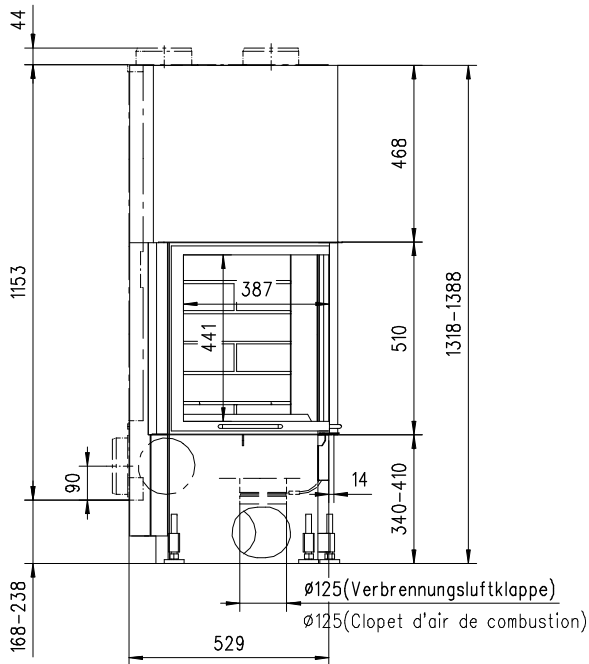

VENUS 510 HK

Massblatt/ *Fiche de mesures*

1:20

März05
46\100\001C

Frontansicht
Vue de face

Rauchrohrstützen
senkrecht oder
70° montierbar.

Rauchfang-Kuppel
360° drehbar.

Buse d'évacuation
des fumées sortie
verticale ou à 70°

Dôme pivotant à 360°

Seitenansicht
Vue de côté

Aufsicht Austauscher
Echangeur

Grundriss Feuerstelle
Coupe sur foyer

Alle Masse in mm ! Massänderungen vorbehalten / *Dimensions en mm ! Sous réserve de modifications*

VENUS 570 HK

Massblatt/ *Fiche de mesures*

1:20

März05
46\101\001C

Frontansicht
Vue de face

Aufsicht Austauscher
Echangeur

Seitenansicht
Vue de côté

Grundriss Feuerstelle
Coupe sur foyer

Alle Masse in mm ! Massänderungen vorbehalten / *Dimensions en mm ! Sous réserve de modifications*