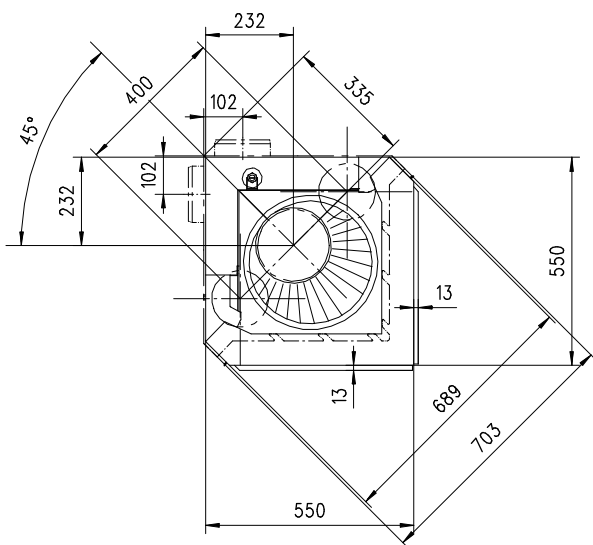

VENUS 510 HK

Massblatt/ *Fiche de mesures*

1:20

März05
46\100\001C

Frontansicht
Vue de face

Rauchrohrstützen
senkrecht oder
70° montierbar.

Rauchfang-Kuppel
360° drehbar.

Buse d'évacuation
des fumées sortie
verticale ou à 70°

Dôme pivotant à 360°

Seitenansicht
Vue de côté

Aufsicht Austauscher
Echangeur

Grundriss Feuerstelle
Coupe sur foyer

Alle Masse in mm ! Massänderungen vorbehalten / *Dimensions en mm ! Sous réserve de modifications*

VENUS 570 HK

Massblatt/ *Fiche de mesures*

1:20

März05
46\101\001C

Frontansicht
Vue de face

Aufsicht Austauscher
Echangeur

Seitenansicht
Vue de côté

Grundriss Feuerstelle
Coupe sur foyer

Alle Masse in mm ! Massänderungen vorbehalten / *Dimensions en mm ! Sous réserve de modifications*