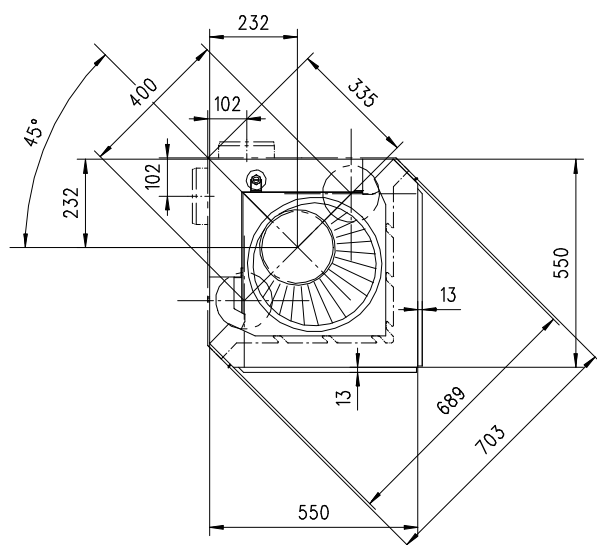

VENUS 510 HK

Massblatt/ *Fiche de mesures*

1:20

März05
46\100\001C

Frontansicht
Vue de face

Rauchrohrstützen
senkrecht oder
70° montierbar.

Rauchfang-Kuppel
360° drehbar.

Buse d'évacuation
des fumées sortie
verticale ou à 70°

Dôme pivotant à 360°

Seitenansicht
Vue de côté

Aufsicht Austauscher
Echangeur

Grundriss Feuerstelle
Coupe sur foyer

Alle Masse in mm ! Massänderungen vorbehalten / *Dimensions en mm ! Sous réserve de modifications*

VENUS 570 HK

Massblatt/ *Fiche de mesures*

1:20

März05
46\101\001C

Frontansicht
Vue de face

Aufsicht Austauscher
Echangeur

Seitenansicht
Vue de côté

Grundriss Feuerstelle
Coupe sur foyer

Alle Masse in mm ! Massänderungen vorbehalten / *Dimensions en mm ! Sous réserve de modifications*