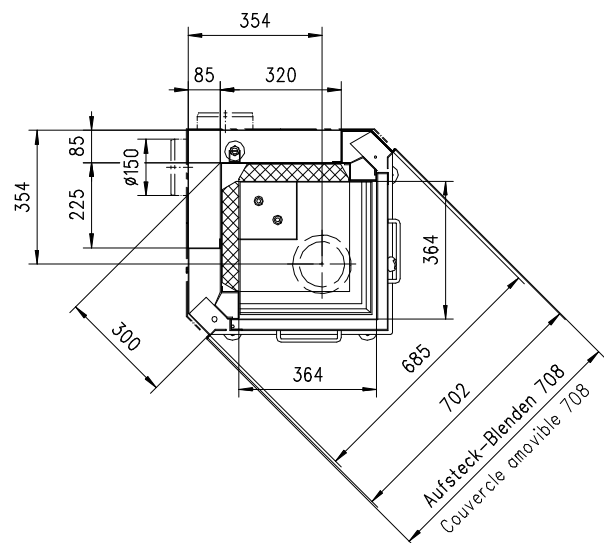

VENUS 510 HK

Massblatt/ *Fiche de mesures*

1:20

März05
46\100\001C

Frontansicht
Vue de face

Rauchrohrstützen
senkrecht oder
70° montierbar.

Rauchfang-Kuppel
360° drehbar.

Buse d'évacuation
des fumées sortie
verticale ou à 70°

Dôme pivotant à 360°

Seitenansicht
Vue de côté

Aufsicht Austauscher
Echangeur

Grundriss Feuerstelle
Coupe sur foyer

Alle Masse in mm ! Massänderungen vorbehalten / *Dimensions en mm ! Sous réserve de modifications*

VENUS 570 HK

Massblatt/ *Fiche de mesures*

1:20

März05
46\101\001C

Frontansicht
Vue de face

Aufsicht Austauscher
Echangeur

Seitenansicht
Vue de côté

Grundriss Feuerstelle
Coupe sur foyer

Alle Masse in mm ! Massänderungen vorbehalten / *Dimensions en mm ! Sous réserve de modifications*