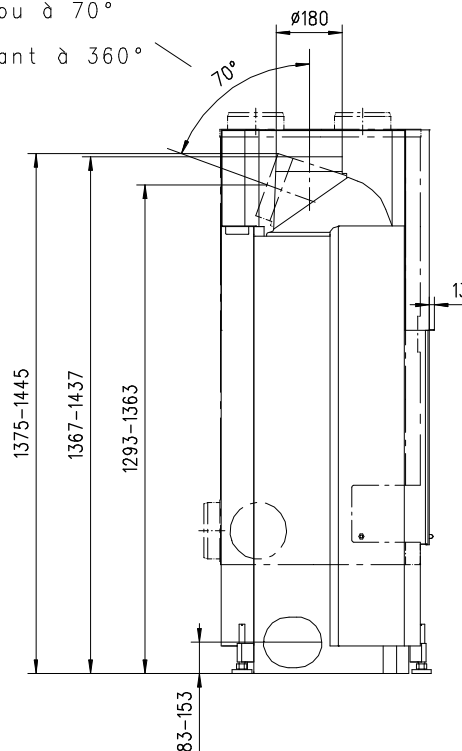

VENUS 510 HK

Massblatt/ *Fiche de mesures*

1:20

März05
46\100\001C

Frontansicht
Vue de face

Rauchrohrstützen
senkrecht oder
70° montierbar.

Rauchfang-Kuppel
360° drehbar.

Buse d'évacuation
des fumées sortie
verticale ou à 70°

Dôme pivotant à 360°

Seitenansicht
Vue de côté

Aufsicht Austauscher
Echangeur

Grundriss Feuerstelle
Coupe sur foyer

Alle Masse in mm ! Massänderungen vorbehalten / *Dimensions en mm ! Sous réserve de modifications*

VENUS 570 HK

Massblatt/ *Fiche de mesures*

1:20

März05
46\101\001C

Frontansicht
Vue de face

Aufsicht Austauscher
Echangeur

Seitenansicht
Vue de côté

Grundriss Feuerstelle
Coupe sur foyer

Alle Masse in mm ! Massänderungen vorbehalten / *Dimensions en mm ! Sous réserve de modifications*