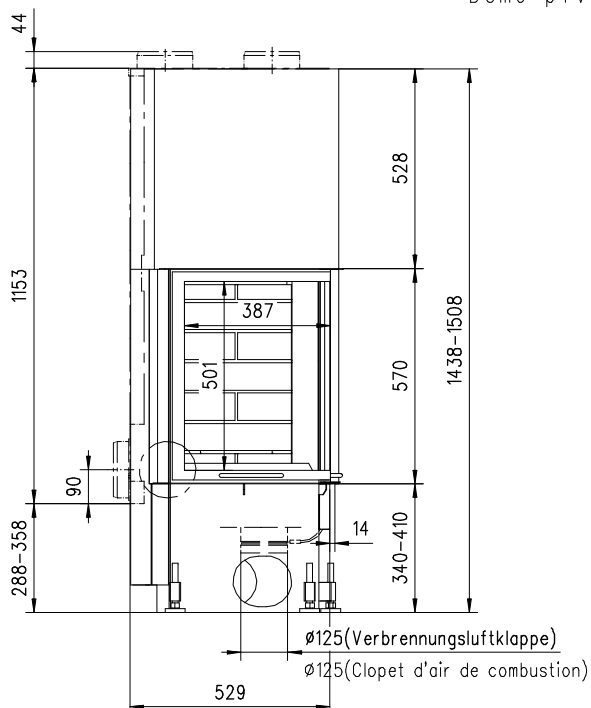

VENUS 510 HK

Massblatt/ *Fiche de mesures*

1:20

März05
46\100\001C

Frontansicht
Vue de face

Rauchrohrstützen
senkrecht oder
70° montierbar.

Rauchfang-Kuppel
360° drehbar.

Buse d'évacuation
des fumées sortie
verticale ou à 70°

Dôme pivotant à 360°

Seitenansicht
Vue de côté

Aufsicht Austauscher
Echangeur

Grundriss Feuerstelle
Coupe sur foyer

Alle Masse in mm ! Massänderungen vorbehalten / *Dimensions en mm ! Sous réserve de modifications*

VENUS 570 HK

Massblatt/ *Fiche de mesures*

1:20

März05
46\101\001C

Frontansicht
Vue de face

Aufsicht Austauscher
Echangeur

Seitenansicht
Vue de côté

Grundriss Feuerstelle
Coupe sur foyer

Alle Masse in mm ! Massänderungen vorbehalten / *Dimensions en mm ! Sous réserve de modifications*