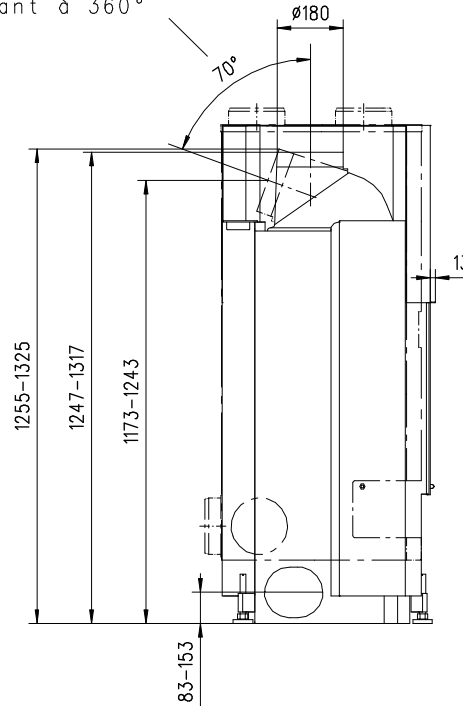

VENUS 510 HK

Massblatt/ *Fiche de mesures*

1:20

März05
46\100\001C

Frontansicht
Vue de face

Rauchrohrstützen
senkrecht oder
70° montierbar.

Rauchfang-Kuppel
360° drehbar.

Buse d'évacuation
des fumées sortie
verticale ou à 70°

Dôme pivotant à 360°

Seitenansicht
Vue de côté

Aufsicht Austauscher
Echangeur

Grundriss Feuerstelle
Coupe sur foyer

Alle Masse in mm ! Massänderungen vorbehalten / *Dimensions en mm ! Sous réserve de modifications*

VENUS 570 HK

Massblatt/ *Fiche de mesures*

1:20

März05
46\101\001C

Frontansicht
Vue de face

Aufsicht Austauscher
Echangeur

Seitenansicht
Vue de côté

Grundriss Feuerstelle
Coupe sur foyer

Alle Masse in mm ! Massänderungen vorbehalten / *Dimensions en mm ! Sous réserve de modifications*