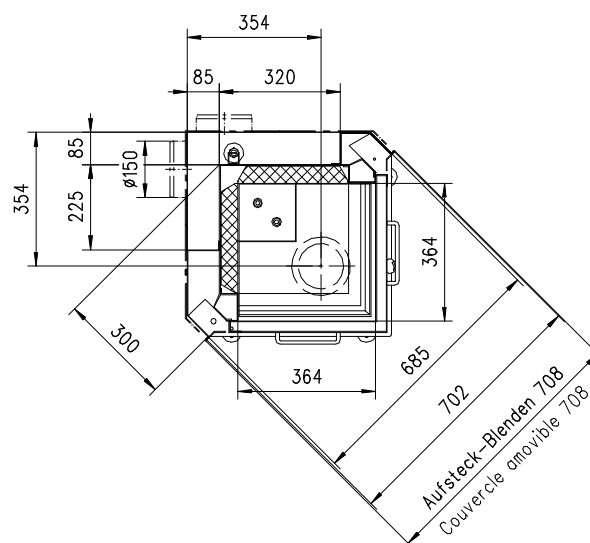

VENUS 510 HK

Massblatt/ *Fiche de mesures*

1:20

März05
46\100\001C

Frontansicht
Vue de face

Rauchrohrstützen
senkrecht oder
70° montierbar.

Rauchfang-Kuppel
360° drehbar.

Buse d'évacuation
des fumées sortie
verticale ou à 70°

Dôme pivotant à 360°

Seitenansicht
Vue de côté

Aufsicht Austauscher
Echangeur

Grundriss Feuerstelle
Coupe sur foyer

Alle Masse in mm ! Massänderungen vorbehalten / *Dimensions en mm ! Sous réserve de modifications*

VENUS 570 HK

Massblatt/ *Fiche de mesures*

1:20

März05
46\101\001C

Frontansicht
Vue de face

Aufsicht Austauscher
Echangeur

Seitenansicht
Vue de côté

Grundriss Feuerstelle
Coupe sur foyer

Alle Masse in mm ! Massänderungen vorbehalten / *Dimensions en mm ! Sous réserve de modifications*