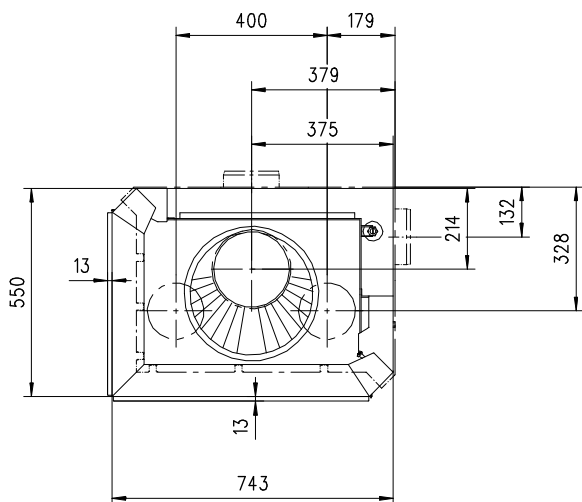

VENUS 510 HK links

Massblatt / Fiche de mesures

1:20

Aug 05
46\105\001B

Frontansicht
Vue de face

Aufsicht Austauscher
Echangeur

Seitenansicht
Vue de côté

Grundriss Feuerstelle
Coupe sur foyer

Alle Masse in mm ! Massänderungen vorbehalten / Dimensions en mm ! Sous réserve de modifications