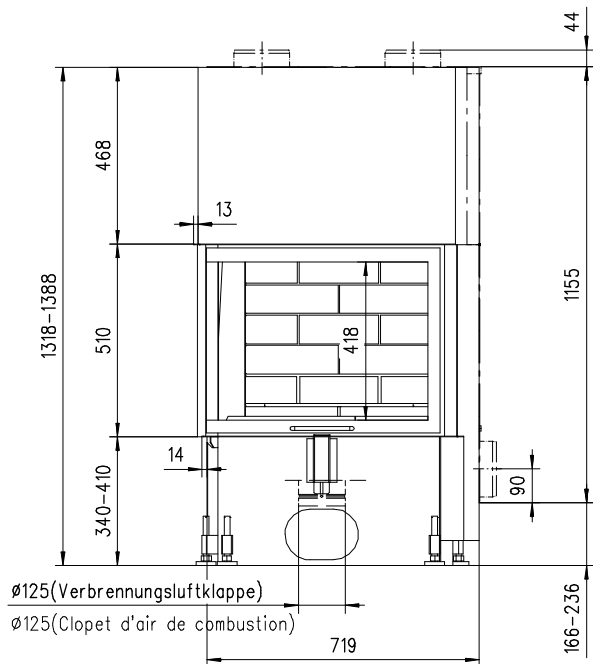

VENUS 510 HK links

Massblatt / Fiche de mesures

1:20

Aug 05
46\105\001B

Frontansicht
Vue de face

Aufsicht Austauscher
Echangeur

Seitenansicht
Vue de côté

Grundriss Feuerstelle
Coupe sur foyer

Alle Masse in mm ! Massänderungen vorbehalten / Dimensions en mm ! Sous réserve de modifications