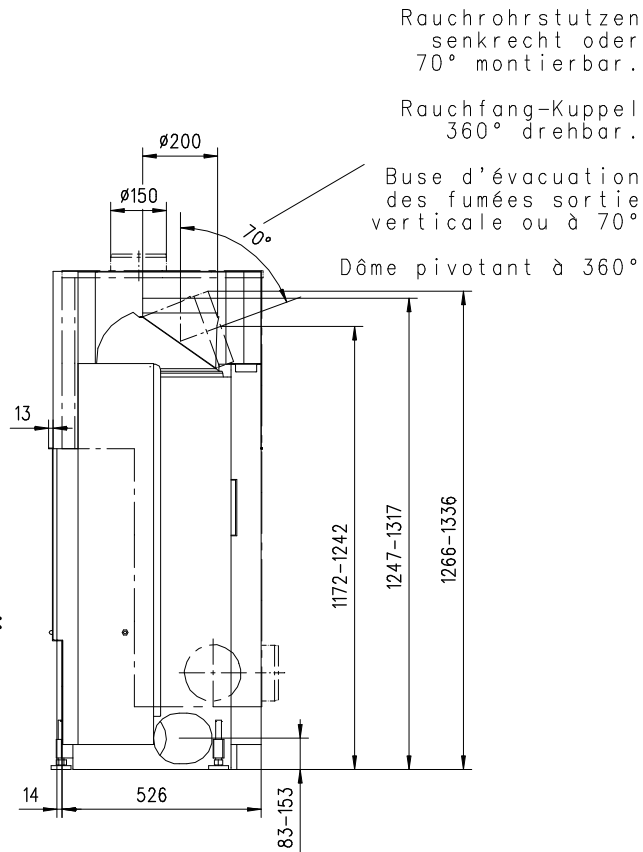

VENUS 510 HK links

Massblatt / Fiche de mesures

1:20

Aug 05
46\105\001B

Frontansicht
Vue de face

Aufsicht Austauscher
Echangeur

Seitenansicht
Vue de côté

Grundriss Feuerstelle
Coupe sur foyer

Alle Masse in mm ! Massänderungen vorbehalten / Dimensions en mm ! Sous réserve de modifications