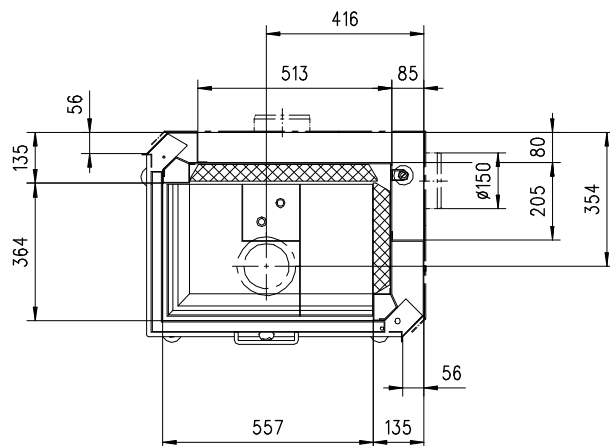

VENUS 510 HK links

Massblatt / Fiche de mesures

1:20

Aug 05
46\105\001B

Frontansicht
Vue de face

Aufsicht Austauscher
Echangeur

Seitenansicht
Vue de côté

Grundriss Feuerstelle
Coupe sur foyer

Alle Masse in mm ! Massänderungen vorbehalten / Dimensions en mm ! Sous réserve de modifications