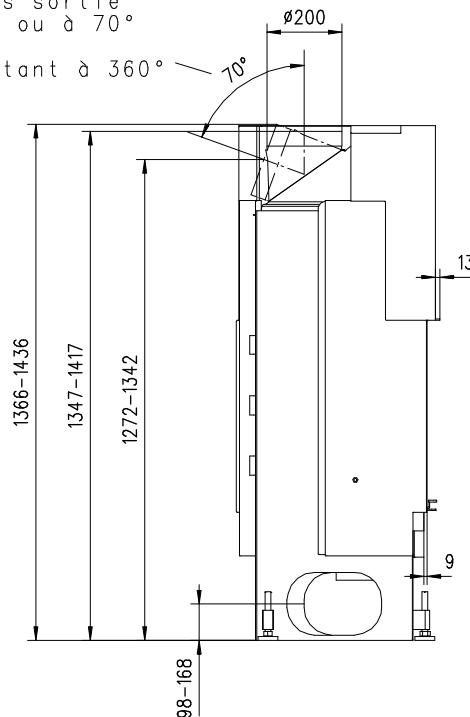

VENUS 510 HK rechts Gen.2

Massblatt/ *Fiche de mesures*

1:20

Jan 2010
46\208\001A

Seitenansicht
Vue de côté

Frontansicht
Vue de face

Rauchrohrstutzen
senkrecht oder
70° montierbar.

Seitenansicht
Vue de côté

Rauchfang-Kuppel
360° drehbar.

Buse d'évacuation
des fumées sortie
verticale ou à 70°

Dôme pivotant à 360°

Aufsicht Austauscher
Echangeur

Grundriss Feuerstelle
Coupe sur foyer

Alle Masse in mm ! Massänderungen vorbehalten / *Dimensions en mm ! Sous réserve de modifications*