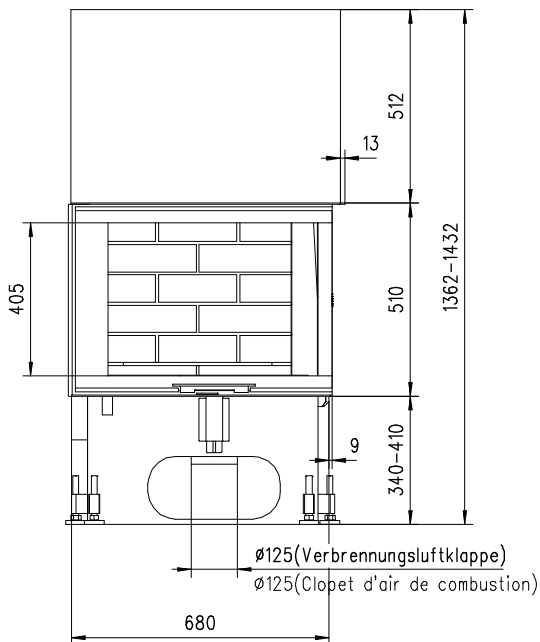

VENUS 510 HK rechts Gen.2

Massblatt/ *Fiche de mesures*

1:20

Jan 2010
46\208\001A

Seitenansicht
Vue de côté

Frontansicht
Vue de face

Rauchrohrstutzen
senkrecht oder
70° montierbar.

Seitenansicht
Vue de côté

Rauchfang-Kuppel
360° drehbar.

Buse d'évacuation
des fumées sortie
verticale ou à 70°

Dôme pivotant à 360°

Aufsicht Austauscher
Echangeur

Grundriss Feuerstelle
Coupe sur foyer

Alle Masse in mm ! Massänderungen vorbehalten / *Dimensions en mm ! Sous réserve de modifications*