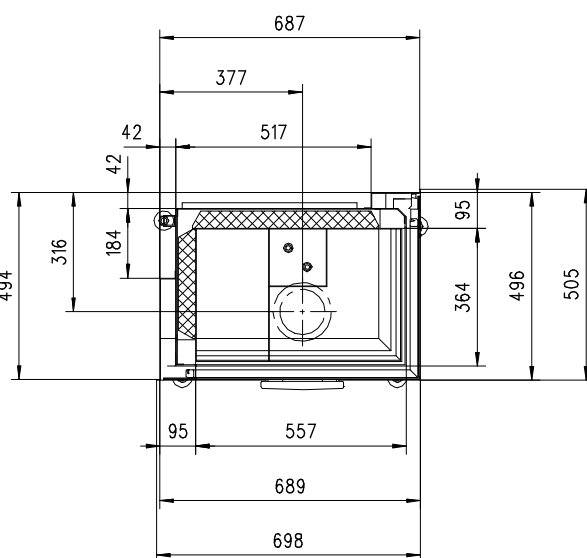

VENUS 510 HK rechts Gen.2

Massblatt/ *Fiche de mesures*

1:20

Jan 2010
46\208\001A

Seitenansicht
Vue de côté

Frontansicht
Vue de face

Rauchrohrstutzen
senkrecht oder
70° montierbar.

Seitenansicht
Vue de côté

Rauchfang-Kuppel
360° drehbar.

Buse d'évacuation
des fumées sortie
verticale ou à 70°

Dôme pivotant à 360°

Aufsicht Austauscher
Echangeur

Grundriss Feuerstelle
Coupe sur foyer

Alle Masse in mm ! Massänderungen vorbehalten / *Dimensions en mm ! Sous réserve de modifications*