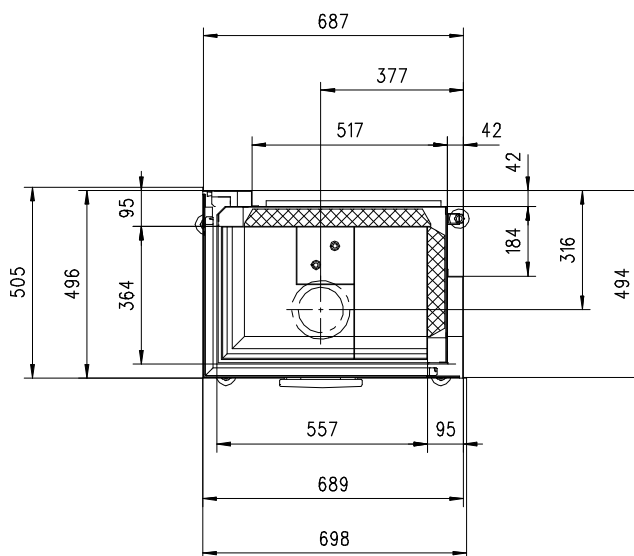

VENUS 510 HK links Gen.2

Massblatt/ *Fiche de mesures*

1:20

Jan 2010
46\205\001A

Frontansicht
Vue de face

Rauchrohrstützen
senkrecht oder
70° montierbar.

Rauchfang-Kuppel
360° drehbar.

Buse d'évacuation
des fumées sortie
verticale ou à 70°

Dôme pivotant à 360°

Seitenansicht
Vue de côté

Aufsicht Austauscher
Echangeur

Grundriss Feuerstelle
Coupe sur foyer

Alle Masse in mm ! Massänderungen vorbehalten / *Dimensions en mm ! Sous réserve de modifications*