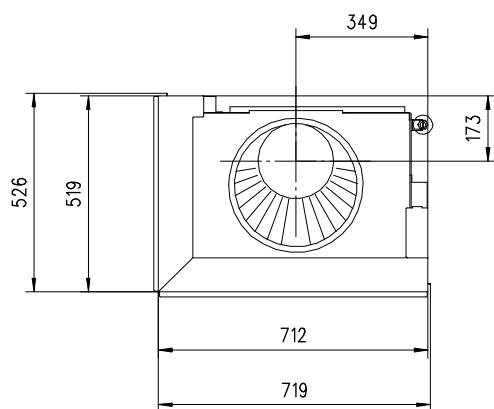

VENUS 510 HK links Gen.2

Massblatt/ *Fiche de mesures*

1:20

Jan 2010
46\205\001A

Frontansicht
Vue de face

Rauchrohrstützen
senkrecht oder
70° montierbar.

Rauchfang-Kuppel
360° drehbar.

Buse d'évacuation
des fumées sortie
verticale ou à 70°

Dôme pivotant à 360°

Seitenansicht
Vue de côté

Aufsicht Austauscher
Echangeur

Grundriss Feuerstelle
Coupe sur foyer

Alle Masse in mm ! Massänderungen vorbehalten / *Dimensions en mm ! Sous réserve de modifications*