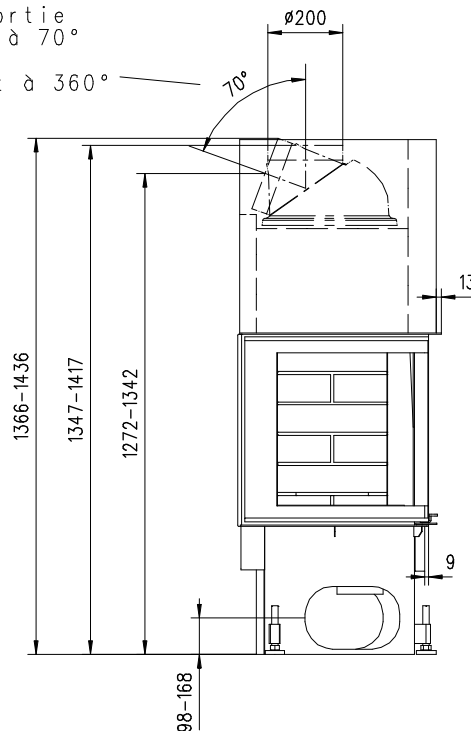

VENUS 510 HK links Gen.2

Massblatt/ *Fiche de mesures*

1:20

Jan 2010
46\205\001A

Frontansicht
Vue de face

Rauchrohrstützen
senkrecht oder
70° montierbar.

Rauchfang-Kuppel
360° drehbar.

Buse d'évacuation
des fumées sortie
verticale ou à 70°

Dôme pivotant à 360°

Seitenansicht
Vue de côté

Aufsicht Austauscher
Echangeur

Grundriss Feuerstelle
Coupe sur foyer

Alle Masse in mm ! Massänderungen vorbehalten / *Dimensions en mm ! Sous réserve de modifications*