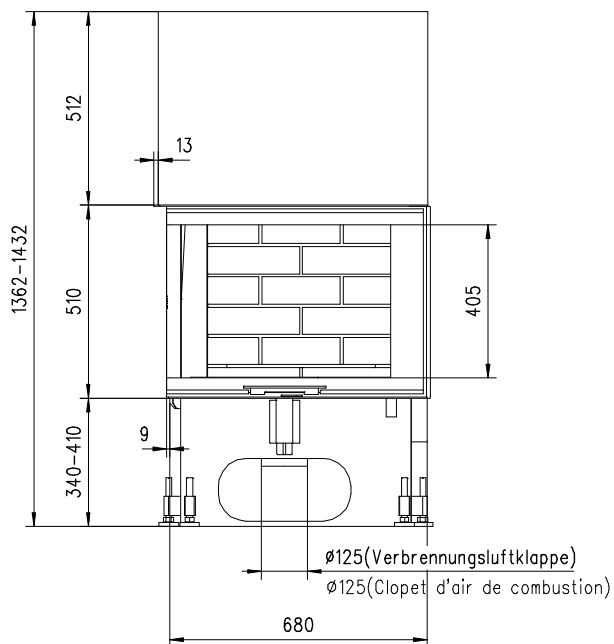

VENUS 510 HK links Gen.2

Massblatt/ *Fiche de mesures*

1:20

Jan 2010
46\205\001A

Frontansicht
Vue de face

Rauchrohrstützen
senkrecht oder
70° montierbar.

Rauchfang-Kuppel
360° drehbar.

Buse d'évacuation
des fumées sortie
verticale ou à 70°

Dôme pivotant à 360°

Seitenansicht
Vue de côté

Aufsicht Austauscher
Echangeur

Grundriss Feuerstelle
Coupe sur foyer

Alle Masse in mm ! Massänderungen vorbehalten / *Dimensions en mm ! Sous réserve de modifications*