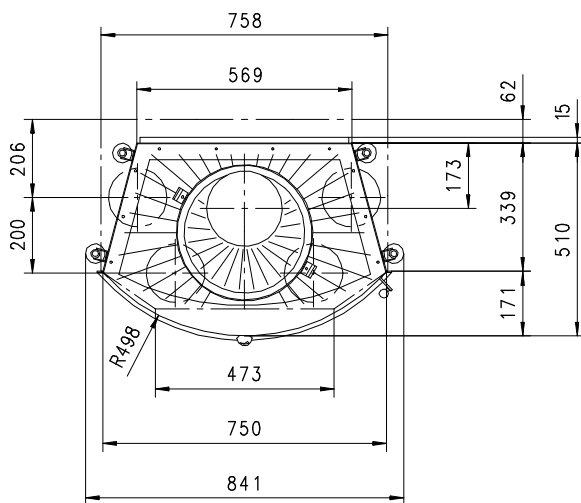

# URANUS 510 K

Massblatt

Rund

1:20

Aug 2001  
38\106\001B

Frontansicht

Seitenansicht

Grundriss

# URANUS 570 K Gen.2

Rund

Massblatt/ *Fiche de mesures*

1:20

Feb 2005  
38\110\001C

Frontansicht  
Vue de face

Rauchrohrstützen  
senkrecht oder  
70° montierbar.

Rauchfang-Kuppel  
360° drehbar.

Buse d'évacuation  
des fumées sortie  
verticale ou à 70°

Dôme pivotant à 360°

Seitenansicht  
Vue de côté

Aufsicht Austauscher  
Echangeur

Grundriss Feuerstelle  
Coupe sur foyer

Alle Masse in mm ! Massänderungen vorbehalten / *Dimensions en mm ! Sous réserve de modifications*