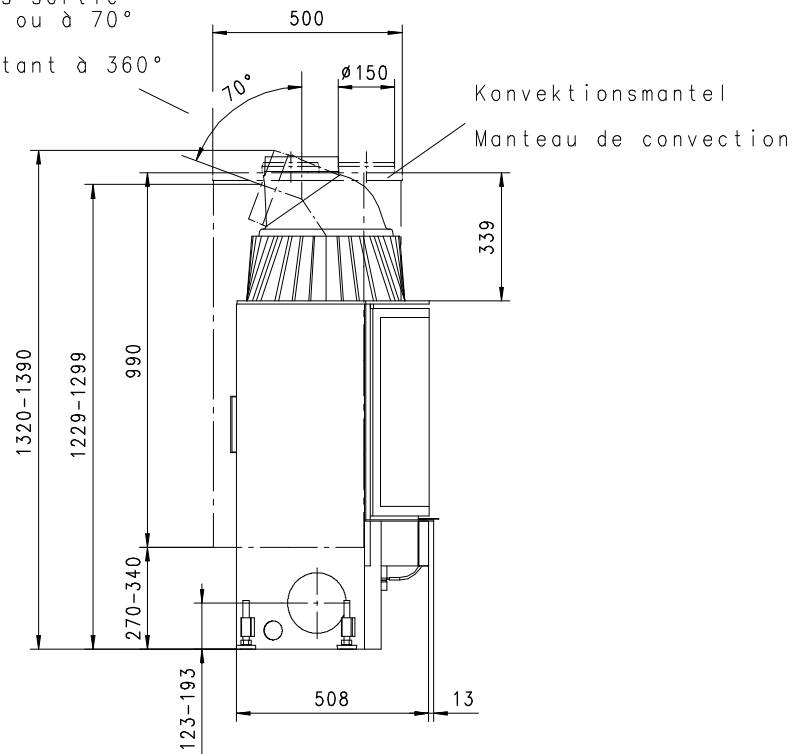

# URANUS 510 K

Massblatt

Rund

1:20

Aug 2001  
38\106\001B

Frontansicht

Seitenansicht

Grundriss

# URANUS 570 K Gen.2

Rund

Massblatt/ *Fiche de mesures*

1:20

Feb 2005  
38\110\001C

Frontansicht  
Vue de face

Rauchrohrstützen  
senkrecht oder  
70° montierbar.

Rauchfang-Kuppel  
360° drehbar.

Buse d'évacuation  
des fumées sortie  
verticale ou à 70°

Dôme pivotant à 360°

Seitenansicht  
Vue de côté

Aufsicht Austauscher  
Echangeur

Grundriss Feuerstelle  
Coupe sur foyer

Alle Masse in mm ! Massänderungen vorbehalten / *Dimensions en mm ! Sous réserve de modifications*