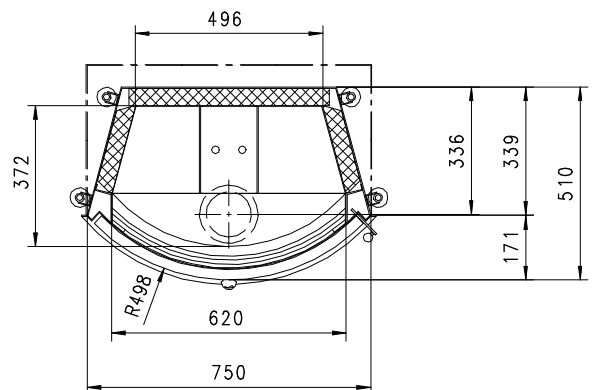

# URANUS 510 K

Massblatt

Rund

1:20

Aug 2001  
38\106\001B

Frontansicht

Seitenansicht

Grundriss

# URANUS 570 K Gen.2

Rund

Massblatt/ *Fiche de mesures*

1:20

Feb 2005  
38\110\001C

Frontansicht  
Vue de face

Rauchrohrstützen  
senkrecht oder  
70° montierbar.

Rauchfang-Kuppel  
360° drehbar.

Buse d'évacuation  
des fumées sortie  
verticale ou à 70°

Dôme pivotant à 360°

Seitenansicht  
Vue de côté

Aufsicht Austauscher  
Echangeur

Grundriss Feuerstelle  
Coupe sur foyer

Alle Masse in mm ! Massänderungen vorbehalten / *Dimensions en mm ! Sous réserve de modifications*