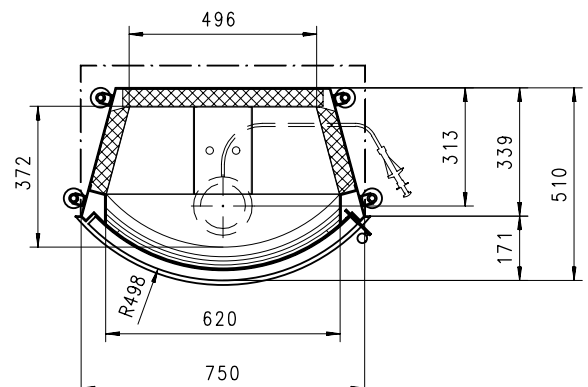

# URANUS 510 K

Massblatt

Rund

1:20

Aug 2001  
38\106\001B

Frontansicht

Seitenansicht

Grundriss

Grundriss  
Feuerstelle

Alle Masse in mm ! Massänderungen vorbehalten / Dimensions en mm ! Sous r serve de modifications

**ruegg**®

Die Chemin e-Familie

# URANUS 570 K Gen.2

Rund

Massblatt/ *Fiche de mesures*

1:20

Feb 2005  
38\110\001C

Frontansicht  
Vue de face

Rauchrohrstützen  
senkrecht oder  
70° montierbar.

Rauchfang-Kuppel  
360° drehbar.

Buse d'évacuation  
des fumées sortie  
verticale ou à 70°

Dôme pivotant à 360°

Seitenansicht  
Vue de côté

Aufsicht Austauscher  
Echangeur

Grundriss Feuerstelle  
Coupe sur foyer

Alle Masse in mm ! Massänderungen vorbehalten / *Dimensions en mm ! Sous réserve de modifications*