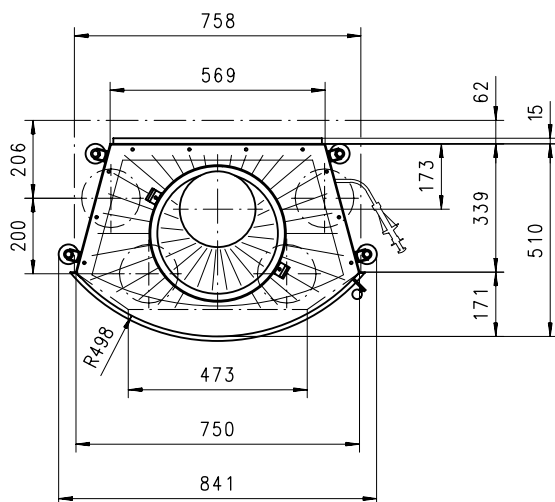

# URANUS 510 K

Massblatt

Rund

1:20

Aug 2001  
38\106\001B

Frontansicht

Seitenansicht

Grundriss

Grundriss  
Feuerstelle

Alle Masse in mm ! Massänderungen vorbehalten / Dimensions en mm ! Sous r serve de modifications

**ruegg**®

Die Chemin e-Familie

# URANUS 570 K Gen.2

Rund

Massblatt/ *Fiche de mesures*

1:20

Feb 2005  
38\110\001C

Frontansicht  
Vue de face

Rauchrohrstützen  
senkrecht oder  
70° montierbar.

Rauchfang-Kuppel  
360° drehbar.

Buse d'évacuation  
des fumées sortie  
verticale ou à 70°

Dôme pivotant à 360°

Seitenansicht  
Vue de côté

Aufsicht Austauscher  
Echangeur

Grundriss Feuerstelle  
Coupe sur foyer

Alle Masse in mm ! Massänderungen vorbehalten / *Dimensions en mm ! Sous réserve de modifications*