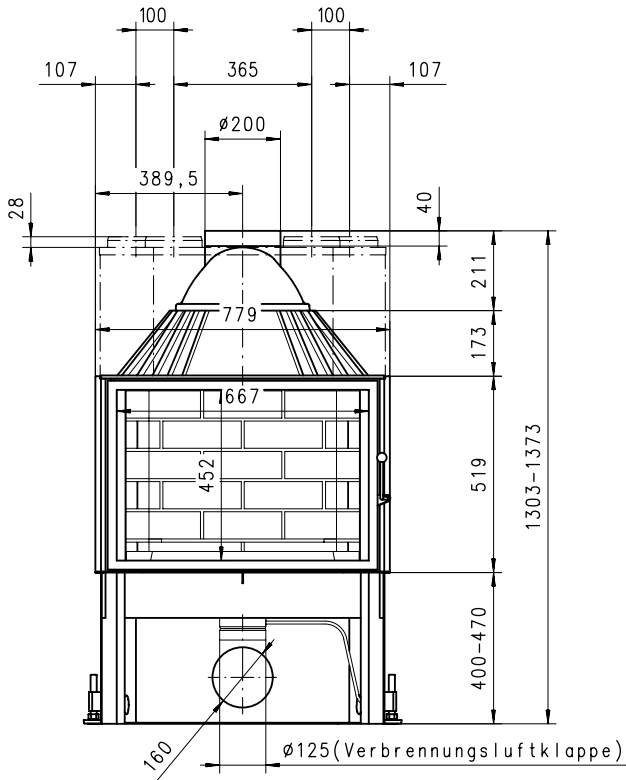

# URANUS 510 K

Massblatt

Rund

1:20

Aug 2001  
38\106\001B

Frontansicht

Seitenansicht

Grundriss

Grundriss  
Feuerstelle

Alle Masse in mm ! Massänderungen vorbehalten / Dimensions en mm ! Sous r serve de modifications

**ruegg**®

Die Chemin e-Familie

# URANUS 570 K Gen.2

Rund

Massblatt/ *Fiche de mesures*

1:20

Feb 2005  
38\110\001C

Frontansicht  
Vue de face

Rauchrohrstützen  
senkrecht oder  
70° montierbar.

Rauchfang-Kuppel  
360° drehbar.

Buse d'évacuation  
des fumées sortie  
verticale ou à 70°

Dôme pivotant à 360°

Seitenansicht  
Vue de côté

Aufsicht Austauscher  
Echangeur

Grundriss Feuerstelle  
Coupe sur foyer

Alle Masse in mm ! Massänderungen vorbehalten / *Dimensions en mm ! Sous réserve de modifications*