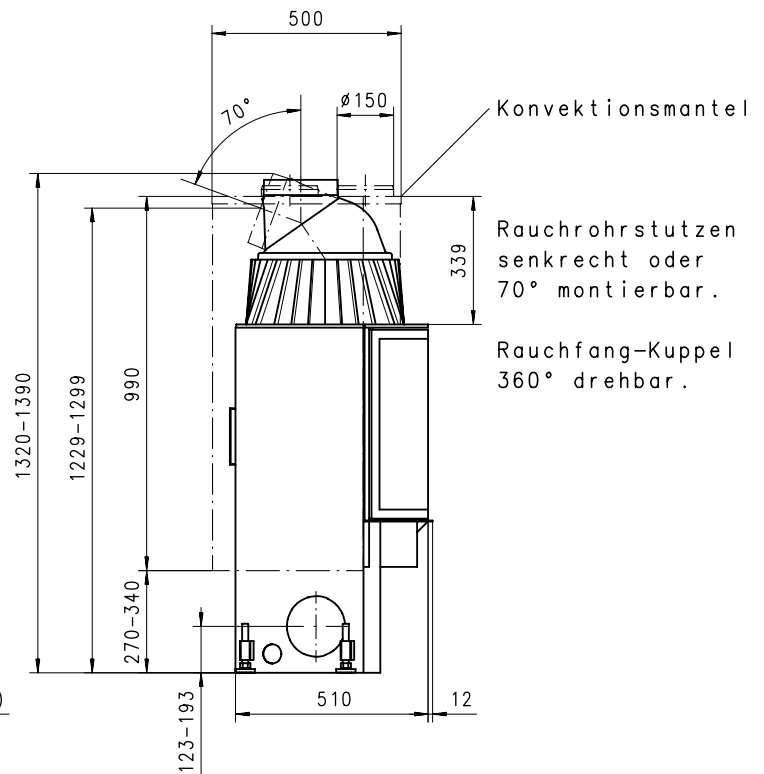

# URANUS 510 K

Massblatt

Rund

1:20

Aug 2001  
38\106\001B

Frontansicht

Seitenansicht

Grundriss

Grundriss  
Feuerstelle

Alle Masse in mm ! Massänderungen vorbehalten / Dimensions en mm ! Sous r serve de modifications

**ruegg**®

Die Chemin e-Familie

# URANUS 570 K Gen.2

Rund

Massblatt/ *Fiche de mesures*

1:20

Feb 2005  
38\110\001C

Frontansicht  
Vue de face

Rauchrohrstützen  
senkrecht oder  
70° montierbar.

Rauchfang-Kuppel  
360° drehbar.

Buse d'évacuation  
des fumées sortie  
verticale ou à 70°

Dôme pivotant à 360°

Seitenansicht  
Vue de côté

Aufsicht Austauscher  
Echangeur

Grundriss Feuerstelle  
Coupe sur foyer

Alle Masse in mm ! Massänderungen vorbehalten / *Dimensions en mm ! Sous réserve de modifications*