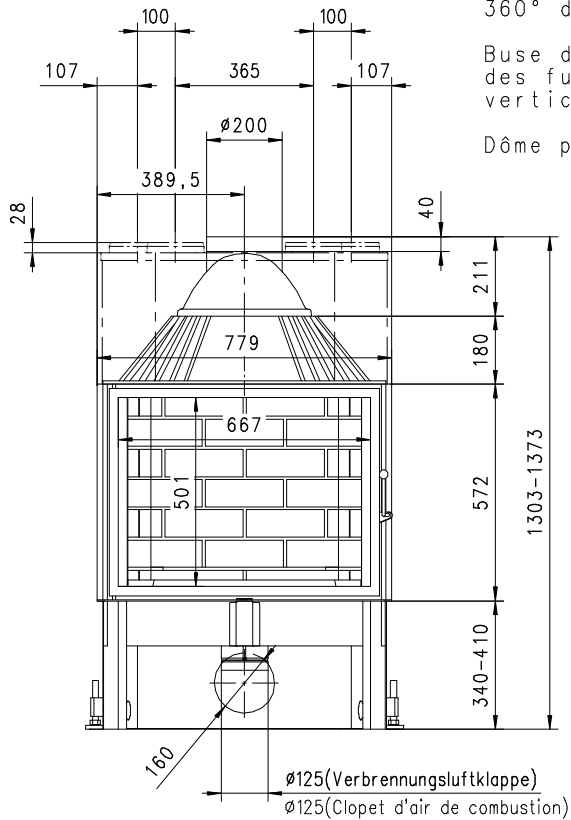

# URANUS 510 K

Massblatt

Rund

1:20

Aug 2001  
38\106\001B

Frontansicht

Seitenansicht

Grundriss

# URANUS 570 K Gen.2

Rund

Massblatt/ *Fiche de mesures*

1:20

Feb 2005  
38\110\001C

Frontansicht  
Vue de face

Rauchrohrstützen  
senkrecht oder  
70° montierbar.

Rauchfang-Kuppel  
360° drehbar.

Buse d'évacuation  
des fumées sortie  
verticale ou à 70°

Dôme pivotant à 360°

Seitenansicht  
Vue de côté

Aufsicht Austauscher  
Echangeur

Grundriss Feuerstelle  
Coupe sur foyer

Alle Masse in mm ! Massänderungen vorbehalten / *Dimensions en mm ! Sous réserve de modifications*