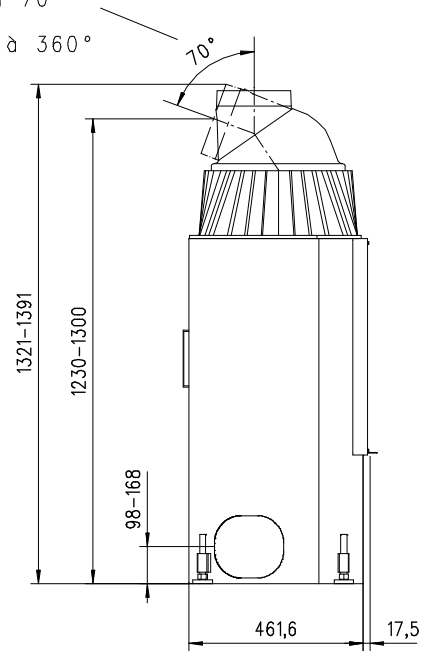

URANUS 570 K Gen.3

Flach

Massblatt/ *Fiche de mesures*

1:20

März 2009
38\208\001A

Frontansicht
Vue de face

Rauchrohrstutzen
senkrecht oder
70° montierbar.

Rauchfang-Kuppel
360° drehbar.

Buse d'évacuation
des fumées sortie
verticale ou à 70°

Dôme pivotant à 360°

Seitenansicht
Vue de côté

Aufsicht Austauscher
Echangeur

Grundriss Feuerstelle
Coupe sur foyer

Alle Masse in mm ! Massänderungen vorbehalten / *Dimensions en mm ! Sous réserve de modifications*