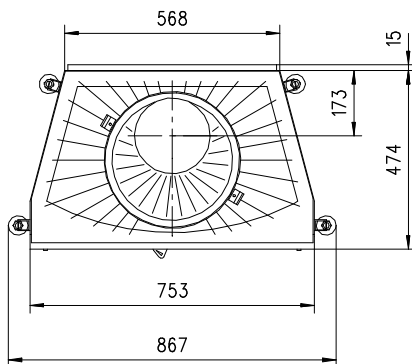

URANUS 570 K Gen.3

Flach

Massblatt/ *Fiche de mesures*

1:20

März 2009
38\208\001A

Frontansicht
Vue de face

Rauchrohrstutzen
senkrecht oder
70° montierbar.

Rauchfang-Kuppel
360° drehbar.

Buse d'évacuation
des fumées sortie
verticale ou à 70°

Dôme pivotant à 360°

Seitenansicht
Vue de côté

Aufsicht Austauscher
Echangeur

Grundriss Feuerstelle
Coupe sur foyer

Alle Masse in mm ! Massänderungen vorbehalten / *Dimensions en mm ! Sous réserve de modifications*