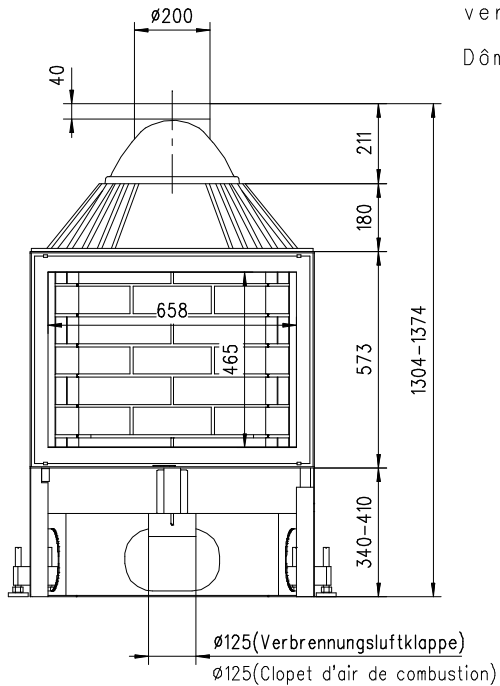

URANUS 570 K Gen.3

Flach

Massblatt/ *Fiche de mesures*

1:20

März 2009
38\208\001A

Frontansicht
Vue de face

Rauchrohrstutzen
senkrecht oder
70° montierbar.

Rauchfang-Kuppel
360° drehbar.

Buse d'évacuation
des fumées sortie
verticale ou à 70°

Dôme pivotant à 360°

Seitenansicht
Vue de côté

Aufsicht Austauscher
Echangeur

Grundriss Feuerstelle
Coupe sur foyer

Alle Masse in mm ! Massänderungen vorbehalten / *Dimensions en mm ! Sous réserve de modifications*