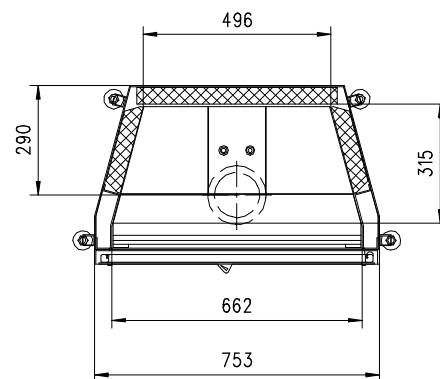

URANUS 570 K Gen.3

Flach

Massblatt/ *Fiche de mesures*

1:20

März 2009
38\208\001A

Frontansicht
Vue de face

Rauchrohrstutzen
senkrecht oder
70° montierbar.

Rauchfang-Kuppel
360° drehbar.

Buse d'évacuation
des fumées sortie
verticale ou à 70°

Dôme pivotant à 360°

Seitenansicht
Vue de côté

Aufsicht Austauscher
Echangeur

Grundriss Feuerstelle
Coupe sur foyer

Alle Masse in mm ! Massänderungen vorbehalten / *Dimensions en mm ! Sous réserve de modifications*