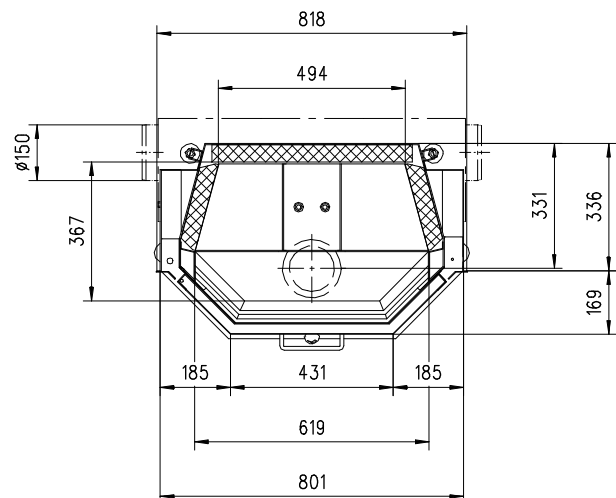

URANUS 510 HK

Prismatisch

Massblatt/ *Fiche de mesures*

1:20

März05
48\105\001C

Frontansicht
Vue de face

Rauchrohrstützen
senkrecht oder
70° montierbar.

Rauchfang-Kuppel
360° drehbar.

Buse d'évacuation
des fumées sortie
verticale ou à 70°

Dôme pivotant à 360°

Seitenansicht
Vue de côté

Aufsicht Austauscher
Echangeur

Grundriss Feuerstelle
Coupe sur foyer

Alle Masse in mm ! Massänderungen vorbehalten / *Dimensions en mm ! Sous réserve de modifications*

URANUS 570 HK

Prismatisch

Massblatt/ *Fiche de mesures*

1:20

März05
48\109\001C

Frontansicht
Vue de face

Rauchrohrstützen
senkrecht oder
70° montierbar.

Rauchfang-Kuppel
360° drehbar.