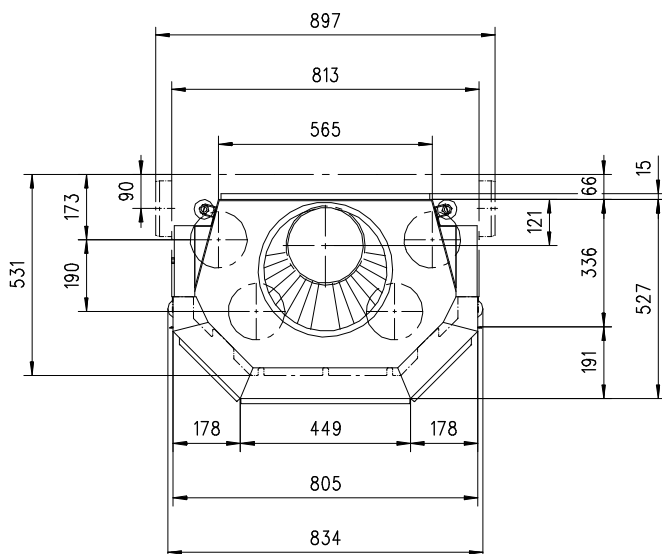

URANUS 510 HK

Prismatisch

Massblatt/ *Fiche de mesures*

1:20

März05
48\105\001C

Frontansicht
Vue de face

Rauchrohrstützen
senkrecht oder
70° montierbar.

Rauchfang-Kuppel
360° drehbar.

Buse d'évacuation
des fumées sortie
verticale ou à 70°

Dôme pivotant à 360°

Seitenansicht
Vue de côté

Aufsicht Austauscher
Echangeur

Grundriss Feuerstelle
Coupe sur foyer

Alle Masse in mm ! Massänderungen vorbehalten / *Dimensions en mm ! Sous réserve de modifications*

URANUS 570 HK

Prismatisch

Massblatt/ *Fiche de mesures*

1:20

März05
48\109\001C

Frontansicht
Vue de face

Rauchrohrstützen
senkrecht oder
70° montierbar.

Rauchfang-Kuppel
360° drehbar.