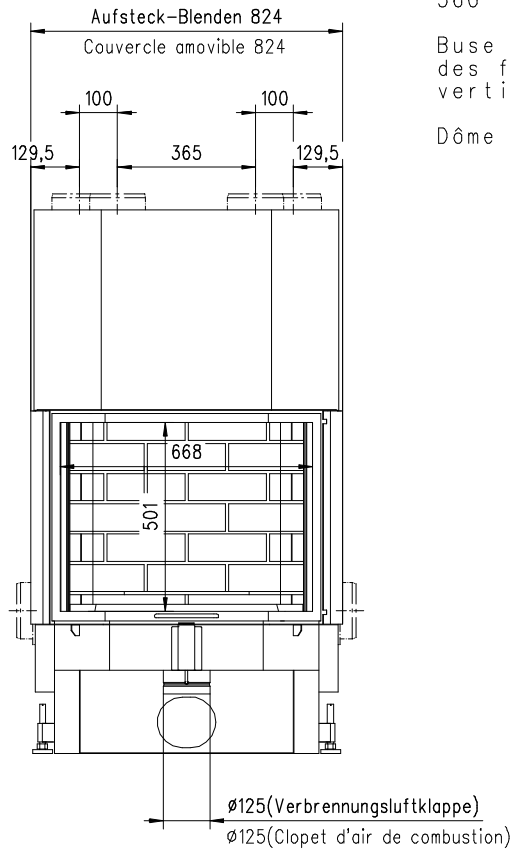

URANUS 510 HK

Prismatisch

Massblatt/ *Fiche de mesures*

1:20

März05
48\105\001C

Frontansicht
Vue de face

Rauchrohrstützen
senkrecht oder
70° montierbar.

Rauchfang-Kuppel
360° drehbar.

Buse d'évacuation
des fumées sortie
verticale ou à 70°

Dôme pivotant à 360°

Seitenansicht
Vue de côté

Aufsicht Austauscher
Echangeur

Grundriss Feuerstelle
Coupe sur foyer

Alle Masse in mm ! Massänderungen vorbehalten / *Dimensions en mm ! Sous réserve de modifications*

URANUS 570 HK

Prismatisch

Massblatt/ *Fiche de mesures*

1:20

März05
48\109\001C

Frontansicht
Vue de face

Rauchrohrstützen
senkrecht oder
70° montierbar.

Rauchfang-Kuppel
360° drehbar.