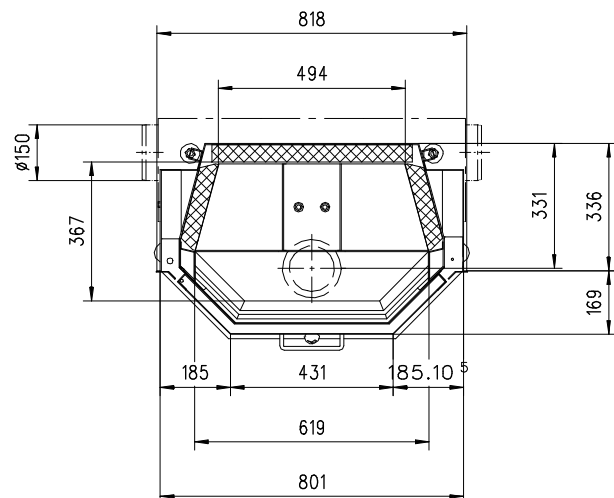

URANUS 510 HK

Prismatisch

Massblatt/ *Fiche de mesures*

1:20

März05
48\105\001C

Frontansicht
Vue de face

Rauchrohrstützen
senkrecht oder
70° montierbar.

Rauchfang-Kuppel
360° drehbar.

Buse d'évacuation
des fumées sortie
verticale ou à 70°

Dôme pivotant à 360°

Seitenansicht
Vue de côté

Aufsicht Austauscher
Echangeur

Grundriss Feuerstelle
Coupe sur foyer

Alle Masse in mm ! Massänderungen vorbehalten / *Dimensions en mm ! Sous réserve de modifications*

URANUS 570 HK

Prismatisch

Massblatt/ *Fiche de mesures*

1:20

März05
48\109\001C

Frontansicht
Vue de face

Rauchrohrstützen
senkrecht oder
70° montierbar.

Rauchfang-Kuppel
360° drehbar.