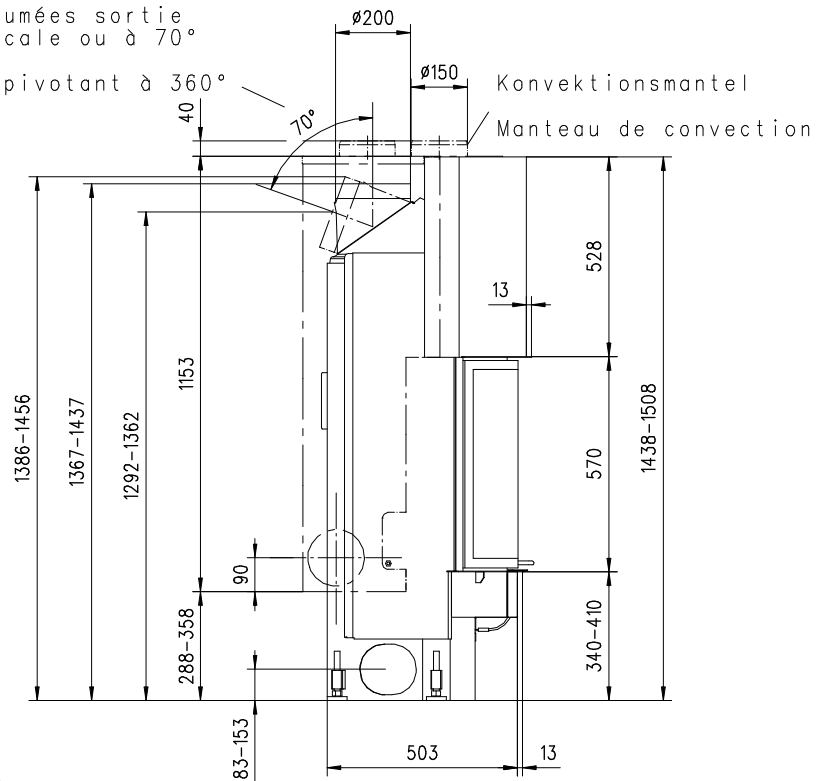

URANUS 510 HK

Prismatisch

Massblatt/ *Fiche de mesures*

1:20

März05
48\105\001C

Frontansicht
Vue de face

Rauchrohrstützen
senkrecht oder
70° montierbar.

Rauchfang-Kuppel
360° drehbar.

Buse d'évacuation
des fumées sortie
verticale ou à 70°

Dôme pivotant à 360°

Seitenansicht
Vue de côté

Aufsicht Austauscher
Echangeur

Grundriss Feuerstelle
Coupe sur foyer

Alle Masse in mm ! Massänderungen vorbehalten / *Dimensions en mm ! Sous réserve de modifications*

URANUS 570 HK

Prismatisch

Massblatt/ *Fiche de mesures*

1:20

März05
48\109\001C

Frontansicht
Vue de face

Rauchrohrstützen
senkrecht oder
70° montierbar.

Rauchfang-Kuppel
360° drehbar.