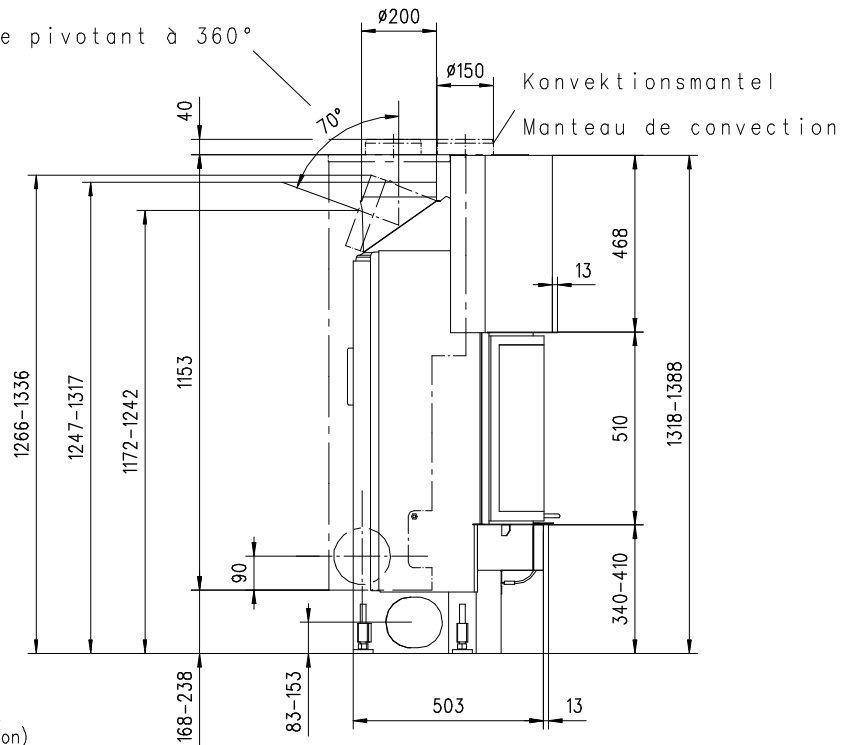

URANUS 510 HK

Prismatisch

Massblatt/ *Fiche de mesures*

1:20

März05
48\105\001C

Frontansicht
Vue de face

Rauchrohrstützen
senkrecht oder
70° montierbar.

Rauchfang-Kuppel
360° drehbar.

Buse d'évacuation
des fumées sortie
verticale ou à 70°

Dôme pivotant à 360°

Seitenansicht
Vue de côté

Aufsicht Austauscher
Echangeur

Grundriss Feuerstelle
Coupe sur foyer

Alle Masse in mm ! Massänderungen vorbehalten / *Dimensions en mm ! Sous réserve de modifications*

URANUS 570 HK

Prismatisch

Massblatt/ *Fiche de mesures*

1:20

März05
48\109\001C

Frontansicht
Vue de face

Rauchrohrstützen
senkrecht oder
70° montierbar.

Rauchfang-Kuppel
360° drehbar.