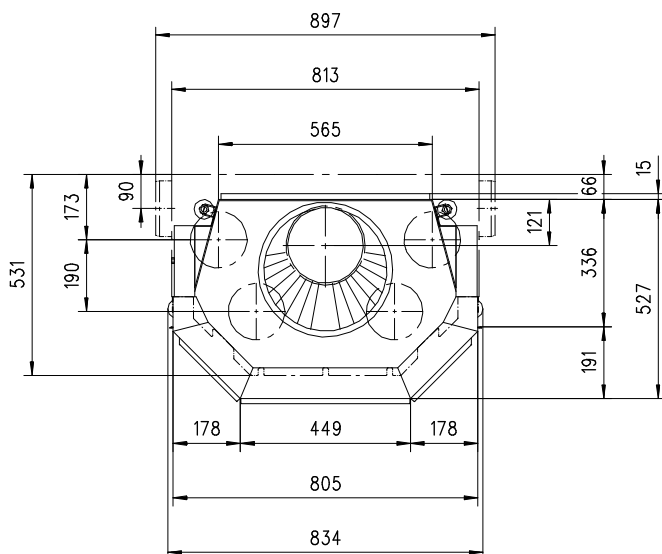

URANUS 510 HK

Prismatisch

Massblatt/ *Fiche de mesures*

1:20

März05
48\105\001C

Frontansicht
Vue de face

Rauchrohrstützen
senkrecht oder
70° montierbar.

Rauchfang-Kuppel
360° drehbar.

Buse d'évacuation
des fumées sortie
verticale ou à 70°

Dôme pivotant à 360°

Seitenansicht
Vue de côté

Aufsicht Austauscher
Echangeur

Grundriss Feuerstelle
Coupe sur foyer

Alle Masse in mm ! Massänderungen vorbehalten / *Dimensions en mm ! Sous réserve de modifications*

URANUS 570 HK

Prismatisch

Massblatt/ *Fiche de mesures*

1:20

März05
48\109\001C

Frontansicht
Vue de face

Rauchrohrstützen
senkrecht oder
70° montierbar.

Rauchfang-Kuppel
360° drehbar.