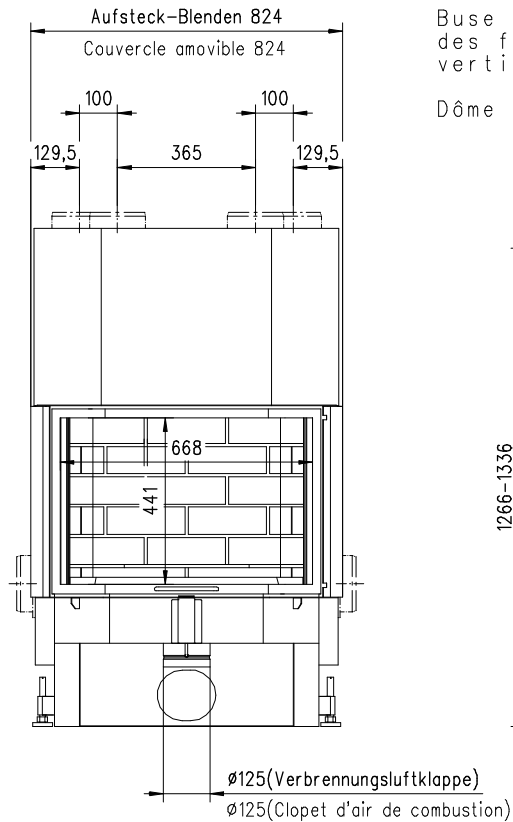

URANUS 510 HK

Prismatisch

Massblatt/ *Fiche de mesures*

1:20

März05
48\105\001C

Frontansicht
Vue de face

Rauchrohrstützen
senkrecht oder
70° montierbar.

Rauchfang-Kuppel
360° drehbar.

Buse d'évacuation
des fumées sortie
verticale ou à 70°

Dôme pivotant à 360°

Seitenansicht
Vue de côté

Aufsicht Austauscher
Echangeur

Grundriss Feuerstelle
Coupe sur foyer

Alle Masse in mm ! Massänderungen vorbehalten / *Dimensions en mm ! Sous réserve de modifications*

URANUS 570 HK

Prismatisch

Massblatt/ *Fiche de mesures*

1:20

März05
48\109\001C

Frontansicht
Vue de face

Rauchrohrstützen
senkrecht oder
70° montierbar.

Rauchfang-Kuppel
360° drehbar.