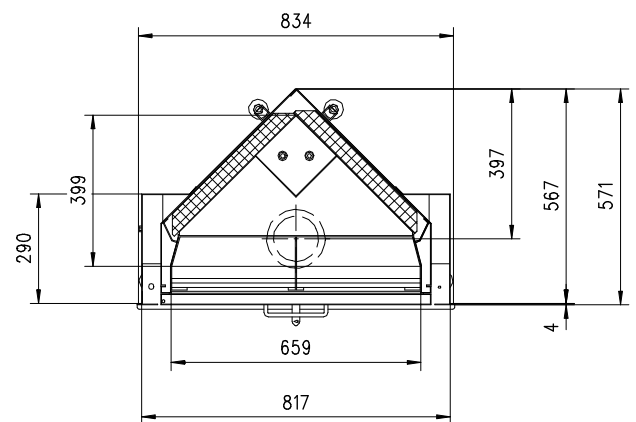

# URANUS 680 HK Eck

Flach

Massblatt/ Fiche de mesures

1:20

März 2007  
48\188\001D

Frontansicht  
Vue de face

Aufsicht Austauscher  
Echangeur

Seitenansicht  
Vue de côté

Grundriss Feuerstelle  
Coupe sur foyer

Alle Masse in mm ! Massänderungen vorbehalten / Dimensions en mm ! Sous réserve de modifications