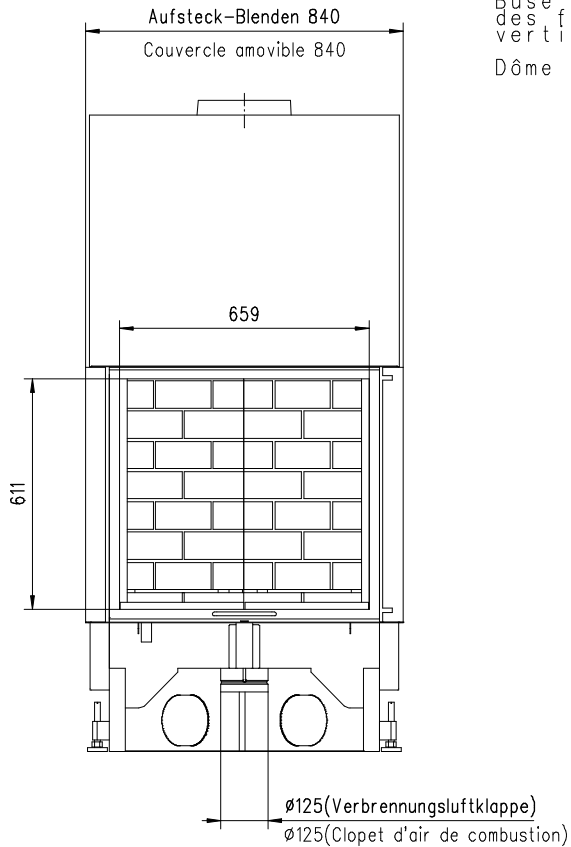

# URANUS 680 HK Eck

Flach

Massblatt/ Fiche de mesures

1:20

März 2007  
48\188\001D

Frontansicht  
Vue de face

Aufsicht Austauscher  
Echangeur

Seitenansicht  
Vue de côté

Grundriss Feuerstelle  
Coupe sur foyer

Alle Masse in mm ! Massänderungen vorbehalten / Dimensions en mm ! Sous réserve de modifications