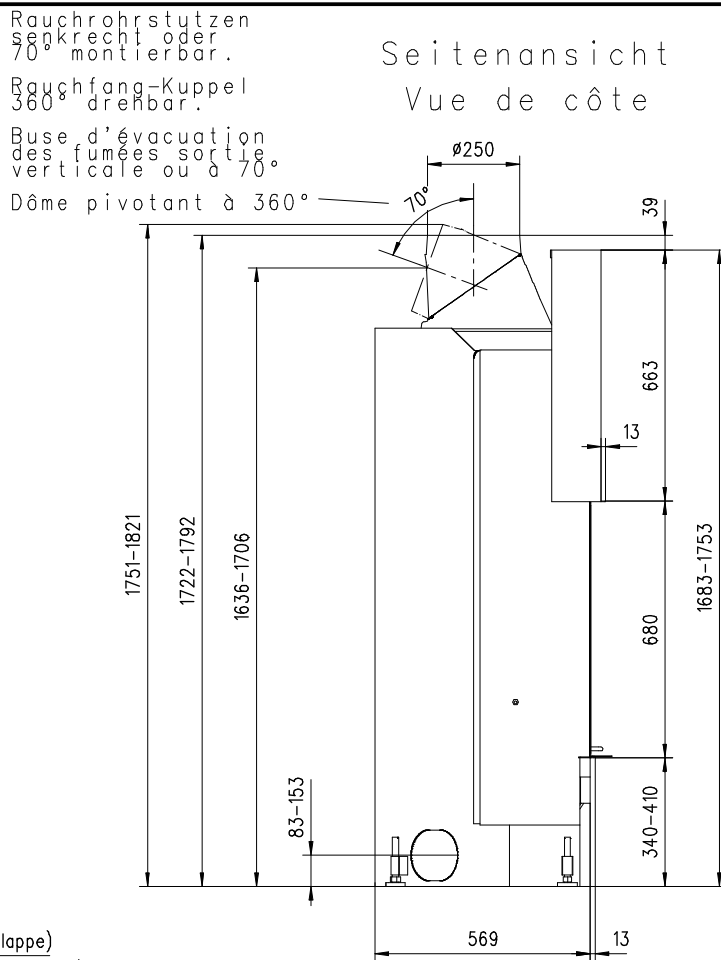

# URANUS 680 HK Eck

Flach

Massblatt/ Fiche de mesures

1:20

März 2007  
48\188\001D

Frontansicht  
Vue de face

Aufsicht Austauscher  
Echangeur

Seitenansicht  
Vue de côté

Grundriss Feuerstelle  
Coupe sur foyer

Alle Masse in mm ! Massänderungen vorbehalten / Dimensions en mm ! Sous réserve de modifications