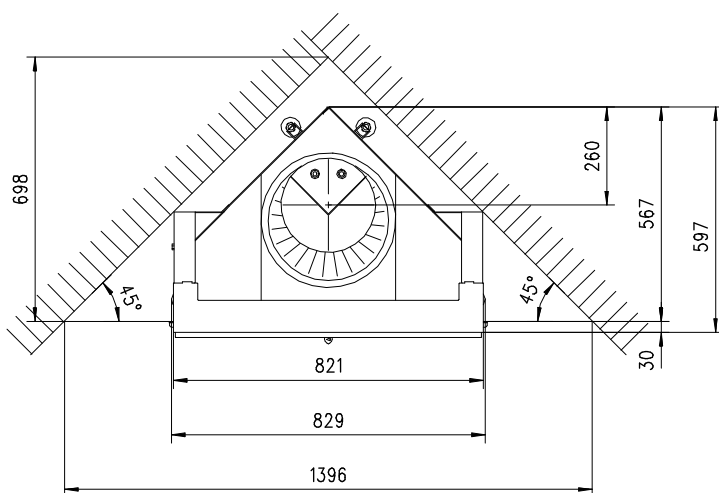

# URANUS 680 HK Eck

Flach

Massblatt/ Fiche de mesures

1:20

März 2007  
48\188\001D

Frontansicht  
Vue de face

Aufsicht Austauscher  
Echangeur

Seitenansicht  
Vue de côté