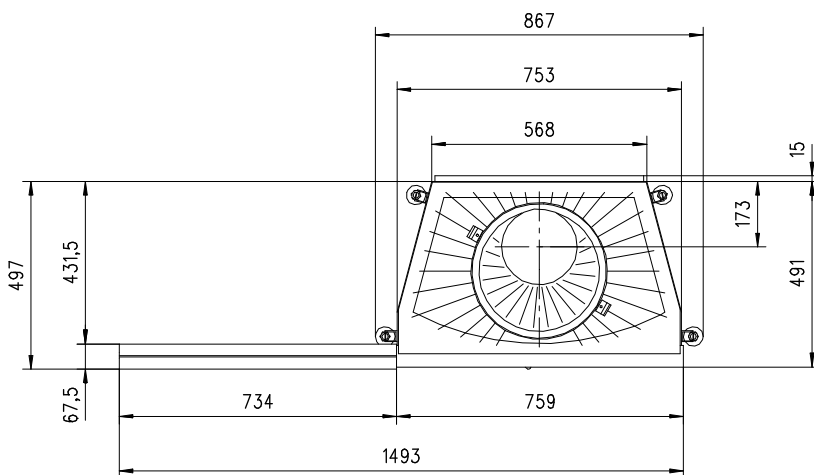

Uranus 570 X links

flach

Massblatt/ *Fiche de mesures*

1:20

März 2009
38\508\001A

Frontansicht
Vue de face

Rauchrohrstutzen
senkrecht oder
70° montierbar.

Seitenansicht
Vue de côté

Rauchfang-Kuppel
360° drehbar.

Buse d'évacuation
des fumées sortie
verticale ou à 70°

Dôme pivotant à 360°

Aufsicht Austauscher
Echangeur

Grundriss Feuerstelle
Coupe sur foyer

Alle Masse in mm ! Massänderungen vorbehalten / *Dimensions en mm ! Sous réserve de modifications*

rüegg®

Uranus 570 X rechts

flach

Massblatt/ *Fiche de mesures*

1:20

März 2009
38\508\005A

Frontansicht
Vue de face

Rauchrohrstutzen
senkrecht oder
70° montierbar.

Seitenansicht
Vue de côté

Rauchfang-Kuppel
360° drehbar.

Buse d'évacuation
des fumées sortie
verticale ou à 70°

Dôme pivotant à 360°

Aufsicht Austauscher
Echangeur

Grundriss Feuerstelle
Coupe sur foyer

Alle Masse in mm ! Massänderungen vorbehalten / *Dimensions en mm ! Sous réserve de modifications*