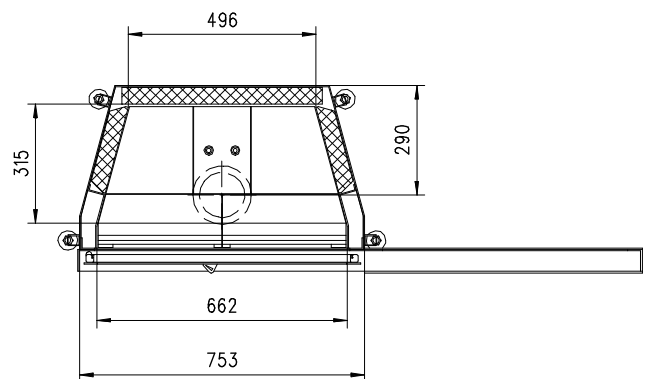

Uranus 570 X links

flach

Massblatt/ *Fiche de mesures*

1:20

März 2009
38\508\001A

Frontansicht
Vue de face

Rauchrohrstutzen
senkrecht oder
70° montierbar.

Seitenansicht
Vue de côté

rüegg®

Uranus 570 X rechts

flach

Massblatt/ *Fiche de mesures*

1:20

März 2009
38\508\005A

Frontansicht
Vue de face

Rauchrohrstutzen
senkrecht oder
70° montierbar.

Seitenansicht
Vue de côté

Rauchfang-Kuppel
360° drehbar.

Buse d'évacuation
des fumées sortie
verticale ou à 70°

Dôme pivotant à 360°

Aufsicht Austauscher
Echangeur

Grundriss Feuerstelle
Coupe sur foyer

Alle Masse in mm ! Massänderungen vorbehalten / *Dimensions en mm ! Sous réserve de modifications*