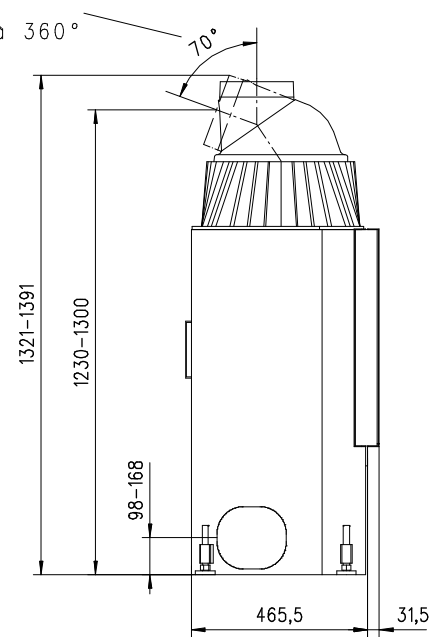

Uranus 570 X links

flach

Massblatt/ *Fiche de mesures*

1:20

März 2009
38\508\001A

Frontansicht
Vue de face

Rauchrohrstutzen
senkrecht oder
70° montierbar.

Seitenansicht
Vue de côté

Rauchfang-Kuppel
360° drehbar.

Buse d'évacuation
des fumées sortie
verticale ou à 70°

Dôme pivotant à 360°

Aufsicht Austauscher
Echangeur

Grundriss Feuerstelle
Coupe sur foyer

Alle Masse in mm ! Massänderungen vorbehalten / *Dimensions en mm ! Sous réserve de modifications*

rüegg®

Uranus 570 X rechts

flach

Massblatt/ *Fiche de mesures*

1:20

März 2009
38\508\005A

Frontansicht
Vue de face

Rauchrohrstutzen
senkrecht oder
70° montierbar.

Seitenansicht
Vue de côté

Rauchfang-Kuppel
360° drehbar.

Buse d'évacuation
des fumées sortie
verticale ou à 70°

Dôme pivotant à 360°

Aufsicht Austauscher
Echangeur

Grundriss Feuerstelle
Coupe sur foyer

Alle Masse in mm ! Massänderungen vorbehalten / *Dimensions en mm ! Sous réserve de modifications*