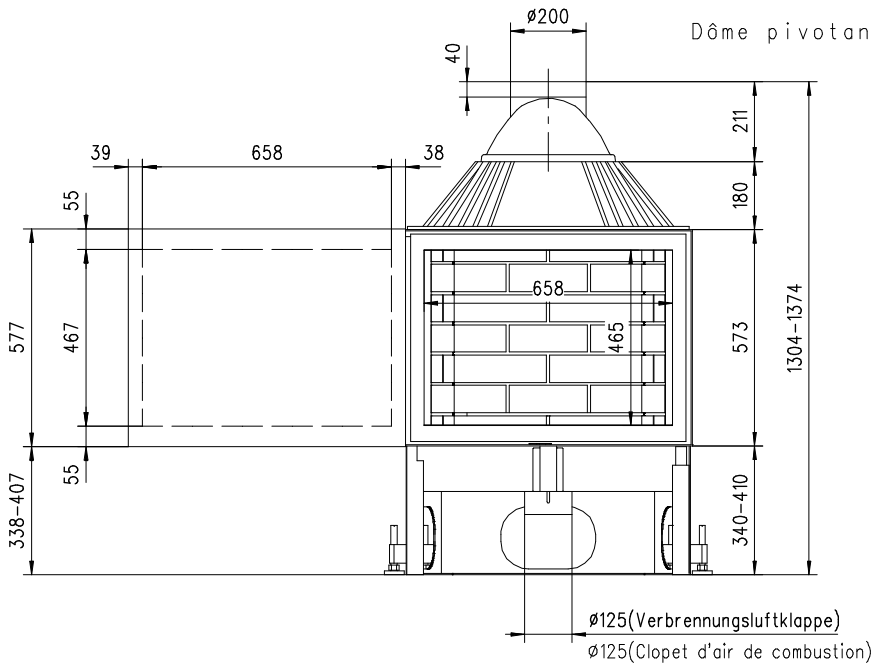

Uranus 570 X links

flach

Massblatt/ *Fiche de mesures*

1:20

März 2009
38\508\001A

Frontansicht
Vue de face

Rauchrohrstutzen
senkrecht oder
70° montierbar.

Seitenansicht
Vue de côté

Rauchfang-Kuppel
360° drehbar.

Buse d'évacuation
des fumées sortie
verticale ou à 70°

Dôme pivotant à 360°

Aufsicht Austauscher
Echangeur

Grundriss Feuerstelle
Coupe sur foyer

Alle Masse in mm ! Massänderungen vorbehalten / *Dimensions en mm ! Sous réserve de modifications*

rüegg®

Uranus 570 X rechts

flach

Massblatt/ *Fiche de mesures*

1:20

März 2009
38\508\005A

Frontansicht
Vue de face

Rauchrohrstutzen
senkrecht oder
70° montierbar.

Seitenansicht
Vue de côté

Rauchfang-Kuppel
360° drehbar.

Buse d'évacuation
des fumées sortie
verticale ou à 70°

Dôme pivotant à 360°

Aufsicht Austauscher
Echangeur

Grundriss Feuerstelle
Coupe sur foyer

Alle Masse in mm ! Massänderungen vorbehalten / *Dimensions en mm ! Sous réserve de modifications*