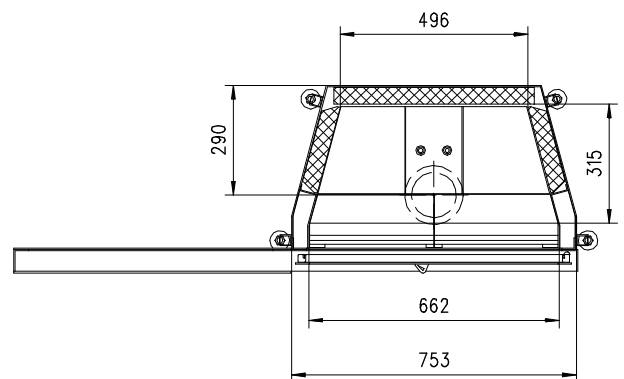

Uranus 570 X links

flach

Massblatt/ *Fiche de mesures*

1:20

März 2009
38\508\001A

Frontansicht
Vue de face

Rauchrohrstutzen
senkrecht oder
70° montierbar.

Seitenansicht
Vue de côté

Rauchfang-Kuppel
360° drehbar.

Buse d'évacuation
des fumées sortie
verticale ou à 70°

Dôme pivotant à 360°

Aufsicht Austauscher
Echangeur

Grundriss Feuerstelle
Coupe sur foyer

Alle Masse in mm ! Massänderungen vorbehalten / *Dimensions en mm ! Sous réserve de modifications*

rüegg®

Uranus 570 X rechts

flach

Massblatt/ *Fiche de mesures*

1:20

März 2009
38\508\005A

Frontansicht
Vue de face

Rauchrohrstutzen
senkrecht oder
70° montierbar.

Seitenansicht
Vue de côté

Rauchfang-Kuppel
360° drehbar.

Buse d'évacuation
des fumées sortie
verticale ou à 70°

Dôme pivotant à 360°

Aufsicht Austauscher
Echangeur

Grundriss Feuerstelle
Coupe sur foyer

Alle Masse in mm ! Massänderungen vorbehalten / *Dimensions en mm ! Sous réserve de modifications*