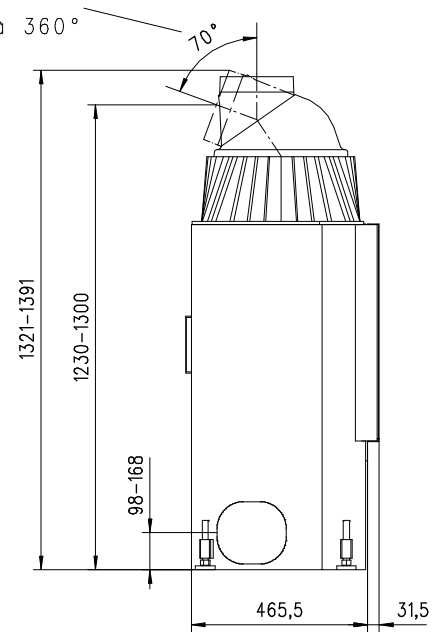

Uranus 570 X links

flach

Massblatt/ *Fiche de mesures*

1:20

März 2009
38\508\001A

Frontansicht
Vue de face

Rauchrohrstutzen
senkrecht oder
70° montierbar.

Seitenansicht
Vue de côté

Rauchfang-Kuppel
360° drehbar.

Buse d'évacuation
des fumées sortie
verticale ou à 70°

Dôme pivotant à 360°

Aufsicht Austauscher
Echangeur

Grundriss Feuerstelle
Coupe sur foyer

Alle Masse in mm ! Massänderungen vorbehalten / *Dimensions en mm ! Sous réserve de modifications*

rüegg®

Uranus 570 X rechts

flach

Massblatt/ *Fiche de mesures*

1:20

März 2009
38\508\005A

Frontansicht
Vue de face

Rauchrohrstutzen
senkrecht oder
70° montierbar.

Seitenansicht
Vue de côté

Rauchfang-Kuppel
360° drehbar.

Buse d'évacuation
des fumées sortie
verticale ou à 70°

Dôme pivotant à 360°

Aufsicht Austauscher
Echangeur

Grundriss Feuerstelle
Coupe sur foyer

Alle Masse in mm ! Massänderungen vorbehalten / *Dimensions en mm ! Sous réserve de modifications*