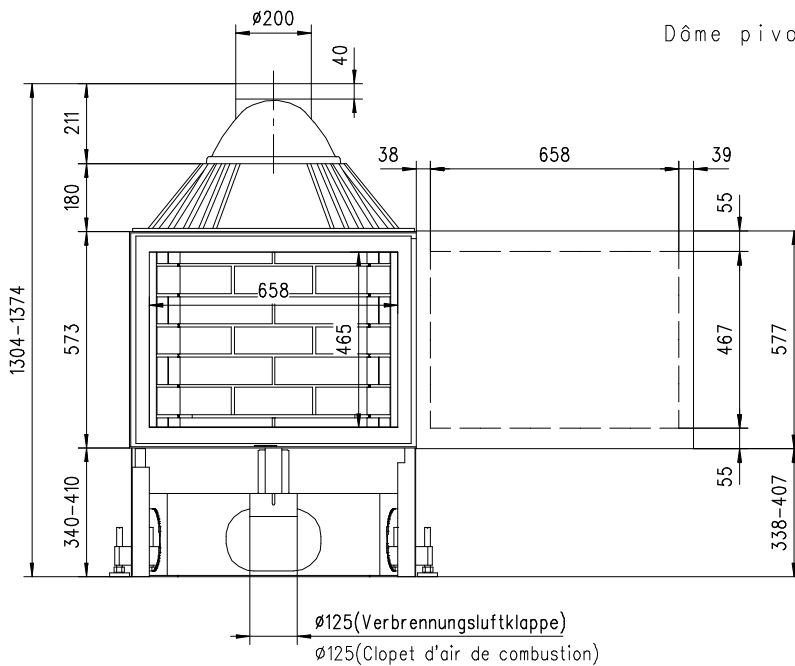

Uranus 570 X links

flach

Massblatt/ *Fiche de mesures*

1:20

März 2009
38\508\001A

Frontansicht
Vue de face

Rauchrohrstutzen
senkrecht oder
70° montierbar.

Seitenansicht
Vue de côté

Rauchfang-Kuppel
360° drehbar.

Buse d'évacuation
des fumées sortie
verticale ou à 70°

Dôme pivotant à 360°

Aufsicht Austauscher
Echangeur

Grundriss Feuerstelle
Coupe sur foyer

Alle Masse in mm ! Massänderungen vorbehalten / *Dimensions en mm ! Sous réserve de modifications*

rüegg®

Uranus 570 X rechts

flach

Massblatt/ *Fiche de mesures*

1:20

März 2009
38\508\005A

Frontansicht
Vue de face

Rauchrohrstutzen
senkrecht oder
70° montierbar.

Seitenansicht
Vue de côté

Rauchfang-Kuppel
360° drehbar.

Buse d'évacuation
des fumées sortie
verticale ou à 70°

Dôme pivotant à 360°

Aufsicht Austauscher
Echangeur

Grundriss Feuerstelle
Coupe sur foyer

Alle Masse in mm ! Massänderungen vorbehalten / *Dimensions en mm ! Sous réserve de modifications*