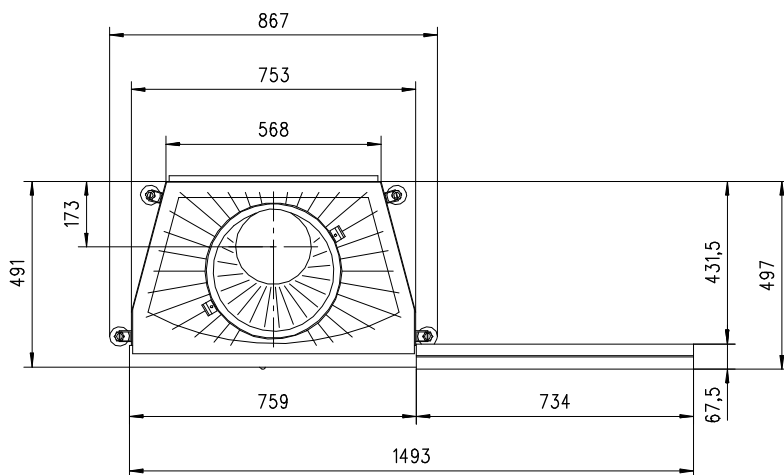

Uranus 570 X links

flach

Massblatt/ *Fiche de mesures*

1:20

März 2009
38\508\001A

Frontansicht
Vue de face

Rauchrohrstutzen
senkrecht oder
70° montierbar.

Seitenansicht
Vue de côté

rüegg®

Uranus 570 X rechts

flach

Massblatt/ *Fiche de mesures*

1:20

März 2009
38\508\005A

Frontansicht
Vue de face

Rauchrohrstutzen
senkrecht oder
70° montierbar.

Seitenansicht
Vue de côté

Rauchfang-Kuppel
360° drehbar.

Buse d'évacuation
des fumées sortie
verticale ou à 70°

Dôme pivotant à 360°

Aufsicht Austauscher
Echangeur

Grundriss Feuerstelle
Coupe sur foyer

Alle Masse in mm ! Massänderungen vorbehalten / *Dimensions en mm ! Sous réserve de modifications*