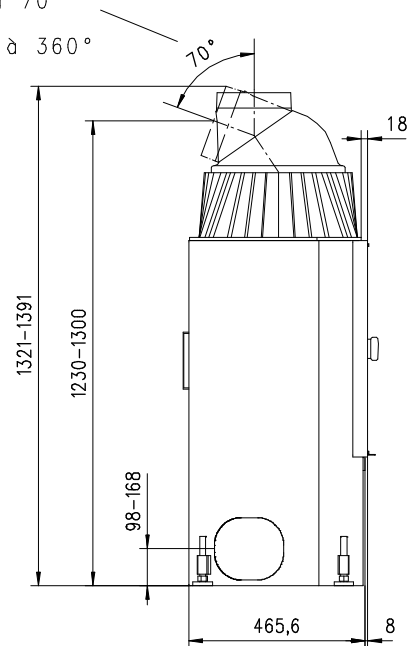

URANUS 570 K Gen.3

Flach

Massblatt/ *Fiche de mesures*

1:20

Juni 2009
38\208\001B

Frontansicht
Vue de face

Rauchrohrstutzen
senkrecht oder
70° montierbar.

Rauchfang-Kuppel
360° drehbar.

Buse d'évacuation
des fumées sortie
verticale ou à 70°

Dôme pivotant à 360°

Seitenansicht
Vue de côté

Aufsicht Austauscher
Echangeur

Grundriss Feuerstelle
Coupe sur foyer

Alle Masse in mm ! Massänderungen vorbehalten / *Dimensions en mm ! Sous réserve de modifications*