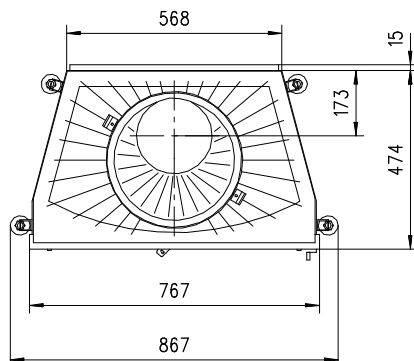

URANUS 570 K Gen.3

Flach

Massblatt/ *Fiche de mesures*

1:20

Juni 2009
38\208\001B

Frontansicht
Vue de face

Rauchrohrstutzen
senkrecht oder
70° montierbar.

Rauchfang-Kuppel
360° drehbar.

Buse d'évacuation
des fumées sortie
verticale ou à 70°

Dôme pivotant à 360°

Seitenansicht
Vue de côté

Aufsicht Austauscher
Echangeur

Grundriss Feuerstelle
Coupe sur foyer

Alle Masse in mm ! Massänderungen vorbehalten / *Dimensions en mm ! Sous réserve de modifications*