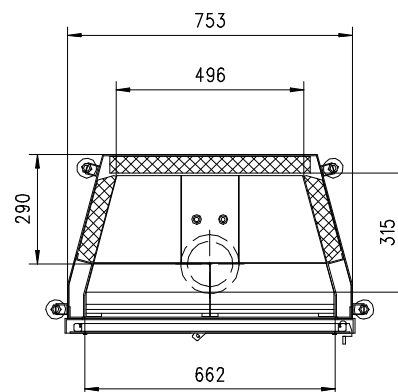

URANUS 570 K Gen.3

Flach

Massblatt/ *Fiche de mesures*

1:20

Juni 2009
38\208\001B

Frontansicht
Vue de face

Rauchrohrstutzen
senkrecht oder
70° montierbar.

Rauchfang-Kuppel
360° drehbar.

Buse d'évacuation
des fumées sortie
verticale ou à 70°

Dôme pivotant à 360°

Seitenansicht
Vue de côté

Aufsicht Austauscher
Echangeur

Grundriss Feuerstelle
Coupe sur foyer

Alle Masse in mm ! Massänderungen vorbehalten / *Dimensions en mm ! Sous réserve de modifications*