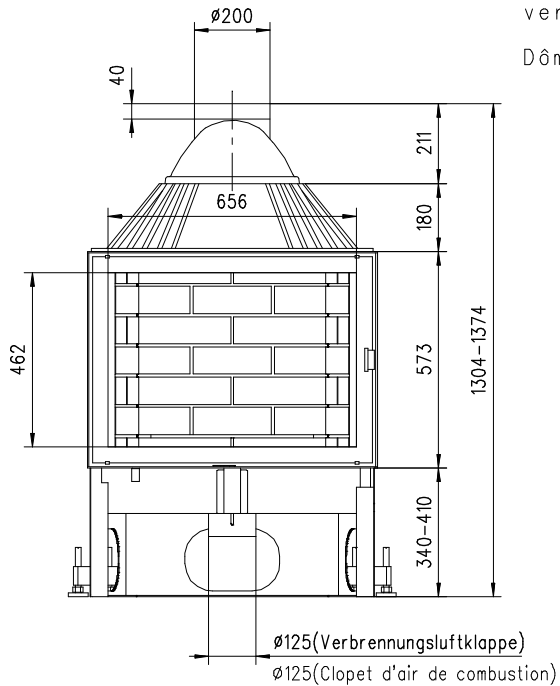

URANUS 570 K Gen.3

Flach

Massblatt/ *Fiche de mesures*

1:20

Juni 2009
38\208\001B

Frontansicht
Vue de face

Rauchrohrstutzen
senkrecht oder
70° montierbar.

Rauchfang-Kuppel
360° drehbar.

Buse d'évacuation
des fumées sortie
verticale ou à 70°

Dôme pivotant à 360°

Seitenansicht
Vue de côté

Aufsicht Austauscher
Echangeur

Grundriss Feuerstelle
Coupe sur foyer

Alle Masse in mm ! Massänderungen vorbehalten / *Dimensions en mm ! Sous réserve de modifications*