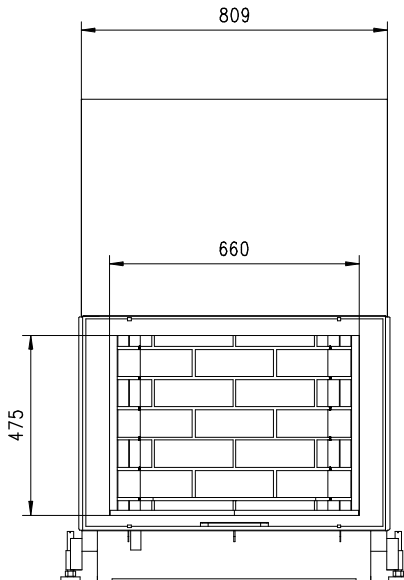

URANUS 570 HK Stil Gen.3

Flach

Massblatt/ Fiche de mesures

1:20

Apr 2009
48\238\001A

Frontansicht
Vue de face

Rauchrohrstützen
senkrecht oder
70° montierbar.

Rauchfang-Kuppel
360° drehbar.

Buse d'évacuation
des fumées sortie
verticale ou à 70°

Dôme pivotant à 360°

Seitenansicht
Vue de côté

Aufsicht Austauscher
Echangeur

Grundriss Feuerstelle
Coupe sur foyer

Alle Masse in mm ! Massänderungen vorbehalten / Dimensions en mm ! Sous réserve de modifications