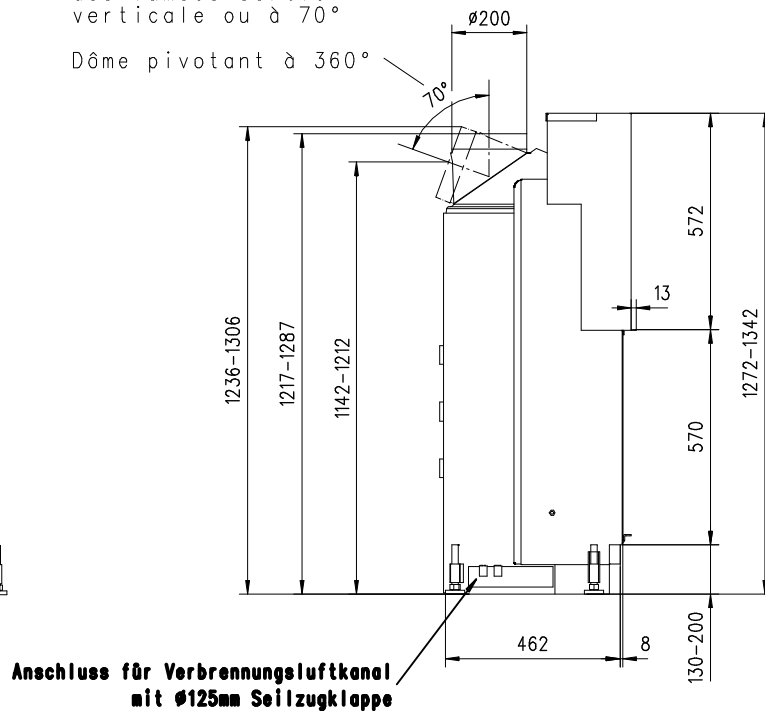

URANUS 570 HK Stil Gen.3

Flach

Massblatt/ Fiche de mesures

1:20

Apr 2009
48\238\001A

Frontansicht
Vue de face

Rauchrohrstützen
senkrecht oder
70° montierbar.

Rauchfang-Kuppel
360° drehbar.

Buse d'évacuation
des fumées sortie
verticale ou à 70°

Dôme pivotant à 360°

Seitenansicht
Vue de côté

Aufsicht Austauscher
Echangeur

Grundriss Feuerstelle
Coupe sur foyer

Alle Masse in mm ! Massänderungen vorbehalten / Dimensions en mm ! Sous réserve de modifications