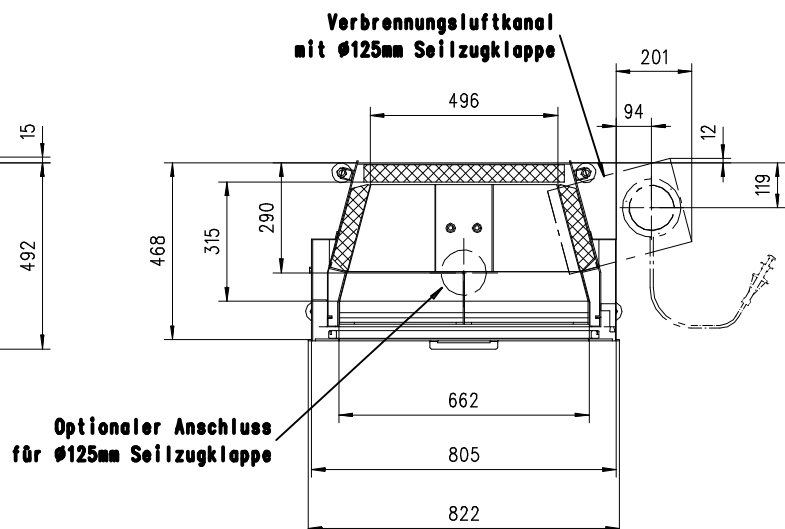

URANUS 570 HK Stil Gen.3

Flach

Massblatt/ Fiche de mesures

1:20

Apr 2009
48\238\001A

Frontansicht
Vue de face

Rauchrohrstützen
senkrecht oder
70° montierbar.

Rauchfang-Kuppel
360° drehbar.

Buse d'évacuation
des fumées sortie
verticale ou à 70°

Dôme pivotant à 360°

Seitenansicht
Vue de côté

Aufsicht Austauscher
Echangeur

Grundriss Feuerstelle
Coupe sur foyer

Alle Masse in mm ! Massänderungen vorbehalten / Dimensions en mm ! Sous réserve de modifications