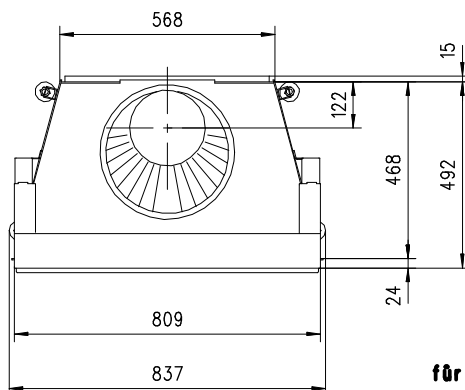

URANUS 570 HK Stil Gen.3

Flach

Massblatt/ Fiche de mesures

1:20

Apr 2009
48\238\001A

Frontansicht
Vue de face

Rauchrohrstützen
senkrecht oder
70° montierbar.

Rauchfang-Kuppel
360° drehbar.

Buse d'évacuation
des fumées sortie
verticale ou à 70°

Dôme pivotant à 360°

Seitenansicht
Vue de côté

Aufsicht Austauscher
Echangeur

Grundriss Feuerstelle
Coupe sur foyer

Alle Masse in mm ! Massänderungen vorbehalten / Dimensions en mm ! Sous réserve de modifications