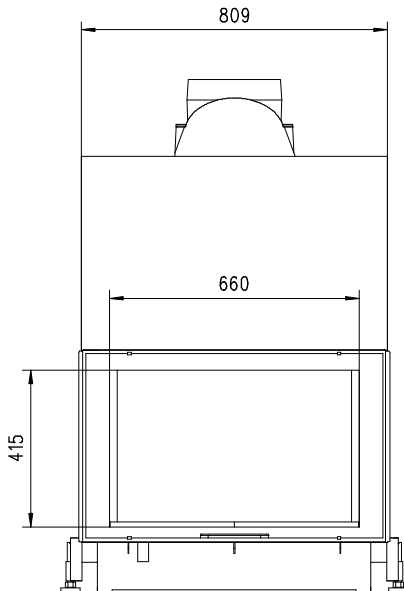

URANUS 510 HK Tunnel Stil Gen2 Flach

Massblatt / Fiche de mesures

1:20

Apr 2009
48\264\001A

Frontansicht
Vue de face

Standard $\varnothing 250\text{mm}$

Bei geschlossenem Betrieb oder
selbstschliessender Tür:
Reduzierbar auf $\varnothing 200\text{mm}$

Standard $\varnothing 250\text{mm}$

Réduction possible sur $\varnothing 200\text{mm}$
uniquement en fonctionnement portes
fermées ou portes à fermetures
automatiques (Bauart A1)

Seitenansicht
Vue de côté