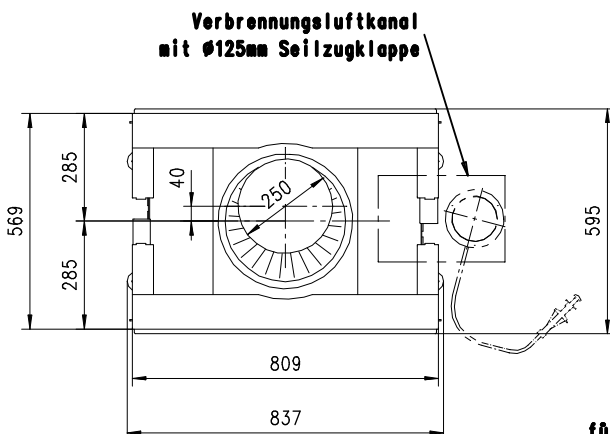

Aufsicht Austausch-
Echangeur