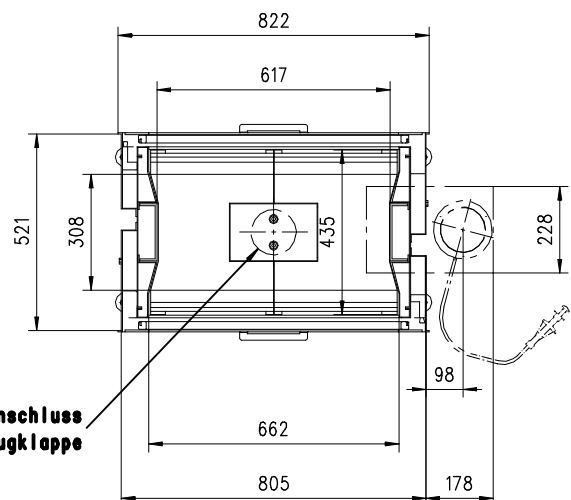

URANUS 510 HK Tunnel Stil Gen2 Flach

Massblatt / Fiche de mesures

1:20

Apr 2009
48\264\001A

Frontansicht
Vue de face

Standard $\varnothing 250\text{mm}$

Bei geschlossenem Betrieb oder
selbstschliessender Tür:
Reduzierbar auf $\varnothing 200\text{mm}$

Standard $\varnothing 250\text{mm}$

Réduction possible sur $\varnothing 200\text{mm}$
uniquement en fonctionnement portes
fermées ou portes à fermetures
automatiques (Bauart A1)

Seitenansicht
Vue de côté

**Anschluss für Verbrennungsluftkanal
mit $\varnothing 125\text{mm}$ Seilzugklappe**

Aufsicht Austausch-
Echangeur

Grundriss Feuerstelle
Coupe sur foyer

Alle Masse in mm ! Massänderungen vorbehalten / Dimensions en mm ! Sous réserve de modifications