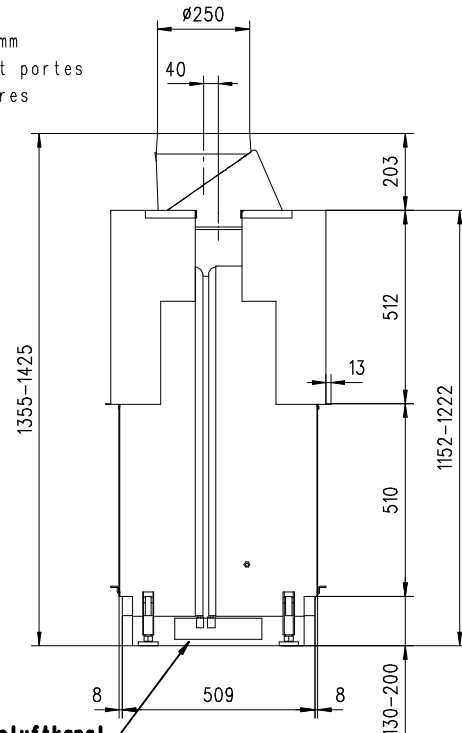

URANUS 510 HK Tunnel Stil Gen2 Flach

Massblatt / Fiche de mesures

1:20

Apr 2009
48\264\001A

Frontansicht
Vue de face

Standard $\varnothing 250\text{mm}$

Bei geschlossenem Betrieb oder
selbstschliessender Tür:
Reduzierbar auf $\varnothing 200\text{mm}$

Standard $\varnothing 250\text{mm}$

Réduction possible sur $\varnothing 200\text{mm}$
uniquement en fonctionnement portes
fermées ou portes à fermetures
automatiques (Bauart A1)

Seitenansicht
Vue de côté

**Anschluss für Verbrennungsluftkanal
mit $\varnothing 125\text{mm}$ Seilzugklappe**

Aufsicht Austausch-
Echangeur

Grundriss Feuerstelle
Coupe sur foyer

Alle Masse in mm ! Massänderungen vorbehalten / Dimensions en mm ! Sous réserve de modifications