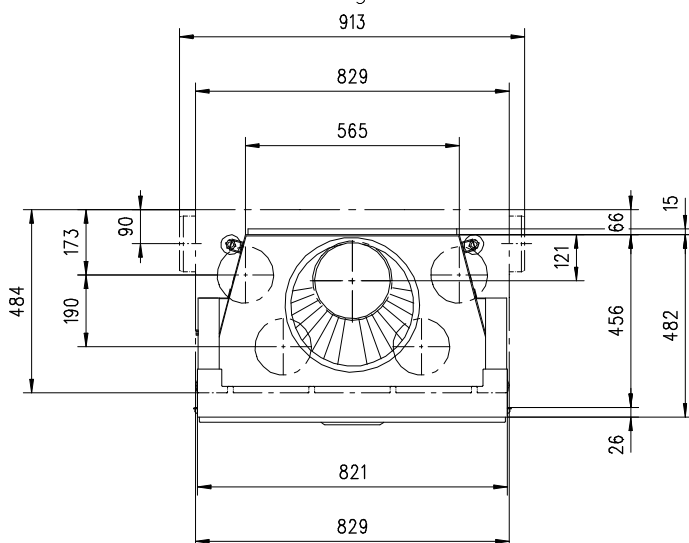

# URANUS 510 HK

Flach

Massblatt/ *Fiche de mesures*

1:20

Juni 2008  
48\104\001A

Frontansicht  
Vue de face

Rauchrohrstützen  
senkrecht oder  
70° montierbar.

Rauchfang-Kuppel  
360° drehbar.

Buse d'évacuation  
des fumées sortie  
verticale ou à 70°

Dôme pivotant à 360°

Seitenansicht  
Vue de côté

Aufsicht Austauscher  
Echangeur

Grundriss Feuerstelle  
Coupe sur foyer

Alle Masse in mm ! Massänderungen vorbehalten / *Dimensions en mm ! Sous réserve de modifications*