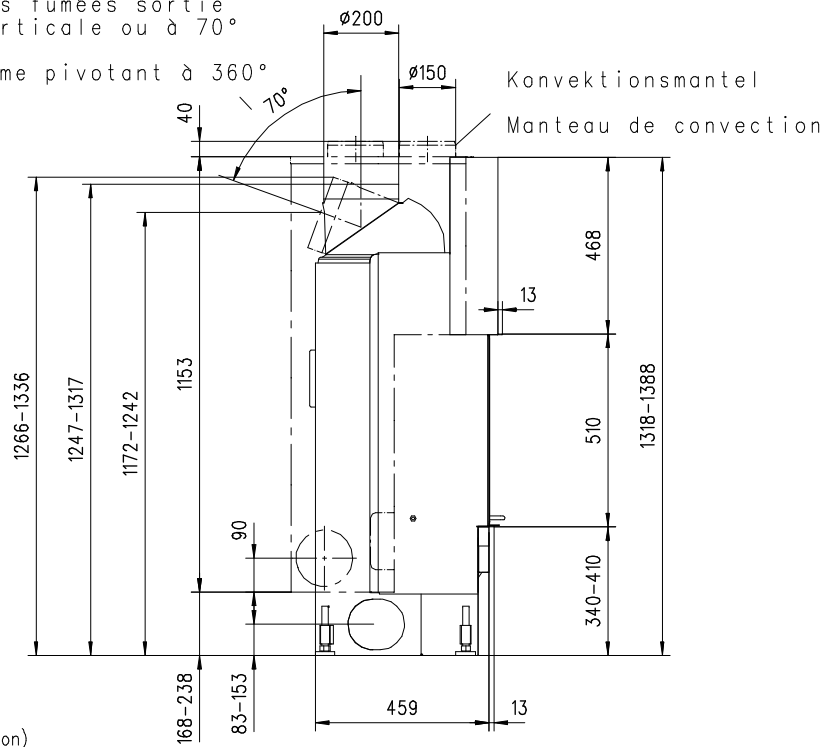

# URANUS 510 HK

Flach

Massblatt/ *Fiche de mesures*

1:20

Juni 2008  
48\104\001A

Frontansicht  
Vue de face

Rauchrohrstützen  
senkrecht oder  
70° montierbar.

Rauchfang-Kuppel  
360° drehbar.

Buse d'évacuation  
des fumées sortie  
verticale ou à 70°

Dôme pivotant à 360°

Seitenansicht  
Vue de côté

Aufsicht Austauscher  
Echangeur

Grundriss Feuerstelle  
Coupe sur foyer

Alle Masse in mm ! Massänderungen vorbehalten / *Dimensions en mm ! Sous réserve de modifications*