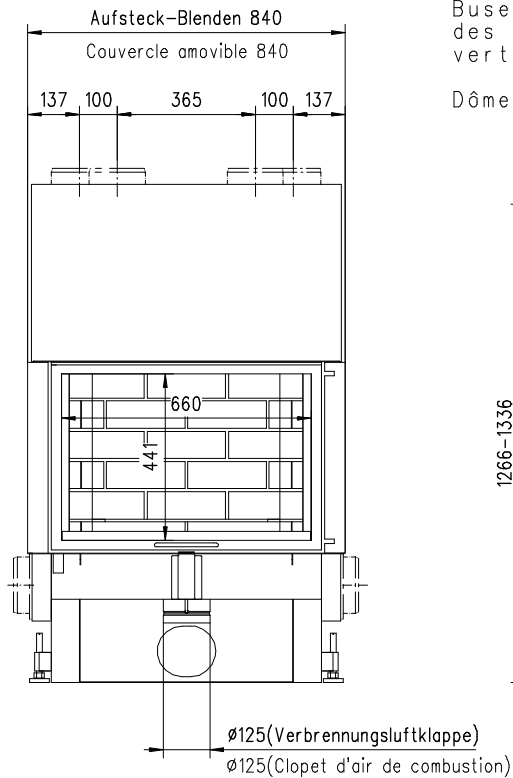

# URANUS 510 HK

Flach

Massblatt/ *Fiche de mesures*

1:20

Juni 2008  
48\104\001A

Frontansicht  
Vue de face

Rauchrohrstützen  
senkrecht oder  
70° montierbar.

Rauchfang-Kuppel  
360° drehbar.

Buse d'évacuation  
des fumées sortie  
verticale ou à 70°

Dôme pivotant à 360°

Seitenansicht  
Vue de côté

Aufsicht Austauscher  
Echangeur

Grundriss Feuerstelle  
Coupe sur foyer

Alle Masse in mm ! Massänderungen vorbehalten / *Dimensions en mm ! Sous réserve de modifications*