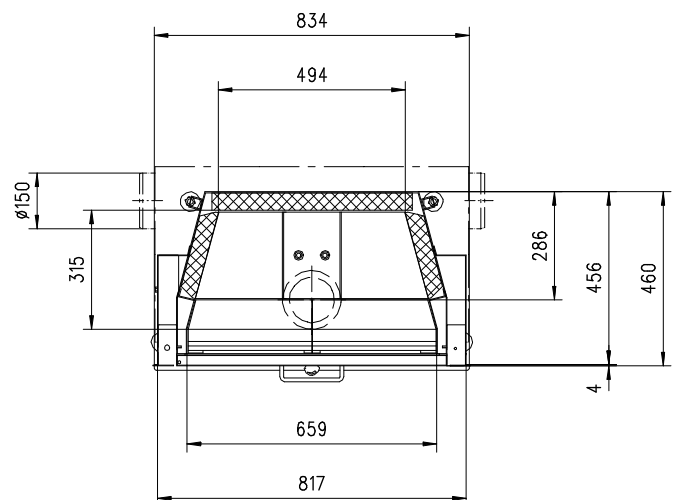

# URANUS 510 HK

Flach

Massblatt/ *Fiche de mesures*

1:20

Juni 2008  
48\104\001A

Frontansicht  
Vue de face

Rauchrohrstützen  
senkrecht oder  
70° montierbar.

Rauchfang-Kuppel  
360° drehbar.

Buse d'évacuation  
des fumées sortie  
verticale ou à 70°

Dôme pivotant à 360°

Seitenansicht  
Vue de côté

Aufsicht Austauscher  
Echangeur

Grundriss Feuerstelle  
Coupe sur foyer

Alle Masse in mm ! Massänderungen vorbehalten / *Dimensions en mm ! Sous réserve de modifications*