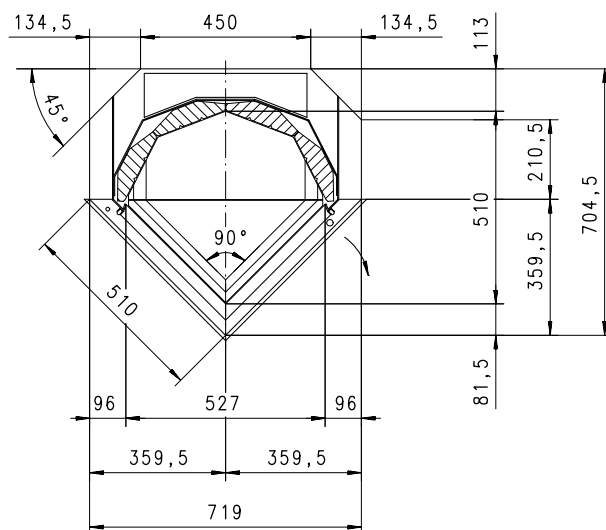

# Rüegg THEMA TOP V/S

Massblatt/ Fiche de mesures 1:20

Dez 2000  
05/102/001A

Frontansicht  
Vue de face

Seitenansicht  
Vue de côté

Grundriss  
Feuerstelle  
Coupe sur foyer

Aufsicht  
Austauscher  
Echangeur

Alle Masse in mm ! Massänderungen vorbehalten / Dimensions en mm ! Sous réserve de modifications