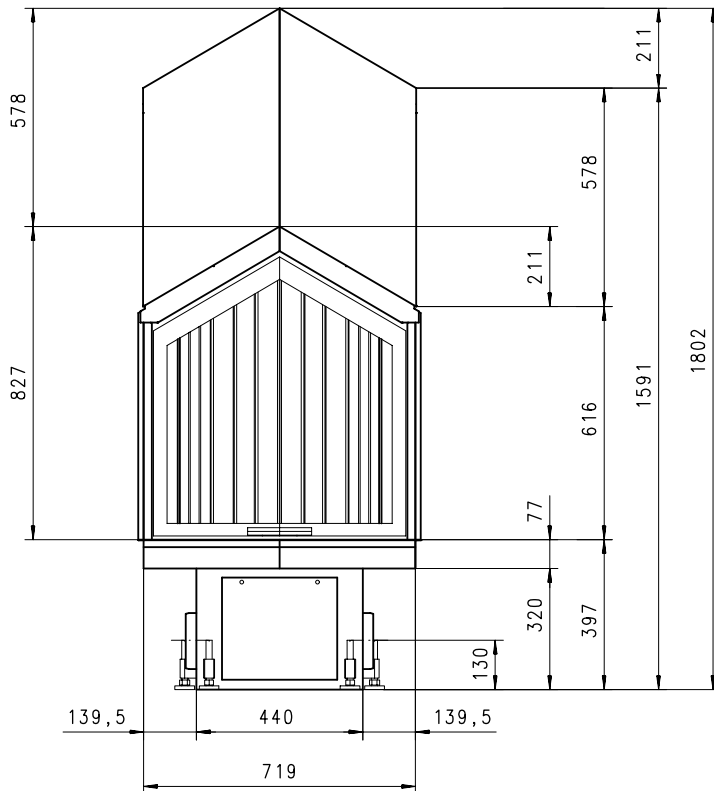

# Rüegg THEMA TOP V/S

Massblatt/ Fiche de mesures 1:20

Dez 2000  
05/102/001A

Frontansicht  
Vue de face

Seitenansicht  
Vue de côté

Grundriss  
Feuerstelle  
Coupe sur foyer

Aufsicht  
Austauscher  
Echangeur

Alle Masse in mm ! Massänderungen vorbehalten / Dimensions en mm ! Sous réserve de modifications