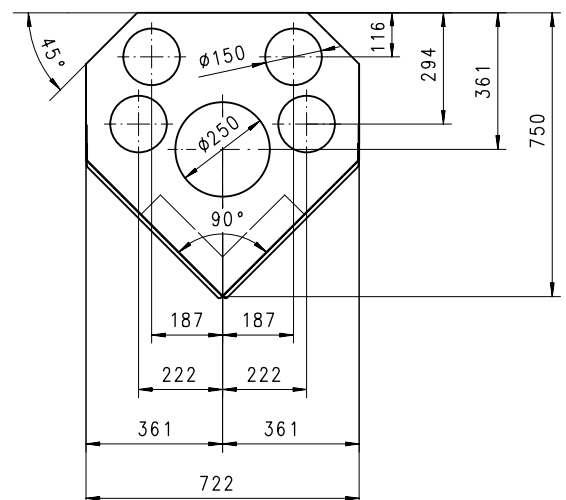

# Rüegg THEMA TOP V/S

Massblatt/ Fiche de mesures 1:20

Dez 2000  
05/102/001A

Frontansicht  
Vue de face

Seitenansicht  
Vue de côté

Grundriss  
Feuerstelle  
Coupe sur foyer

Aufsicht  
Austauscher  
Echangeur

Alle Masse in mm ! Massänderungen vorbehalten / Dimensions en mm ! Sous réserve de modifications