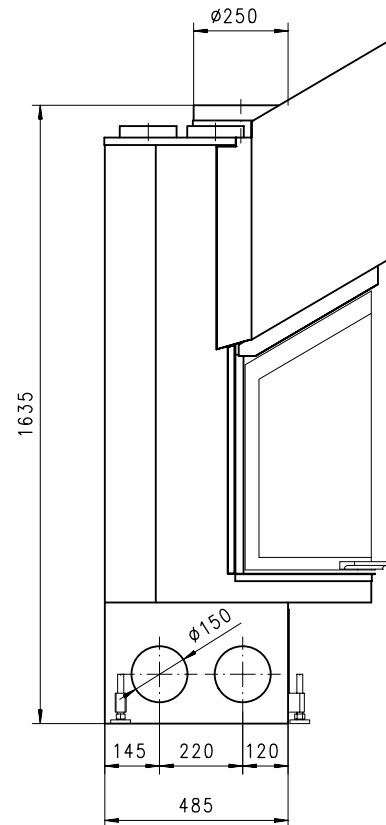

# Rüegg THEMA TOP V/S

Massblatt/ Fiche de mesures 1:20

Dez 2000  
05/102/001A

Frontansicht  
Vue de face

Seitenansicht  
Vue de côté

Grundriss  
Feuerstelle  
Coupe sur foyer

Aufsicht  
Austauscher  
Echangeur

Alle Masse in mm ! Massänderungen vorbehalten / Dimensions en mm ! Sous réserve de modifications