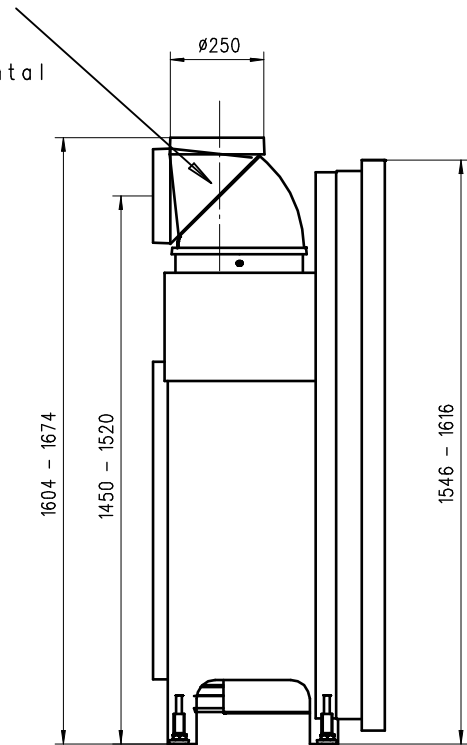

TERZA

Flach

Massblatt / Fiche de mesures

1:20

März 09
87/100/001C

Frontansicht
Vue de face

Rauchrohrstützen
senkrecht oder
horizontal montierbar.

Rauchfang-Kuppel
360° drehbar.

Buse d'évacuation
des fumées sortie
verticale ou horizontal

Dôme pivotant à 360°

Seitenansicht
Vue de côté

Aufsicht Austauscher
Echangeur

Grundriss Feuerstelle
Coupe sur foyer

Alle Masse in mm ! Massänderungen vorbehalten / Dimensions en mm ! Sous réserve de modifications