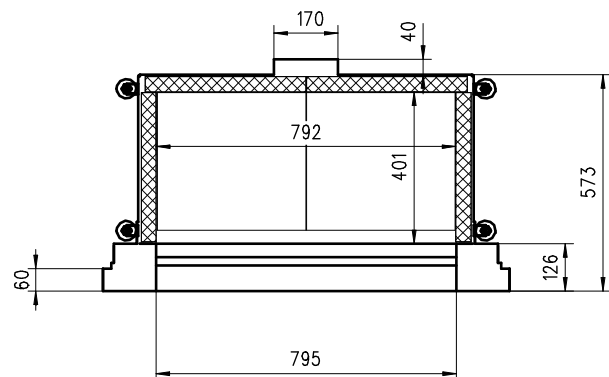

TERZA

Flach

Massblatt / Fiche de mesures

1:20

März 09
87/100/001C

Frontansicht
Vue de face

Rauchrohrstützen
senkrecht oder
horizontal montierbar.

Rauchfang-Kuppel
360° drehbar.

Buse d'évacuation
des fumées sortie
verticale ou horizontal

Dôme pivotant à 360°

Seitenansicht
Vue de côté

Aufsicht Austauscher
Echangeur

Grundriss Feuerstelle
Coupe sur foyer

Alle Masse in mm ! Massänderungen vorbehalten / Dimensions en mm ! Sous réserve de modifications