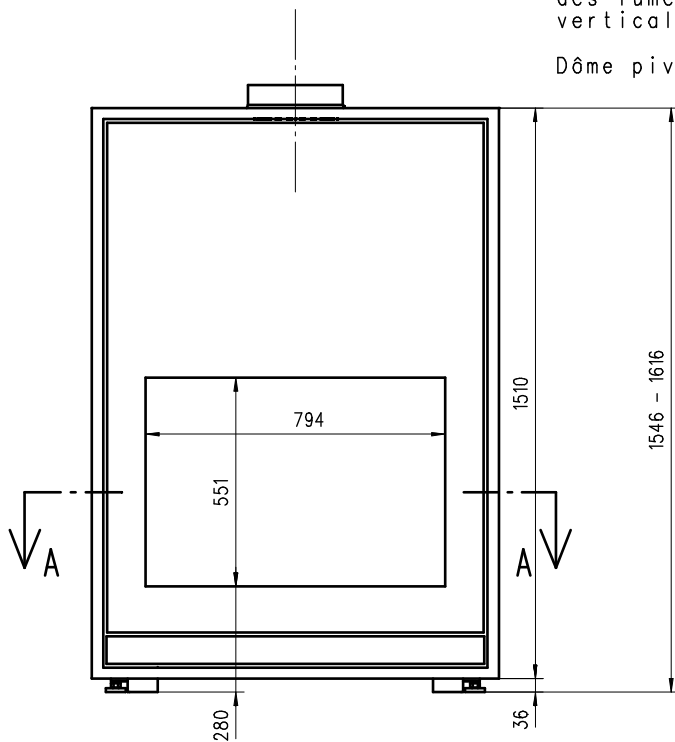

TERZA

Flach

Massblatt / Fiche de mesures

1:20

März 09
87/100/001C

Frontansicht
Vue de face

Rauchrohrstützen
senkrecht oder
horizontal montierbar.

Rauchfang-Kuppel
360° drehbar.

Buse d'évacuation
des fumées sortie
verticale ou horizontal

Dôme pivotant à 360°

Seitenansicht
Vue de côté

Aufsicht Austauscher
Echangeur

Grundriss Feuerstelle
Coupe sur foyer

Alle Masse in mm ! Massänderungen vorbehalten / Dimensions en mm ! Sous réserve de modifications