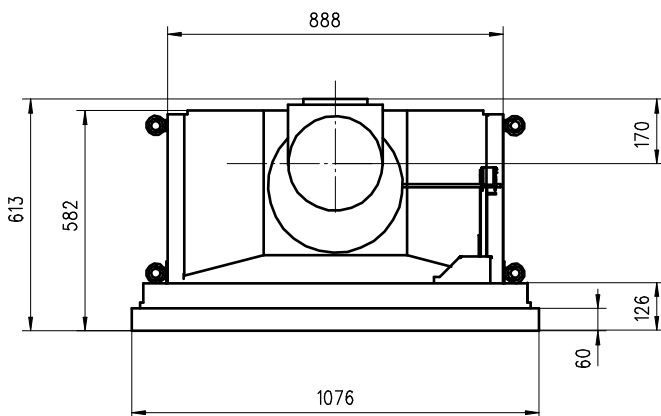

TERZA

Flach

Massblatt / Fiche de mesures

1:20

März 09
87/100/001C

Frontansicht
Vue de face

Rauchrohrstützen
senkrecht oder
horizontal montierbar.

Rauchfang-Kuppel
360° drehbar.

Buse d'évacuation
des fumées sortie
verticale ou horizontal

Dôme pivotant à 360°

Seitenansicht
Vue de côté

Aufsicht Austauscher
Echangeur

Grundriss Feuerstelle
Coupe sur foyer

Alle Masse in mm ! Massänderungen vorbehalten / Dimensions en mm ! Sous réserve de modifications