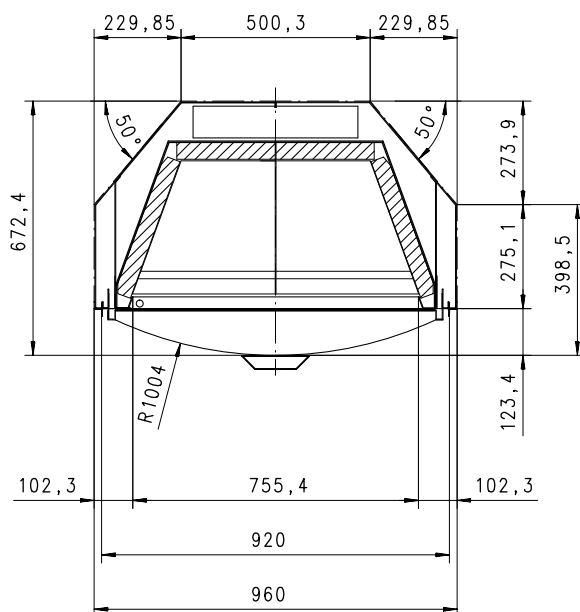

# SPECTRA V/S

RUND

Massblatt/ Fiche de mesures 1:20

Dez 03  
25/100/004B

Frontansicht  
Vue de face

Seitenansicht  
Vue de côté

Grundriss  
Feuerstelle  
Coupe sur foyer

Aufsicht  
Austauscher  
Echangeur

Alle Masse in mm ! Massänderungen vorbehalten / Dimensions en mm ! Sous réserve de modifications

**rüegg**®

Die Cheminée-Familie