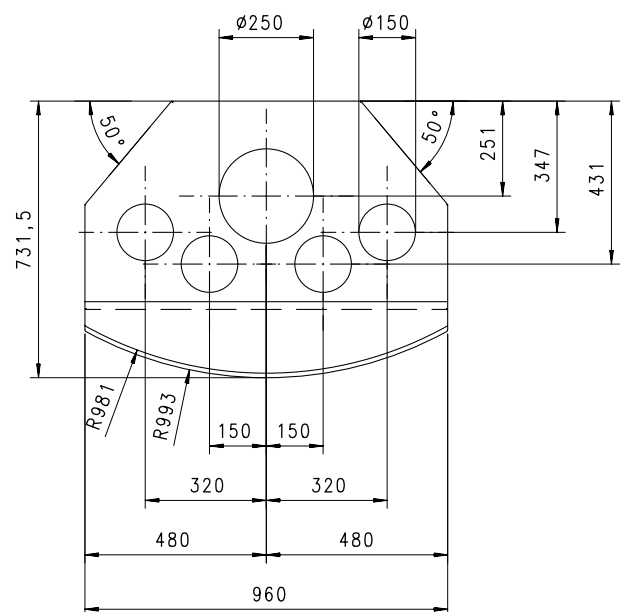

# SPECTRA V/S

RUND

Massblatt/ Fiche de mesures 1:20

Dez 03  
25/100/004B

Frontansicht  
Vue de face

Seitenansicht  
Vue de côté

Grundriss  
Feuerstelle  
Coupe sur foyer

Aufsicht  
Austauscher  
Echangeur

Alle Masse in mm ! Massänderungen vorbehalten / Dimensions en mm ! Sous réserve de modifications

**rüegg**®

Die Cheminée-Familie