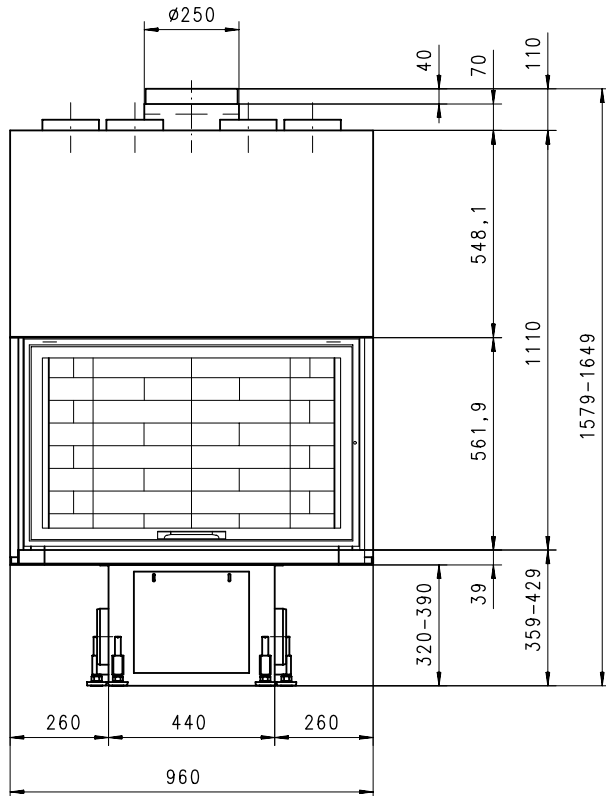

# SPECTRA V/S

RUND

Massblatt/ Fiche de mesures 1:20

Dez 03  
25/100/004B

Frontansicht  
Vue de face

Seitenansicht  
Vue de côté

Grundriss  
Feuerstelle  
Coupe sur foyer

Aufsicht  
Austauscher  
Echangeur

Alle Masse in mm ! Massänderungen vorbehalten / Dimensions en mm ! Sous réserve de modifications

**rüegg**®

Die Cheminée-Familie