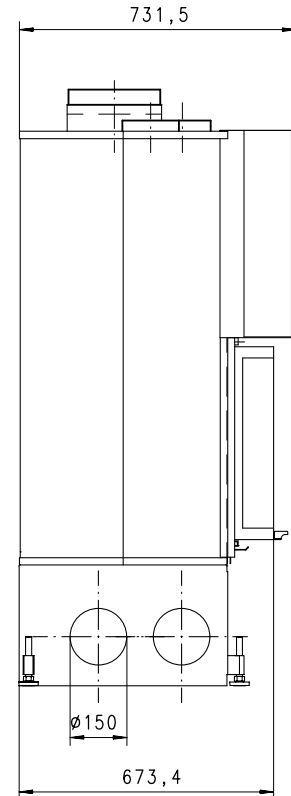

# SPECTRA V/S

RUND

Massblatt/ Fiche de mesures 1:20

Dez 03  
25/100/004B

Frontansicht  
Vue de face

Seitenansicht  
Vue de côté

Grundriss  
Feuerstelle  
Coupe sur foyer

Aufsicht  
Austauscher  
Echangeur

Alle Masse in mm ! Massänderungen vorbehalten / Dimensions en mm ! Sous réserve de modifications

**rüegg**®

Die Cheminée-Familie