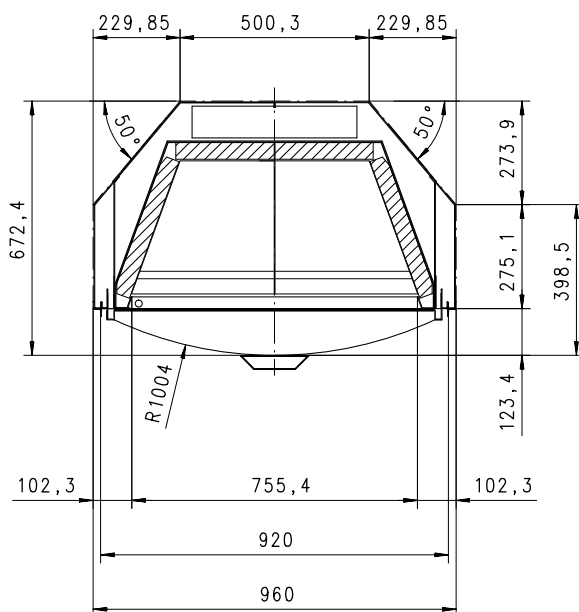

SPECTRA E

RUND

Massblatt/ *Fiche de mesures* 1:20

Juni 97
25/100/005

Frontansicht
Vue de face

Seitenansicht
Vue de côté

Grundriss
Feuerstelle
Coupe sur foyer

Aufsicht
Austauscher
Echangeur

Alle Masse in mm ! Massänderungen vorbehalten / *Dimensions en mm ! Sous réserve de modifications*

rüegg®

Die Cheminée-Familie