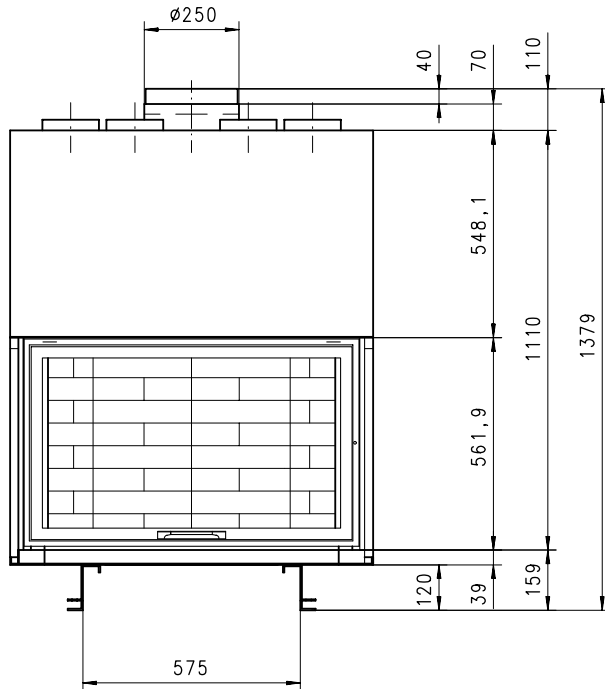

SPECTRA E

RUND

Massblatt/ *Fiche de mesures* 1:20

Juni 97
25/100/005

Frontansicht
Vue de face

Seitenansicht
Vue de côté

Grundriss
Feuerstelle
Coupe sur foyer

Aufsicht
Austauscher
Echangeur