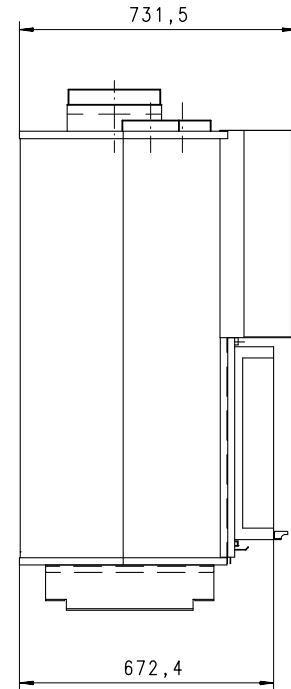

SPECTRA E

RUND

Massblatt/ *Fiche de mesures* 1:20

Juni 97
25/100/005

Frontansicht
Vue de face

Seitenansicht
Vue de côté

Grundriss
Feuerstelle
Coupe sur foyer

Aufsicht
Austauscher
Echangeur

Alle Masse in mm ! Massänderungen vorbehalten / *Dimensions en mm ! Sous réserve de modifications*

rüegg®

Die Cheminée-Familie