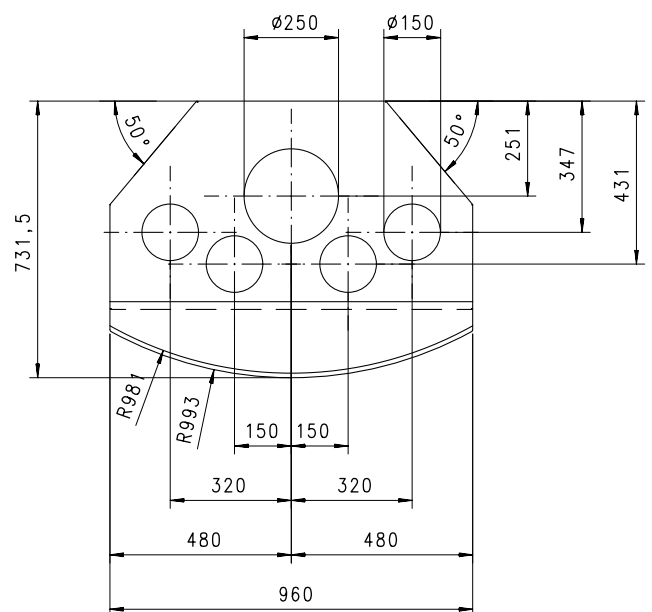

SPECTRA E

RUND

Massblatt/ *Fiche de mesures* 1:20

Juni 97
25/100/005

Frontansicht
Vue de face

Seitenansicht
Vue de côté

Grundriss
Feuerstelle
Coupe sur foyer

Aufsicht
Austauscher
Echangeur

Alle Masse in mm ! Massänderungen vorbehalten / *Dimensions en mm ! Sous réserve de modifications*

rüegg®

Die Cheminée-Familie