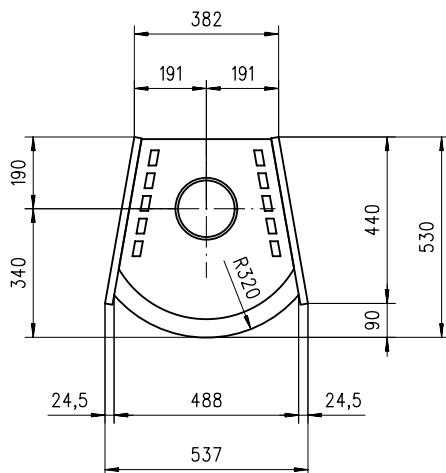

# Rüegg RUBENS

Massblatt/ *Fiche de mesures* 1:20

Jan 03  
60/110/001A

Frontansicht  
Vue de face

Seitenansicht  
Vue de côté

Rauchabgang oben  $\varnothing$  150mm  
*Sortie de fumée dessus  $\varnothing$  150mm*

Wahlweise  
Rauchabgang  
hinten  
*Au choix  
sortie de fumée  
arrière*

Integrierte  
Frischluff-  
klappe  $\varnothing$  125mm  
*Clapet d'air  
frais intégré  
 $\varnothing$  125mm*

Aufsicht  
Vue dessus