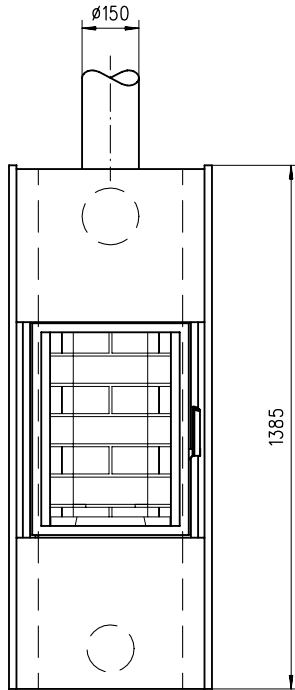

# Rüegg RUBENS

Massblatt/ *Fiche de mesures* 1:20

Jan 03  
60/110/001A

Frontansicht  
Vue de face

Seitenansicht  
Vue de côté

Rauchabgang oben  $\varnothing$  150mm  
*Sortie de fumée dessus  $\varnothing$  150mm*

Wahlweise  
Rauchabgang  
hinten  
*Au choix  
sortie de fumée  
arrière*

Integrierte  
Frischluff-  
klappe  $\varnothing$  125mm  
*Clapet d'air  
frais intégré  
 $\varnothing$  125mm*

Aufsicht  
Vue dessus