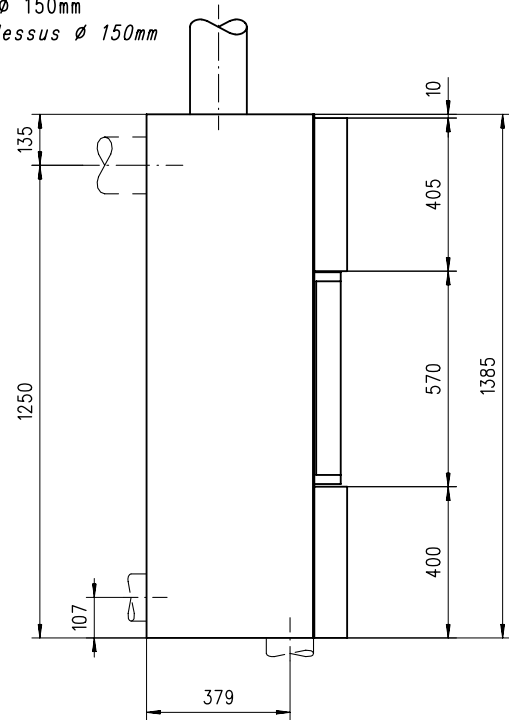

Seitenansicht
Vue de côté

Rauchabgang oben $\varnothing$ 150mm
Sortie de fumée dessus $\varnothing$ 150mm

Wahlweise
Rauchabgang
hinten
*Au choix
sortie de fumée
arrière*

Integrierte
Frischluff-
klappe $\varnothing$ 125mm
*Clapet d'air
frais intégré
 $\varnothing$ 125mm*