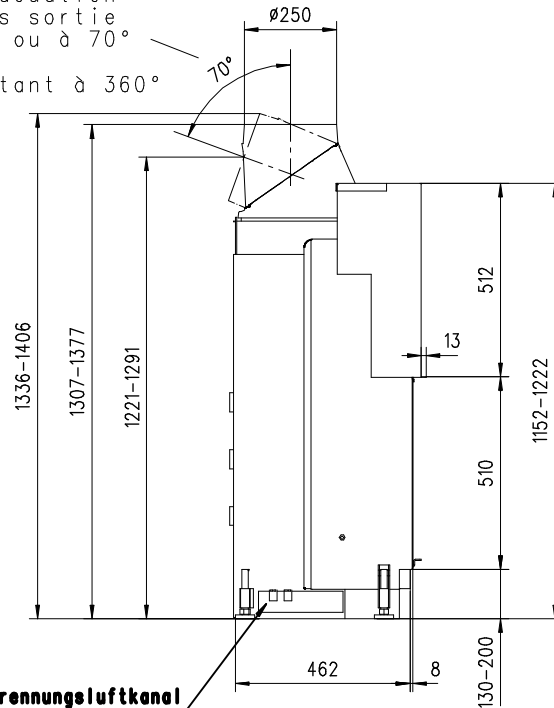

# NEPTUN 510 HK Stil Gen.2

Flach

Massblatt/ Fiche de mesures

1:20

Apr 2009  
56\234\001A

Frontansicht  
Vue de face

Rauchrohrstützen  
senkrecht oder  
70° montierbar.

Rauchfang-Kuppel  
360° drehbar.

Buse d'évacuation  
des fumées sortie  
verticale ou à 70°

Dôme pivotant à 360°

Seitenansicht  
Vue de côté

Anschluss für Verbrennungsluftkanal  
mit  $\varnothing 125$ mm Seilzugklappe

Aufsicht Austauscher  
Echangeur

Grundriss Feuerstelle  
Coupe sur foyer

Alle Masse in mm ! Massänderungen vorbehalten / Dimensions en mm ! Sous réserve de modifications

**rüegg**®

PROVISORISCH

Aktuelles Massblatt  
siehe Internet!