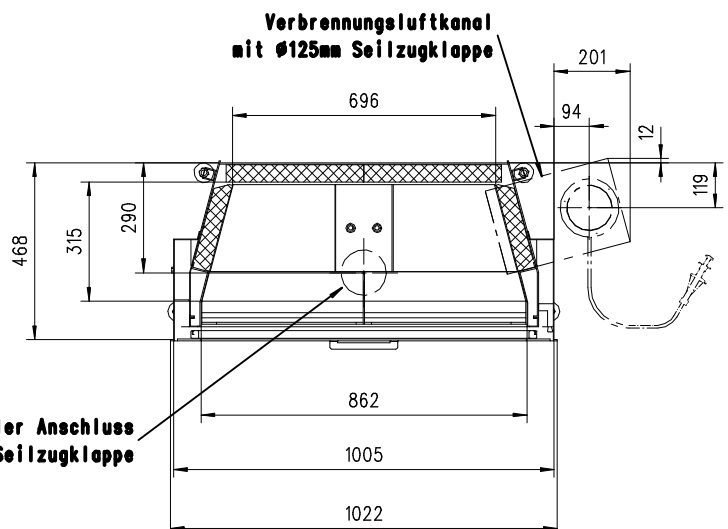

# NEPTUN 510 HK Stil Gen.2

Flach

Massblatt/ Fiche de mesures

1:20

Apr 2009  
56\234\001A

Frontansicht  
Vue de face

Rauchrohrstützen  
senkrecht oder  
70° montierbar.

Rauchfang-Kuppel  
360° drehbar.

Buse d'évacuation  
des fumées sortie  
verticale ou à 70°

Dôme pivotant à 360°

Seitenansicht  
Vue de côté

Anschluss für Verbrennungsluftkanal  
mit  $\varnothing 125$ mm Seilzugklappe

Aufsicht Austauscher  
Echangeur

Grundriss Feuerstelle  
Coupe sur foyer

Alle Masse in mm ! Massänderungen vorbehalten / Dimensions en mm ! Sous réserve de modifications

**rüegg**®

PROVISORISCH

Aktuelles Massblatt  
siehe Internet!