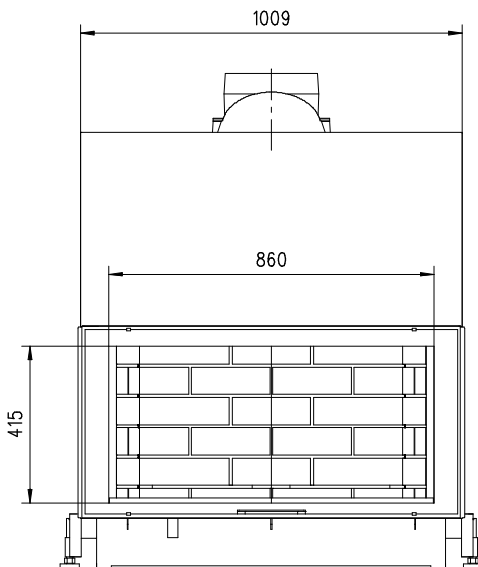

# NEPTUN 510 HK Stil Gen.2

Flach

Massblatt/ Fiche de mesures

1:20

Apr 2009  
56\234\001A

Frontansicht  
Vue de face

Rauchrohrstützen  
senkrecht oder  
70° montierbar.

Rauchfang-Kuppel  
360° drehbar.

Buse d'évacuation  
des fumées sortie  
verticale ou à 70°

Dôme pivotant à 360°

Seitenansicht  
Vue de côté

Anschluss für Verbrennungsluftkanal  
mit  $\varnothing 125$ mm Seilzugklappe

Aufsicht Austauscher  
Echangeur