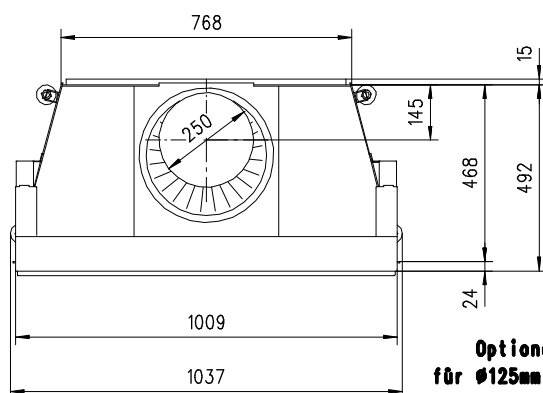

# NEPTUN 510 HK Stil Gen.2

Flach

Massblatt/ Fiche de mesures

1:20

Apr 2009  
56\234\001A

Frontansicht  
Vue de face

Rauchrohrstützen  
senkrecht oder  
70° montierbar.

Rauchfang-Kuppel  
360° drehbar.

Buse d'évacuation  
des fumées sortie  
verticale ou à 70°

Dôme pivotant à 360°

Seitenansicht  
Vue de côté

Anschluss für Verbrennungsluftkanal  
mit  $\varnothing 125$ mm Seilzugklappe

Aufsicht Austauscher  
Echangeur