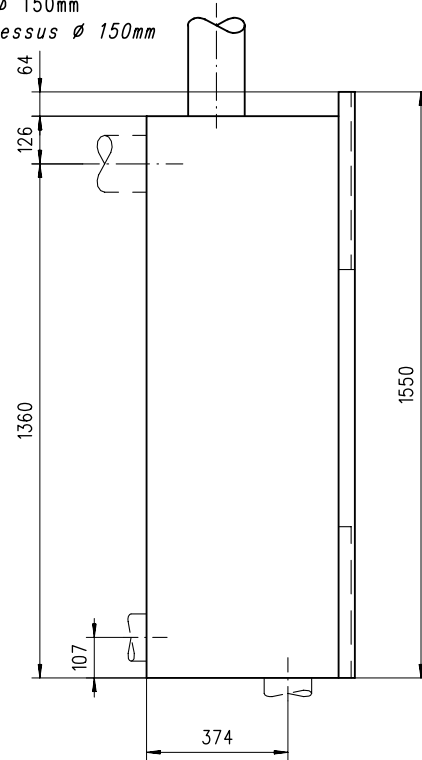

Seitenansicht
Vue de côté

Rauchabgang oben $\varnothing$ 150mm
Sortie de fumée dessus $\varnothing$ 150mm

Wahlweise
Rauchabgang
hinten
*Au choix
sortie de fumée
arrière*

Integrierte
Frischluf-
klappe $\varnothing$ 125mm
*Clapet d'air
frais intégré
 $\varnothing$ 125mm*