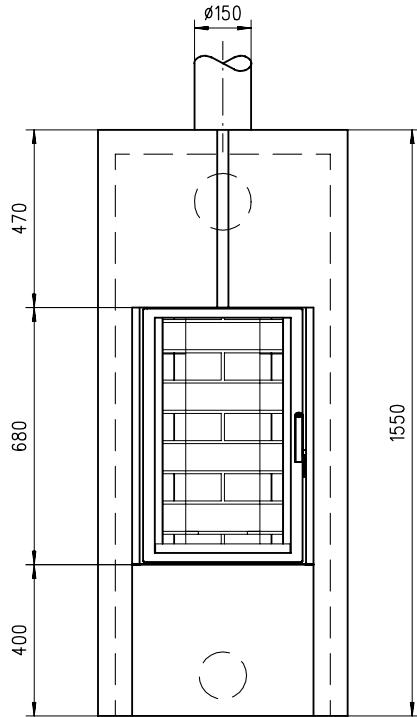

Rüegg MONET

Massblatt/ *Fiche de mesures* 1:20

Jan 03
62/112/001A

Frontansicht
Vue de face

Seitenansicht
Vue de côté

Rauchabgang oben \varnothing 150mm
Sortie de fumée dessus \varnothing 150mm

Wahlweise
Rauchabgang
hinten
*Au choix
sortie de fumée
arrière*

Integrierte
Frischluf-
klappe \varnothing 125mm
*Clapet d'air
frais intégré
 \varnothing 125mm*

Aufsicht
Vue dessus

Verkleidungsvarianten:

Monet SC:

- Front schwarz lackiert
- mit Edelstahl-Einlage
- Seite schwarz lackiert
- Deckel/Rückwand schwarz lackiert