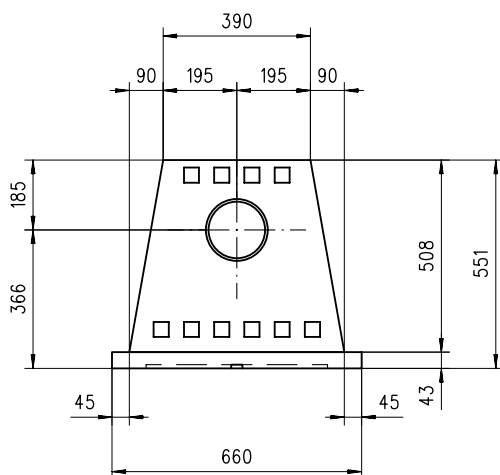

Rüegg MONET

Massblatt/ *Fiche de mesures* 1:20

Jan 03
62/112/001A

Frontansicht
Vue de face

Seitenansicht
Vue de côté

Rauchabgang oben \varnothing 150mm
Sortie de fumée dessus \varnothing 150mm

Wahlweise
Rauchabgang
hinten
*Au choix
sortie de fumée
arrière*

Integrierte
Frischluf-
klappe \varnothing 125mm
*Clapet d'air
frais intégré
 \varnothing 125mm*

Aufsicht
Vue dessus

Verkleidungsvarianten:

Monet SC:

- Front schwarz lackiert
- mit Edelstahl-Einlage
- Seite schwarz lackiert
- Deckel/Rückwand schwarz lackiert