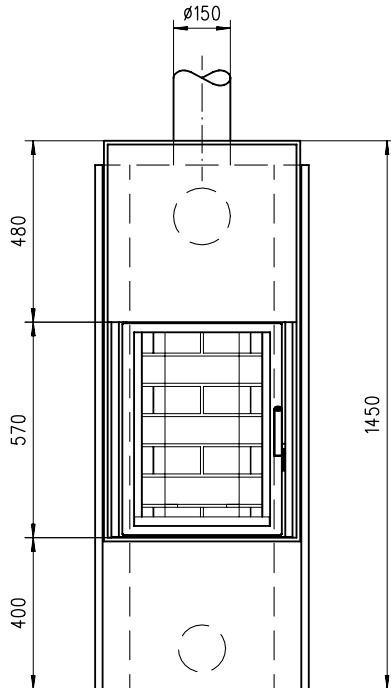

Rüegg MIRO

Massblatt/ *Fiche de mesures* 1:20

Jan 03
61/108/001A

Frontansicht
Vue de face

Seitenansicht
Vue de côté

Rauchabgang oben \varnothing 150mm
Sortie de fumée dessus \varnothing 150mm

Wahlweise
Rauchabgang
hinten
*Au choix
sortie de fumée
arrière*

Integrierte
Frischluf-
klappe \varnothing 125mm
*Clapet d'air
frais intégré
 \varnothing 125mm*

Aufsicht
Vue dessus

Verkleidungsvarianten:

Miro CN:

- Front Rohstahl/Edelstahl
- Seite Sandstein
- Deckel/Rückwand schwarz lackiert