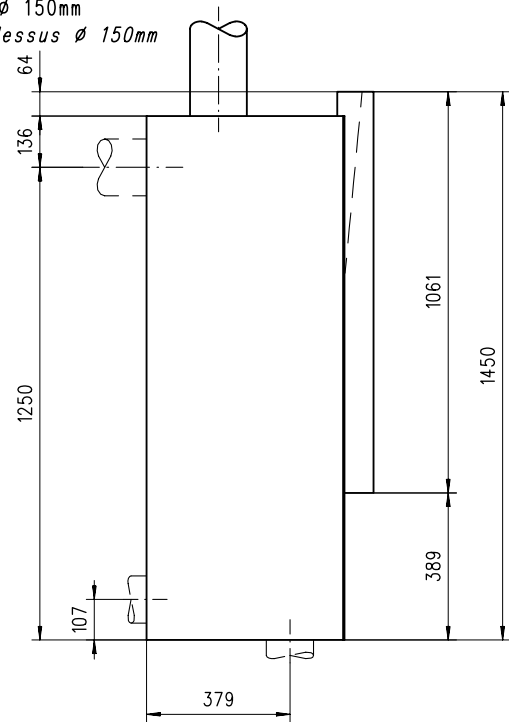

Rüegg MIRO

Massblatt/ *Fiche de mesures* 1:20

Jan 03
61/108/001A

Frontansicht
Vue de face

Seitenansicht
Vue de côté

Rauchabgang oben \varnothing 150mm
Sortie de fumée dessus \varnothing 150mm

Wahlweise
Rauchabgang
hinten
*Au choix
sortie de fumée
arrière*

Integrierte
Frischluf-
klappe \varnothing 125mm
*Clapet d'air
frais intégré
 \varnothing 125mm*

Aufsicht
Vue dessus

Verkleidungsvarianten:

Miro CN:

- Front Rohstahl/Edelstahl
- Seite Sandstein
- Deckel/Rückwand schwarz lackiert