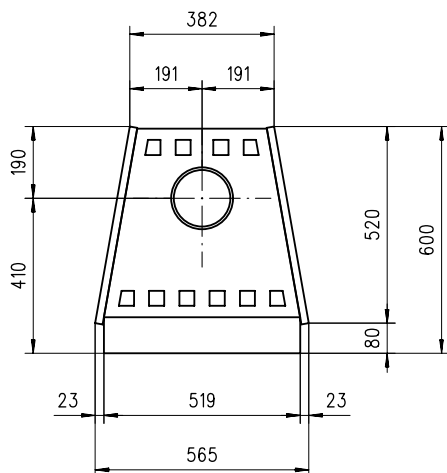

Rüegg MIRO

Massblatt/ *Fiche de mesures* 1:20

Jan 03
61/108/001A

Frontansicht
Vue de face

Seitenansicht
Vue de côté

Rauchabgang oben \varnothing 150mm
Sortie de fumée dessus \varnothing 150mm

Wahlweise
Rauchabgang
hinten
*Au choix
sortie de fumée
arrière*

Integrierte
Frischluf-
klappe \varnothing 125mm
*Clapet d'air
frais intégré
 \varnothing 125mm*

Aufsicht
Vue dessus

Verkleidungsvarianten:

Miro CN:

- Front Rohstahl/Edelstahl
- Seite Sandstein
- Deckel/Rückwand schwarz lackiert