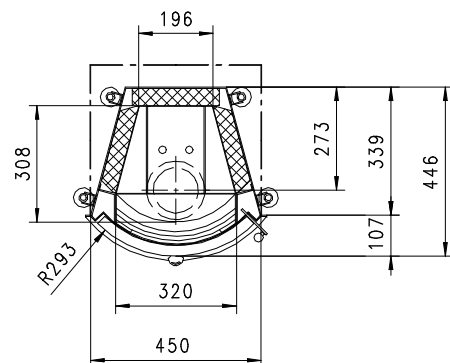

MERKUR 510 K Gen.2

Rund

Massblatt/ *Fiche de mesures*

1:20

Feb 2005
33\106\001B

Frontansicht
Vue de face

Rauchrohrstützen
senkrecht oder
70° montierbar.

Rauchfang-Kuppel
360° drehbar.

Buse d'évacuation
des fumées sortie
verticale ou à 70°

Dôme pivotant à 360°

Seitenansicht
Vue de côté

Aufsicht Austauscher
Echangeur

Grundriss Feuerstelle
Coupe sur foyer

Alle Masse in mm ! Massänderungen vorbehalten / *Dimensions en mm ! Sous réserve de modifications*

MERKUR 570 K Gen.2

Rund

Massblatt/ *Fiche de mesures*

1:20

Feb 2005
33\110\001B

Frontansicht
Vue de face

Rauchrohrstützen
senkrecht oder
70° montierbar.

Rauchfang-Kuppel
360° drehbar.