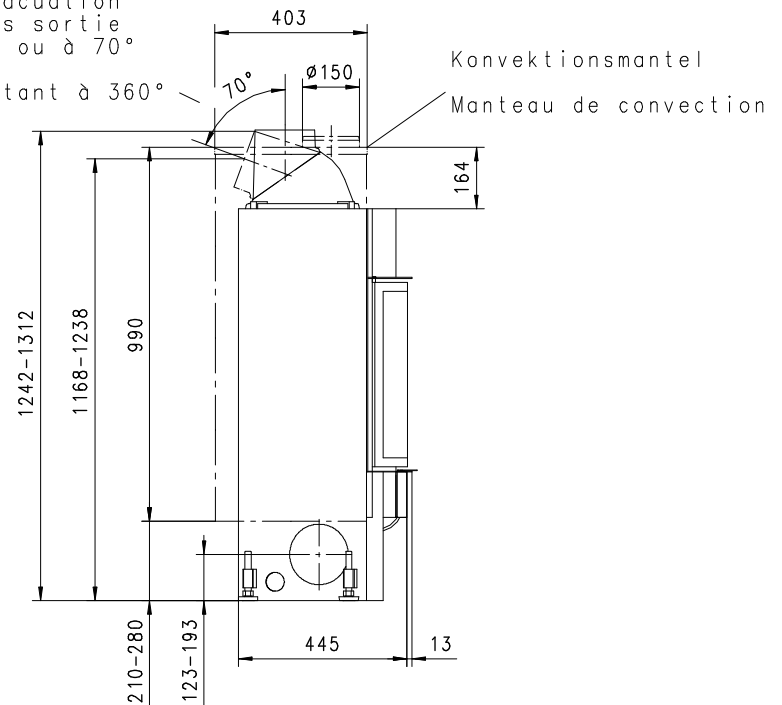

MERKUR 510 K Gen.2

Rund

Massblatt/ *Fiche de mesures*

1:20

Feb 2005
33\106\001B

Frontansicht
Vue de face

Rauchrohrstützen
senkrecht oder
70° montierbar.

Rauchfang-Kuppel
360° drehbar.

Buse d'évacuation
des fumées sortie
verticale ou à 70°

Dôme pivotant à 360°

Seitenansicht
Vue de côté

Aufsicht Austauscher
Echangeur

Grundriss Feuerstelle
Coupe sur foyer

Alle Masse in mm ! Massänderungen vorbehalten / *Dimensions en mm ! Sous réserve de modifications*

MERKUR 570 K Gen.2

Rund

Massblatt/ *Fiche de mesures*

1:20

Feb 2005
33\110\001B

Frontansicht
Vue de face

Rauchrohrstützen
senkrecht oder
70° montierbar.

Rauchfang-Kuppel
360° drehbar.