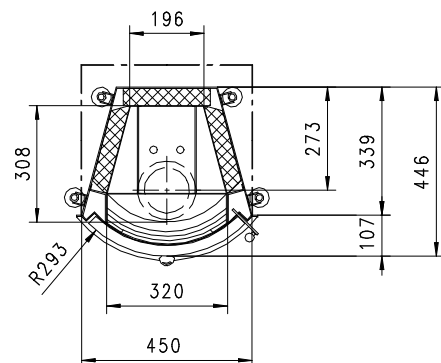

MERKUR 510 K Gen.2

Rund

Massblatt/ *Fiche de mesures*

1:20

Feb 2005
33\106\001B

Frontansicht
Vue de face

Rauchrohrstützen
senkrecht oder
70° montierbar.

Rauchfang-Kuppel
360° drehbar.

Buse d'évacuation
des fumées sortie
verticale ou à 70°

Dôme pivotant à 360°

Seitenansicht
Vue de côté

Aufsicht Austauscher
Echangeur

Grundriss Feuerstelle
Coupe sur foyer

Alle Masse in mm ! Massänderungen vorbehalten / *Dimensions en mm ! Sous réserve de modifications*

MERKUR 570 K Gen.2

Rund

Massblatt/ *Fiche de mesures*

1:20

Feb 2005
33\110\001B

Frontansicht
Vue de face

Rauchrohrstützen
senkrecht oder
70° montierbar.

Rauchfang-Kuppel
360° drehbar.