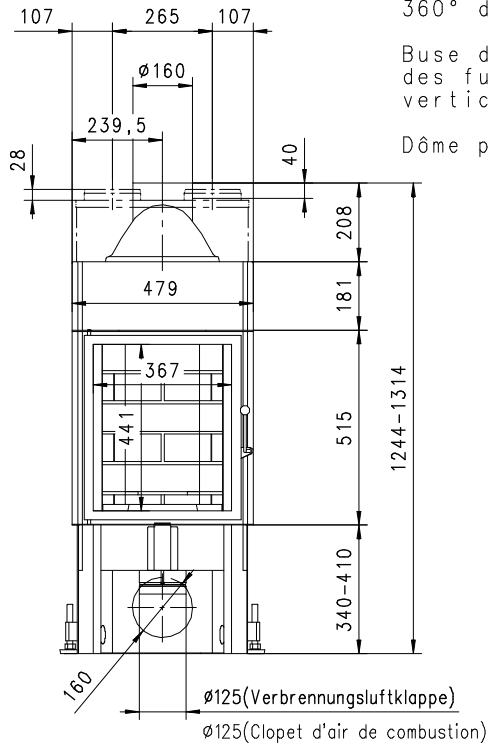

MERKUR 510 K Gen.2

Rund

Massblatt/ *Fiche de mesures*

1:20

Feb 2005
33\106\001B

Frontansicht
Vue de face

Rauchrohrstützen
senkrecht oder
70° montierbar.

Rauchfang-Kuppel
360° drehbar.

Buse d'évacuation
des fumées sortie
verticale ou à 70°

Dôme pivotant à 360°

Seitenansicht
Vue de côté

Aufsicht Austauscher
Echangeur

Grundriss Feuerstelle
Coupe sur foyer

Alle Masse in mm ! Massänderungen vorbehalten / *Dimensions en mm ! Sous réserve de modifications*

MERKUR 570 K Gen.2

Rund

Massblatt/ *Fiche de mesures*

1:20

Feb 2005
33\110\001B

Frontansicht
Vue de face

Rauchrohrstützen
senkrecht oder
70° montierbar.

Rauchfang-Kuppel
360° drehbar.