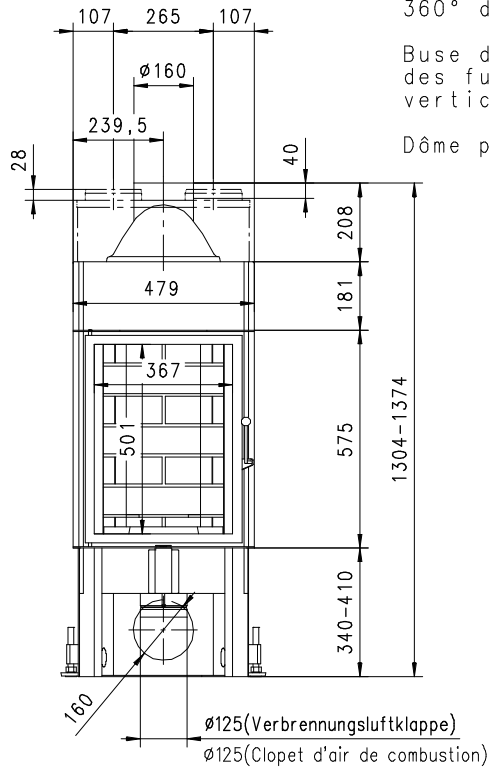

MERKUR 510 K Gen.2

Rund

Massblatt/ *Fiche de mesures*

1:20

Feb 2005
33\106\001B

Frontansicht
Vue de face

Rauchrohrstützen
senkrecht oder
70° montierbar.

Rauchfang-Kuppel
360° drehbar.

Buse d'évacuation
des fumées sortie
verticale ou à 70°

Dôme pivotant à 360°

Seitenansicht
Vue de côté

Aufsicht Austauscher
Echangeur

Grundriss Feuerstelle
Coupe sur foyer

Alle Masse in mm ! Massänderungen vorbehalten / *Dimensions en mm ! Sous réserve de modifications*

MERKUR 570 K Gen.2

Rund

Massblatt/ *Fiche de mesures*

1:20

Feb 2005
33\110\001B

Frontansicht
Vue de face

Rauchrohrstützen
senkrecht oder
70° montierbar.

Rauchfang-Kuppel
360° drehbar.