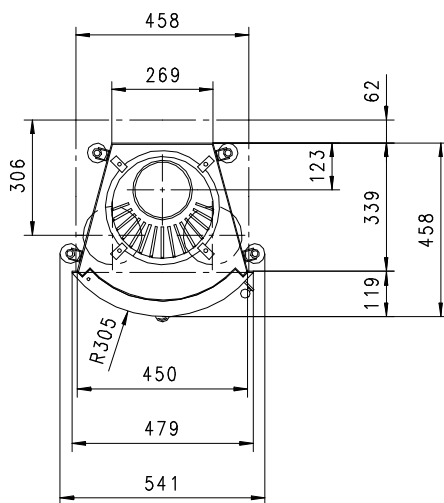

MERKUR 510 K Gen.2

Rund

Massblatt/ *Fiche de mesures*

1:20

Feb 2005
33\106\001B

Frontansicht
Vue de face

Rauchrohrstützen
senkrecht oder
70° montierbar.

Rauchfang-Kuppel
360° drehbar.

Buse d'évacuation
des fumées sortie
verticale ou à 70°

Dôme pivotant à 360°

Seitenansicht
Vue de côté

Aufsicht Austauscher
Echangeur

Grundriss Feuerstelle
Coupe sur foyer

Alle Masse in mm ! Massänderungen vorbehalten / *Dimensions en mm ! Sous réserve de modifications*

MERKUR 570 K Gen.2

Rund

Massblatt/ *Fiche de mesures*

1:20

Feb 2005
33\110\001B

Frontansicht
Vue de face

Rauchrohrstützen
senkrecht oder
70° montierbar.

Rauchfang-Kuppel
360° drehbar.