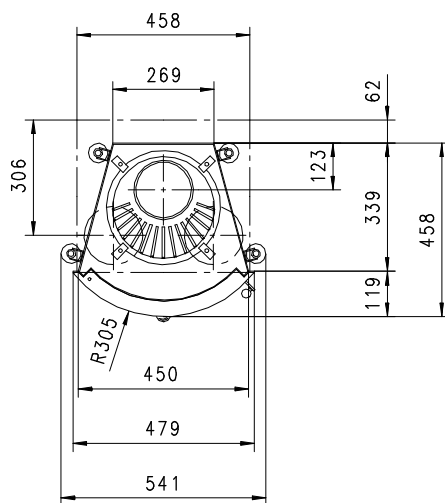

MERKUR 510 K Gen.2

Rund

Massblatt/ *Fiche de mesures*

1:20

Feb 2005
33\106\001B

Frontansicht
Vue de face

Rauchrohrstützen
senkrecht oder
70° montierbar.

Rauchfang-Kuppel
360° drehbar.

Buse d'évacuation
des fumées sortie
verticale ou à 70°

Dôme pivotant à 360°

Seitenansicht
Vue de côté

Aufsicht Austauscher
Echangeur

Grundriss Feuerstelle
Coupe sur foyer

Alle Masse in mm ! Massänderungen vorbehalten / *Dimensions en mm ! Sous réserve de modifications*

MERKUR 570 K Gen.2

Rund

Massblatt/ *Fiche de mesures*

1:20

Feb 2005
33\110\001B

Frontansicht
Vue de face

Rauchrohrstützen
senkrecht oder
70° montierbar.

Rauchfang-Kuppel
360° drehbar.