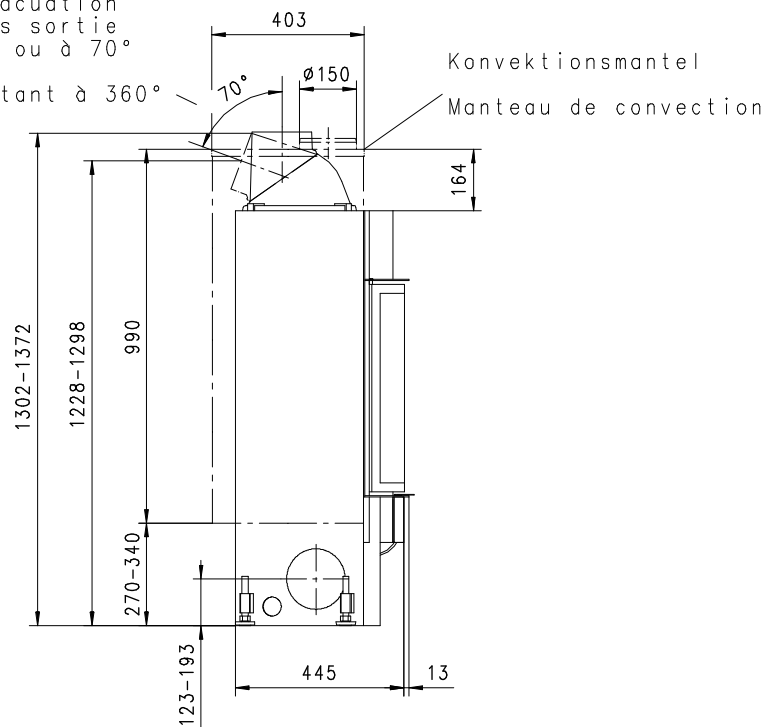

MERKUR 510 K Gen.2

Rund

Massblatt/ *Fiche de mesures*

1:20

Feb 2005
33\106\001B

Frontansicht
Vue de face

Rauchrohrstützen
senkrecht oder
70° montierbar.

Rauchfang-Kuppel
360° drehbar.

Buse d'évacuation
des fumées sortie
verticale ou à 70°

Dôme pivotant à 360°

Seitenansicht
Vue de côté

Aufsicht Austauscher
Echangeur

Grundriss Feuerstelle
Coupe sur foyer

Alle Masse in mm ! Massänderungen vorbehalten / *Dimensions en mm ! Sous réserve de modifications*

MERKUR 570 K Gen.2

Rund

Massblatt/ *Fiche de mesures*

1:20

Feb 2005
33\110\001B

Frontansicht
Vue de face

Rauchrohrstützen
senkrecht oder
70° montierbar.

Rauchfang-Kuppel
360° drehbar.