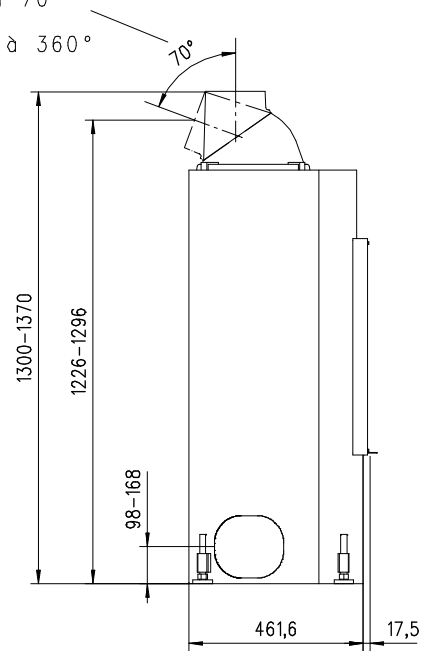

# MERKUR 510 K Gen.3

Flach

Massblatt/ *Fiche de mesures*

1:20

März 2009  
33\204\001A

Frontansicht  
Vue de face

Rauchrohrstutzen  
senkrecht oder  
70° montierbar.

Rauchfang-Kuppel  
360° drehbar.

Buse d'évacuation  
des fumées sortie  
verticale ou à 70°

Dôme pivotant à 360°

Seitenansicht  
Vue de côté

Aufsicht Austauscher  
Echangeur

Grundriss Feuerstelle  
Coupe sur foyer

Alle Masse in mm ! Massänderungen vorbehalten / *Dimensions en mm ! Sous réserve de modifications*

# MERKUR 570 K Gen.3

Flach

Massblatt/ *Fiche de mesures*

1:20

März 2009  
33\208\001A

Frontansicht  
Vue de face

Rauchrohrstutzen  
senkrecht oder  
70° montierbar.

Rauchfang-Kuppel  
360° drehbar.