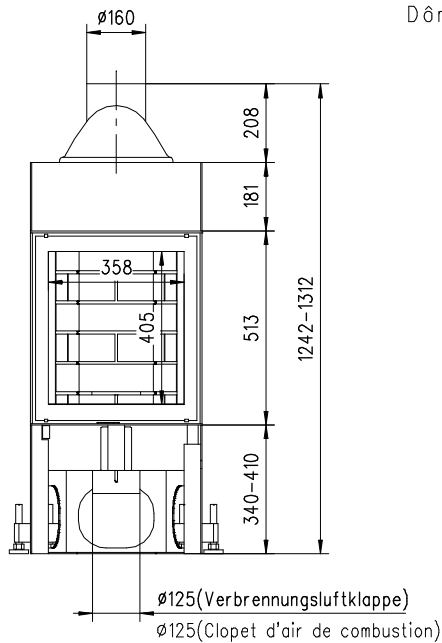

# MERKUR 510 K Gen.3

Flach

Massblatt/ *Fiche de mesures*

1:20

März 2009  
33\204\001A

Frontansicht  
Vue de face

Rauchrohrstutzen  
senkrecht oder  
70° montierbar.

Rauchfang-Kuppel  
360° drehbar.

Buse d'évacuation  
des fumées sortie  
verticale ou à 70°

Dôme pivotant à 360°

Seitenansicht  
Vue de côté

Aufsicht Austauscher  
Echangeur

Grundriss Feuerstelle  
Coupe sur foyer

Alle Masse in mm ! Massänderungen vorbehalten / *Dimensions en mm ! Sous réserve de modifications*

# MERKUR 570 K Gen.3

Flach

Massblatt/ *Fiche de mesures*

1:20

März 2009  
33\208\001A

Frontansicht  
Vue de face

Rauchrohrstutzen  
senkrecht oder  
70° montierbar.

Rauchfang-Kuppel  
360° drehbar.