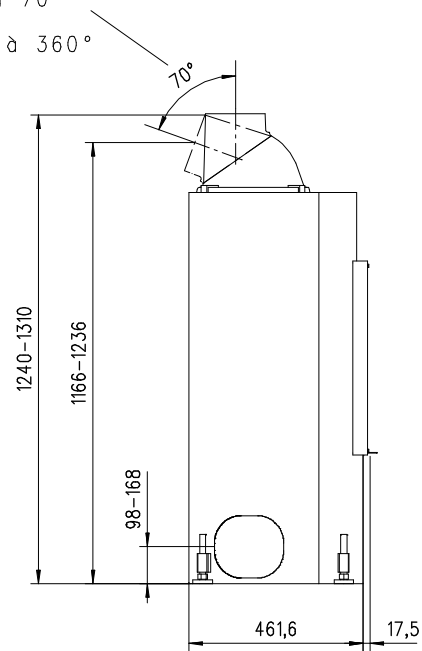

# MERKUR 510 K Gen.3

Flach

Massblatt/ *Fiche de mesures*

1:20

März 2009  
33\204\001A

Frontansicht  
Vue de face

Rauchrohrstutzen  
senkrecht oder  
70° montierbar.

Rauchfang-Kuppel  
360° drehbar.

Buse d'évacuation  
des fumées sortie  
verticale ou à 70°

Dôme pivotant à 360°

Seitenansicht  
Vue de côté

Aufsicht Austauscher  
Echangeur

Grundriss Feuerstelle  
Coupe sur foyer

Alle Masse in mm ! Massänderungen vorbehalten / *Dimensions en mm ! Sous réserve de modifications*

# MERKUR 570 K Gen.3

Flach

Massblatt/ *Fiche de mesures*

1:20

März 2009  
33\208\001A

Frontansicht  
Vue de face

Rauchrohrstutzen  
senkrecht oder  
70° montierbar.

Rauchfang-Kuppel  
360° drehbar.