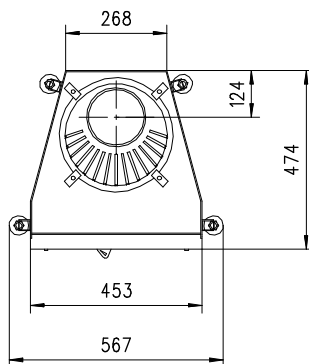

# MERKUR 510 K Gen.3

Flach

Massblatt/ *Fiche de mesures*

1:20

März 2009  
33\204\001A

Frontansicht  
Vue de face

Rauchrohrstutzen  
senkrecht oder  
70° montierbar.

Rauchfang-Kuppel  
360° drehbar.

Buse d'évacuation  
des fumées sortie  
verticale ou à 70°

Dôme pivotant à 360°

Seitenansicht  
Vue de côté

Aufsicht Austauscher  
Echangeur

Grundriss Feuerstelle  
Coupe sur foyer

Alle Masse in mm ! Massänderungen vorbehalten / *Dimensions en mm ! Sous réserve de modifications*

# MERKUR 570 K Gen.3

Flach

Massblatt/ *Fiche de mesures*

1:20

März 2009  
33\208\001A

Frontansicht  
Vue de face

Rauchrohrstutzen  
senkrecht oder  
70° montierbar.

Rauchfang-Kuppel  
360° drehbar.