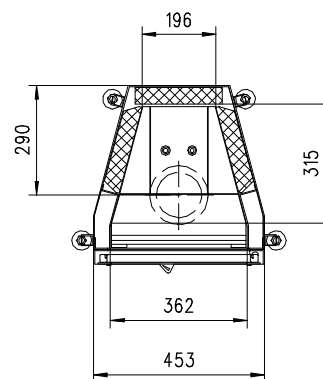

# MERKUR 510 K Gen.3

Flach

Massblatt/ *Fiche de mesures*

1:20

März 2009  
33\204\001A

Frontansicht  
Vue de face

Rauchrohrstutzen  
senkrecht oder  
70° montierbar.

Rauchfang-Kuppel  
360° drehbar.

Buse d'évacuation  
des fumées sortie  
verticale ou à 70°

Dôme pivotant à 360°

Seitenansicht  
Vue de côté

Aufsicht Austauscher  
Echangeur

Grundriss Feuerstelle  
Coupe sur foyer

Alle Masse in mm ! Massänderungen vorbehalten / *Dimensions en mm ! Sous réserve de modifications*

# MERKUR 570 K Gen.3

Flach

Massblatt/ *Fiche de mesures*

1:20

März 2009  
33\208\001A

Frontansicht  
Vue de face

Rauchrohrstutzen  
senkrecht oder  
70° montierbar.

Rauchfang-Kuppel  
360° drehbar.