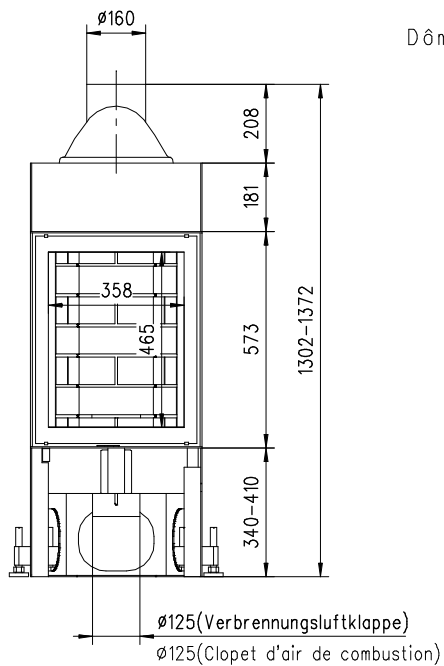

# MERKUR 510 K Gen.3

Flach

Massblatt/ *Fiche de mesures*

1:20

März 2009  
33\204\001A

Frontansicht  
Vue de face

Rauchrohrstutzen  
senkrecht oder  
70° montierbar.

Rauchfang-Kuppel  
360° drehbar.

Buse d'évacuation  
des fumées sortie  
verticale ou à 70°

Dôme pivotant à 360°

Seitenansicht  
Vue de côté

Aufsicht Austauscher  
Echangeur

Grundriss Feuerstelle  
Coupe sur foyer

Alle Masse in mm ! Massänderungen vorbehalten / *Dimensions en mm ! Sous réserve de modifications*

# MERKUR 570 K Gen.3

Flach

Massblatt/ *Fiche de mesures*

1:20

März 2009  
33\208\001A

Frontansicht  
Vue de face

Rauchrohrstutzen  
senkrecht oder  
70° montierbar.

Rauchfang-Kuppel  
360° drehbar.