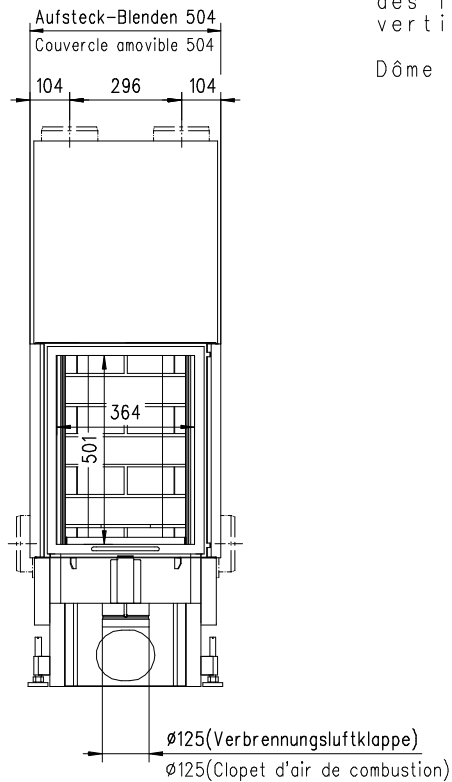

MERKUR 510 HK

Rund

Massblatt/ *Fiche de mesures*

1:20

März05
43\106\001D

Frontansicht
Vue de face

Rauchrohrstützen
senkrecht oder
70° montierbar.

Rauchfang-Kuppel
360° drehbar.

Buse d'évacuation
des fumées sortie
verticale ou à 70°

Dôme pivotant à 360°

Seitenansicht
Vue de côté

Aufsicht Austauscher
Echangeur

Grundriss Feuerstelle
Coupe sur foyer

Alle Masse in mm ! Massänderungen vorbehalten / *Dimensions en mm ! Sous réserve de modifications*

MERKUR 570 HK

Rund

Massblatt / Fiche de mesures

1:20

März05
43\110\001D

Frontansicht
Vue de face

Aufsicht Austauscher
Echangeur

Seitenansicht
Vue de côté

Rauchrohrstützen
senkrecht oder
70° montierbar.

Rauchfang-Kuppel
360° drehbar.

Buse d'évacuation
des fumées sortie
verticale ou à 70°

Dôme pivotant à 360°

Grundriss Feuerstelle
Coupe sur foyer

Alle Masse in mm ! Massänderungen vorbehalten / Dimensions en mm ! Sous réserve de modifications