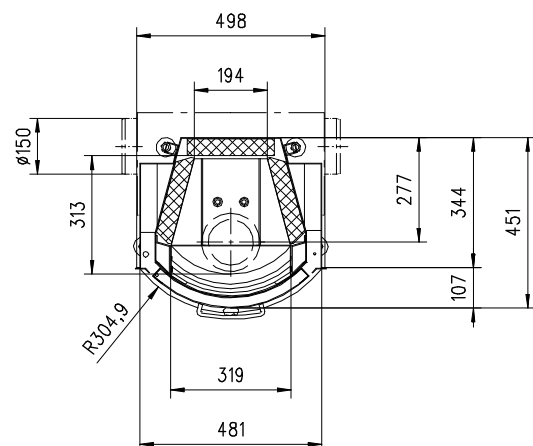

MERKUR 510 HK

Rund

Massblatt/ *Fiche de mesures*

1:20

März05
43\106\001D

Frontansicht
Vue de face

Rauchrohrstützen
senkrecht oder
70° montierbar.

Rauchfang-Kuppel
360° drehbar.

Buse d'évacuation
des fumées sortie
verticale ou à 70°

Dôme pivotant à 360°

Seitenansicht
Vue de côté

Aufsicht Austauscher
Echangeur

Grundriss Feuerstelle
Coupe sur foyer

Alle Masse in mm ! Massänderungen vorbehalten / *Dimensions en mm ! Sous réserve de modifications*

MERKUR 570 HK

Rund

Massblatt / Fiche de mesures

1:20

März05
43\110\001D

Frontansicht
Vue de face

Aufsicht Austauscher
Echangeur

Seitenansicht
Vue de côté

Rauchrohrstützen
senkrecht oder
70° montierbar.

Rauchfang-Kuppel
360° drehbar.

Buse d'évacuation
des fumées sortie
verticale ou à 70°

Dôme pivotant à 360°

Grundriss Feuerstelle
Coupe sur foyer

Alle Masse in mm ! Massänderungen vorbehalten / Dimensions en mm ! Sous réserve de modifications