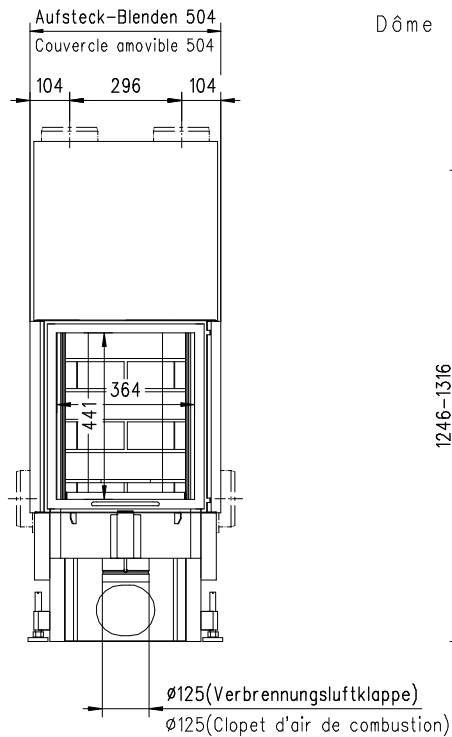

MERKUR 510 HK

Rund

Massblatt/ *Fiche de mesures*

1:20

März05
43\106\001D

Frontansicht
Vue de face

Rauchrohrstützen
senkrecht oder
70° montierbar.

Rauchfang-Kuppel
360° drehbar.

Buse d'évacuation
des fumées sortie
verticale ou à 70°

Dôme pivotant à 360°

Seitenansicht
Vue de côté

Aufsicht Austauscher
Echangeur

Grundriss Feuerstelle
Coupe sur foyer

Alle Masse in mm ! Massänderungen vorbehalten / *Dimensions en mm ! Sous réserve de modifications*

MERKUR 570 HK

Rund

Massblatt / Fiche de mesures

1:20

März05
43\110\001D

Frontansicht
Vue de face

Aufsicht Austauscher
Echangeur

Seitenansicht
Vue de côté