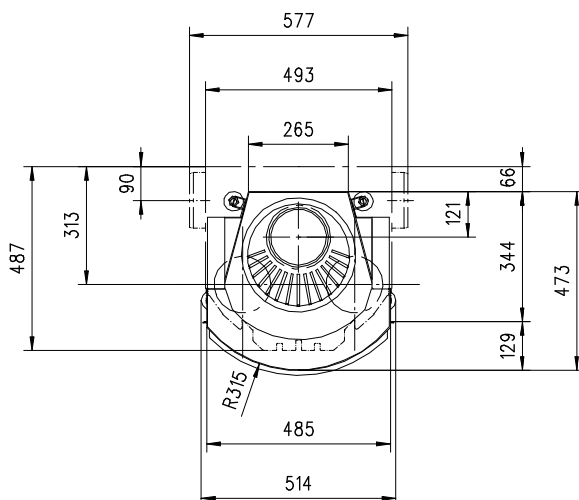

MERKUR 510 HK

Rund

Massblatt/ *Fiche de mesures*

1:20

März05
43\106\001D

Frontansicht
Vue de face

Rauchrohrstützen
senkrecht oder
70° montierbar.

Rauchfang-Kuppel
360° drehbar.

Buse d'évacuation
des fumées sortie
verticale ou à 70°

Dôme pivotant à 360°

Seitenansicht
Vue de côté

Aufsicht Austauscher
Echangeur

Grundriss Feuerstelle
Coupe sur foyer

Alle Masse in mm ! Massänderungen vorbehalten / *Dimensions en mm ! Sous réserve de modifications*

MERKUR 570 HK

Rund

Massblatt / Fiche de mesures

1:20

März05
43\110\001D

Frontansicht
Vue de face

Aufsicht Austauscher
Echangeur

Seitenansicht
Vue de côté

Rauchrohrstützen
senkrecht oder
70° montierbar.

Rauchfang-Kuppel
360° drehbar.

Buse d'évacuation
des fumées sortie
verticale ou à 70°

Dôme pivotant à 360°

Grundriss Feuerstelle
Coupe sur foyer

Alle Masse in mm ! Massänderungen vorbehalten / Dimensions en mm ! Sous réserve de modifications