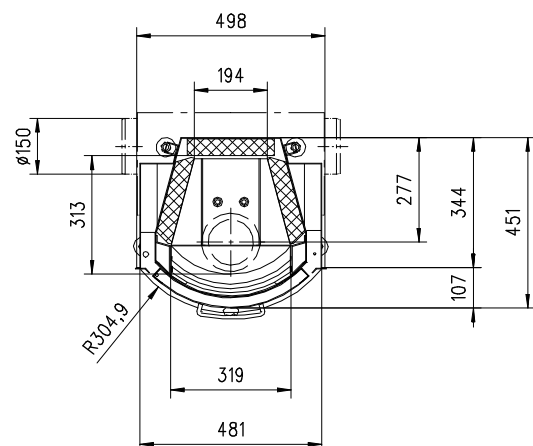

MERKUR 510 HK

Rund

Massblatt/ *Fiche de mesures*

1:20

März05
43\106\001D

Frontansicht
Vue de face

Rauchrohrstützen
senkrecht oder
70° montierbar.

Rauchfang-Kuppel
360° drehbar.

Buse d'évacuation
des fumées sortie
verticale ou à 70°

Dôme pivotant à 360°

Seitenansicht
Vue de côté

Aufsicht Austauscher
Echangeur

Grundriss Feuerstelle
Coupe sur foyer

Alle Masse in mm ! Massänderungen vorbehalten / *Dimensions en mm ! Sous réserve de modifications*

MERKUR 570 HK

Rund

Massblatt / Fiche de mesures

1:20

März05
43\110\001D

Frontansicht
Vue de face

Aufsicht Austauscher
Echangeur

Seitenansicht
Vue de côté

Rauchrohrstützen
senkrecht oder
70° montierbar.

Rauchfang-Kuppel
360° drehbar.

Buse d'évacuation
des fumées sortie
verticale ou à 70°

Dôme pivotant à 360°

Grundriss Feuerstelle
Coupe sur foyer

Alle Masse in mm ! Massänderungen vorbehalten / Dimensions en mm ! Sous réserve de modifications