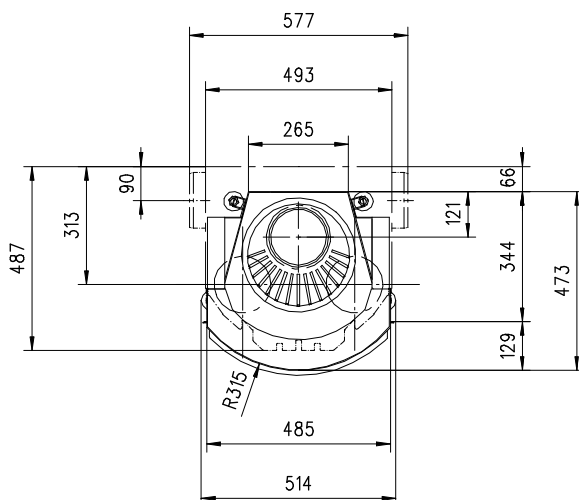

MERKUR 510 HK

Rund

Massblatt/ *Fiche de mesures*

1:20

März05
43\106\001D

Frontansicht
Vue de face

Rauchrohrstützen
senkrecht oder
70° montierbar.

Rauchfang-Kuppel
360° drehbar.

Buse d'évacuation
des fumées sortie
verticale ou à 70°

Dôme pivotant à 360°

Seitenansicht
Vue de côté

Aufsicht Austauscher
Echangeur

Grundriss Feuerstelle
Coupe sur foyer

Alle Masse in mm ! Massänderungen vorbehalten / *Dimensions en mm ! Sous réserve de modifications*

MERKUR 570 HK

Rund

Massblatt / Fiche de mesures

1:20

März05
43\110\001D

Frontansicht
Vue de face

Aufsicht Austauscher
Echangeur

Seitenansicht
Vue de côté

Rauchrohrstützen
senkrecht oder
70° montierbar.

Rauchfang-Kuppel
360° drehbar.

Buse d'évacuation
des fumées sortie
verticale ou à 70°

Dôme pivotant à 360°

Grundriss Feuerstelle
Coupe sur foyer

Alle Masse in mm ! Massänderungen vorbehalten / Dimensions en mm ! Sous réserve de modifications