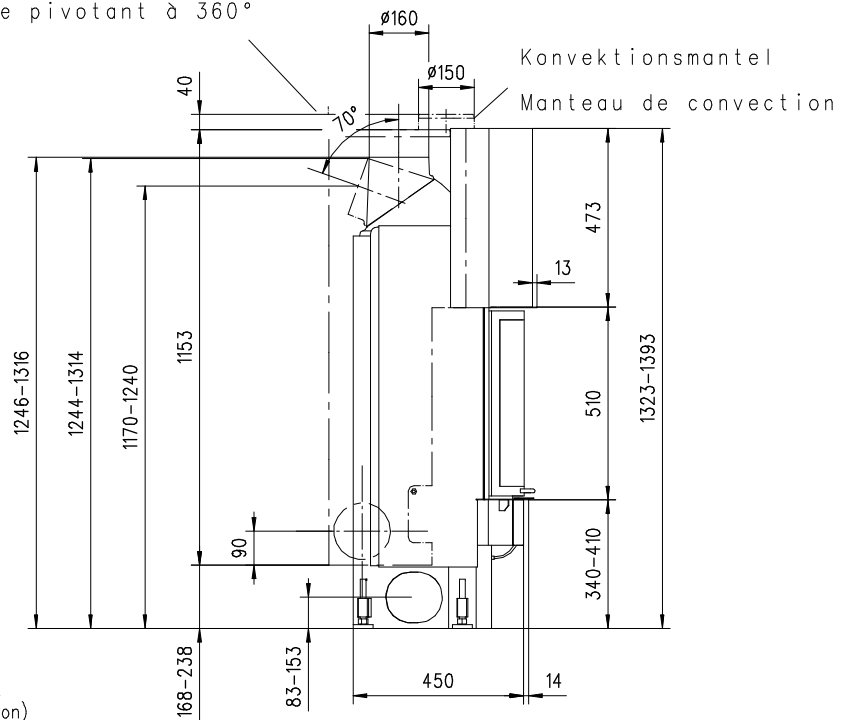

MERKUR 510 HK

Rund

Massblatt/ *Fiche de mesures*

1:20

März05
43\106\001D

Frontansicht
Vue de face

Rauchrohrstützen
senkrecht oder
70° montierbar.

Rauchfang-Kuppel
360° drehbar.

Buse d'évacuation
des fumées sortie
verticale ou à 70°

Dôme pivotant à 360°

Seitenansicht
Vue de côté

Aufsicht Austauscher
Echangeur

Grundriss Feuerstelle
Coupe sur foyer

Alle Masse in mm ! Massänderungen vorbehalten / *Dimensions en mm ! Sous réserve de modifications*

MERKUR 570 HK

Rund

Massblatt / Fiche de mesures

1:20

März05
43\110\001D

Frontansicht
Vue de face

Aufsicht Austauscher
Echangeur

Seitenansicht
Vue de côté

Rauchrohrstützen
senkrecht oder
70° montierbar.

Rauchfang-Kuppel
360° drehbar.

Buse d'évacuation
des fumées sortie
verticale ou à 70°

Dôme pivotant à 360°

Grundriss Feuerstelle
Coupe sur foyer

Alle Masse in mm ! Massänderungen vorbehalten / Dimensions en mm ! Sous réserve de modifications