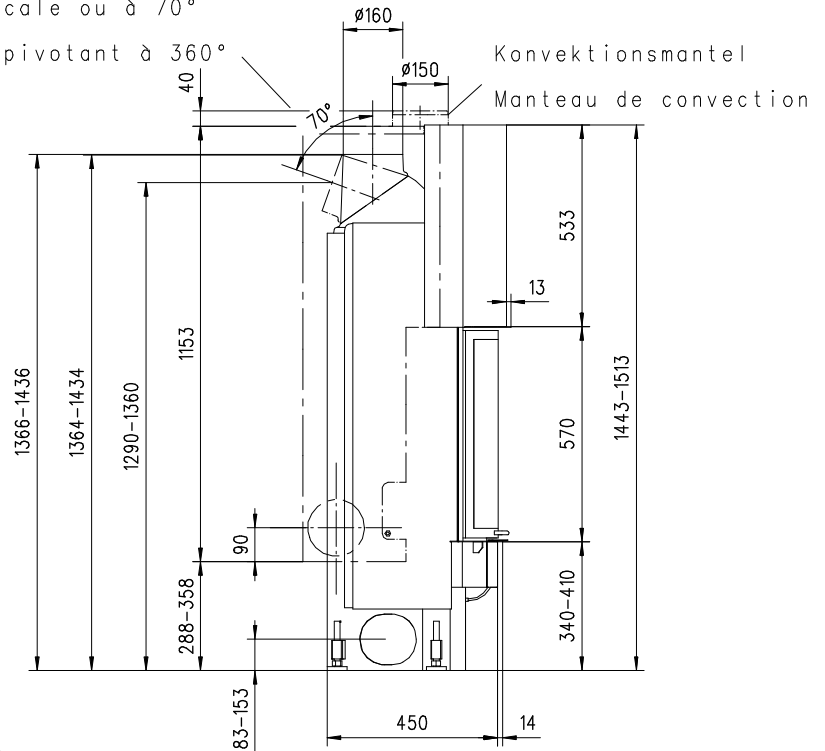

MERKUR 510 HK

Rund

Massblatt/ *Fiche de mesures*

1:20

März05
43\106\001D

Frontansicht
Vue de face

Rauchrohrstützen
senkrecht oder
70° montierbar.

Rauchfang-Kuppel
360° drehbar.

Buse d'évacuation
des fumées sortie
verticale ou à 70°

Dôme pivotant à 360°

Seitenansicht
Vue de côté

Aufsicht Austauscher
Echangeur

Grundriss Feuerstelle
Coupe sur foyer

Alle Masse in mm ! Massänderungen vorbehalten / *Dimensions en mm ! Sous réserve de modifications*

MERKUR 570 HK

Rund

Massblatt / Fiche de mesures

1:20

März05
43\110\001D

Frontansicht
Vue de face

Aufsicht Austauscher
Echangeur

Seitenansicht
Vue de côté

Rauchrohrstützen
senkrecht oder
70° montierbar.

Rauchfang-Kuppel
360° drehbar.

Buse d'évacuation
des fumées sortie
verticale ou à 70°

Dôme pivotant à 360°

Grundriss Feuerstelle
Coupe sur foyer

Alle Masse in mm ! Massänderungen vorbehalten / Dimensions en mm ! Sous réserve de modifications