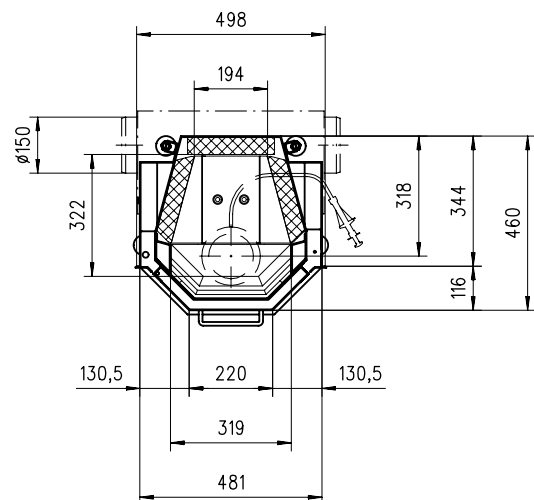

# MERKUR 570 HK

Prismatisch

Massblatt/ *Fiche de mesures*

1:20

Aug 03  
43\109\001C

Frontansicht  
Vue de face

Rauchrohrstutzen  
senkrecht oder  
70° montierbar.

Rauchfang-Kuppel  
360° drehbar.

Buse d'évacuation  
des fumées sortie  
verticale ou à 70°

Dôme pivotant à 360°

Seitenansicht  
Vue de côté

Aufsicht Austauscher  
Echangeur

Grundriss Feuerstelle  
Coupe sur foyer

Alle Masse in mm ! Massänderungen vorbehalten / Dimensions en mm ! Sous réserve de modifications