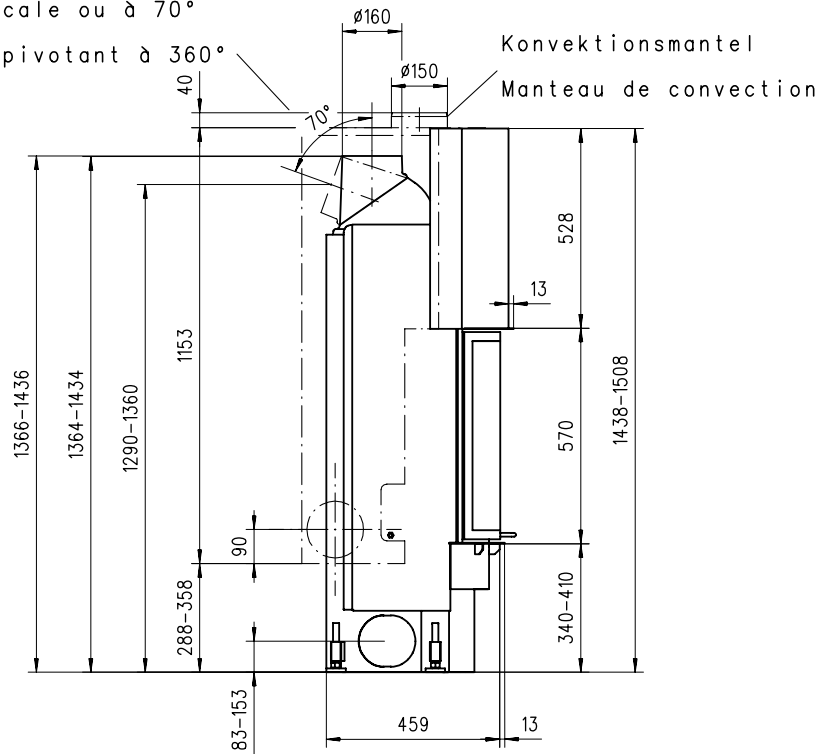

# MERKUR 570 HK

Prismatisch

Massblatt/ *Fiche de mesures*

1:20

Aug 03  
43\109\001C

Frontansicht  
Vue de face

Rauchrohrstutzen  
senkrecht oder  
70° montierbar.

Rauchfang-Kuppel  
360° drehbar.

Buse d'évacuation  
des fumées sortie  
verticale ou à 70°

Dôme pivotant à 360°

Seitenansicht  
Vue de côté

Aufsicht Austauscher  
Echangeur

Grundriss Feuerstelle  
Coupe sur foyer

Alle Masse in mm ! Massänderungen vorbehalten / Dimensions en mm ! Sous réserve de modifications