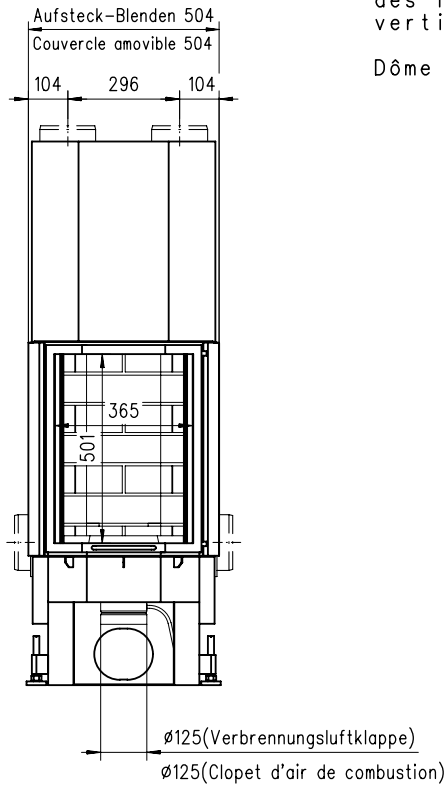

# MERKUR 570 HK

Prismatisch

Massblatt/ *Fiche de mesures*

1:20

Aug 03  
43\109\001C

Frontansicht  
Vue de face

Rauchrohrstutzen  
senkrecht oder  
70° montierbar.

Rauchfang-Kuppel  
360° drehbar.

Buse d'évacuation  
des fumées sortie  
verticale ou à 70°

Dôme pivotant à 360°

Seitenansicht  
Vue de côté

Aufsicht Austauscher  
Echangeur

Grundriss Feuerstelle  
Coupe sur foyer

Alle Masse in mm ! Massänderungen vorbehalten / Dimensions en mm ! Sous réserve de modifications