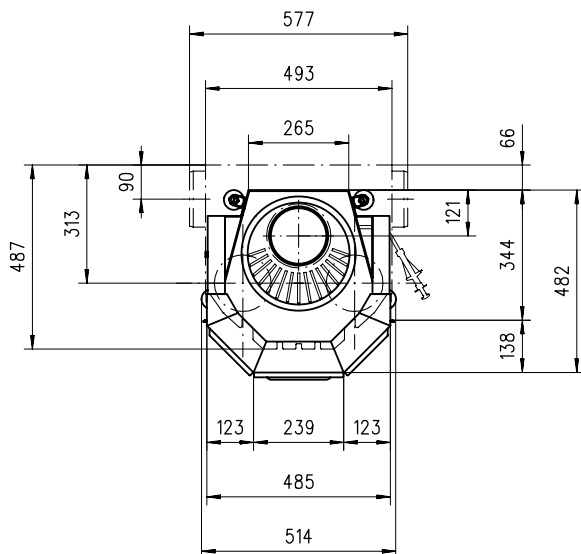

# MERKUR 570 HK

Prismatisch

Massblatt/ *Fiche de mesures*

1:20

Aug 03  
43\109\001C

Frontansicht  
Vue de face

Rauchrohrstutzen  
senkrecht oder  
70° montierbar.

Rauchfang-Kuppel  
360° drehbar.

Buse d'évacuation  
des fumées sortie  
verticale ou à 70°

Dôme pivotant à 360°

Seitenansicht  
Vue de côté

Aufsicht Austauscher  
Echangeur

Grundriss Feuerstelle  
Coupe sur foyer

Alle Masse in mm ! Massänderungen vorbehalten / Dimensions en mm ! Sous réserve de modifications