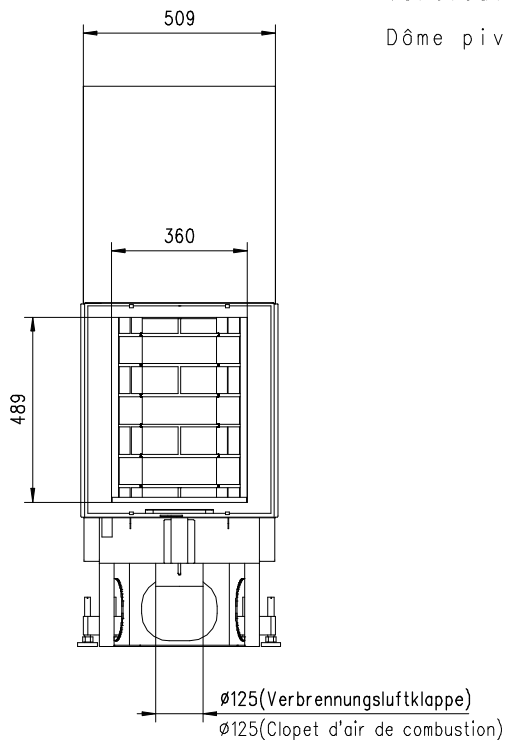

# MERKUR 510 HK Gen.3

Flach

Massblatt/ *Fiche de mesures*

1:20

Feb 2009  
43\204\001A

Frontansicht  
Vue de face

Aufsicht Austauscher  
Echangeur

Rauchrohrstutzen  
senkrecht oder  
70° montierbar.

Rauchfang-Kuppel  
360° drehbar.

Buse d'évacuation  
des fumées sortie  
verticale ou à 70°

Dôme pivotant à 360°

Seitenansicht  
Vue de côté

Grundriss Feuerstelle  
Coupe sur foyer

Alle Masse in mm ! Massänderungen vorbehalten / *Dimensions en mm ! Sous réserve de modifications*

# MERKUR 570 HK Gen.3

Flach

Massblatt/ *Fiche de mesures*

1:20

Feb 2009  
43\208\001A

Frontansicht  
Vue de face

Rauchrohrstützen  
senkrecht oder  
70° montierbar.

Rauchfang-Kuppel  
360° drehbar.

Buse d'évacuation  
des fumées sortie  
verticale ou à 70°

Dôme pivotant à 360°

Seitenansicht  
Vue de côté

Aufsicht Austauscher  
Echangeur

Grundriss Feuerstelle  
Coupe sur foyer

Alle Masse in mm ! Massänderungen vorbehalten / *Dimensions en mm ! Sous réserve de modifications*