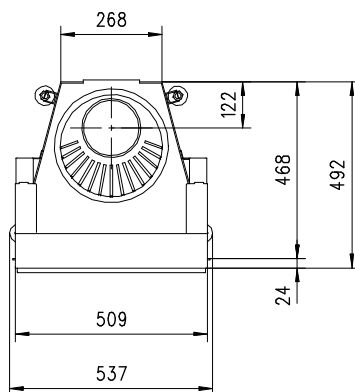

# MERKUR 510 HK Gen.3

Flach

Massblatt/ *Fiche de mesures*

1:20

Feb 2009  
43\204\001A

Frontansicht  
Vue de face

Aufsicht Austauscher  
Echangeur

Rauchrohrstutzen  
senkrecht oder  
70° montierbar.

Rauchfang-Kuppel  
360° drehbar.

Buse d'évacuation  
des fumées sortie  
verticale ou à 70°

Dôme pivotant à 360°

Seitenansicht  
Vue de côté

Grundriss Feuerstelle  
Coupe sur foyer

Alle Masse in mm ! Massänderungen vorbehalten / *Dimensions en mm ! Sous réserve de modifications*

# MERKUR 570 HK Gen.3

Flach

Massblatt/ *Fiche de mesures*

1:20

Feb 2009  
43\208\001A

Frontansicht  
Vue de face

Rauchrohrstützen  
senkrecht oder  
70° montierbar.

Rauchfang-Kuppel  
360° drehbar.