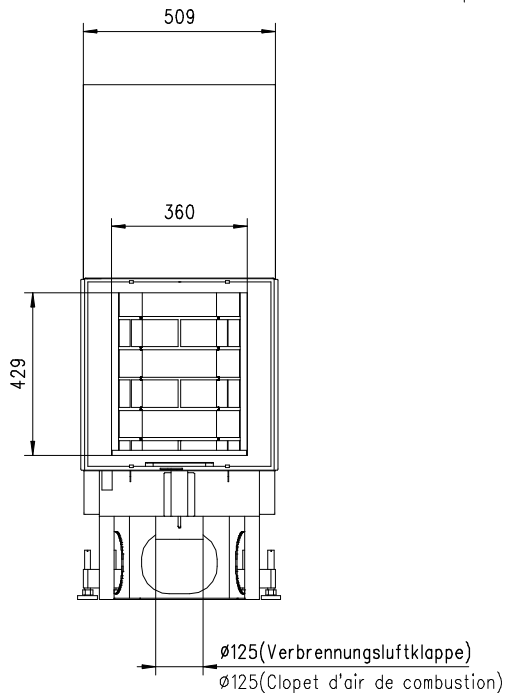

# MERKUR 510 HK Gen.3

Flach

Massblatt/ *Fiche de mesures*

1:20

Feb 2009  
43\204\001A

Frontansicht  
Vue de face

Aufsicht Austauscher  
Echangeur

Rauchrohrstutzen  
senkrecht oder  
70° montierbar.

Rauchfang-Kuppel  
360° drehbar.

Buse d'évacuation  
des fumées sortie  
verticale ou à 70°

Dôme pivotant à 360°

Seitenansicht  
Vue de côté

Grundriss Feuerstelle  
Coupe sur foyer

Alle Masse in mm ! Massänderungen vorbehalten / *Dimensions en mm ! Sous réserve de modifications*

# MERKUR 570 HK Gen.3

Flach

Massblatt/ *Fiche de mesures*

1:20

Feb 2009  
43\208\001A

Frontansicht  
Vue de face

Rauchrohrstützen  
senkrecht oder  
70° montierbar.

Rauchfang-Kuppel  
360° drehbar.