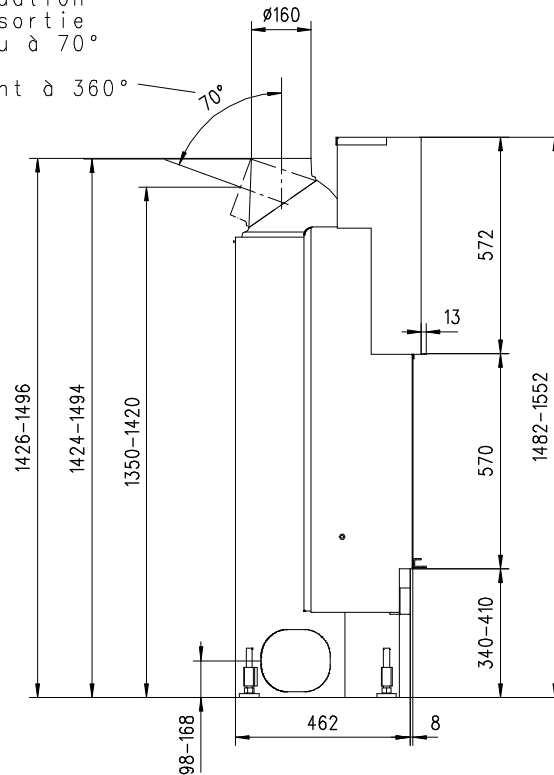

# MERKUR 510 HK Gen.3

Flach

Massblatt/ *Fiche de mesures*

1:20

Feb 2009  
43\204\001A

Frontansicht  
Vue de face

Aufsicht Austauscher  
Echangeur

Rauchrohrstutzen  
senkrecht oder  
70° montierbar.

Rauchfang-Kuppel  
360° drehbar.

Buse d'évacuation  
des fumées sortie  
verticale ou à 70°

Dôme pivotant à 360°

Seitenansicht  
Vue de côté

Grundriss Feuerstelle  
Coupe sur foyer

Alle Masse in mm ! Massänderungen vorbehalten / *Dimensions en mm ! Sous réserve de modifications*

# MERKUR 570 HK Gen.3

Flach

Massblatt/ *Fiche de mesures*

1:20

Feb 2009  
43\208\001A

Frontansicht  
Vue de face

Rauchrohrstützen  
senkrecht oder  
70° montierbar.

Rauchfang-Kuppel  
360° drehbar.

Buse d'évacuation  
des fumées sortie  
verticale ou à 70°

Dôme pivotant à 360°

Seitenansicht  
Vue de côté

Aufsicht Austauscher  
Echangeur

Grundriss Feuerstelle  
Coupe sur foyer

Alle Masse in mm ! Massänderungen vorbehalten / *Dimensions en mm ! Sous réserve de modifications*