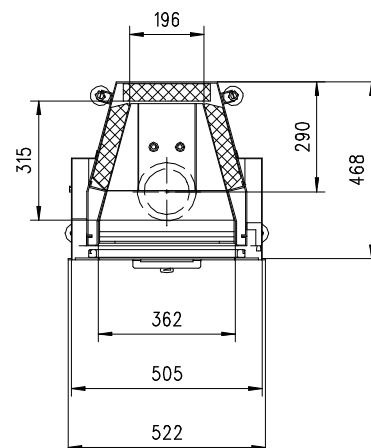

# MERKUR 510 HK Gen.3

Flach

Massblatt/ *Fiche de mesures*

1:20

Feb 2009  
43\204\001A

Frontansicht  
Vue de face

Aufsicht Austauscher  
Echangeur

Rauchrohrstutzen  
senkrecht oder  
70° montierbar.

Rauchfang-Kuppel  
360° drehbar.

Buse d'évacuation  
des fumées sortie  
verticale ou à 70°

Dôme pivotant à 360°

Seitenansicht  
Vue de côté

Grundriss Feuerstelle  
Coupe sur foyer

Alle Masse in mm ! Massänderungen vorbehalten / *Dimensions en mm ! Sous réserve de modifications*

# MERKUR 570 HK Gen.3

Flach

Massblatt/ *Fiche de mesures*

1:20

Feb 2009  
43\208\001A

Frontansicht  
Vue de face

Rauchrohrstützen  
senkrecht oder  
70° montierbar.

Rauchfang-Kuppel  
360° drehbar.

Buse d'évacuation  
des fumées sortie  
verticale ou à 70°

Dôme pivotant à 360°

Seitenansicht  
Vue de côté

Aufsicht Austauscher  
Echangeur

Grundriss Feuerstelle  
Coupe sur foyer

Alle Masse in mm ! Massänderungen vorbehalten / *Dimensions en mm ! Sous réserve de modifications*