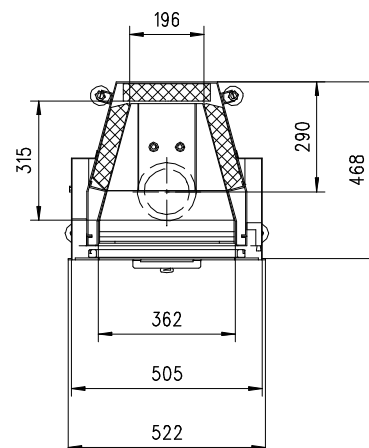

Rauchfang-Kuppel  
360° drehbar.

Buse d'évacuation  
des fumées sortie  
verticale ou à 70°

Dôme pivotant à 360°

Seitenansicht  
Vue de côté

Grundriss Feuerstelle  
Coupe sur foyer

Alle Masse in mm ! Massänderungen vorbehalten / *Dimensions en mm ! Sous réserve de modifications*

# MERKUR 570 HK Gen.3

Flach

Massblatt/ *Fiche de mesures*

1:20

Feb 2009  
43\208\001A

Frontansicht  
Vue de face

Rauchrohrstützen  
senkrecht oder  
70° montierbar.

Rauchfang-Kuppel  
360° drehbar.

Buse d'évacuation  
des fumées sortie  
verticale ou à 70°

Dôme pivotant à 360°

Seitenansicht  
Vue de côté

Aufsicht Austauscher  
Echangeur

Grundriss Feuerstelle  
Coupe sur foyer

Alle Masse in mm ! Massänderungen vorbehalten / *Dimensions en mm ! Sous réserve de modifications*