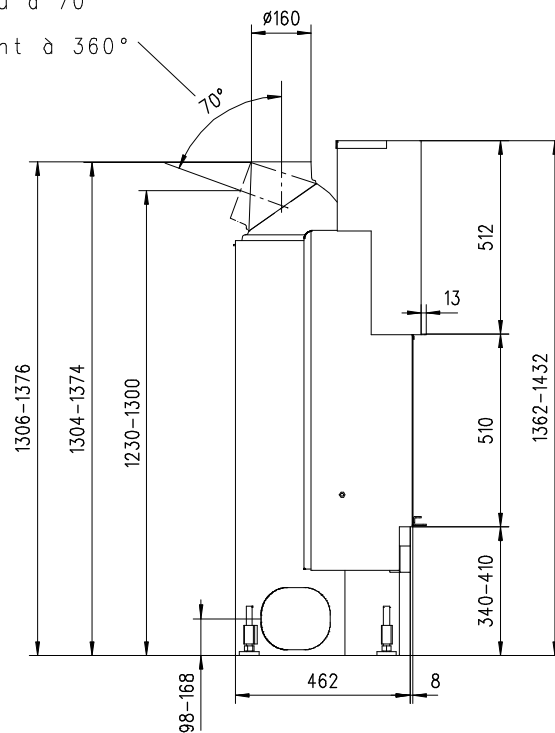

# MERKUR 510 HK Gen.3

Flach

Massblatt/ *Fiche de mesures*

1:20

Feb 2009  
43\204\001A

Frontansicht  
Vue de face

Aufsicht Austauscher  
Echangeur

Rauchrohrstutzen  
senkrecht oder  
70° montierbar.

Rauchfang-Kuppel  
360° drehbar.

Buse d'évacuation  
des fumées sortie  
verticale ou à 70°

Dôme pivotant à 360°

Seitenansicht  
Vue de côté

Grundriss Feuerstelle  
Coupe sur foyer

Alle Masse in mm ! Massänderungen vorbehalten / *Dimensions en mm ! Sous réserve de modifications*

# MERKUR 570 HK Gen.3

Flach

Massblatt/ *Fiche de mesures*

1:20

Feb 2009  
43\208\001A

Frontansicht  
Vue de face

Rauchrohrstützen  
senkrecht oder  
70° montierbar.

Rauchfang-Kuppel  
360° drehbar.

Buse d'évacuation  
des fumées sortie  
verticale ou à 70°

Dôme pivotant à 360°

Seitenansicht  
Vue de côté

Aufsicht Austauscher  
Echangeur

Grundriss Feuerstelle  
Coupe sur foyer

Alle Masse in mm ! Massänderungen vorbehalten / *Dimensions en mm ! Sous réserve de modifications*