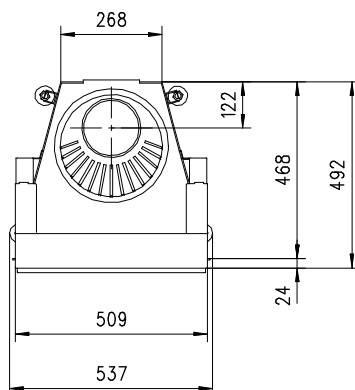

Rauchfang-Kuppel  
360° drehbar.

Buse d'évacuation  
des fumées sortie  
verticale ou à 70°

Dôme pivotant à 360°

Seitenansicht  
Vue de côté

Grundriss Feuerstelle  
Coupe sur foyer

Alle Masse in mm ! Massänderungen vorbehalten / *Dimensions en mm ! Sous réserve de modifications*

# MERKUR 570 HK Gen.3

Flach

Massblatt/ *Fiche de mesures*

1:20

Feb 2009  
43\208\001A

Frontansicht  
Vue de face

Rauchrohrstützen  
senkrecht oder  
70° montierbar.

Rauchfang-Kuppel  
360° drehbar.

Buse d'évacuation  
des fumées sortie  
verticale ou à 70°

Dôme pivotant à 360°

Seitenansicht  
Vue de côté

Aufsicht Austauscher  
Echangeur

Grundriss Feuerstelle  
Coupe sur foyer

Alle Masse in mm ! Massänderungen vorbehalten / *Dimensions en mm ! Sous réserve de modifications*