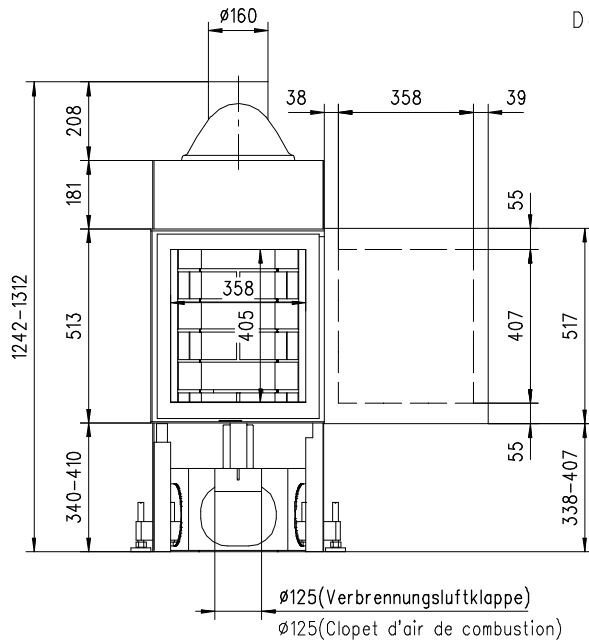

MERKUR 510 X links

flach

Massblatt/ *Fiche de mesures*

1:20

März 2009
33\504\001A

Frontansicht
Vue de face

Rauchrohrstutzen
senkrecht oder
70° montierbar.

Seitenansicht
Vue de côté

ruegg®

MERKUR 510 X rechts

flach

Massblatt/ *Fiche de mesures*

1:20

März 2009
33\504\005A

Frontansicht
Vue de face

Rauchrohrstützen
senkrecht oder
70° montierbar.

Rauchfang-Kuppel
360° drehbar.

Buse d'évacuation
des fumées sortie
verticale ou à 70°

Dôme pivotant à 360°

Seitenansicht
Vue de côté

Aufsicht Austauscher
Echangeur

Grundriss Feuerstelle
Coupe sur foyer

Alle Masse in mm ! Massänderungen vorbehalten / *Dimensions en mm ! Sous réserve de modifications*

MERKUR 570 X links

flach

Massblatt/ *Fiche de mesures*

1:20

März 2009
33\508\001A

Frontansicht
Vue de face

Rauchrohrstützen
senkrecht oder
70° montierbar.

Rauchfang-Kuppel
360° drehbar.