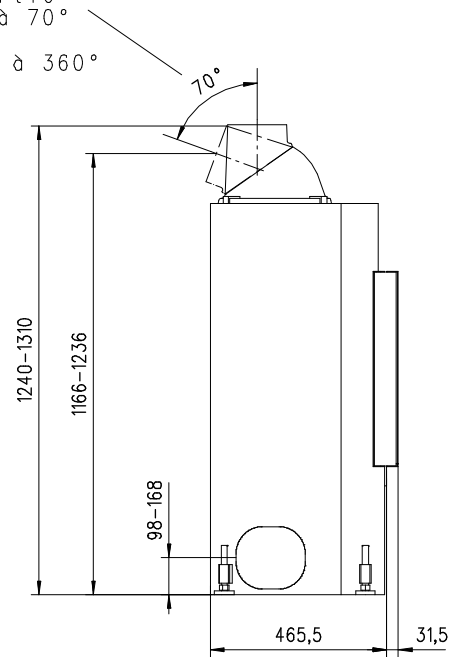

MERKUR 510 X links

flach

Massblatt/ *Fiche de mesures*

1:20

März 2009
33\504\001A

Frontansicht
Vue de face

Rauchrohrstutzen
senkrecht oder
70° montierbar.

Seitenansicht
Vue de côté

Rauchfang-Kuppel
360° drehbar.

Buse d'évacuation
des fumées sortie
verticale ou à 70°

Dôme pivotant à 360°

Grundriss Feuerstelle
Coupe sur foyer