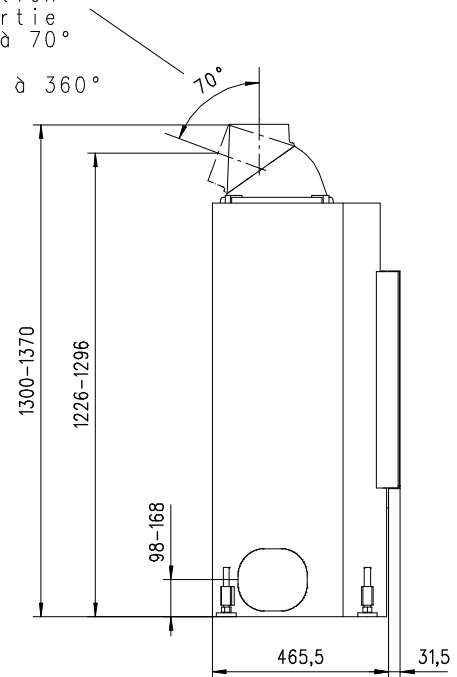

Seitenansicht
Vue de côté