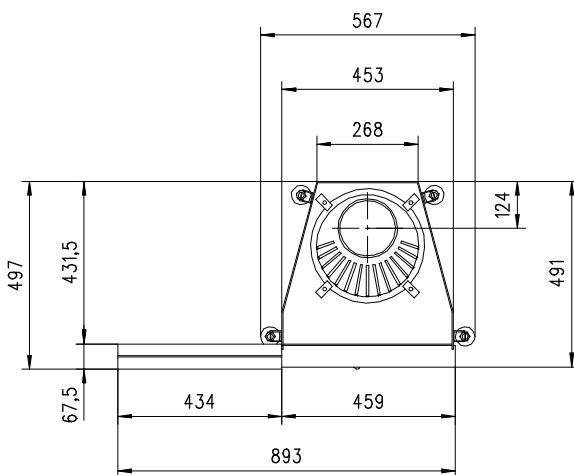

MERKUR 510 X links

flach

Massblatt/ *Fiche de mesures*

1:20

März 2009
33\504\001A

Frontansicht
Vue de face

Rauchrohrstutzen
senkrecht oder
70° montierbar.

Seitenansicht
Vue de côté

Rauchfang-Kuppel
360° drehbar.

Buse d'évacuation
des fumées sortie
verticale ou à 70°

Dôme pivotant à 360°

Aufsicht Austauscher
Echangeur

Grundriss Feuerstelle
Coupe sur foyer

Alle Masse in mm ! Massänderungen vorbehalten / *Dimensions en mm ! Sous réserve de modifications*

ruegg®

MERKUR 510 X rechts

flach

Massblatt/ *Fiche de mesures*

1:20

März 2009
33\504\005A

Frontansicht
Vue de face

Rauchrohrstützen
senkrecht oder
70° montierbar.

MERKUR 570 X links

flach

Massblatt/ *Fiche de mesures*

1:20

März 2009
33\508\001A

Frontansicht
Vue de face

Rauchrohrstützen
senkrecht oder
70° montierbar.

Rauchfang-Kuppel
360° drehbar.