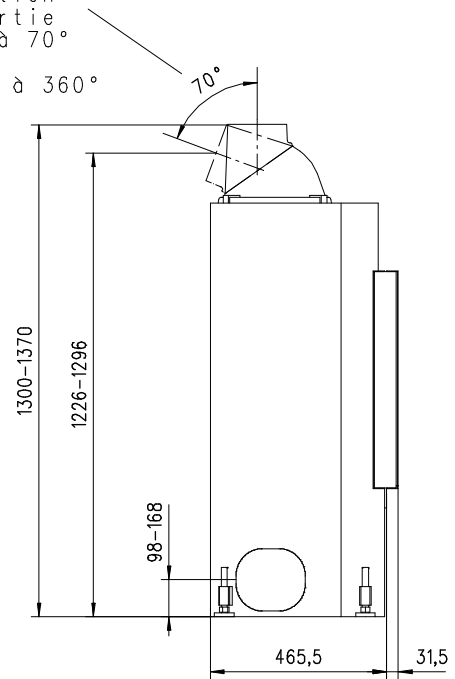

Seitenansicht
Vue de côté