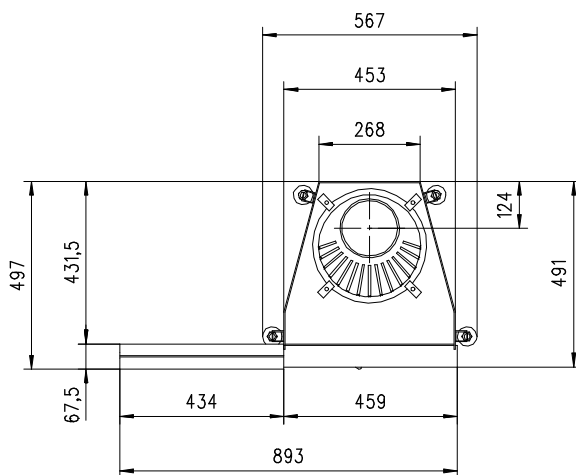

Aufsicht Austauscher
Echangeur