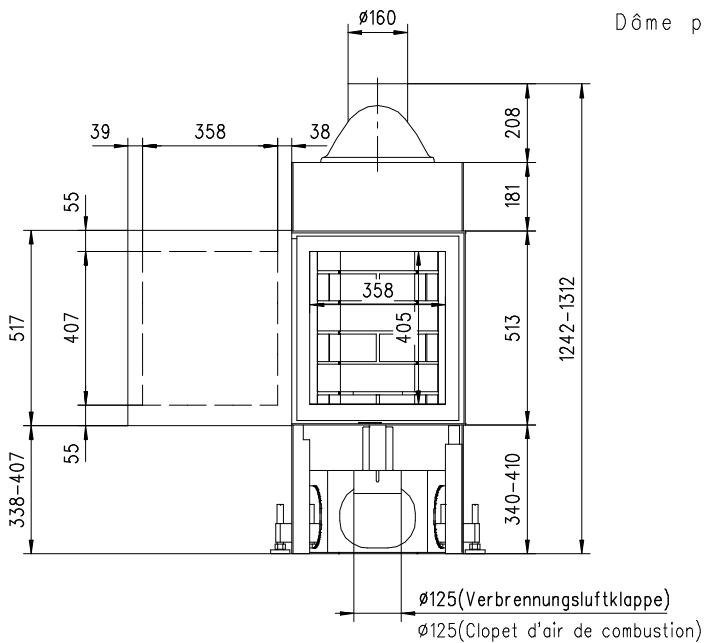

MERKUR 510 X links

flach

Massblatt/ *Fiche de mesures*

1:20

März 2009
33\504\001A

Frontansicht
Vue de face

Rauchrohrstutzen
senkrecht oder
70° montierbar.

Seitenansicht
Vue de côté

Rauchfang-Kuppel
360° drehbar.

Buse d'évacuation
des fumées sortie
verticale ou à 70°

Dôme pivotant à 360°

Aufsicht Austauscher
Echangeur

Grundriss Feuerstelle
Coupe sur foyer

Alle Masse in mm ! Massänderungen vorbehalten / *Dimensions en mm ! Sous réserve de modifications*

ruegg®

MERKUR 510 X rechts

flach

Massblatt/ *Fiche de mesures*

1:20

März 2009
33\504\005A

Frontansicht
Vue de face

Rauchrohrstützen
senkrecht oder
70° montierbar.

MERKUR 570 X links

flach

Massblatt/ *Fiche de mesures*

1:20

März 2009
33\508\001A

Frontansicht
Vue de face

Rauchrohrstützen
senkrecht oder
70° montierbar.

Rauchfang-Kuppel
360° drehbar.