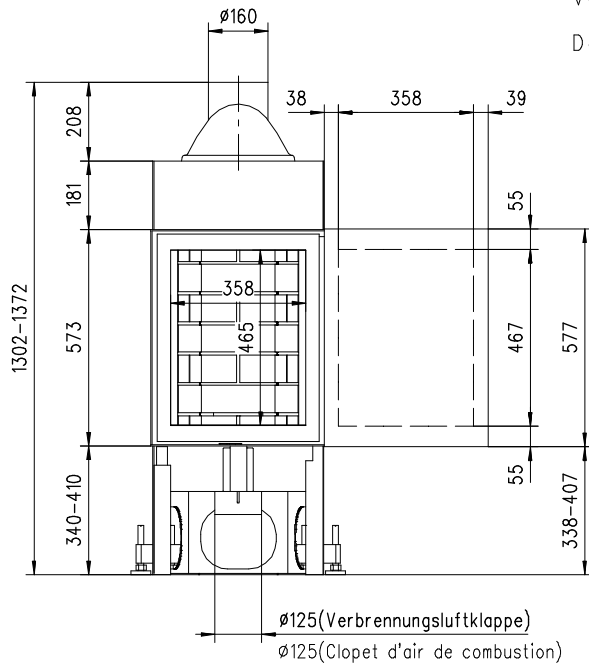

MERKUR 570 X links

flach

Massblatt/ *Fiche de mesures*

1:20

März 2009
33\508\001A

Frontansicht
Vue de face

Rauchrohrstützen
senkrecht oder
70° montierbar.

Rauchfang-Kuppel
360° drehbar.

Buse d'évacuation
des fumées sortie
verticale ou à 70°

Dôme pivotant à 360°

Seitenansicht
Vue de côté

Aufsicht Austauscher
Echangeur

Grundriss Feuerstelle
Coupe sur foyer

Alle Masse in mm ! Massänderungen vorbehalten / *Dimensions en mm ! Sous réserve de modifications*

ruegg®

MERKUR 570 X rechts

flach

Massblatt/ *Fiche de mesures*

1:20

März 2009
33\508\005A

Frontansicht
Vue de face

Rauchrohrstützen
senkrecht oder
70° montierbar.

Rauchfang-Kuppel
360° drehbar.

Buse d'évacuation
des fumées sortie
verticale ou à 70°

Dôme pivotant à 360°

Seitenansicht
Vue de côté

Aufsicht Austauscher
Echangeur

Grundriss Feuerstelle
Coupe sur foyer

Alle Masse in mm ! Massänderungen vorbehalten / *Dimensions en mm ! Sous réserve de modifications*