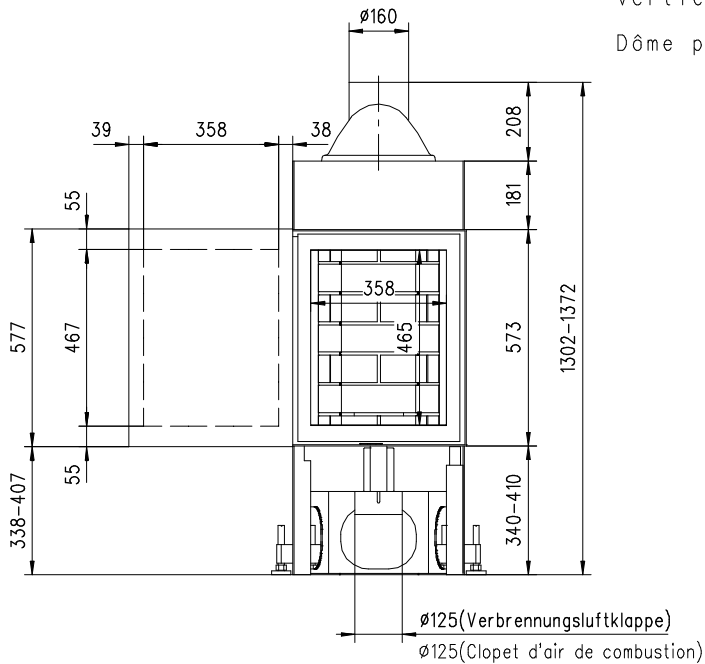

ruegg®

MERKUR 510 X rechts

flach

Massblatt/ *Fiche de mesures*

1:20

März 2009
33\504\005A

Frontansicht
Vue de face

Rauchrohrstützen
senkrecht oder
70° montierbar.

MERKUR 570 X links

flach

Massblatt/ *Fiche de mesures*

1:20

März 2009
33\508\001A

Frontansicht
Vue de face

Rauchrohrstützen
senkrecht oder
70° montierbar.

Rauchfang-Kuppel
360° drehbar.

Buse d'évacuation
des fumées sortie
verticale ou à 70°

Dôme pivotant à 360°

Seitenansicht
Vue de côté

Aufsicht Austauscher
Echangeur

Grundriss Feuerstelle
Coupe sur foyer

Alle Masse in mm ! Massänderungen vorbehalten / *Dimensions en mm ! Sous réserve de modifications*

ruegg®

MERKUR 570 X rechts

flach

Massblatt/ *Fiche de mesures*

1:20

März 2009
33\508\005A

Frontansicht
Vue de face

Rauchrohrstützen
senkrecht oder
70° montierbar.