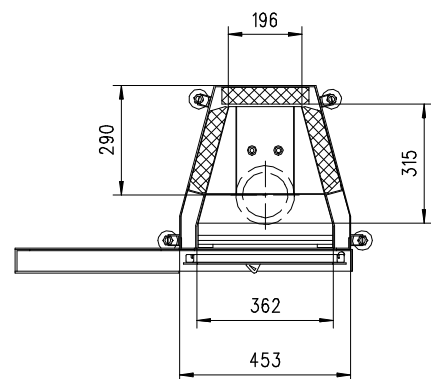

MERKUR 510 X links

flach

Massblatt/ *Fiche de mesures*

1:20

März 2009
33\504\001A

Frontansicht
Vue de face

Rauchrohrstutzen
senkrecht oder
70° montierbar.

Seitenansicht
Vue de côté

Rauchfang-Kuppel
360° drehbar.

Buse d'évacuation
des fumées sortie
verticale ou à 70°

Dôme pivotant à 360°

Aufsicht Austauscher
Echangeur

Grundriss Feuerstelle
Coupe sur foyer

Alle Masse in mm ! Massänderungen vorbehalten / *Dimensions en mm ! Sous réserve de modifications*

ruegg®

MERKUR 510 X rechts

flach

Massblatt/ *Fiche de mesures*

1:20

März 2009
33\504\005A

Frontansicht
Vue de face

Rauchrohrstützen
senkrecht oder
70° montierbar.

MERKUR 570 X links

flach

Massblatt/ *Fiche de mesures*

1:20

März 2009
33\508\001A

Frontansicht
Vue de face

Rauchrohrstützen
senkrecht oder
70° montierbar.

Rauchfang-Kuppel
360° drehbar.