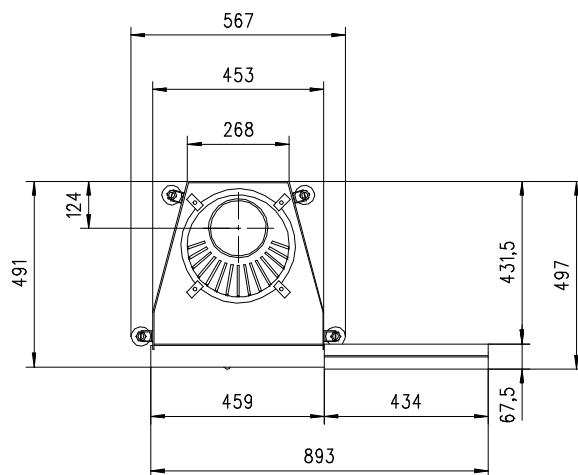

MERKUR 510 X links

flach

Massblatt/ *Fiche de mesures*

1:20

März 2009
33\504\001A

Frontansicht
Vue de face

Rauchrohrstutzen
senkrecht oder
70° montierbar.

Seitenansicht
Vue de côté

ruegg®

MERKUR 510 X rechts

flach

Massblatt/ *Fiche de mesures*

1:20

März 2009
33\504\005A

Frontansicht
Vue de face

Rauchrohrstützen
senkrecht oder
70° montierbar.

Rauchfang-Kuppel
360° drehbar.

Buse d'évacuation
des fumées sortie
verticale ou à 70°

Dôme pivotant à 360°

Seitenansicht
Vue de côté

Aufsicht Austauscher
Echangeur

Grundriss Feuerstelle
Coupe sur foyer

Alle Masse in mm ! Massänderungen vorbehalten / *Dimensions en mm ! Sous réserve de modifications*

MERKUR 570 X links

flach

Massblatt/ *Fiche de mesures*

1:20

März 2009
33\508\001A

Frontansicht
Vue de face

Rauchrohrstützen
senkrecht oder
70° montierbar.

Rauchfang-Kuppel
360° drehbar.