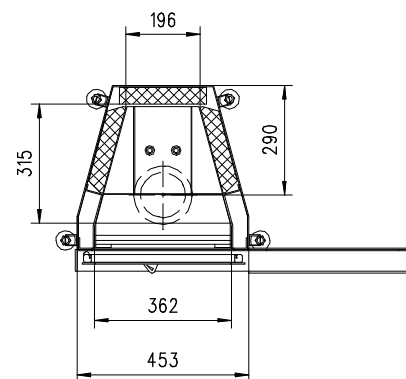

ruegg®

MERKUR 510 X rechts

flach

Massblatt/ *Fiche de mesures*

1:20

März 2009
33\504\005A

Frontansicht
Vue de face

Rauchrohrstützen
senkrecht oder
70° montierbar.

Rauchfang-Kuppel
360° drehbar.

Buse d'évacuation
des fumées sortie
verticale ou à 70°

Dôme pivotant à 360°

Seitenansicht
Vue de côté

Aufsicht Austauscher
Echangeur

Grundriss Feuerstelle
Coupe sur foyer

Alle Masse in mm ! Massänderungen vorbehalten / *Dimensions en mm ! Sous réserve de modifications*

MERKUR 570 X links

flach

Massblatt/ *Fiche de mesures*

1:20

März 2009
33\508\001A

Frontansicht
Vue de face

Rauchrohrstützen
senkrecht oder
70° montierbar.

Rauchfang-Kuppel
360° drehbar.

ruegg®

MERKUR 570 X rechts

flach

Massblatt/ *Fiche de mesures*

1:20

März 2009
33\508\005A

Frontansicht
Vue de face

Rauchrohrstützen
senkrecht oder
70° montierbar.