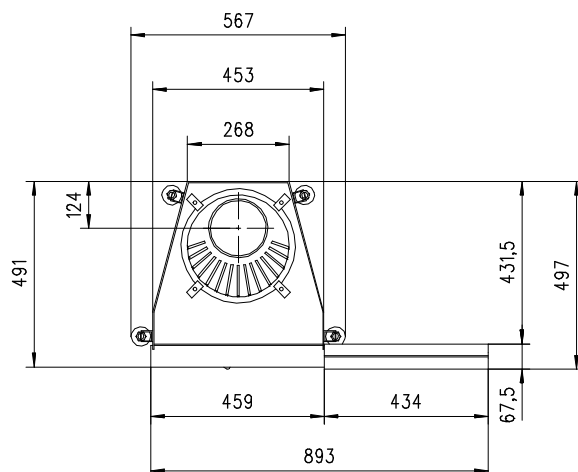

ruegg®

MERKUR 510 X rechts

flach

Massblatt/ *Fiche de mesures*

1:20

März 2009
33\504\005A

Frontansicht
Vue de face

Rauchrohrstützen
senkrecht oder
70° montierbar.

MERKUR 570 X links

flach

Massblatt/ *Fiche de mesures*

1:20

März 2009
33\508\001A

Frontansicht
Vue de face

Rauchrohrstützen
senkrecht oder
70° montierbar.

Rauchfang-Kuppel
360° drehbar.

ruegg®

MERKUR 570 X rechts

flach

Massblatt/ *Fiche de mesures*

1:20

März 2009
33\508\005A

Frontansicht
Vue de face

Rauchrohrstützen
senkrecht oder
70° montierbar.

Rauchfang-Kuppel
360° drehbar.

Buse d'évacuation
des fumées sortie
verticale ou à 70°

Dôme pivotant à 360°

Seitenansicht
Vue de côté

Aufsicht Austauscher
Echangeur

Grundriss Feuerstelle
Coupe sur foyer

Alle Masse in mm ! Massänderungen vorbehalten / *Dimensions en mm ! Sous réserve de modifications*