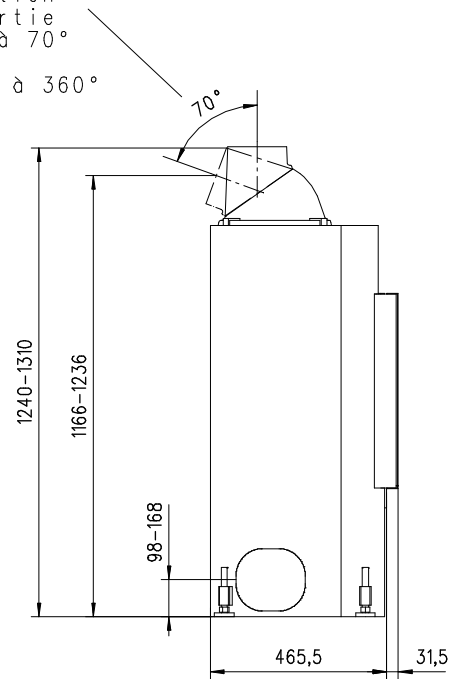

Seitenansicht
Vue de côté