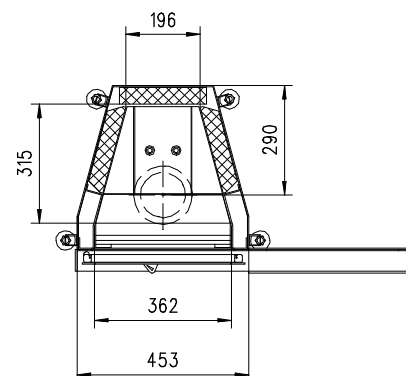

ruegg®

MERKUR 510 X rechts

flach

Massblatt/ *Fiche de mesures*

1:20

März 2009
33\504\005A

Frontansicht
Vue de face

Rauchrohrstützen
senkrecht oder
70° montierbar.

MERKUR 570 X links

flach

Massblatt/ *Fiche de mesures*

1:20

März 2009
33\508\001A

Frontansicht
Vue de face

Rauchrohrstützen
senkrecht oder
70° montierbar.

Rauchfang-Kuppel
360° drehbar.

ruegg®

MERKUR 570 X rechts

flach

Massblatt/ *Fiche de mesures*

1:20

März 2009
33\508\005A

Frontansicht
Vue de face

Rauchrohrstützen
senkrecht oder
70° montierbar.

Rauchfang-Kuppel
360° drehbar.

Buse d'évacuation
des fumées sortie
verticale ou à 70°

Dôme pivotant à 360°

Seitenansicht
Vue de côté

Aufsicht Austauscher
Echangeur

Grundriss Feuerstelle
Coupe sur foyer

Alle Masse in mm ! Massänderungen vorbehalten / *Dimensions en mm ! Sous réserve de modifications*