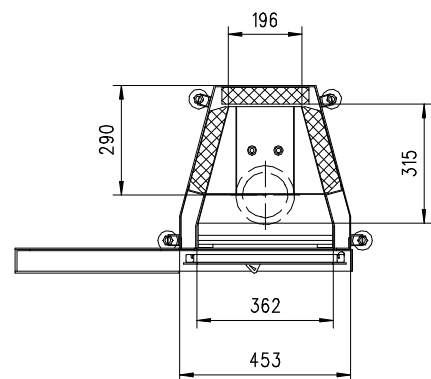

ruegg®

MERKUR 510 X rechts

flach

Massblatt/ *Fiche de mesures*

1:20

März 2009
33\504\005A

Frontansicht
Vue de face

Rauchrohrstützen
senkrecht oder
70° montierbar.

MERKUR 570 X links

flach

Massblatt/ *Fiche de mesures*

1:20

März 2009
33\508\001A

Frontansicht
Vue de face

Rauchrohrstützen
senkrecht oder
70° montierbar.

Rauchfang-Kuppel
360° drehbar.

Buse d'évacuation
des fumées sortie
verticale ou à 70°

Dôme pivotant à 360°

Seitenansicht
Vue de côté

Aufsicht Austauscher
Echangeur

Grundriss Feuerstelle
Coupe sur foyer

Alle Masse in mm ! Massänderungen vorbehalten / *Dimensions en mm ! Sous réserve de modifications*

ruegg®

MERKUR 570 X rechts

flach

Massblatt/ *Fiche de mesures*

1:20

März 2009
33\508\005A

Frontansicht
Vue de face

Rauchrohrstützen
senkrecht oder
70° montierbar.