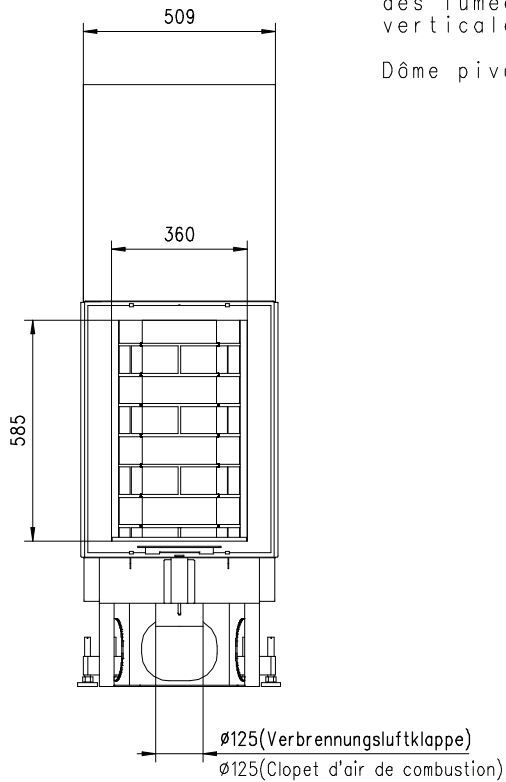

Buse d'évacuation  
des fumées sortie  
verticale ou à 70°

Dôme pivotant à 360°

Seitenansicht  
Vue de côté

Aufsicht Austauscher  
Echangeur

Grundriss Feuerstelle  
Coupe sur foyer

Alle Masse in mm ! Massänderungen vorbehalten / *Dimensions en mm ! Sous réserve de modifications*

# MERKUR 680 HK Gen.3

Flach

Massblatt/ *Fiche de mesures*

1:20

Juni 2009  
43\212\001B

Frontansicht  
Vue de face

Aufsicht Austauscher  
Echangeur

Seitenansicht  
Vue de côté

Rauchrohrstutzen  
senkrecht oder  
70° montierbar.

Rauchfang-Kuppel  
360° drehbar.

Buse d'évacuation  
des fumées sortie  
verticale ou à 70°

Dôme pivotant à 360°

Grundriss Feuerstelle  
Coupe sur foyer