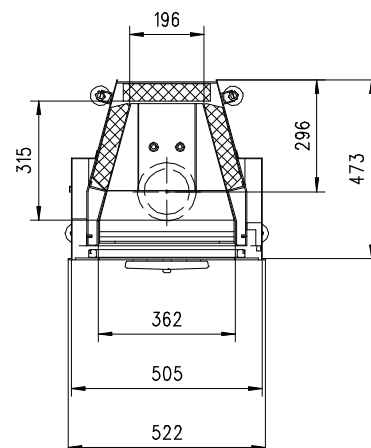

# MERKUR 510 HK Gen.3

Flach

Massblatt/ *Fiche de mesures*

1:20

Juni 2009  
43\204\001B

Frontansicht  
Vue de face

Rauchrohrstutzen  
senkrecht oder  
70° montierbar.

Rauchfang-Kuppel  
360° drehbar.

Buse d'évacuation  
des fumées sortie  
verticale ou à 70°

Dôme pivotant à 360°

Seitenansicht  
Vue de côté

Aufsicht Austauscher  
Echangeur

Grundriss Feuerstelle  
Coupe sur foyer

Alle Masse in mm ! Massänderungen vorbehalten / *Dimensions en mm ! Sous réserve de modifications*

# MERKUR 570 HK Gen.3

Flach

Massblatt/ *Fiche de mesures*

1:20

Juni 2009  
43\208\001B

Frontansicht  
Vue de face

Rauchrohrstutzen  
senkrecht oder  
70° montierbar.

Rauchfang-Kuppel  
360° drehbar.