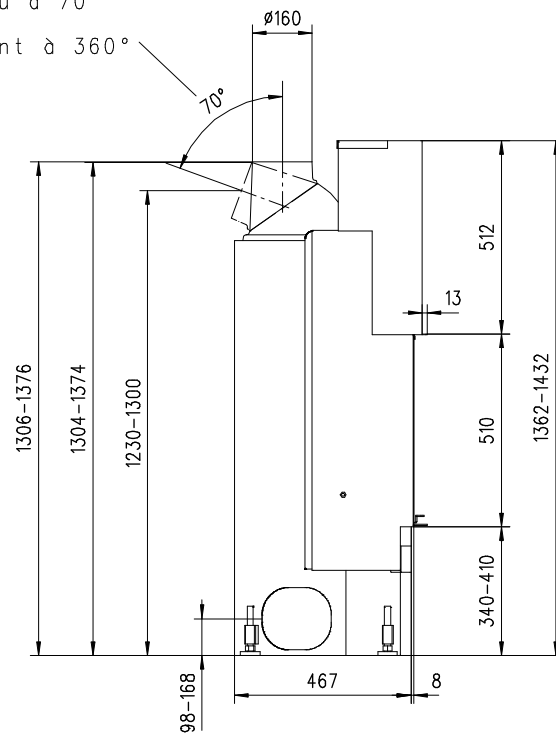

# MERKUR 510 HK Gen.3

Flach

Massblatt/ *Fiche de mesures*

1:20

Juni 2009  
43\204\001B

Frontansicht  
Vue de face

Rauchrohrstutzen  
senkrecht oder  
70° montierbar.

Rauchfang-Kuppel  
360° drehbar.

Buse d'évacuation  
des fumées sortie  
verticale ou à 70°

Dôme pivotant à 360°

Seitenansicht  
Vue de côté

Aufsicht Austauscher  
Echangeur

Grundriss Feuerstelle  
Coupe sur foyer

Alle Masse in mm ! Massänderungen vorbehalten / *Dimensions en mm ! Sous réserve de modifications*

# MERKUR 570 HK Gen.3

Flach

Massblatt/ *Fiche de mesures*

1:20

Juni 2009  
43\208\001B

Frontansicht  
Vue de face

Rauchrohrstutzen  
senkrecht oder  
70° montierbar.

Rauchfang-Kuppel  
360° drehbar.

# MERKUR 680 HK Gen.3

Flach

Massblatt/ *Fiche de mesures*

1:20

Juni 2009  
43\212\001B

Frontansicht  
Vue de face

Aufsicht Austauscher  
Echangeur

Seitenansicht  
Vue de côté