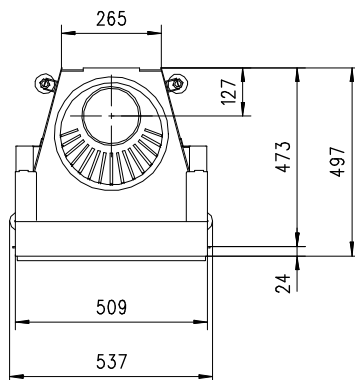

# MERKUR 510 HK Gen.3

Flach

Massblatt/ *Fiche de mesures*

1:20

Juni 2009  
43\204\001B

Frontansicht  
Vue de face

Rauchrohrstutzen  
senkrecht oder  
70° montierbar.

Rauchfang-Kuppel  
360° drehbar.

Buse d'évacuation  
des fumées sortie  
verticale ou à 70°

Dôme pivotant à 360°

Seitenansicht  
Vue de côté

Aufsicht Austauscher  
Echangeur

Grundriss Feuerstelle  
Coupe sur foyer

Alle Masse in mm ! Massänderungen vorbehalten / *Dimensions en mm ! Sous réserve de modifications*

# MERKUR 570 HK Gen.3

Flach

Massblatt/ *Fiche de mesures*

1:20

Juni 2009  
43\208\001B

Frontansicht  
Vue de face

Rauchrohrstutzen  
senkrecht oder  
70° montierbar.

Rauchfang-Kuppel  
360° drehbar.