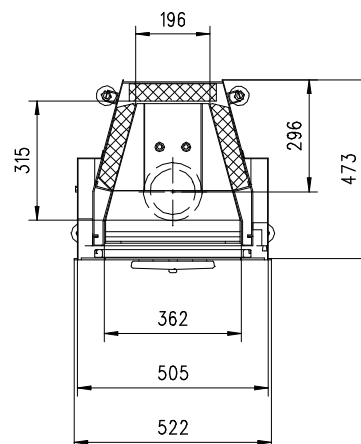

# MERKUR 570 HK Gen.3

Flach

Massblatt/ *Fiche de mesures*

1:20

Juni 2009  
43\208\001B

Frontansicht  
Vue de face

Rauchrohrstutzen  
senkrecht oder  
70° montierbar.

Rauchfang-Kuppel  
360° drehbar.

# MERKUR 680 HK Gen.3

Flach

Massblatt/ *Fiche de mesures*

1:20

Juni 2009  
43\212\001B

Frontansicht  
Vue de face

Aufsicht Austauscher  
Echangeur

Seitenansicht  
Vue de côté

Rauchrohrstutzen  
senkrecht oder  
70° montierbar.

Rauchfang-Kuppel  
360° drehbar.

Buse d'évacuation  
des fumées sortie  
verticale ou à 70°

Dôme pivotant à 360°

Grundriss Feuerstelle  
Coupe sur foyer

Alle Masse in mm ! Massänderungen vorbehalten / *Dimensions en mm ! Sous réserve de modifications*

**rüegg**®