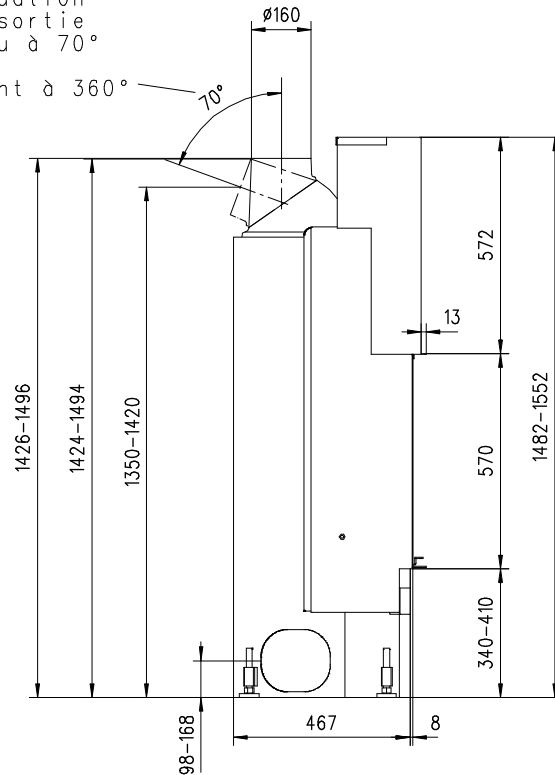

# MERKUR 510 HK Gen.3

Flach

Massblatt/ *Fiche de mesures*

1:20

Juni 2009  
43\204\001B

Frontansicht  
Vue de face

Rauchrohrstutzen  
senkrecht oder  
70° montierbar.

Rauchfang-Kuppel  
360° drehbar.

Buse d'évacuation  
des fumées sortie  
verticale ou à 70°

Dôme pivotant à 360°

Seitenansicht  
Vue de côté

Aufsicht Austauscher  
Echangeur

Grundriss Feuerstelle  
Coupe sur foyer

Alle Masse in mm ! Massänderungen vorbehalten / *Dimensions en mm ! Sous réserve de modifications*

# MERKUR 570 HK Gen.3

Flach

Massblatt/ *Fiche de mesures*

1:20

Juni 2009  
43\208\001B

Frontansicht  
Vue de face

Rauchrohrstutzen  
senkrecht oder  
70° montierbar.

Rauchfang-Kuppel  
360° drehbar.