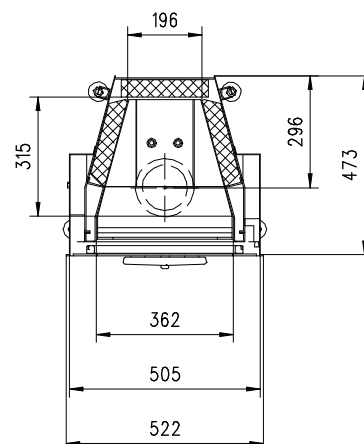

# MERKUR 570 HK Gen.3

Flach

Massblatt/ *Fiche de mesures*

1:20

Juni 2009  
43\208\001B

Frontansicht  
Vue de face

Rauchrohrstutzen  
senkrecht oder  
70° montierbar.

Rauchfang-Kuppel  
360° drehbar.

Buse d'évacuation  
des fumées sortie  
verticale ou à 70°

Dôme pivotant à 360°

Seitenansicht  
Vue de côté

Aufsicht Austauscher  
Echangeur

Grundriss Feuerstelle  
Coupe sur foyer

Alle Masse in mm ! Massänderungen vorbehalten / *Dimensions en mm ! Sous réserve de modifications*

# MERKUR 680 HK Gen.3

Flach

Massblatt/ *Fiche de mesures*

1:20

Juni 2009  
43\212\001B

Frontansicht  
Vue de face

Aufsicht Austauscher  
Echangeur

Seitenansicht  
Vue de côté

Alle Masse in mm ! Massänderungen vorbehalten / *Dimensions en mm ! Sous réserve de modifications*

**rüegg**®