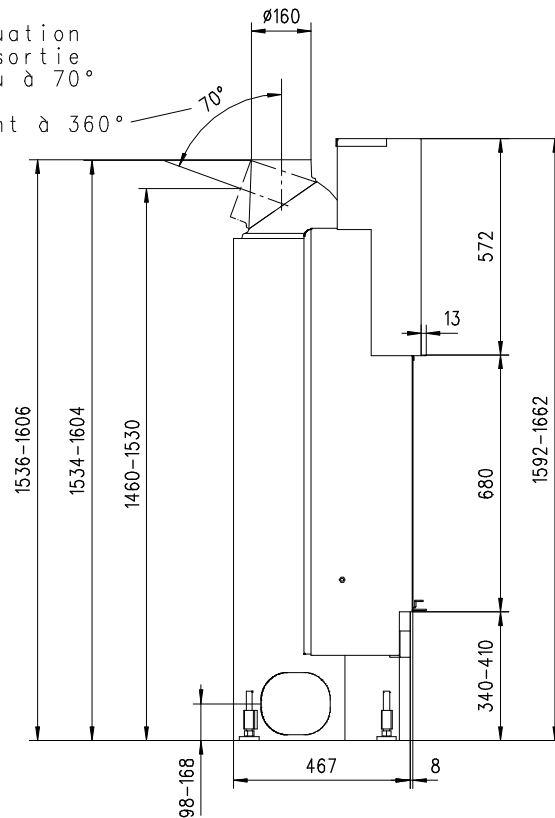

Seitenansicht
Vue de côté

Rauchrohrstutzen
senkrecht oder
70° montierbar.

Rauchfang-Kuppel
360° drehbar.

Buse d'évacuation
des fumées sortie
verticale ou à 70°

Dôme pivotant à 360°

Grundriss Feuerstelle
Coupe sur foyer