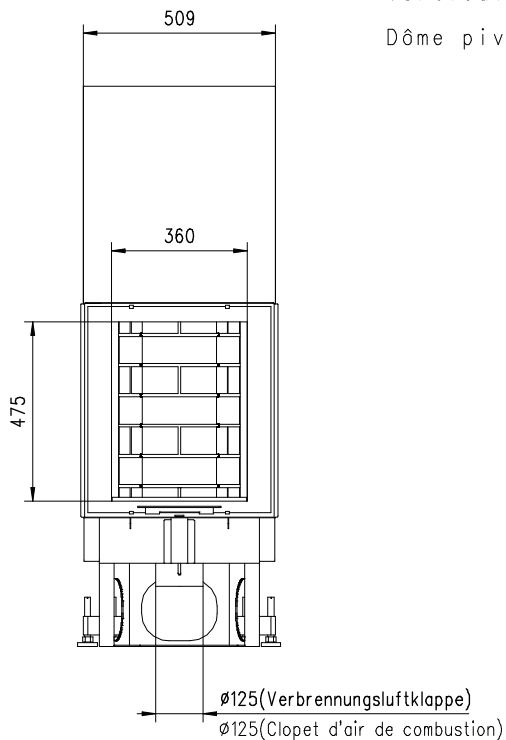

# MERKUR 510 HK Gen.3

Flach

Massblatt/ *Fiche de mesures*

1:20

Juni 2009  
43\204\001B

Frontansicht  
Vue de face

Rauchrohrstutzen  
senkrecht oder  
70° montierbar.

Rauchfang-Kuppel  
360° drehbar.

Buse d'évacuation  
des fumées sortie  
verticale ou à 70°

Dôme pivotant à 360°

Seitenansicht  
Vue de côté

Aufsicht Austauscher  
Echangeur

Grundriss Feuerstelle  
Coupe sur foyer

Alle Masse in mm ! Massänderungen vorbehalten / *Dimensions en mm ! Sous réserve de modifications*

# MERKUR 570 HK Gen.3

Flach

Massblatt/ *Fiche de mesures*

1:20

Juni 2009  
43\208\001B

Frontansicht  
Vue de face

Rauchrohrstutzen  
senkrecht oder  
70° montierbar.

Rauchfang-Kuppel  
360° drehbar.