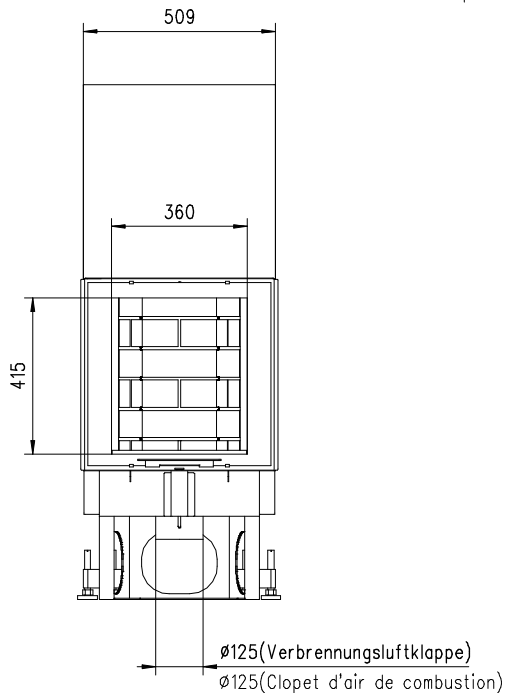

# MERKUR 510 HK Gen.3

Flach

Massblatt/ *Fiche de mesures*

1:20

Juni 2009  
43\204\001B

Frontansicht  
Vue de face

Rauchrohrstutzen  
senkrecht oder  
70° montierbar.

Rauchfang-Kuppel  
360° drehbar.

Buse d'évacuation  
des fumées sortie  
verticale ou à 70°

Dôme pivotant à 360°

Seitenansicht  
Vue de côté

Aufsicht Austauscher  
Echangeur

Grundriss Feuerstelle  
Coupe sur foyer

Alle Masse in mm ! Massänderungen vorbehalten / *Dimensions en mm ! Sous réserve de modifications*

# MERKUR 570 HK Gen.3

Flach

Massblatt/ *Fiche de mesures*

1:20

Juni 2009  
43\208\001B

Frontansicht  
Vue de face

Rauchrohrstutzen  
senkrecht oder  
70° montierbar.

Rauchfang-Kuppel  
360° drehbar.