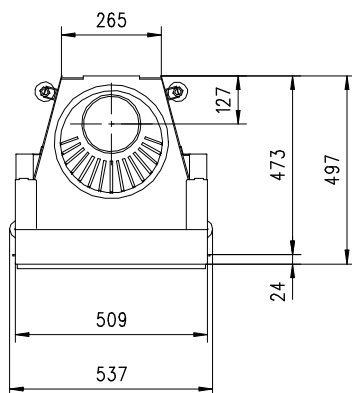

# MERKUR 510 HK Gen.3

Flach

Massblatt/ *Fiche de mesures*

1:20

Juni 2009  
43\204\001B

Frontansicht  
Vue de face

Rauchrohrstutzen  
senkrecht oder  
70° montierbar.

Rauchfang-Kuppel  
360° drehbar.

# MERKUR 570 HK Gen.3

Flach

Massblatt/ *Fiche de mesures*

1:20

Juni 2009  
43\208\001B

Frontansicht  
Vue de face

Rauchrohrstutzen  
senkrecht oder  
70° montierbar.

Rauchfang-Kuppel  
360° drehbar.

Buse d'évacuation  
des fumées sortie  
verticale ou à 70°

Dôme pivotant à 360°

Seitenansicht  
Vue de côté

Aufsicht Austauscher  
Echangeur

Grundriss Feuerstelle  
Coupe sur foyer

Alle Masse in mm ! Massänderungen vorbehalten / *Dimensions en mm ! Sous réserve de modifications*