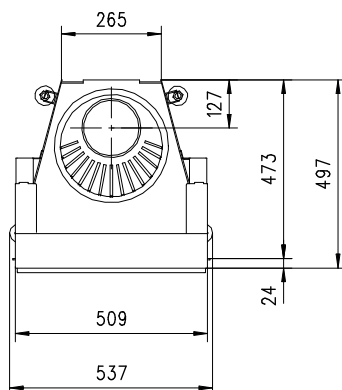

# MERKUR 570 HK Gen.3

Flach

Massblatt/ *Fiche de mesures*

1:20

Juni 2009  
43\208\001B

Frontansicht  
Vue de face

Rauchrohrstutzen  
senkrecht oder  
70° montierbar.

Rauchfang-Kuppel  
360° drehbar.

Buse d'évacuation  
des fumées sortie  
verticale ou à 70°

Dôme pivotant à 360°

Seitenansicht  
Vue de côté

Aufsicht Austauscher  
Echangeur

Grundriss Feuerstelle  
Coupe sur foyer

Alle Masse in mm ! Massänderungen vorbehalten / *Dimensions en mm ! Sous réserve de modifications*

# MERKUR 680 HK Gen.3

Flach

Massblatt/ *Fiche de mesures*

1:20

Juni 2009  
43\212\001B

Frontansicht  
Vue de face

Aufsicht Austauscher  
Echangeur

Seitenansicht  
Vue de côté

Alle Masse in mm ! Massänderungen vorbehalten / *Dimensions en mm ! Sous réserve de modifications*

**rüegg**®