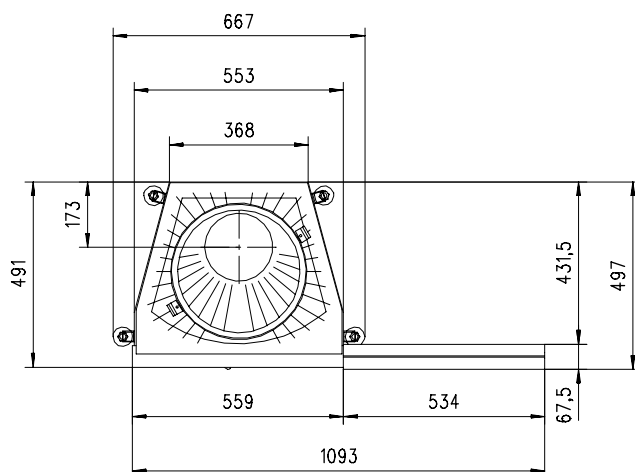

ruegg®

MARS 510 X rechts

flach

Massblatt/ *Fiche de mesures*

1:20

März 2009
34\504\005A

Frontansicht
Vue de face

Rauchrohrstutzen
senkrecht oder
70° montierbar.

MARS 570 X links

flach

Massblatt/ *Fiche de mesures*

1:20

März 2009
34\508\001B

Frontansicht
Vue de face

Rauchrohrstutzen
senkrecht oder
70° montierbar.

Seitenansicht
Vue de côté

MARS 570 X rechts

flach

Massblatt/ *Fiche de mesures*

1:20

März 2009
34\508\005A

Frontansicht
Vue de face

Rauchrohrstutzen
senkrecht oder
70° montierbar.

Rauchfang-Kuppel
360° drehbar.

Buse d'évacuation
des fumées sortie
verticale ou à 70°

Dôme pivotant à 360°

Seitenansicht
Vue de côté

Aufsicht Austauscher
Echangeur

Grundriss Feuerstelle
Coupe sur foyer

Alle Masse in mm ! Massänderungen vorbehalten / *Dimensions en mm ! Sous réserve de modifications*