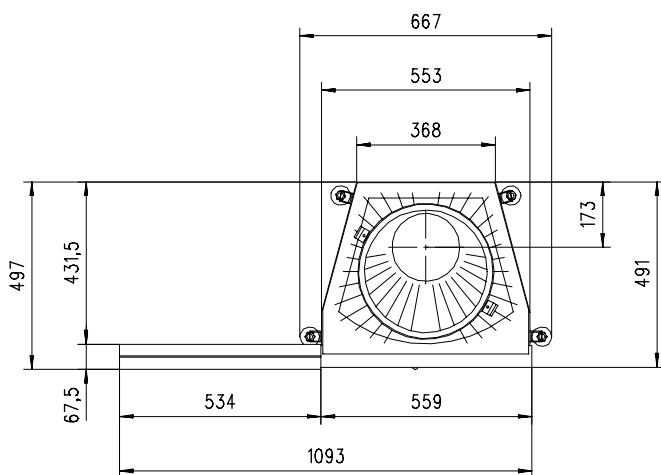

ruegg®

MARS 510 X rechts

flach

Massblatt/ *Fiche de mesures*

1:20

März 2009
34\504\005A

Frontansicht
Vue de face

Rauchrohrstutzen
senkrecht oder
70° montierbar.

MARS 570 X links

flach

Massblatt/ *Fiche de mesures*

1:20

März 2009
34\508\001B

Frontansicht
Vue de face

Rauchrohrstutzen
senkrecht oder
70° montierbar.

Seitenansicht
Vue de côté

Rauchfang-Kuppel
360° drehbar.

Buse d'évacuation
des fumées sortie
verticale ou à 70°

Dôme pivotant à 360°

Aufsicht Austauscher
Echangeur

Grundriss Feuerstelle
Coupe sur foyer

Alle Masse in mm ! Massänderungen vorbehalten / *Dimensions en mm ! Sous réserve de modifications*

MARS 570 X rechts

flach

Massblatt/ *Fiche de mesures*

1:20

März 2009
34\508\005A

Frontansicht
Vue de face

Rauchrohrstutzen
senkrecht oder
70° montierbar.

Rauchfang-Kuppel
360° drehbar.