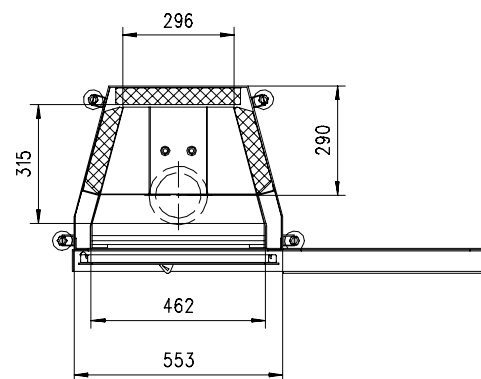

ruegg®

MARS 510 X rechts

flach

Massblatt/ *Fiche de mesures*

1:20

März 2009
34\504\005A

Frontansicht
Vue de face

Rauchrohrstutzen
senkrecht oder
70° montierbar.

Rauchfang-Kuppel
360° drehbar.

Buse d'évacuation
des fumées sortie
verticale ou à 70°

Dôme pivotant à 360°

Seitenansicht
Vue de côté

Aufsicht Austauscher
Echangeur

Grundriss Feuerstelle
Coupe sur foyer

Alle Masse in mm ! Massänderungen vorbehalten / *Dimensions en mm ! Sous réserve de modifications*

MARS 570 X links

flach

Massblatt/ *Fiche de mesures*

1:20

März 2009
34\508\001B

Frontansicht
Vue de face

Rauchrohrstutzen
senkrecht oder
70° montierbar.

Seitenansicht
Vue de côté

MARS 570 X rechts

flach

Massblatt/ *Fiche de mesures*

1:20

März 2009
34\508\005A

Frontansicht
Vue de face

Rauchrohrstutzen
senkrecht oder
70° montierbar.

Rauchfang-Kuppel
360° drehbar.