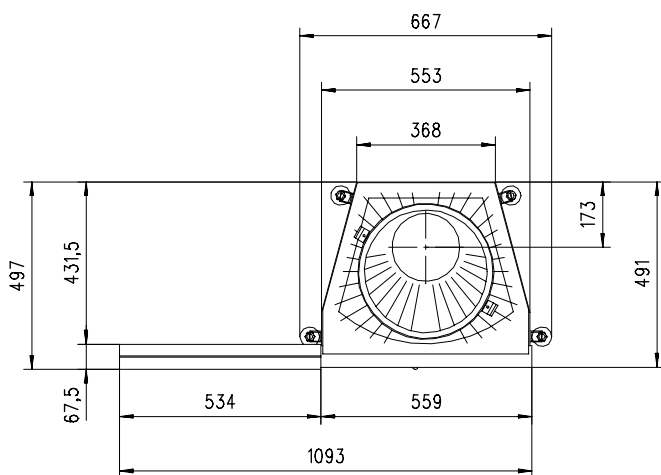

MARS 510 X links

flach

Massblatt/ *Fiche de mesures*

1:20

März 2009
34\504\001A

Frontansicht
Vue de face

Rauchrohrstutzen
senkrecht oder
70° montierbar.

Seitenansicht
Vue de côté

Rauchfang-Kuppel
360° drehbar.

Buse d'évacuation
des fumées sortie
verticale ou à 70°

Dôme pivotant à 360°

Aufsicht Austauscher
Echangeur

Grundriss Feuerstelle
Coupe sur foyer

Alle Masse in mm ! Massänderungen vorbehalten / *Dimensions en mm ! Sous réserve de modifications*

ruegg®

MARS 510 X rechts

flach

Massblatt/ *Fiche de mesures*

1:20

März 2009
34\504\005A

Frontansicht
Vue de face

Rauchrohrstutzen
senkrecht oder
70° montierbar.

MARS 570 X links

flach

Massblatt/ *Fiche de mesures*

1:20

März 2009
34\508\001B

Frontansicht
Vue de face

Rauchrohrstutzen
senkrecht oder
70° montierbar.

Seitenansicht
Vue de côté