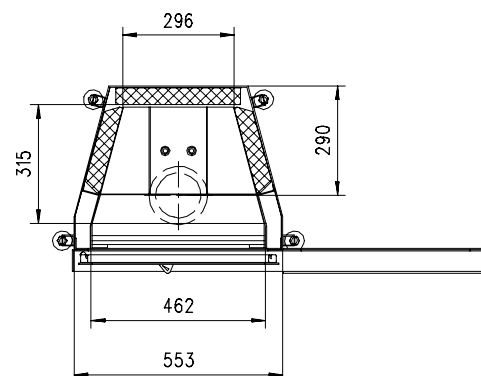

ruegg®

MARS 510 X rechts

flach

Massblatt/ *Fiche de mesures*

1:20

März 2009
34\504\005A

Frontansicht
Vue de face

Rauchrohrstutzen
senkrecht oder
70° montierbar.

MARS 570 X links

flach

Massblatt/ *Fiche de mesures*

1:20

März 2009
34\508\001B

Frontansicht
Vue de face

Rauchrohrstutzen
senkrecht oder
70° montierbar.

Seitenansicht
Vue de côté

MARS 570 X rechts

flach

Massblatt/ *Fiche de mesures*

1:20

März 2009
34\508\005A

Frontansicht
Vue de face

Rauchrohrstutzen
senkrecht oder
70° montierbar.

Rauchfang-Kuppel
360° drehbar.

Buse d'évacuation
des fumées sortie
verticale ou à 70°

Dôme pivotant à 360°

Seitenansicht
Vue de côté

Aufsicht Austauscher
Echangeur

Grundriss Feuerstelle
Coupe sur foyer

Alle Masse in mm ! Massänderungen vorbehalten / *Dimensions en mm ! Sous réserve de modifications*