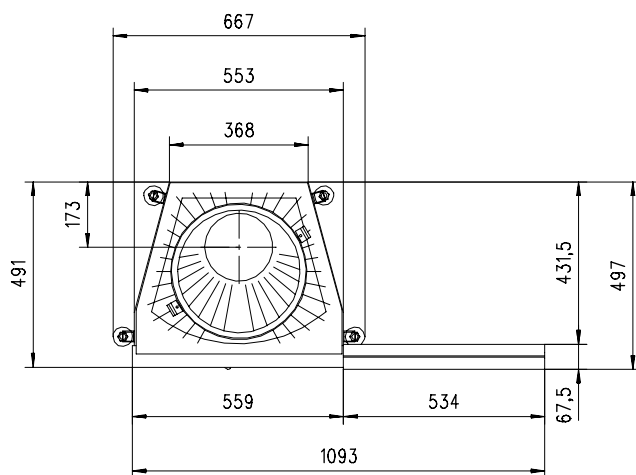

ruegg®

MARS 510 X rechts

flach

Massblatt/ *Fiche de mesures*

1:20

März 2009
34\504\005A

Frontansicht
Vue de face

Rauchrohrstutzen
senkrecht oder
70° montierbar.

Rauchfang-Kuppel
360° drehbar.

Buse d'évacuation
des fumées sortie
verticale ou à 70°

Dôme pivotant à 360°

Seitenansicht
Vue de côté

Aufsicht Austauscher
Echangeur

Grundriss Feuerstelle
Coupe sur foyer

Alle Masse in mm ! Massänderungen vorbehalten / *Dimensions en mm ! Sous réserve de modifications*

MARS 570 X links

flach

Massblatt/ *Fiche de mesures*

1:20

März 2009
34\508\001B

Frontansicht
Vue de face

Rauchrohrstutzen
senkrecht oder
70° montierbar.

Seitenansicht
Vue de côté

MARS 570 X rechts

flach

Massblatt/ *Fiche de mesures*

1:20

März 2009
34\508\005A

Frontansicht
Vue de face

Rauchrohrstutzen
senkrecht oder
70° montierbar.

Rauchfang-Kuppel
360° drehbar.