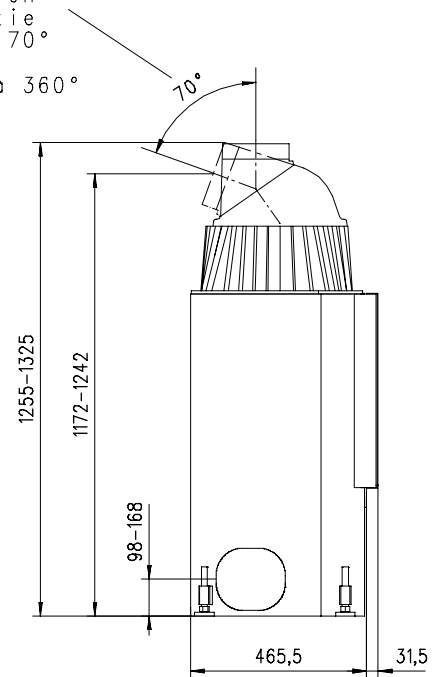

Seitenansicht
Vue de côté