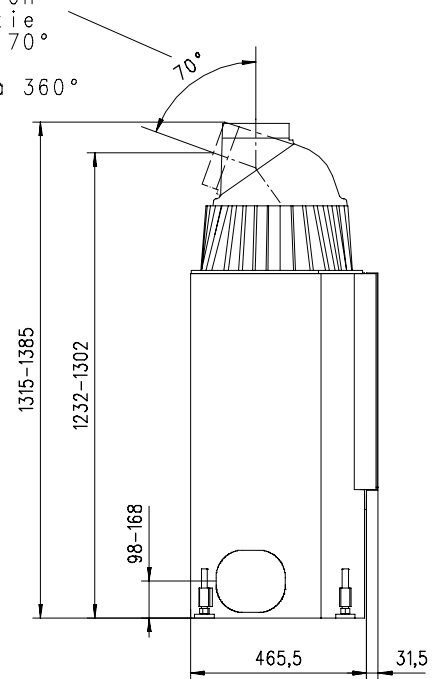

ruegg®

MARS 510 X rechts

flach

Massblatt/ *Fiche de mesures*

1:20

März 2009
34\504\005A

Frontansicht
Vue de face

Rauchrohrstutzen
senkrecht oder
70° montierbar.

MARS 570 X links

flach

Massblatt/ *Fiche de mesures*

1:20

März 2009
34\508\001B

Frontansicht
Vue de face

Rauchrohrstutzen
senkrecht oder
70° montierbar.

Seitenansicht
Vue de côté

MARS 570 X rechts

flach

Massblatt/ *Fiche de mesures*

1:20

März 2009
34\508\005A

Frontansicht
Vue de face

Rauchrohrstutzen
senkrecht oder
70° montierbar.

Rauchfang-Kuppel
360° drehbar.

Buse d'évacuation
des fumées sortie
verticale ou à 70°

Dôme pivotant à 360°

Seitenansicht
Vue de côté

Aufsicht Austauscher
Echangeur

Grundriss Feuerstelle
Coupe sur foyer

Alle Masse in mm ! Massänderungen vorbehalten / *Dimensions en mm ! Sous réserve de modifications*