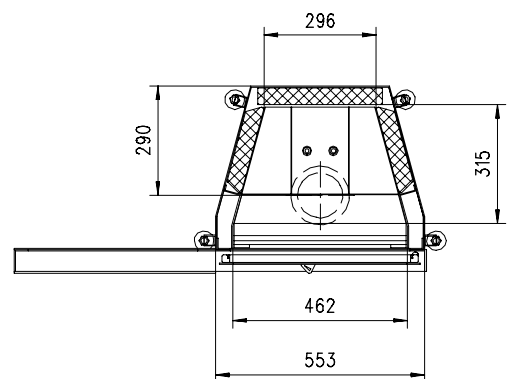

ruegg®

MARS 510 X rechts

flach

Massblatt/ *Fiche de mesures*

1:20

März 2009
34\504\005A

Frontansicht
Vue de face

Rauchrohrstutzen
senkrecht oder
70° montierbar.

MARS 570 X links

flach

Massblatt/ *Fiche de mesures*

1:20

März 2009
34\508\001B

Frontansicht
Vue de face

Rauchrohrstutzen
senkrecht oder
70° montierbar.

Seitenansicht
Vue de côté

Rauchfang-Kuppel
360° drehbar.

Buse d'évacuation
des fumées sortie
verticale ou à 70°

Dôme pivotant à 360°

Aufsicht Austauscher
Echangeur

Grundriss Feuerstelle
Coupe sur foyer

Alle Masse in mm ! Massänderungen vorbehalten / *Dimensions en mm ! Sous réserve de modifications*

MARS 570 X rechts

flach

Massblatt/ *Fiche de mesures*

1:20

März 2009
34\508\005A

Frontansicht
Vue de face

Rauchrohrstutzen
senkrecht oder
70° montierbar.

Rauchfang-Kuppel
360° drehbar.