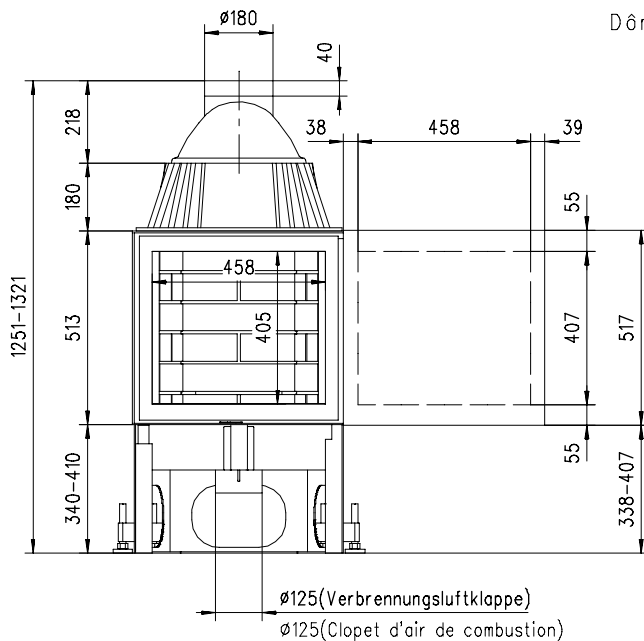

MARS 510 X links

flach

Massblatt/ *Fiche de mesures*

1:20

März 2009
34\504\001A

Frontansicht
Vue de face

Rauchrohrstutzen
senkrecht oder
70° montierbar.

Seitenansicht
Vue de côté

ruegg®

MARS 510 X rechts

flach

Massblatt/ *Fiche de mesures*

1:20

März 2009
34\504\005A

Frontansicht
Vue de face

Rauchrohrstutzen
senkrecht oder
70° montierbar.

MARS 570 X links

flach

Massblatt/ *Fiche de mesures*

1:20

März 2009
34\508\001B

Frontansicht
Vue de face

Rauchrohrstutzen
senkrecht oder
70° montierbar.

Seitenansicht
Vue de côté

MARS 570 X rechts

flach

Massblatt/ *Fiche de mesures*

1:20

März 2009
34\508\005A

Frontansicht
Vue de face

Rauchrohrstutzen
senkrecht oder
70° montierbar.

Rauchfang-Kuppel
360° drehbar.