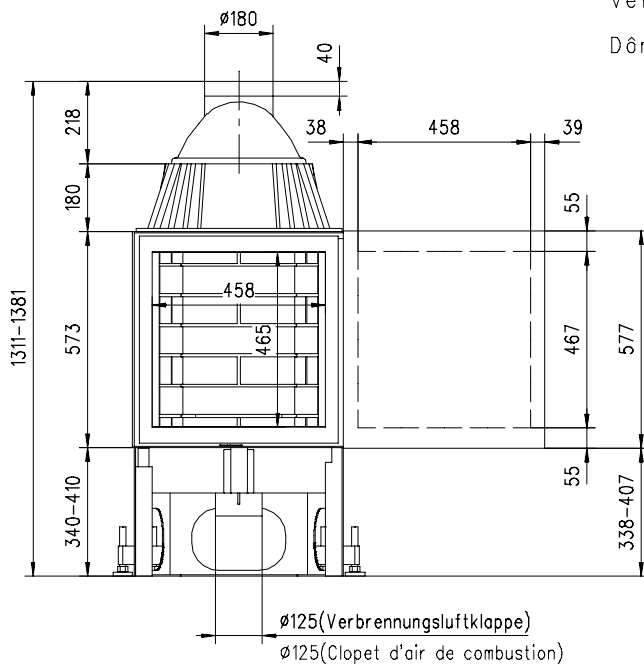

ruegg®

MARS 510 X rechts

flach

Massblatt/ *Fiche de mesures*

1:20

März 2009
34\504\005A

Frontansicht
Vue de face

Rauchrohrstutzen
senkrecht oder
70° montierbar.

MARS 570 X links

flach

Massblatt/ *Fiche de mesures*

1:20

März 2009
34\508\001B

Frontansicht
Vue de face

Rauchrohrstutzen
senkrecht oder
70° montierbar.

Seitenansicht
Vue de côté

MARS 570 X rechts

flach

Massblatt/ *Fiche de mesures*

1:20

März 2009
34\508\005A

Frontansicht
Vue de face

Rauchrohrstutzen
senkrecht oder
70° montierbar.

Rauchfang-Kuppel
360° drehbar.

Buse d'évacuation
des fumées sortie
verticale ou à 70°

Dôme pivotant à 360°

Seitenansicht
Vue de côté

Aufsicht Austauscher
Echangeur

Grundriss Feuerstelle
Coupe sur foyer

Alle Masse in mm ! Massänderungen vorbehalten / *Dimensions en mm ! Sous réserve de modifications*