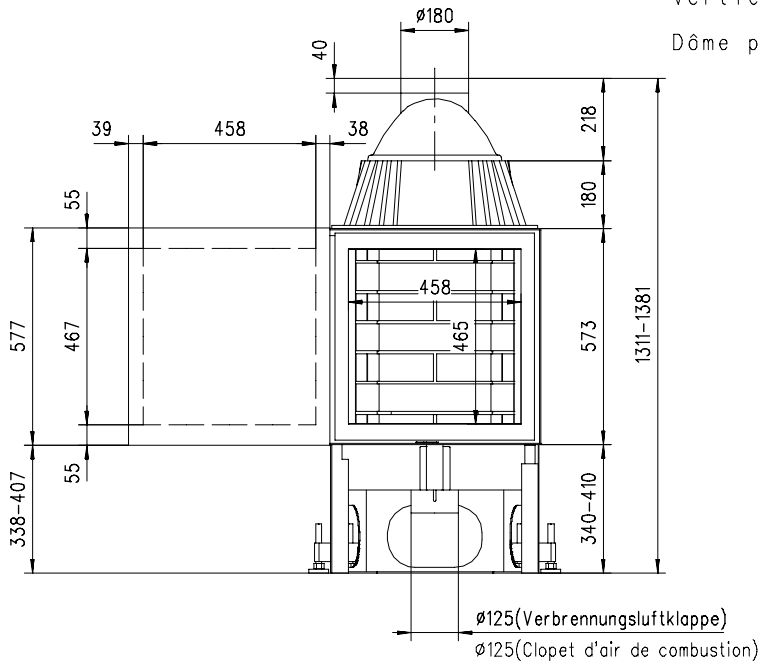

MARS 570 X links

flach

Massblatt/ *Fiche de mesures*

1:20

März 2009
34\508\001B

Frontansicht
Vue de face

Rauchrohrstutzen
senkrecht oder
70° montierbar.

Seitenansicht
Vue de côté

Rauchfang-Kuppel
360° drehbar.

Buse d'évacuation
des fumées sortie
verticale ou à 70°

Dôme pivotant à 360°

Grundriss Feuerstelle
Coupe sur foyer