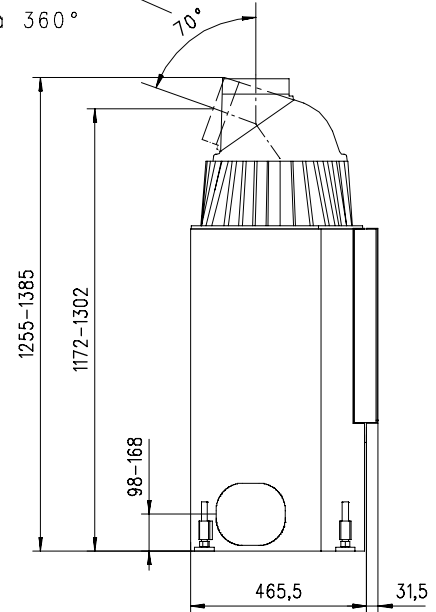

MARS 510 X links

flach

Massblatt/ *Fiche de mesures*

1:20

März 2009
34\504\001A

Frontansicht
Vue de face

Rauchrohrstutzen
senkrecht oder
70° montierbar.

Seitenansicht
Vue de côté

Rauchfang-Kuppel
360° drehbar.

Buse d'évacuation
des fumées sortie
verticale ou à 70°

Dôme pivotant à 360°

Grundriss Feuerstelle
Coupe sur foyer