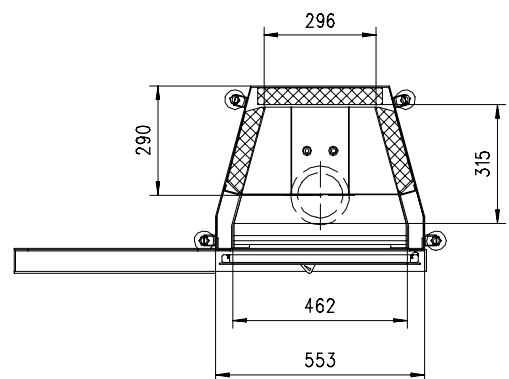

MARS 510 X links

flach

Massblatt/ *Fiche de mesures*

1:20

März 2009
34\504\001A

Frontansicht
Vue de face

Rauchrohrstutzen
senkrecht oder
70° montierbar.

Seitenansicht
Vue de côté

Rauchfang-Kuppel
360° drehbar.

Buse d'évacuation
des fumées sortie
verticale ou à 70°

Dôme pivotant à 360°

Aufsicht Austauscher
Echangeur

Grundriss Feuerstelle
Coupe sur foyer

Alle Masse in mm ! Massänderungen vorbehalten / *Dimensions en mm ! Sous réserve de modifications*

ruegg®

MARS 510 X rechts

flach

Massblatt/ *Fiche de mesures*

1:20

März 2009
34\504\005A

Frontansicht
Vue de face

Rauchrohrstutzen
senkrecht oder
70° montierbar.

MARS 570 X links

flach

Massblatt/ *Fiche de mesures*

1:20

März 2009
34\508\001B

Frontansicht
Vue de face

Rauchrohrstutzen
senkrecht oder
70° montierbar.

Seitenansicht
Vue de côté