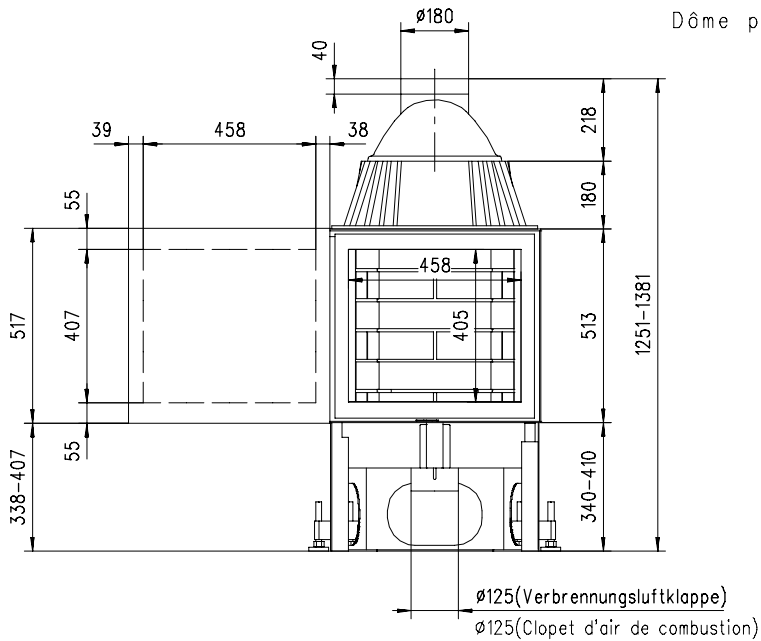

MARS 510 X links

flach

Massblatt/ *Fiche de mesures*

1:20

März 2009
34\504\001A

Frontansicht
Vue de face

Rauchrohrstutzen
senkrecht oder
70° montierbar.

Seitenansicht
Vue de côté

Rauchfang-Kuppel
360° drehbar.

Buse d'évacuation
des fumées sortie
verticale ou à 70°

Dôme pivotant à 360°

Aufsicht Austauscher
Echangeur

Grundriss Feuerstelle
Coupe sur foyer

Alle Masse in mm ! Massänderungen vorbehalten / *Dimensions en mm ! Sous réserve de modifications*

ruegg®

MARS 510 X rechts

flach

Massblatt/ *Fiche de mesures*

1:20

März 2009
34\504\005A

Frontansicht
Vue de face

Rauchrohrstutzen
senkrecht oder
70° montierbar.

MARS 570 X links

flach

Massblatt/ *Fiche de mesures*

1:20

März 2009
34\508\001B

Frontansicht
Vue de face

Rauchrohrstutzen
senkrecht oder
70° montierbar.

Seitenansicht
Vue de côté