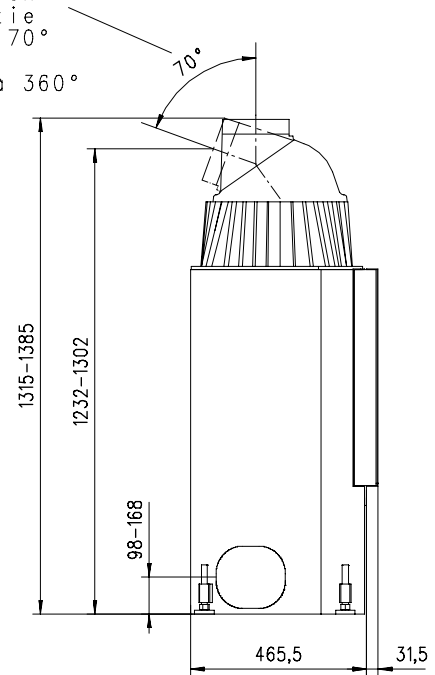

MARS 570 X links

flach

Massblatt/ *Fiche de mesures*

1:20

März 2009
34\508\001B

Frontansicht
Vue de face

Rauchrohrstutzen
senkrecht oder
70° montierbar.

Seitenansicht
Vue de côté

Rauchfang-Kuppel
360° drehbar.

Buse d'évacuation
des fumées sortie
verticale ou à 70°

Dôme pivotant à 360°

Grundriss Feuerstelle
Coupe sur foyer