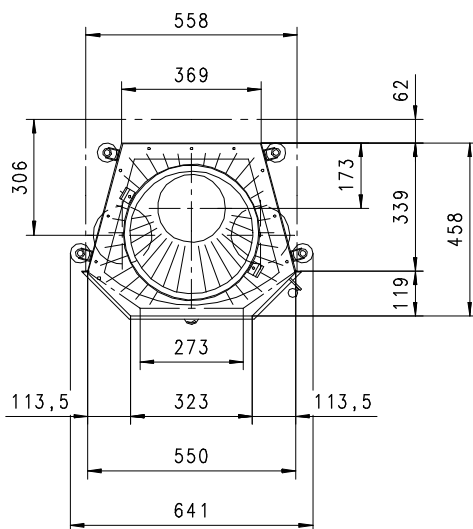

MARS 510 K Gen.2

Prismatisch

Massblatt/ *Fiche de mesures*

1:20

Feb 2005
34\105\001B

Frontansicht
Vue de face

Rauchrohrstützen
senkrecht oder
70° montierbar.

Rauchfang-Kuppel
360° drehbar.

Buse d'évacuation
des fumées sortie
verticale ou à 70°

Dôme pivotant à 360°

Seitenansicht
Vue de côté

Aufsicht Austauscher
Echangeur

Grundriss Feuerstelle
Coupe sur foyer

Alle Masse in mm ! Massänderungen vorbehalten / *Dimensions en mm ! Sous réserve de modifications*

MARS 570 K Gen.2

Prismatisch

Massblatt/ *Fiche de mesures*

1:20

Feb 2005
34\109\001B

Frontansicht
Vue de face

Rauchrohrstützen
senkrecht oder
70° montierbar.

Rauchfang-Kuppel
360° drehbar.