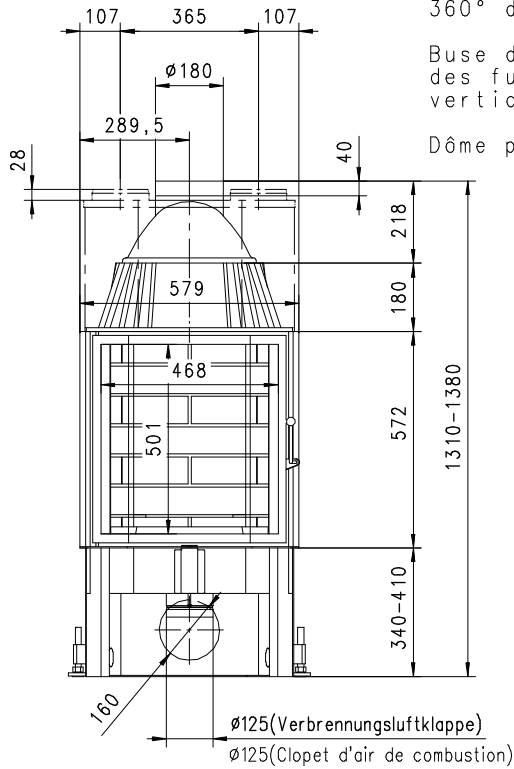

MARS 510 K Gen.2

Prismatisch

Massblatt/ *Fiche de mesures*

1:20

Feb 2005
34\105\001B

Frontansicht
Vue de face

Rauchrohrstützen
senkrecht oder
70° montierbar.

Rauchfang-Kuppel
360° drehbar.

Buse d'évacuation
des fumées sortie
verticale ou à 70°

Dôme pivotant à 360°

Seitenansicht
Vue de côté

Aufsicht Austauscher
Echangeur

Grundriss Feuerstelle
Coupe sur foyer

Alle Masse in mm ! Massänderungen vorbehalten / *Dimensions en mm ! Sous réserve de modifications*

MARS 570 K Gen.2

Prismatisch

Massblatt/ *Fiche de mesures*

1:20

Feb 2005
34\109\001B

Frontansicht
Vue de face

Rauchrohrstützen
senkrecht oder
70° montierbar.

Rauchfang-Kuppel
360° drehbar.