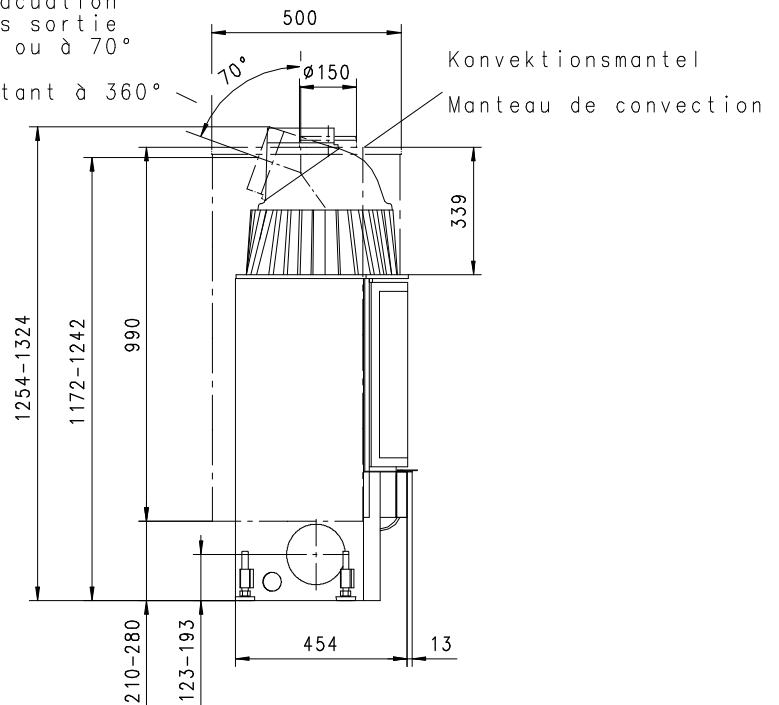

MARS 510 K Gen.2

Prismatisch

Massblatt/ *Fiche de mesures*

1:20

Feb 2005
34\105\001B

Frontansicht
Vue de face

Rauchrohrstützen
senkrecht oder
70° montierbar.

Rauchfang-Kuppel
360° drehbar.

Buse d'évacuation
des fumées sortie
verticale ou à 70°

Dôme pivotant à 360°

Seitenansicht
Vue de côté

Aufsicht Austauscher
Echangeur

Grundriss Feuerstelle
Coupe sur foyer

Alle Masse in mm ! Massänderungen vorbehalten / *Dimensions en mm ! Sous réserve de modifications*

MARS 570 K Gen.2

Prismatisch

Massblatt/ *Fiche de mesures*

1:20

Feb 2005
34\109\001B

Frontansicht
Vue de face

Rauchrohrstützen
senkrecht oder
70° montierbar.

Rauchfang-Kuppel
360° drehbar.