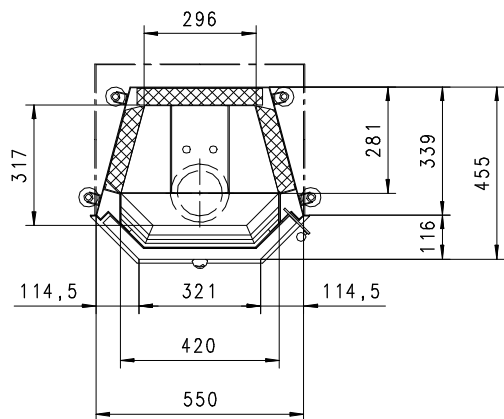

MARS 510 K Gen.2

Prismatisch

Massblatt/ *Fiche de mesures*

1:20

Feb 2005
34\105\001B

Frontansicht
Vue de face

Rauchrohrstützen
senkrecht oder
70° montierbar.

Rauchfang-Kuppel
360° drehbar.

Buse d'évacuation
des fumées sortie
verticale ou à 70°

Dôme pivotant à 360°

Seitenansicht
Vue de côté

Aufsicht Austauscher
Echangeur

Grundriss Feuerstelle
Coupe sur foyer

Alle Masse in mm ! Massänderungen vorbehalten / *Dimensions en mm ! Sous réserve de modifications*

MARS 570 K Gen.2

Prismatisch

Massblatt/ *Fiche de mesures*

1:20

Feb 2005
34\109\001B

Frontansicht
Vue de face

Rauchrohrstützen
senkrecht oder
70° montierbar.

Rauchfang-Kuppel
360° drehbar.