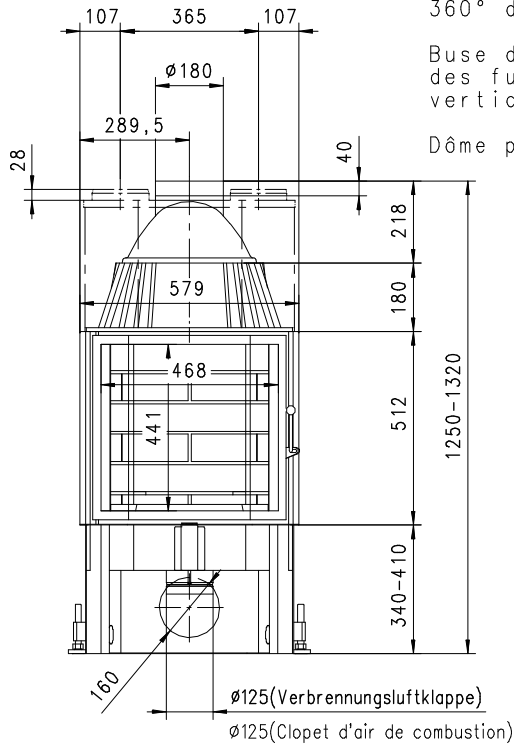

MARS 510 K Gen.2

Prismatisch

Massblatt/ *Fiche de mesures*

1:20

Feb 2005
34\105\001B

Frontansicht
Vue de face

Rauchrohrstützen
senkrecht oder
70° montierbar.

Rauchfang-Kuppel
360° drehbar.

Buse d'évacuation
des fumées sortie
verticale ou à 70°

Dôme pivotant à 360°

Seitenansicht
Vue de côté

Aufsicht Austauscher
Echangeur

Grundriss Feuerstelle
Coupe sur foyer

Alle Masse in mm ! Massänderungen vorbehalten / *Dimensions en mm ! Sous réserve de modifications*

MARS 570 K Gen.2

Prismatisch

Massblatt/ *Fiche de mesures*

1:20

Feb 2005
34\109\001B

Frontansicht
Vue de face

Rauchrohrstützen
senkrecht oder
70° montierbar.

Rauchfang-Kuppel
360° drehbar.