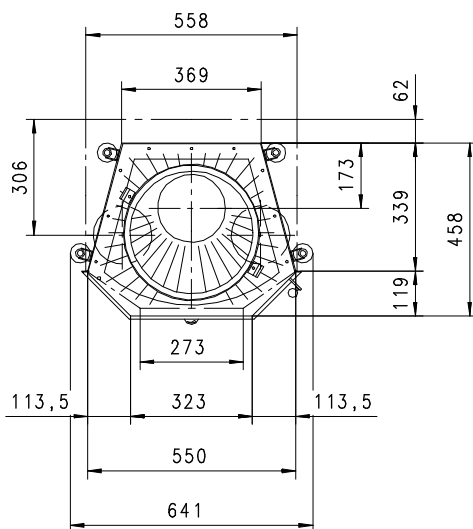

MARS 510 K Gen.2

Prismatisch

Massblatt/ *Fiche de mesures*

1:20

Feb 2005
34\105\001B

Frontansicht
Vue de face

Rauchrohrstützen
senkrecht oder
70° montierbar.

Rauchfang-Kuppel
360° drehbar.

Buse d'évacuation
des fumées sortie
verticale ou à 70°

Dôme pivotant à 360°

Seitenansicht
Vue de côté

Aufsicht Austauscher
Echangeur

Grundriss Feuerstelle
Coupe sur foyer

Alle Masse in mm ! Massänderungen vorbehalten / *Dimensions en mm ! Sous réserve de modifications*

MARS 570 K Gen.2

Prismatisch

Massblatt/ *Fiche de mesures*

1:20

Feb 2005
34\109\001B

Frontansicht
Vue de face

Rauchrohrstützen
senkrecht oder
70° montierbar.

Rauchfang-Kuppel
360° drehbar.