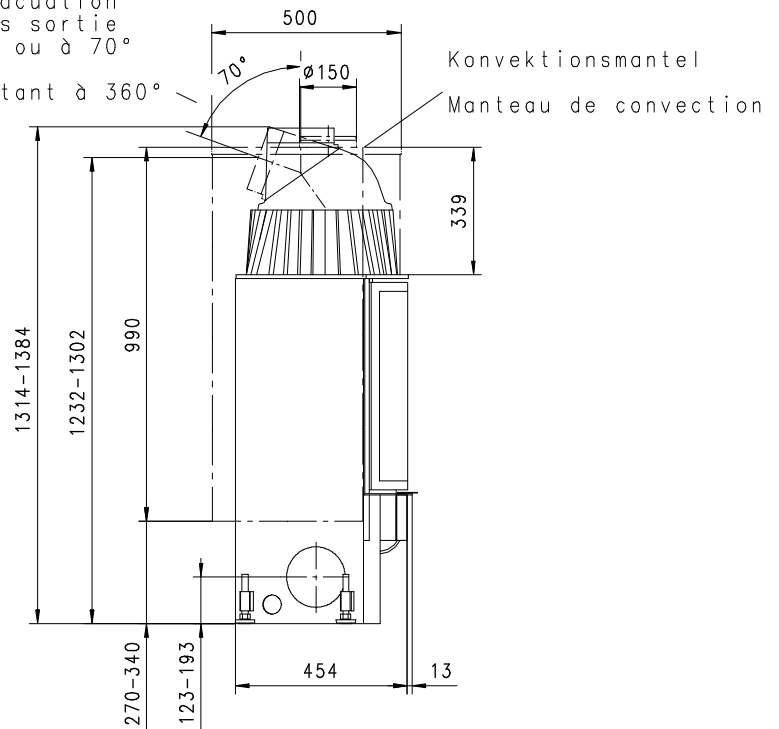

MARS 510 K Gen.2

Prismatisch

Massblatt/ *Fiche de mesures*

1:20

Feb 2005
34\105\001B

Frontansicht
Vue de face

Rauchrohrstützen
senkrecht oder
70° montierbar.

Rauchfang-Kuppel
360° drehbar.

Buse d'évacuation
des fumées sortie
verticale ou à 70°

Dôme pivotant à 360°

Seitenansicht
Vue de côté

Aufsicht Austauscher
Echangeur

Grundriss Feuerstelle
Coupe sur foyer

Alle Masse in mm ! Massänderungen vorbehalten / *Dimensions en mm ! Sous réserve de modifications*

MARS 570 K Gen.2

Prismatisch

Massblatt/ *Fiche de mesures*

1:20

Feb 2005
34\109\001B

Frontansicht
Vue de face

Rauchrohrstützen
senkrecht oder
70° montierbar.

Rauchfang-Kuppel
360° drehbar.