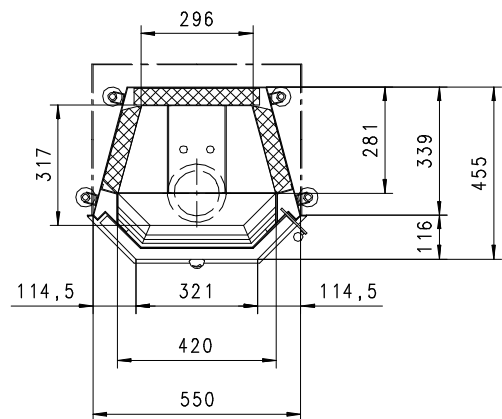

MARS 510 K Gen.2

Prismatisch

Massblatt/ *Fiche de mesures*

1:20

Feb 2005
34\105\001B

Frontansicht
Vue de face

Rauchrohrstützen
senkrecht oder
70° montierbar.

Rauchfang-Kuppel
360° drehbar.

Buse d'évacuation
des fumées sortie
verticale ou à 70°

Dôme pivotant à 360°

Seitenansicht
Vue de côté

Aufsicht Austauscher
Echangeur

Grundriss Feuerstelle
Coupe sur foyer

Alle Masse in mm ! Massänderungen vorbehalten / *Dimensions en mm ! Sous réserve de modifications*

MARS 570 K Gen.2

Prismatisch

Massblatt/ *Fiche de mesures*

1:20

Feb 2005
34\109\001B

Frontansicht
Vue de face

Rauchrohrstützen
senkrecht oder
70° montierbar.

Rauchfang-Kuppel
360° drehbar.