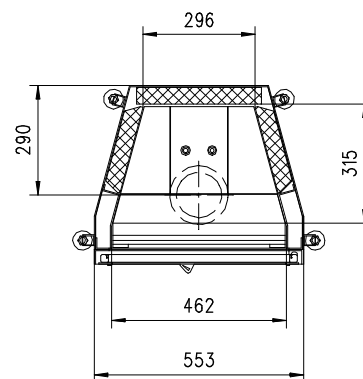

rüegg®

MARS 570 K Gen.3

Flach

Massblatt/ *Fiche de mesures*

1:20

Jan 2009
34\208\001B

Frontansicht
Vue de face

Rauchrohrstutzen
senkrecht oder
70° montierbar.

Rauchfang-Kuppel
360° drehbar.

Buse d'évacuation
des fumées sortie
verticale ou à 70°

Dôme pivotant à 360°

Seitenansicht
Vue de côté

Aufsicht Austauscher
Echangeur

Grundriss Feuerstelle
Coupe sur foyer

Alle Masse in mm ! Massänderungen vorbehalten / *Dimensions en mm ! Sous réserve de modifications*