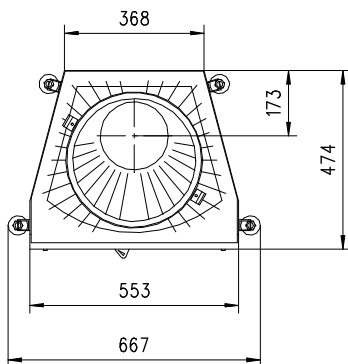

MARS 510 K Gen.3

Flach

Massblatt/ *Fiche de mesures*

1:20

März 2009
34\204\001A

Frontansicht
Vue de face

Rauchrohrstutzen
senkrecht oder
70° montierbar.

Rauchfang-Kuppel
360° drehbar.

Buse d'évacuation
des fumées sortie
verticale ou à 70°

Dôme pivotant à 360°

Seitenansicht
Vue de côté

Aufsicht Austauscher
Echangeur

Grundriss Feuerstelle
Coupe sur foyer

Alle Masse in mm ! Massänderungen vorbehalten / *Dimensions en mm ! Sous réserve de modifications*

rüegg®

MARS 570 K Gen.3

Flach

Massblatt/ *Fiche de mesures*

1:20

Jan 2009
34\208\001B

Frontansicht
Vue de face

Rauchrohrstutzen
senkrecht oder
70° montierbar.