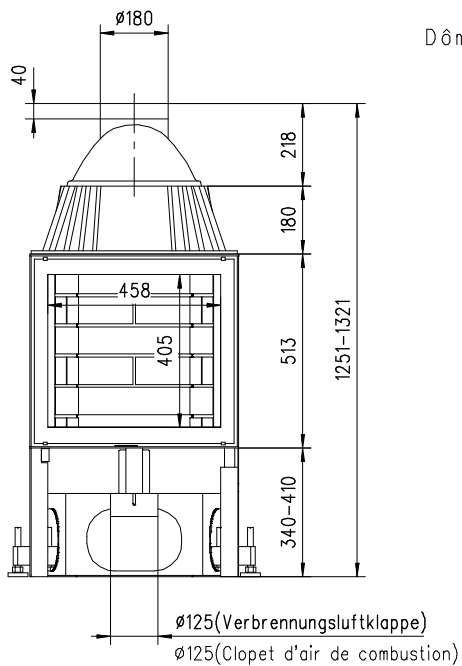

MARS 510 K Gen.3

Flach

Massblatt/ *Fiche de mesures*

1:20

März 2009
34\204\001A

Frontansicht
Vue de face

Rauchrohrstutzen
senkrecht oder
70° montierbar.

Rauchfang-Kuppel
360° drehbar.

Buse d'évacuation
des fumées sortie
verticale ou à 70°

Dôme pivotant à 360°

Seitenansicht
Vue de côté

Aufsicht Austauscher
Echangeur

Grundriss Feuerstelle
Coupe sur foyer

Alle Masse in mm ! Massänderungen vorbehalten / *Dimensions en mm ! Sous réserve de modifications*

rüegg®

MARS 570 K Gen.3

Flach

Massblatt/ *Fiche de mesures*

1:20

Jan 2009
34\208\001B

Frontansicht
Vue de face

Rauchrohrstutzen
senkrecht oder
70° montierbar.

Rauchfang-Kuppel
360° drehbar.

Buse d'évacuation
des fumées sortie
verticale ou à 70°

Dôme pivotant à 360°

Seitenansicht
Vue de côté

Aufsicht Austauscher
Echangeur

Grundriss Feuerstelle
Coupe sur foyer

Alle Masse in mm ! Massänderungen vorbehalten / *Dimensions en mm ! Sous réserve de modifications*