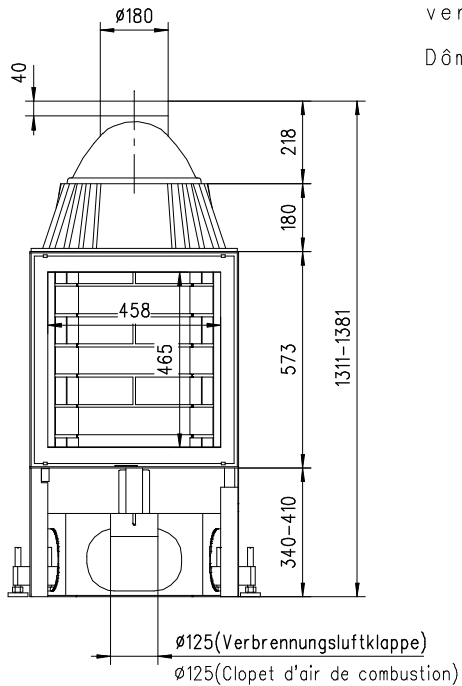

MARS 510 K Gen.3

Flach

Massblatt/ *Fiche de mesures*

1:20

März 2009
34\204\001A

Frontansicht
Vue de face

Rauchrohrstutzen
senkrecht oder
70° montierbar.

Rauchfang-Kuppel
360° drehbar.

Buse d'évacuation
des fumées sortie
verticale ou à 70°

Dôme pivotant à 360°

Seitenansicht
Vue de côté

Aufsicht Austauscher
Echangeur

Grundriss Feuerstelle
Coupe sur foyer

Alle Masse in mm ! Massänderungen vorbehalten / *Dimensions en mm ! Sous réserve de modifications*

rüegg®

MARS 570 K Gen.3

Flach

Massblatt/ *Fiche de mesures*

1:20

Jan 2009
34\208\001B

Frontansicht
Vue de face

Rauchrohrstutzen
senkrecht oder
70° montierbar.

Rauchfang-Kuppel
360° drehbar.

Buse d'évacuation
des fumées sortie
verticale ou à 70°

Dôme pivotant à 360°

Seitenansicht
Vue de côté

Aufsicht Austauscher
Echangeur

Grundriss Feuerstelle
Coupe sur foyer

Alle Masse in mm ! Massänderungen vorbehalten / *Dimensions en mm ! Sous réserve de modifications*