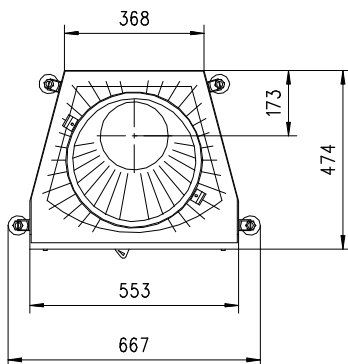

rüegg®

MARS 570 K Gen.3

Flach

Massblatt/ *Fiche de mesures*

1:20

Jan 2009
34\208\001B

Frontansicht
Vue de face

Rauchrohrstutzen
senkrecht oder
70° montierbar.

Rauchfang-Kuppel
360° drehbar.

Buse d'évacuation
des fumées sortie
verticale ou à 70°

Dôme pivotant à 360°

Seitenansicht
Vue de côté

Aufsicht Austauscher
Echangeur

Grundriss Feuerstelle
Coupe sur foyer

Alle Masse in mm ! Massänderungen vorbehalten / *Dimensions en mm ! Sous réserve de modifications*