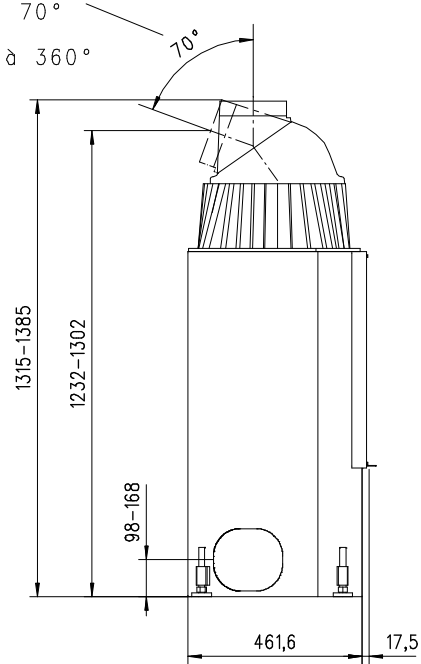

MARS 510 K Gen.3

Flach

Massblatt/ *Fiche de mesures*

1:20

März 2009
34\204\001A

Frontansicht
Vue de face

Rauchrohrstutzen
senkrecht oder
70° montierbar.

Rauchfang-Kuppel
360° drehbar.

Buse d'évacuation
des fumées sortie
verticale ou à 70°

Dôme pivotant à 360°

Seitenansicht
Vue de côté

Aufsicht Austauscher
Echangeur

Grundriss Feuerstelle
Coupe sur foyer

Alle Masse in mm ! Massänderungen vorbehalten / *Dimensions en mm ! Sous réserve de modifications*

rüegg®

MARS 570 K Gen.3

Flach

Massblatt/ *Fiche de mesures*

1:20

Jan 2009
34\208\001B

Frontansicht
Vue de face

Rauchrohrstutzen
senkrecht oder
70° montierbar.

Rauchfang-Kuppel
360° drehbar.

Buse d'évacuation
des fumées sortie
verticale ou à 70°

Dôme pivotant à 360°

Seitenansicht
Vue de côté

Aufsicht Austauscher
Echangeur

Grundriss Feuerstelle
Coupe sur foyer

Alle Masse in mm ! Massänderungen vorbehalten / *Dimensions en mm ! Sous réserve de modifications*