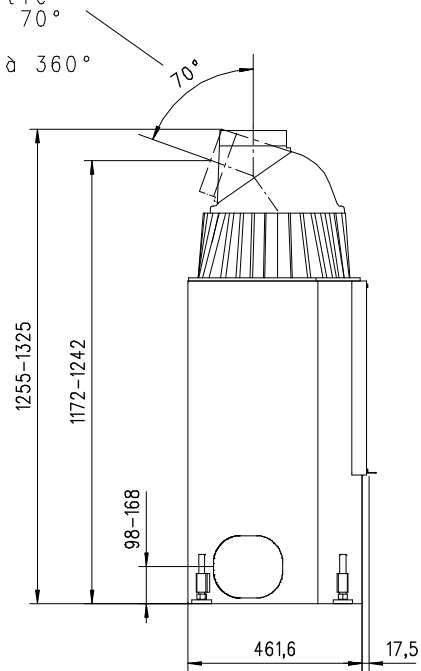

MARS 510 K Gen.3

Flach

Massblatt/ *Fiche de mesures*

1:20

März 2009
34\204\001A

Frontansicht
Vue de face

Rauchrohrstutzen
senkrecht oder
70° montierbar.

Rauchfang-Kuppel
360° drehbar.

Buse d'évacuation
des fumées sortie
verticale ou à 70°

Dôme pivotant à 360°

Seitenansicht
Vue de côté

Aufsicht Austauscher
Echangeur

Grundriss Feuerstelle
Coupe sur foyer

Alle Masse in mm ! Massänderungen vorbehalten / *Dimensions en mm ! Sous réserve de modifications*

rüegg®

MARS 570 K Gen.3

Flach

Massblatt/ *Fiche de mesures*

1:20

Jan 2009
34\208\001B

Frontansicht
Vue de face

Rauchrohrstutzen
senkrecht oder
70° montierbar.

Rauchfang-Kuppel
360° drehbar.

Buse d'évacuation
des fumées sortie
verticale ou à 70°

Dôme pivotant à 360°

Seitenansicht
Vue de côté

Aufsicht Austauscher
Echangeur

Grundriss Feuerstelle
Coupe sur foyer

Alle Masse in mm ! Massänderungen vorbehalten / *Dimensions en mm ! Sous réserve de modifications*