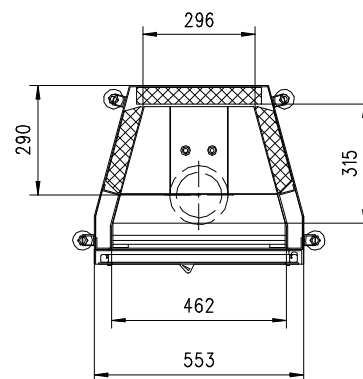

MARS 510 K Gen.3

Flach

Massblatt/ *Fiche de mesures*

1:20

März 2009
34\204\001A

Frontansicht
Vue de face

Rauchrohrstutzen
senkrecht oder
70° montierbar.

Rauchfang-Kuppel
360° drehbar.

Buse d'évacuation
des fumées sortie
verticale ou à 70°

Dôme pivotant à 360°

Seitenansicht
Vue de côté

Aufsicht Austauscher
Echangeur

Grundriss Feuerstelle
Coupe sur foyer

Alle Masse in mm ! Massänderungen vorbehalten / *Dimensions en mm ! Sous réserve de modifications*

rüegg®

MARS 570 K Gen.3

Flach

Massblatt/ *Fiche de mesures*

1:20

Jan 2009
34\208\001B

Frontansicht
Vue de face

Rauchrohrstutzen
senkrecht oder
70° montierbar.

Rauchfang-Kuppel
360° drehbar.

Buse d'évacuation
des fumées sortie
verticale ou à 70°

Dôme pivotant à 360°

Seitenansicht
Vue de côté

Aufsicht Austauscher
Echangeur

Grundriss Feuerstelle
Coupe sur foyer

Alle Masse in mm ! Massänderungen vorbehalten / *Dimensions en mm ! Sous réserve de modifications*