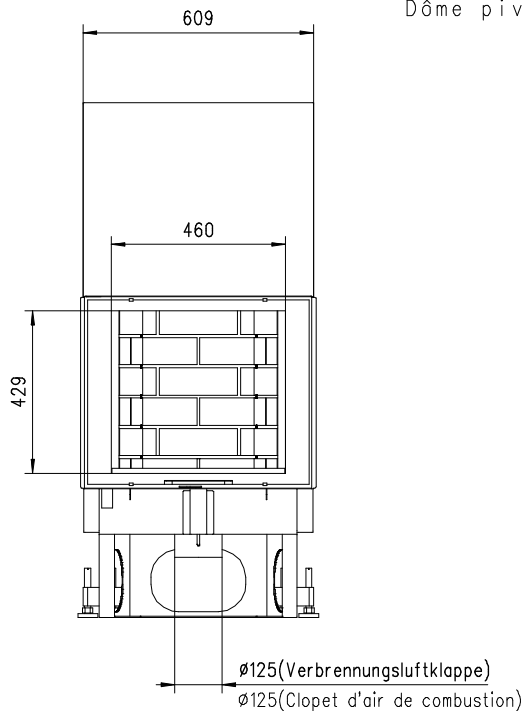

# MARS 510 HK Gen.3

Flach

Massblatt/ *Fiche de mesures*

1:20

Feb 2009  
44\204\001A

Frontansicht  
Vue de face

Rauchrohrstützen  
senkrecht oder  
70° montierbar.

Rauchfang-Kuppel  
360° drehbar.

Buse d'évacuation  
des fumées sortie  
verticale ou à 70°

Dôme pivotant à 360°

Seitenansicht  
Vue de côté

Aufsicht Austauscher  
Echangeur

Grundriss Feuerstelle  
Coupe sur foyer

Alle Masse in mm ! Massänderungen vorbehalten / *Dimensions en mm ! Sous réserve de modifications*

# MARS 570 HK Gen.3

Flach

Massblatt/ *Fiche de mesures*

1:20

Feb 2009  
44\208\001A

Frontansicht  
Vue de face

Rauchrohrstützen  
senkrecht oder  
70° montierbar.

Rauchfang-Kuppel  
360° drehbar.