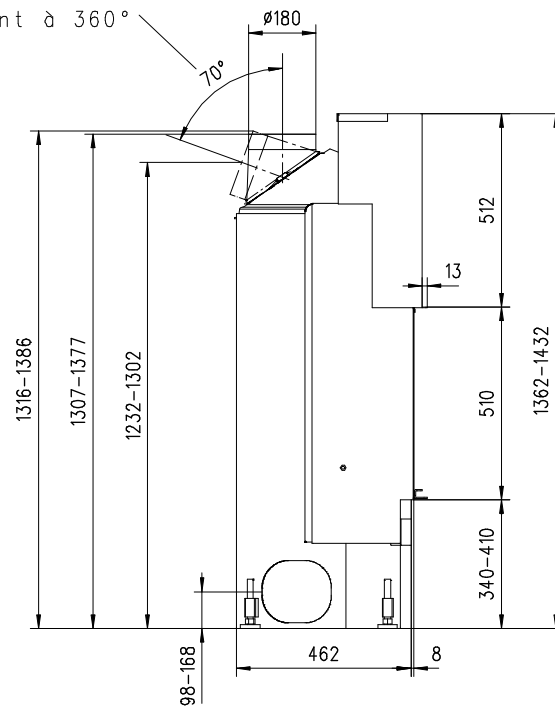

# MARS 510 HK Gen.3

Flach

Massblatt/ *Fiche de mesures*

1:20

Feb 2009  
44\204\001A

Frontansicht  
Vue de face

Rauchrohrstützen  
senkrecht oder  
70° montierbar.

Rauchfang-Kuppel  
360° drehbar.

Buse d'évacuation  
des fumées sortie  
verticale ou à 70°

Dôme pivotant à 360°

Seitenansicht  
Vue de côté

Aufsicht Austauscher  
Echangeur

Grundriss Feuerstelle  
Coupe sur foyer

Alle Masse in mm ! Massänderungen vorbehalten / *Dimensions en mm ! Sous réserve de modifications*

# MARS 570 HK Gen.3

Flach

Massblatt/ *Fiche de mesures*

1:20

Feb 2009  
44\208\001A

Frontansicht  
Vue de face

Rauchrohrstützen  
senkrecht oder  
70° montierbar.

Rauchfang-Kuppel  
360° drehbar.