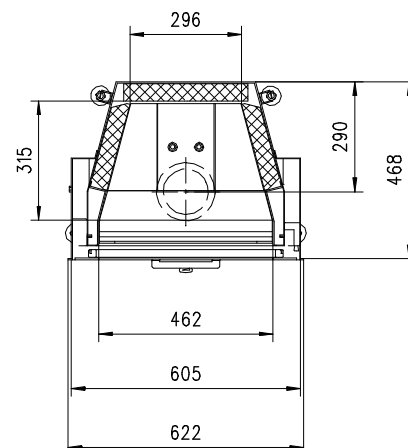

# MARS 510 HK Gen.3

Flach

Massblatt/ *Fiche de mesures*

1:20

Feb 2009  
44\204\001A

Frontansicht  
Vue de face

Rauchrohrstützen  
senkrecht oder  
70° montierbar.

Rauchfang-Kuppel  
360° drehbar.

Buse d'évacuation  
des fumées sortie  
verticale ou à 70°

Dôme pivotant à 360°

Seitenansicht  
Vue de côté

Aufsicht Austauscher  
Echangeur

Grundriss Feuerstelle  
Coupe sur foyer

Alle Masse in mm ! Massänderungen vorbehalten / *Dimensions en mm ! Sous réserve de modifications*

# MARS 570 HK Gen.3

Flach

Massblatt/ *Fiche de mesures*

1:20

Feb 2009  
44\208\001A

Frontansicht  
Vue de face

Rauchrohrstützen  
senkrecht oder  
70° montierbar.

Rauchfang-Kuppel  
360° drehbar.