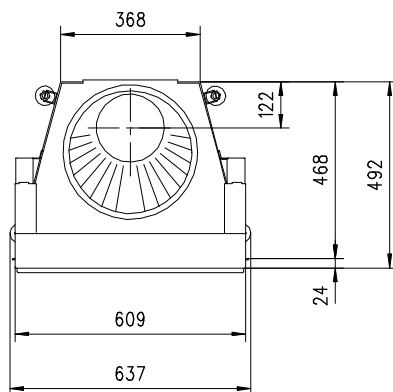

# MARS 510 HK Gen.3

Flach

Massblatt/ *Fiche de mesures*

1:20

Feb 2009  
44\204\001A

Frontansicht  
Vue de face

Rauchrohrstützen  
senkrecht oder  
70° montierbar.

Rauchfang-Kuppel  
360° drehbar.

Buse d'évacuation  
des fumées sortie  
verticale ou à 70°

Dôme pivotant à 360°

Seitenansicht  
Vue de côté

Aufsicht Austauscher  
Echangeur

Grundriss Feuerstelle  
Coupe sur foyer

Alle Masse in mm ! Massänderungen vorbehalten / *Dimensions en mm ! Sous réserve de modifications*

# MARS 570 HK Gen.3

Flach

Massblatt/ *Fiche de mesures*

1:20

Feb 2009  
44\208\001A

Frontansicht  
Vue de face

Rauchrohrstützen  
senkrecht oder  
70° montierbar.

Rauchfang-Kuppel  
360° drehbar.