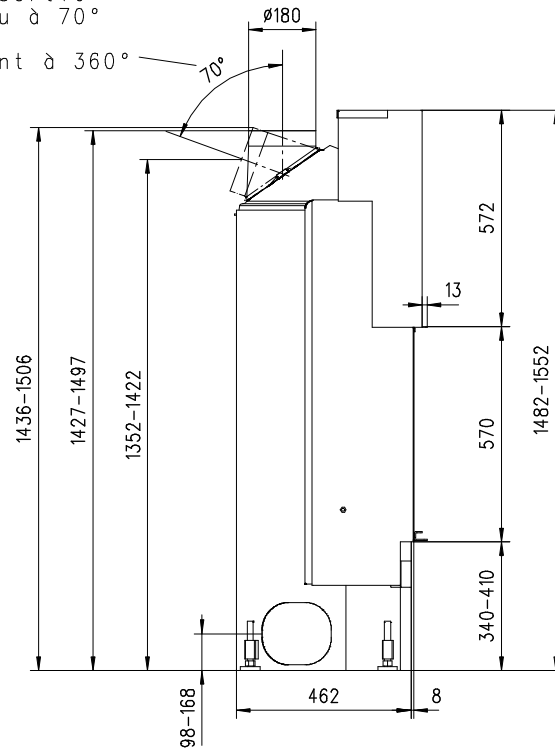

# MARS 510 HK Gen.3

Flach

Massblatt/ *Fiche de mesures*

1:20

Feb 2009  
44\204\001A

Frontansicht  
Vue de face

Rauchrohrstützen  
senkrecht oder  
70° montierbar.

Rauchfang-Kuppel  
360° drehbar.

Buse d'évacuation  
des fumées sortie  
verticale ou à 70°

Dôme pivotant à 360°

Seitenansicht  
Vue de côté

Aufsicht Austauscher  
Echangeur

Grundriss Feuerstelle  
Coupe sur foyer

Alle Masse in mm ! Massänderungen vorbehalten / *Dimensions en mm ! Sous réserve de modifications*

# MARS 570 HK Gen.3

Flach

Massblatt/ *Fiche de mesures*

1:20

Feb 2009  
44\208\001A

Frontansicht  
Vue de face

Rauchrohrstützen  
senkrecht oder  
70° montierbar.

Rauchfang-Kuppel  
360° drehbar.