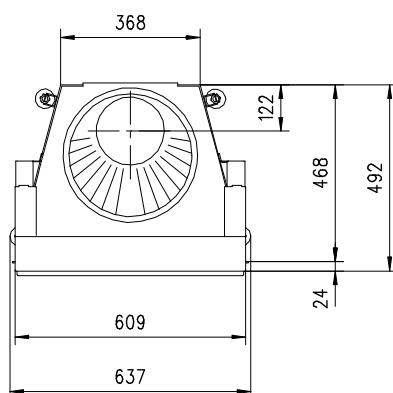

# MARS 510 HK Gen.3

Flach

Massblatt/ *Fiche de mesures*

1:20

Feb 2009  
44\204\001A

Frontansicht  
Vue de face

Rauchrohrstützen  
senkrecht oder  
70° montierbar.

Rauchfang-Kuppel  
360° drehbar.

Buse d'évacuation  
des fumées sortie  
verticale ou à 70°

Dôme pivotant à 360°

Seitenansicht  
Vue de côté

Aufsicht Austauscher  
Echangeur

Grundriss Feuerstelle  
Coupe sur foyer

Alle Masse in mm ! Massänderungen vorbehalten / *Dimensions en mm ! Sous réserve de modifications*

# MARS 570 HK Gen.3

Flach

Massblatt/ *Fiche de mesures*

1:20

Feb 2009  
44\208\001A

Frontansicht  
Vue de face

Rauchrohrstützen  
senkrecht oder  
70° montierbar.

Rauchfang-Kuppel  
360° drehbar.