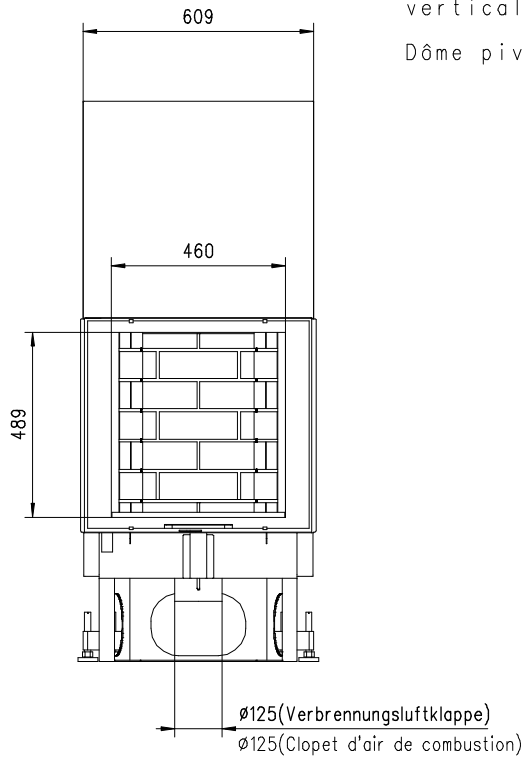

# MARS 510 HK Gen.3

Flach

Massblatt/ *Fiche de mesures*

1:20

Feb 2009  
44\204\001A

Frontansicht  
Vue de face

Rauchrohrstützen  
senkrecht oder  
70° montierbar.

Rauchfang-Kuppel  
360° drehbar.

Buse d'évacuation  
des fumées sortie  
verticale ou à 70°

Dôme pivotant à 360°

Seitenansicht  
Vue de côté

Aufsicht Austauscher  
Echangeur

Grundriss Feuerstelle  
Coupe sur foyer

Alle Masse in mm ! Massänderungen vorbehalten / *Dimensions en mm ! Sous réserve de modifications*

# MARS 570 HK Gen.3

Flach

Massblatt/ *Fiche de mesures*

1:20

Feb 2009  
44\208\001A

Frontansicht  
Vue de face

Rauchrohrstützen  
senkrecht oder  
70° montierbar.

Rauchfang-Kuppel  
360° drehbar.