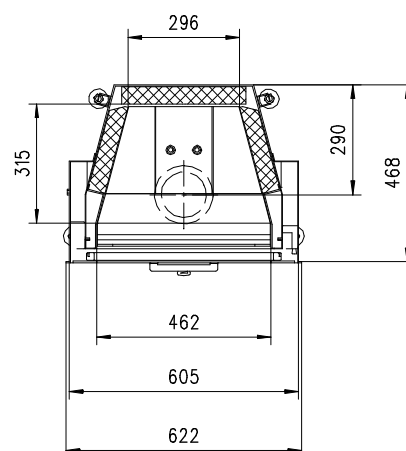

# MARS 510 HK Gen.3

Flach

Massblatt/ *Fiche de mesures*

1:20

Feb 2009  
44\204\001A

Frontansicht  
Vue de face

Rauchrohrstützen  
senkrecht oder  
70° montierbar.

Rauchfang-Kuppel  
360° drehbar.

Buse d'évacuation  
des fumées sortie  
verticale ou à 70°

Dôme pivotant à 360°

Seitenansicht  
Vue de côté

Aufsicht Austauscher  
Echangeur

Grundriss Feuerstelle  
Coupe sur foyer

Alle Masse in mm ! Massänderungen vorbehalten / *Dimensions en mm ! Sous réserve de modifications*

# MARS 570 HK Gen.3

Flach

Massblatt/ *Fiche de mesures*

1:20

Feb 2009  
44\208\001A

Frontansicht  
Vue de face

Rauchrohrstützen  
senkrecht oder  
70° montierbar.

Rauchfang-Kuppel  
360° drehbar.