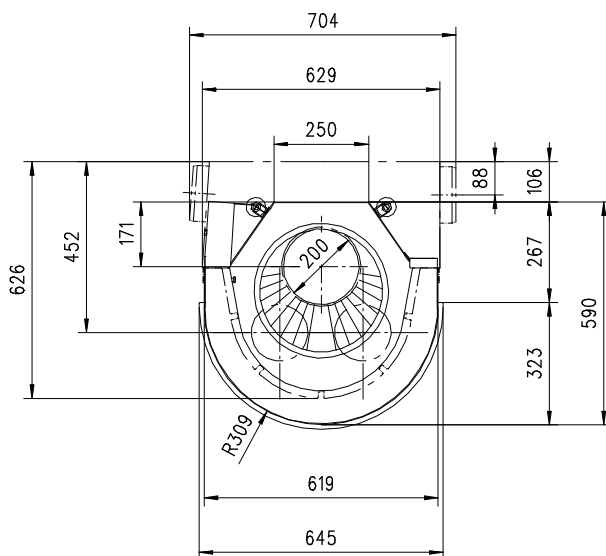

# MARS 570 HK 180°-rund

Massblatt / *Fiche de mesures*

1:20

Feb 05  
44\120\001B

Frontansicht  
Vue de face

Rauchrohrstützen  
senkrecht oder  
70° montierbar.

Rauchfang-Kuppel  
360° drehbar.

Buse d'évacuation  
des fumées sortie  
verticale ou à 70°

Dôme pivotant à 360°

Seitenansicht  
Vue de côté

Aufsicht Austauscher  
Echangeur

Grundriss Feuerstelle  
Coupe sur foyer

Alle Masse in mm ! Massänderungen vorbehalten / *Dimensions en mm ! Sous réserve de modifications*