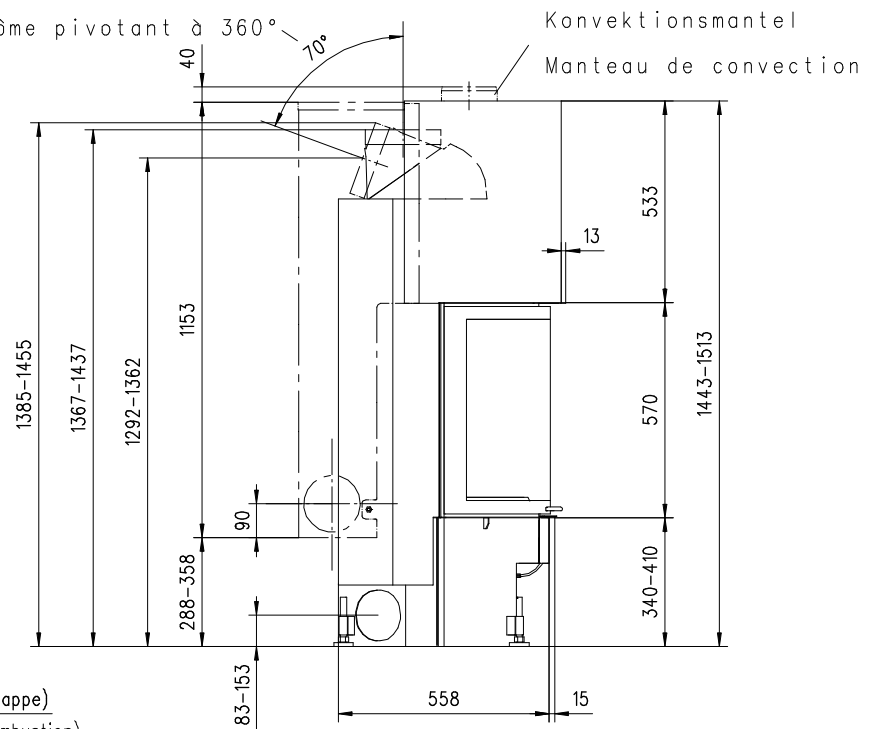

# MARS 570 HK 180°-rund

Massblatt / *Fiche de mesures*

1:20

Feb 05  
44\120\001B

Frontansicht  
Vue de face

Rauchrohrstützen  
senkrecht oder  
70° montierbar.

Rauchfang-Kuppel  
360° drehbar.

Buse d'évacuation  
des fumées sortie  
verticale ou à 70°

Dôme pivotant à 360°

Seitenansicht  
Vue de côté

Aufsicht Austauscher  
Echangeur

Grundriss Feuerstelle  
Coupe sur foyer

Alle Masse in mm ! Massänderungen vorbehalten / *Dimensions en mm ! Sous réserve de modifications*