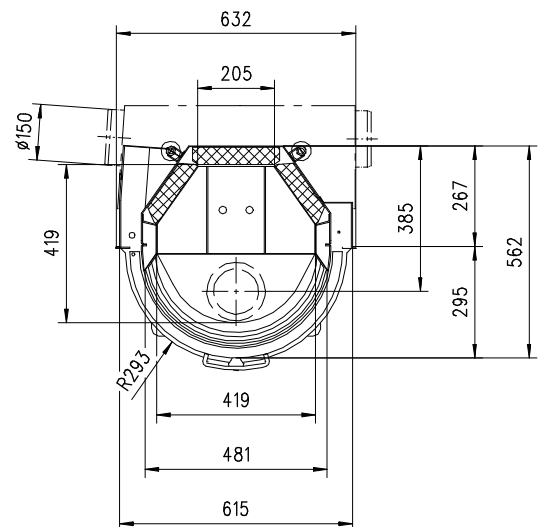

# MARS 570 HK 180°-rund

Massblatt / *Fiche de mesures*

1:20

Feb 05  
44\120\001B

Frontansicht  
Vue de face

Rauchrohrstützen  
senkrecht oder  
70° montierbar.

Rauchfang-Kuppel  
360° drehbar.

Buse d'évacuation  
des fumées sortie  
verticale ou à 70°

Dôme pivotant à 360°

Seitenansicht  
Vue de côté

Aufsicht Austauscher  
Echangeur

Grundriss Feuerstelle  
Coupe sur foyer

Alle Masse in mm ! Massänderungen vorbehalten / *Dimensions en mm ! Sous réserve de modifications*