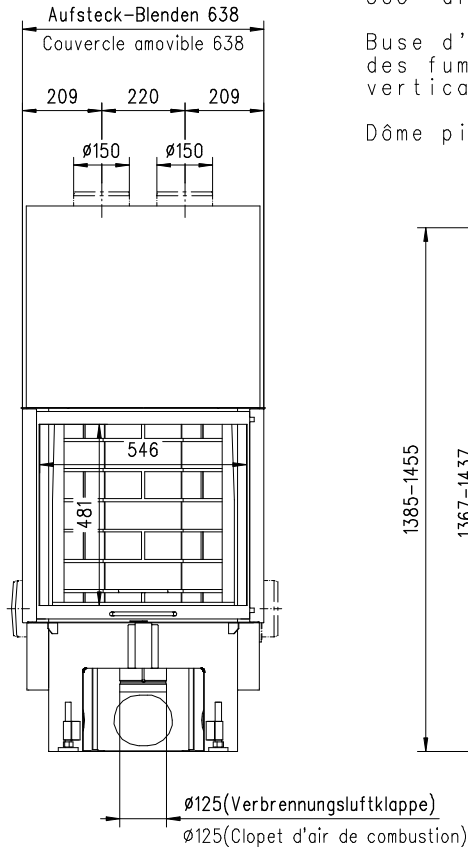

# MARS 570 HK 180°-rund

Massblatt / *Fiche de mesures*

1:20

Feb 05  
44\120\001B

Frontansicht  
Vue de face

Rauchrohrstützen  
senkrecht oder  
70° montierbar.

Rauchfang-Kuppel  
360° drehbar.

Buse d'évacuation  
des fumées sortie  
verticale ou à 70°

Dôme pivotant à 360°

Seitenansicht  
Vue de côté

Aufsicht Austauscher  
Echangeur

Grundriss Feuerstelle  
Coupe sur foyer

Alle Masse in mm ! Massänderungen vorbehalten / *Dimensions en mm ! Sous réserve de modifications*