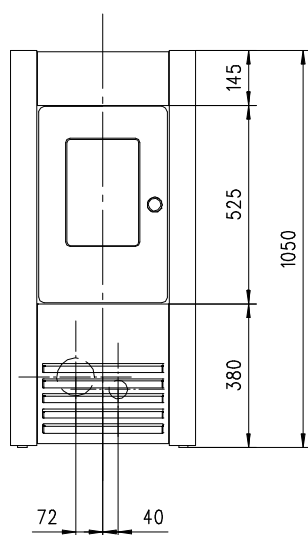

Rüegg Pelletofen KEA

Massblatt/ *Fiche de mesures* 1:20

Dez 05
900/100/001B

Frontansicht
Vue de face

Seitenansicht
Vue de côté

Rauchabgang
hinten
*sortie de
fumée arrière*

Frischluftanschluss
raccordement air frais