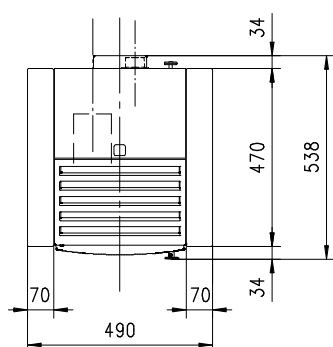

Aufsicht
Vue dessus

Verkleidungsvarianten :

Kea mit Seitenverkleidungen Anthrazit
ohne Einlage
- Feuerraumtüre Anthrazit
- Abdeckungen unten/oben Silber

Kea mit seitlichen Blecheinlagen (Silber)
- Feuerraumtüre Anthrazit
- Abdeckungen unten/oben Silber
- Seitenverkleidungen Anthrazit

Kea mit seitlichen Specksteineinlagen
- Feuerraumtüre Anthrazit
- Abdeckungen unten/oben Silber
- Seitenverkleidungen Anthrazit

Variantes d'habillages :

KEA avec habillage latéral anthracite
sans éléments décoratifs latéraux
- Porte foyer anthracite
- Enjoliveur bas/haut argenté

KEA avec éléments décoratifs
latéraux en acier (argenté)
- Porte four anthracite
- Enjoliveur bas/haut argenté

KEA avec éléments anthracite décoratifs
latéraux en pierre ollaire
- Porte four anthracite
- Enjoliveur bas/haut argenté
- Habillages latéraux anthracite

Alle Masse in mm ! Massänderungen vorbehalten / *Dimensions en mm ! Sous réserve de modifications*

rüegg®

Die Cheminée-Familie