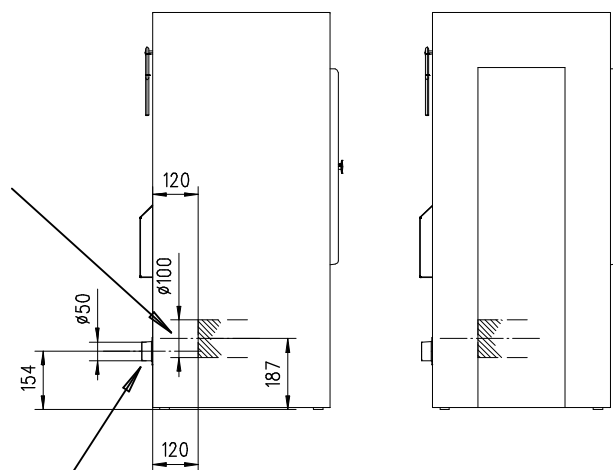

Rüegg Pelletofen KEA

Massblatt/ *Fiche de mesures* 1:20

Dez 05
900/100/001B

Frontansicht
Vue de face

Seitenansicht
Vue de côté

Rauchabgang
hinten
*sortie de
fumée arrière*

Frischluftanschluss
raccordement air frais