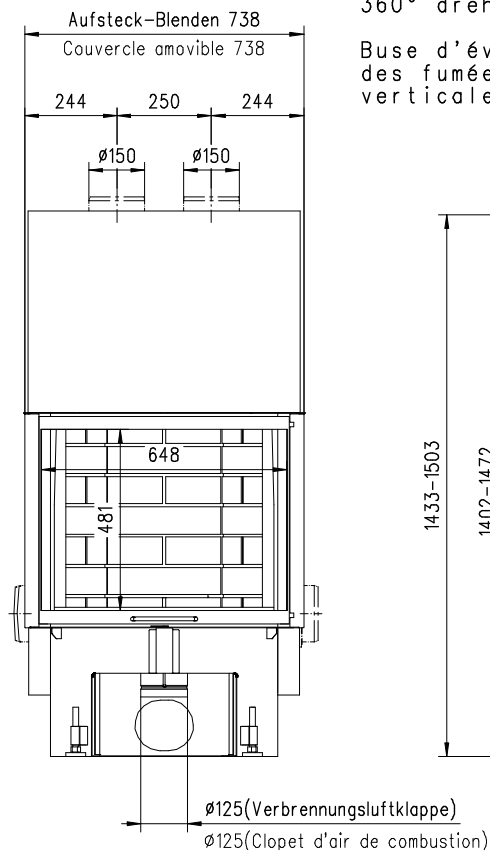

JUPITER 570 HK 180°-rund

Massblatt/ Fiche de mesures

1:20

Feb 05
45\120\001B

Frontansicht
Vue de face

Rauchrohrstützen
senkrecht oder
70° montierbar.

Rauchfang-Kuppel
360° drehbar.

Buse d'évacuation
des fumées sortie
verticale ou à 70°

Seitenansicht
Vue de côté

Aufsicht Austauscher
Echangeur

Grundriss Feuerstelle
Coupe sur foyer

Alle Masse in mm ! Massänderungen vorbehalten / Dimensions en mm ! Sous réserve de modifications