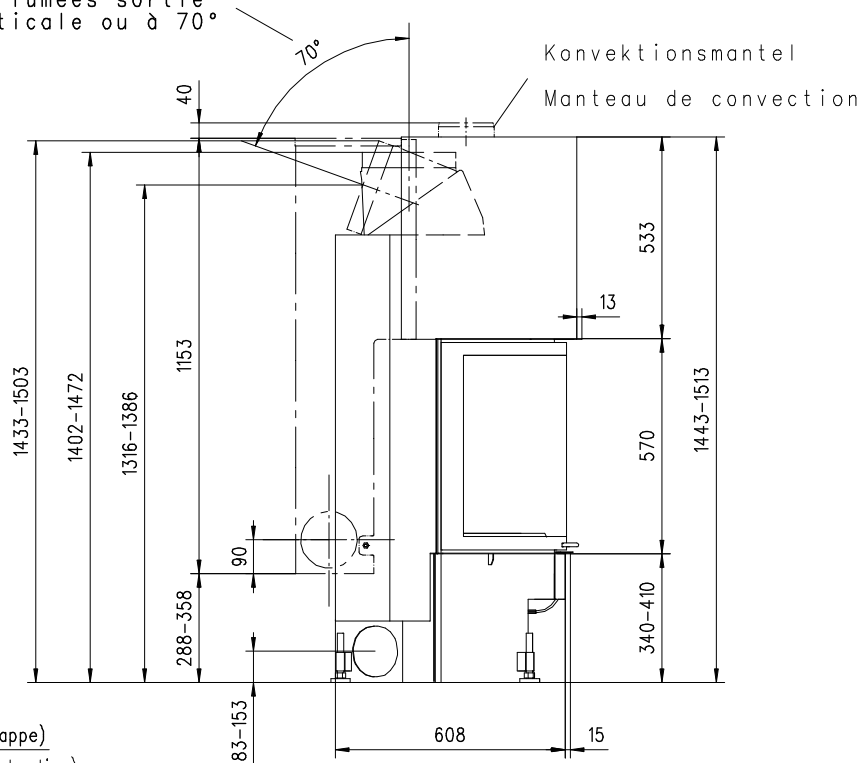

JUPITER 570 HK 180°-rund

Massblatt/ Fiche de mesures

1:20

Feb 05
45\120\001B

Frontansicht
Vue de face

Rauchrohrstützen
senkrecht oder
70° montierbar.

Rauchfang-Kuppel
360° drehbar.

Buse d'évacuation
des fumées sortie
verticale ou à 70°

Seitenansicht
Vue de côté

Aufsicht Austauscher
Echangeur

Grundriss Feuerstelle
Coupe sur foyer

Alle Masse in mm ! Massänderungen vorbehalten / Dimensions en mm ! Sous réserve de modifications