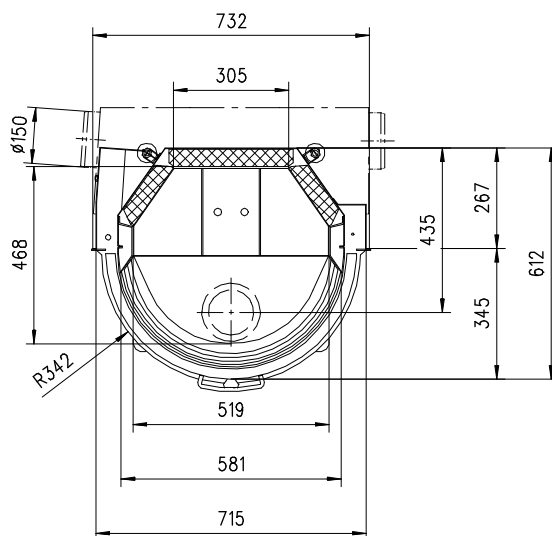

JUPITER 570 HK 180°-rund

Massblatt/ Fiche de mesures

1:20

Feb 05
45\120\001B

Frontansicht
Vue de face

Rauchrohrstützen
senkrecht oder
70° montierbar.

Rauchfang-Kuppel
360° drehbar.

Buse d'évacuation
des fumées sortie
verticale ou à 70°

Seitenansicht
Vue de côté

Aufsicht Austauscher
Echangeur

Grundriss Feuerstelle
Coupe sur foyer

Alle Masse in mm ! Massänderungen vorbehalten / Dimensions en mm ! Sous réserve de modifications