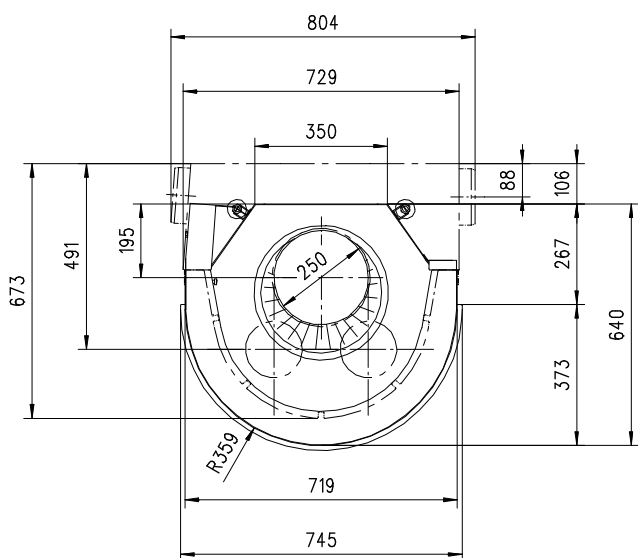

JUPITER 570 HK 180°-rund

Massblatt/ Fiche de mesures

1:20

Feb 05
45\120\001B

Frontansicht
Vue de face

Rauchrohrstützen
senkrecht oder
70° montierbar.

Rauchfang-Kuppel
360° drehbar.

Buse d'évacuation
des fumées sortie
verticale ou à 70°

Seitenansicht
Vue de côté

Aufsicht Austauscher
Echangeur

Grundriss Feuerstelle
Coupe sur foyer

Alle Masse in mm ! Massänderungen vorbehalten / Dimensions en mm ! Sous réserve de modifications