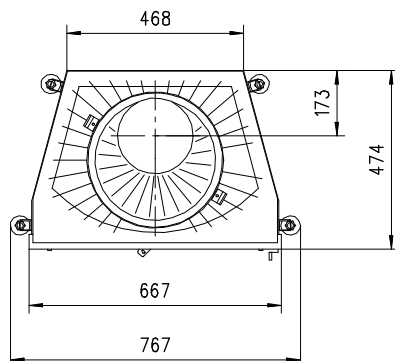

JUPITER 510 K Gen.3

Flach

Massblatt/ *Fiche de mesures*

1:20

Juni 2009
35\204\001B

Frontansicht
Vue de face

Rauchrohrstutzen
senkrecht oder
70° montierbar.

Rauchfang-Kuppel
360° drehbar.

Buse d'évacuation
des fumées sortie
verticale ou à 70°

Dôme pivotant à 360°

Seitenansicht
Vue de côté

Aufsicht Austauscher
Echangeur

Grundriss Feuerstelle
Coupe sur foyer

Alle Masse in mm ! Massänderungen vorbehalten / *Dimensions en mm ! Sous réserve de modifications*

JUPITER 570 K Gen.3

Flach

Massblatt/ *Fiche de mesures*

1:20

Juni 2009
35\208\001B

Frontansicht
Vue de face

Rauchrohrstutzen
senkrecht oder
70° montierbar.

Rauchfang-Kuppel
360° drehbar.