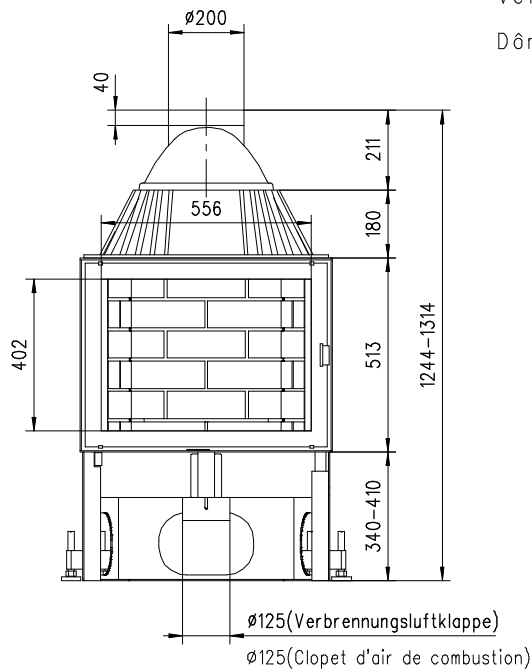

JUPITER 510 K Gen.3

Flach

Massblatt/ *Fiche de mesures*

1:20

Juni 2009
35\204\001B

Frontansicht
Vue de face

Rauchrohrstutzen
senkrecht oder
70° montierbar.

Rauchfang-Kuppel
360° drehbar.

Buse d'évacuation
des fumées sortie
verticale ou à 70°

Dôme pivotant à 360°

Seitenansicht
Vue de côté

Aufsicht Austauscher
Echangeur

Grundriss Feuerstelle
Coupe sur foyer

Alle Masse in mm ! Massänderungen vorbehalten / *Dimensions en mm ! Sous réserve de modifications*

JUPITER 570 K Gen.3

Flach

Massblatt/ *Fiche de mesures*

1:20

Juni 2009
35\208\001B

Frontansicht
Vue de face

Rauchrohrstutzen
senkrecht oder
70° montierbar.

Rauchfang-Kuppel
360° drehbar.