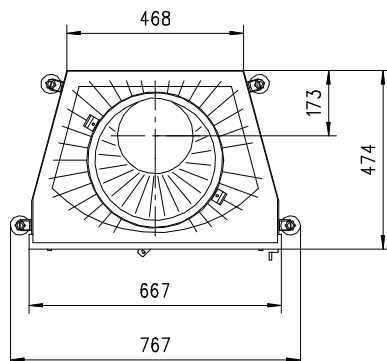

JUPITER 510 K Gen.3

Flach

Massblatt/ *Fiche de mesures*

1:20

Juni 2009
35\204\001B

Frontansicht
Vue de face

Rauchrohrstutzen
senkrecht oder
70° montierbar.

Rauchfang-Kuppel
360° drehbar.

Buse d'évacuation
des fumées sortie
verticale ou à 70°

Dôme pivotant à 360°

Seitenansicht
Vue de côté

Aufsicht Austauscher
Echangeur

Grundriss Feuerstelle
Coupe sur foyer

Alle Masse in mm ! Massänderungen vorbehalten / *Dimensions en mm ! Sous réserve de modifications*

JUPITER 570 K Gen.3

Flach

Massblatt/ *Fiche de mesures*

1:20

Juni 2009
35\208\001B

Frontansicht
Vue de face

Rauchrohrstutzen
senkrecht oder
70° montierbar.

Rauchfang-Kuppel
360° drehbar.