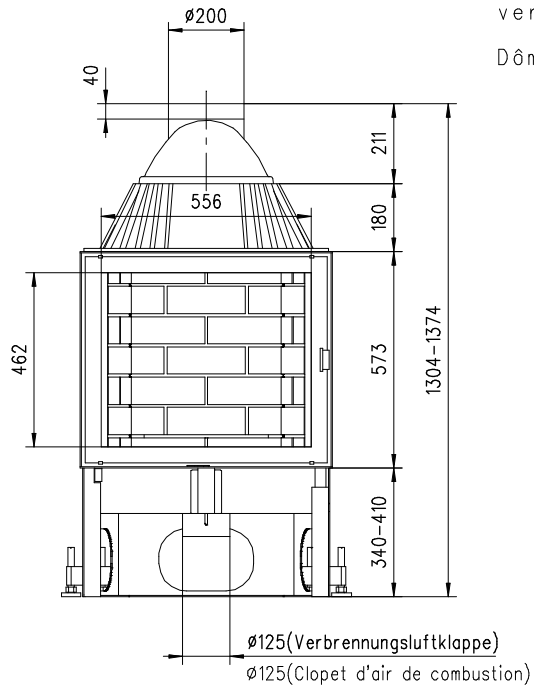

JUPITER 510 K Gen.3

Flach

Massblatt/ *Fiche de mesures*

1:20

Juni 2009
35\204\001B

Frontansicht
Vue de face

Rauchrohrstutzen
senkrecht oder
70° montierbar.

Rauchfang-Kuppel
360° drehbar.

Buse d'évacuation
des fumées sortie
verticale ou à 70°

Dôme pivotant à 360°

Seitenansicht
Vue de côté

Aufsicht Austauscher
Echangeur

Grundriss Feuerstelle
Coupe sur foyer

Alle Masse in mm ! Massänderungen vorbehalten / *Dimensions en mm ! Sous réserve de modifications*

JUPITER 570 K Gen.3

Flach

Massblatt/ *Fiche de mesures*

1:20

Juni 2009
35\208\001B

Frontansicht
Vue de face

Rauchrohrstutzen
senkrecht oder
70° montierbar.

Rauchfang-Kuppel
360° drehbar.