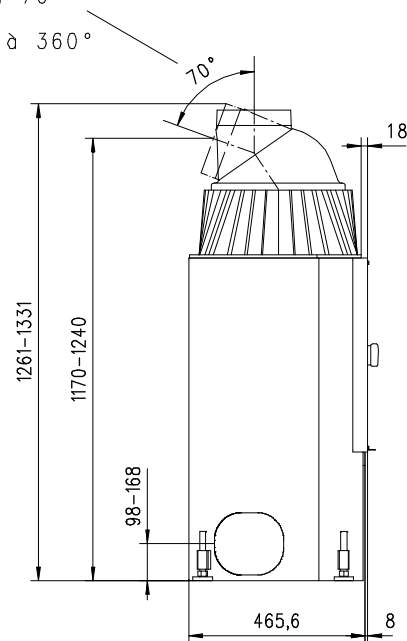

JUPITER 510 K Gen.3

Flach

Massblatt/ *Fiche de mesures*

1:20

Juni 2009
35\204\001B

Frontansicht
Vue de face

Rauchrohrstutzen
senkrecht oder
70° montierbar.

Rauchfang-Kuppel
360° drehbar.

Buse d'évacuation
des fumées sortie
verticale ou à 70°

Dôme pivotant à 360°

Seitenansicht
Vue de côté

Aufsicht Austauscher
Echangeur

Grundriss Feuerstelle
Coupe sur foyer

Alle Masse in mm ! Massänderungen vorbehalten / *Dimensions en mm ! Sous réserve de modifications*

JUPITER 570 K Gen.3

Flach

Massblatt/ *Fiche de mesures*

1:20

Juni 2009
35\208\001B

Frontansicht
Vue de face

Rauchrohrstutzen
senkrecht oder
70° montierbar.

Rauchfang-Kuppel
360° drehbar.