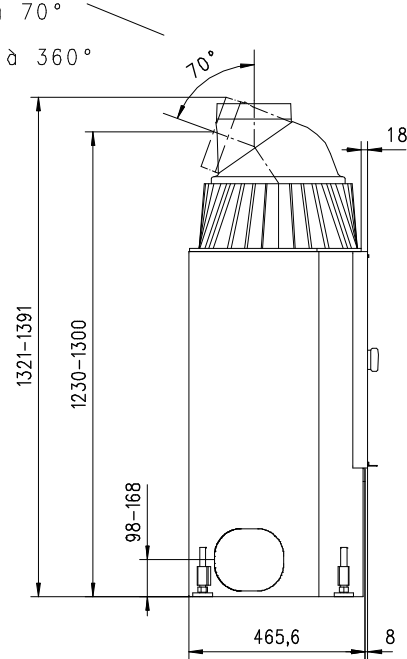

JUPITER 510 K Gen.3

Flach

Massblatt/ *Fiche de mesures*

1:20

Juni 2009
35\204\001B

Frontansicht
Vue de face

Rauchrohrstutzen
senkrecht oder
70° montierbar.

Rauchfang-Kuppel
360° drehbar.

Buse d'évacuation
des fumées sortie
verticale ou à 70°

Dôme pivotant à 360°

Seitenansicht
Vue de côté

Aufsicht Austauscher
Echangeur

Grundriss Feuerstelle
Coupe sur foyer

Alle Masse in mm ! Massänderungen vorbehalten / *Dimensions en mm ! Sous réserve de modifications*

JUPITER 570 K Gen.3

Flach

Massblatt/ *Fiche de mesures*

1:20

Juni 2009
35\208\001B

Frontansicht
Vue de face

Rauchrohrstutzen
senkrecht oder
70° montierbar.

Rauchfang-Kuppel
360° drehbar.