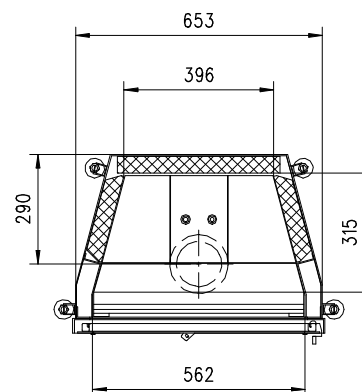

JUPITER 510 K Gen.3

Flach

Massblatt/ *Fiche de mesures*

1:20

Juni 2009
35\204\001B

Frontansicht
Vue de face

Rauchrohrstutzen
senkrecht oder
70° montierbar.

Rauchfang-Kuppel
360° drehbar.

Buse d'évacuation
des fumées sortie
verticale ou à 70°

Dôme pivotant à 360°

Seitenansicht
Vue de côté

Aufsicht Austauscher
Echangeur

Grundriss Feuerstelle
Coupe sur foyer

Alle Masse in mm ! Massänderungen vorbehalten / *Dimensions en mm ! Sous réserve de modifications*

JUPITER 570 K Gen.3

Flach

Massblatt/ *Fiche de mesures*

1:20

Juni 2009
35\208\001B

Frontansicht
Vue de face

Rauchrohrstutzen
senkrecht oder
70° montierbar.

Rauchfang-Kuppel
360° drehbar.