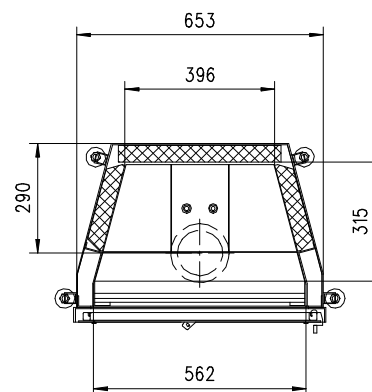

JUPITER 510 K Gen.3

Flach

Massblatt/ *Fiche de mesures*

1:20

Juni 2009
35\204\001B

Frontansicht
Vue de face

Rauchrohrstutzen
senkrecht oder
70° montierbar.

Rauchfang-Kuppel
360° drehbar.

Buse d'évacuation
des fumées sortie
verticale ou à 70°

Dôme pivotant à 360°

Seitenansicht
Vue de côté

Aufsicht Austauscher
Echangeur

Grundriss Feuerstelle
Coupe sur foyer

Alle Masse in mm ! Massänderungen vorbehalten / *Dimensions en mm ! Sous réserve de modifications*

JUPITER 570 K Gen.3

Flach

Massblatt/ *Fiche de mesures*

1:20

Juni 2009
35\208\001B

Frontansicht
Vue de face

Rauchrohrstutzen
senkrecht oder
70° montierbar.

Rauchfang-Kuppel
360° drehbar.