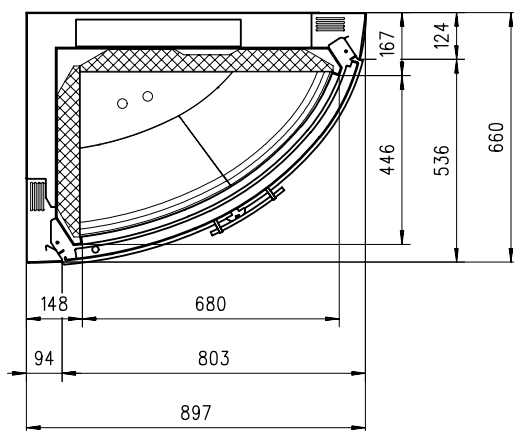

Rüegg Ellipse V/S Rechts

Massblatt/ *Fiche de mesures* 1:20

Juni 2002
47/100/001B

Frontansicht
Vue de face

Seitenansicht
Vue de côté

Grundriss
Feuerstelle
Coupe sur foyer

Aufsicht
Austauscher
Echangeur

Alle Masse in mm ! Massänderungen vorbehalten / *Dimensions en mm ! Sous réserve de modifications*