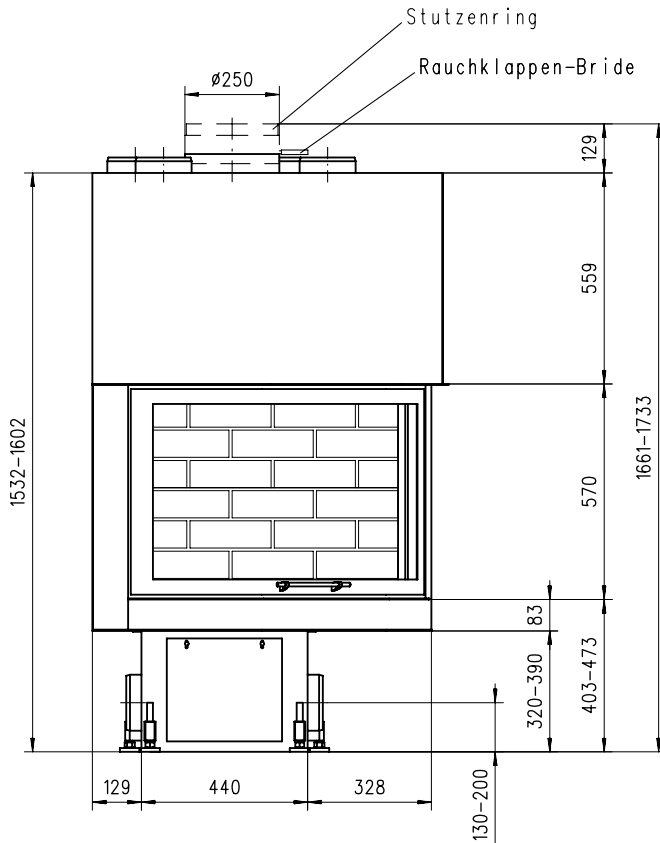

Rüegg Ellipse V/S Rechts

Massblatt/ *Fiche de mesures* 1:20

Juni 2002
47/100/001B

Frontansicht
Vue de face

Seitenansicht
Vue de côté

Grundriss
Feuerstelle
Coupe sur foyer

Aufsicht
Austauscher
Echangeur

Alle Masse in mm ! Massänderungen vorbehalten / *Dimensions en mm ! Sous réserve de modifications*