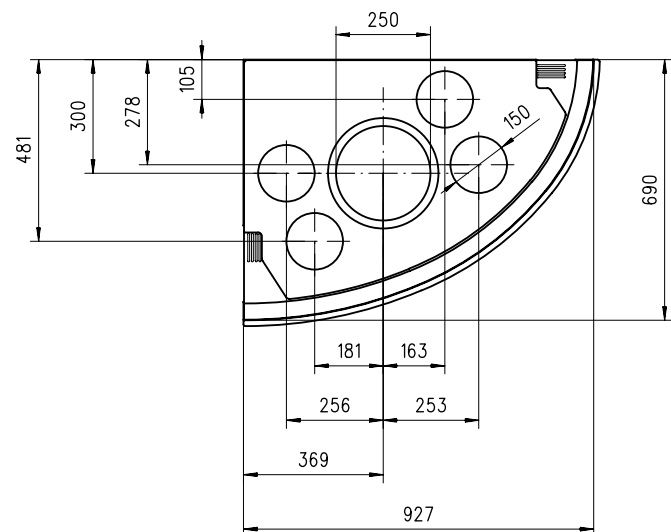

Rüegg Ellipse V/S Rechts

Massblatt/ *Fiche de mesures* 1:20

Juni 2002
47/100/001B

Frontansicht
Vue de face

Seitenansicht
Vue de côté

Grundriss
Feuerstelle
Coupe sur foyer

Aufsicht
Austauscher
Echangeur

Alle Masse in mm ! Massänderungen vorbehalten / *Dimensions en mm ! Sous réserve de modifications*