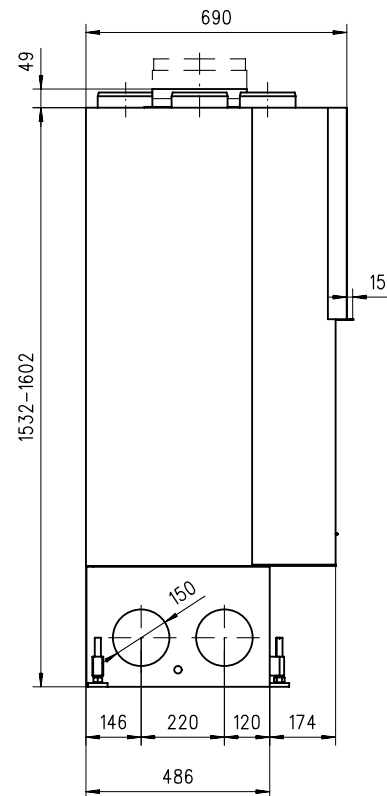

Rüegg Ellipse V/S Rechts

Massblatt/ *Fiche de mesures* 1:20

Juni 2002
47/100/001B

Frontansicht
Vue de face

Seitenansicht
Vue de côté

Grundriss
Feuerstelle
Coupe sur foyer

Aufsicht
Austauscher
Echangeur

Alle Masse in mm ! Massänderungen vorbehalten / *Dimensions en mm ! Sous réserve de modifications*