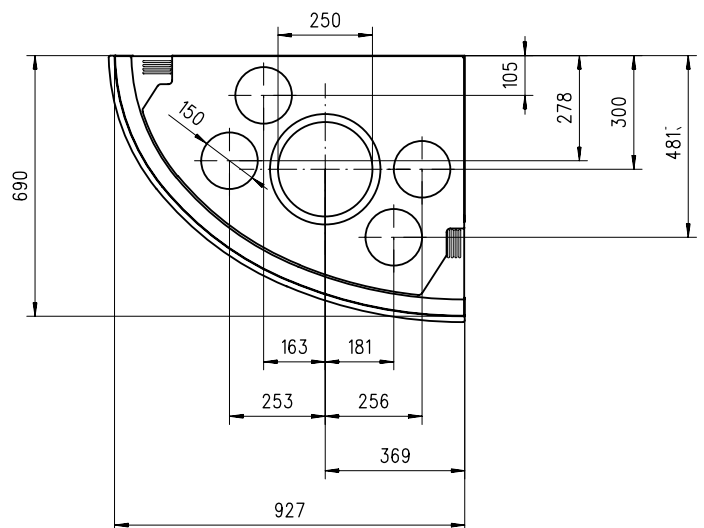

Rüegg Ellipse V/S Links

Massblatt / *Fiche de mesures* 1:20

Juni 2002
47/101/001B

Frontansicht
Vue de face

Seitenansicht
Vue de côté

Grundriss
Feuerstelle
Coupe sur foyer

Aufsicht
Austauscher
Echangeur

Alle Masse in mm ! Massänderungen vorbehalten / *Dimensions en mm ! Sous réserve de modifications*