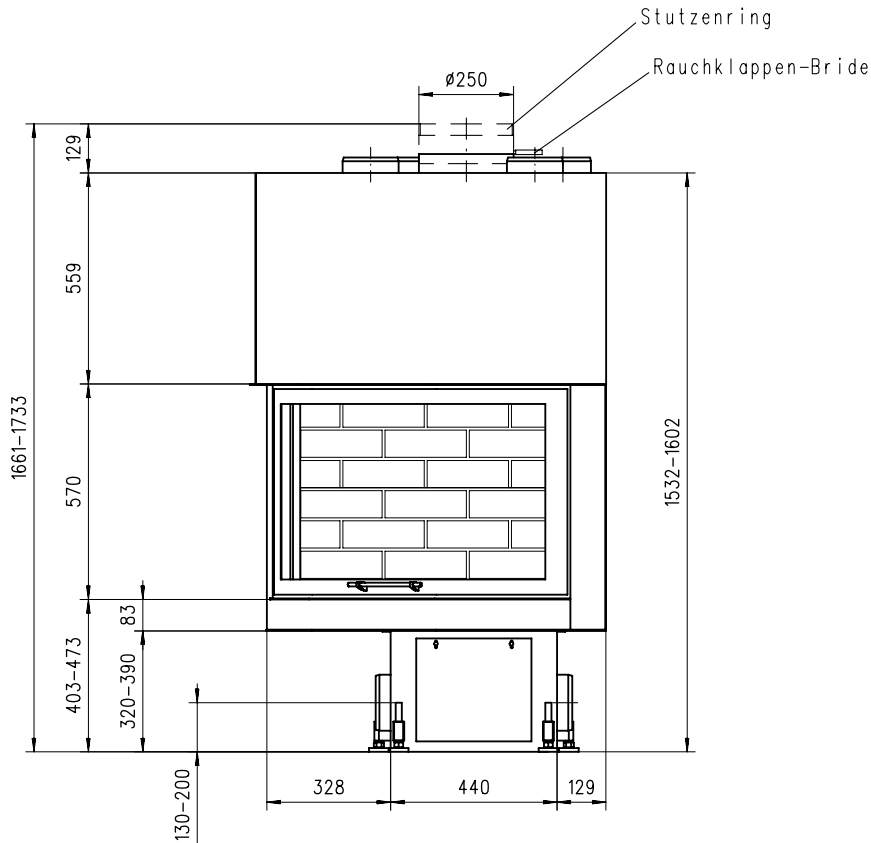

Rüegg Ellipse V/S Links

Massblatt / *Fiche de mesures* 1:20

Juni 2002
47/101/001B

Frontansicht
Vue de face

Seitenansicht
Vue de côté

Grundriss
Feuerstelle
Coupe sur foyer

Aufsicht
Austauscher
Echangeur

Alle Masse in mm ! Massänderungen vorbehalten / *Dimensions en mm ! Sous réserve de modifications*