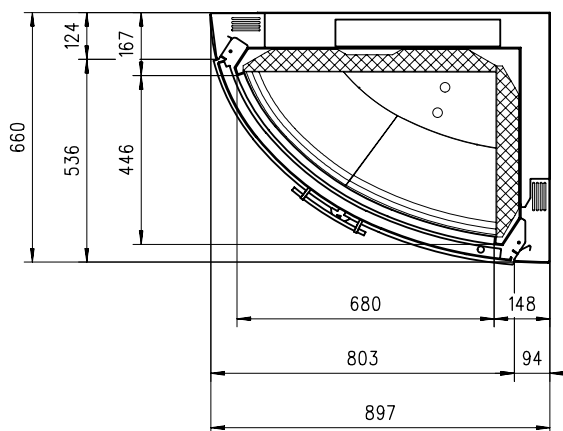

Rüegg Ellipse V/S Links

Massblatt / *Fiche de mesures* 1:20

Juni 2002
47/101/001B

Frontansicht
Vue de face

Seitenansicht
Vue de côté

Grundriss
Feuerstelle
Coupe sur foyer

Aufsicht
Austauscher
Echangeur

Alle Masse in mm ! Massänderungen vorbehalten / *Dimensions en mm ! Sous réserve de modifications*