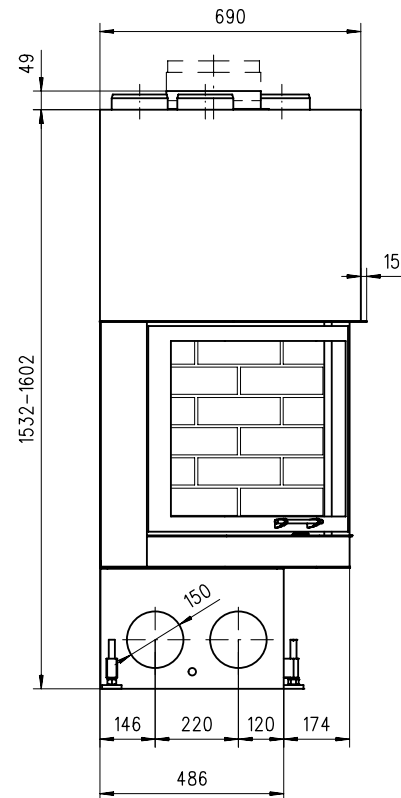

Rüegg Ellipse V/S Links

Massblatt / *Fiche de mesures* 1:20

Juni 2002
47/101/001B

Frontansicht
Vue de face

Seitenansicht
Vue de côté

Grundriss
Feuerstelle
Coupe sur foyer

Aufsicht
Austauscher
Echangeur

Alle Masse in mm ! Massänderungen vorbehalten / *Dimensions en mm ! Sous réserve de modifications*