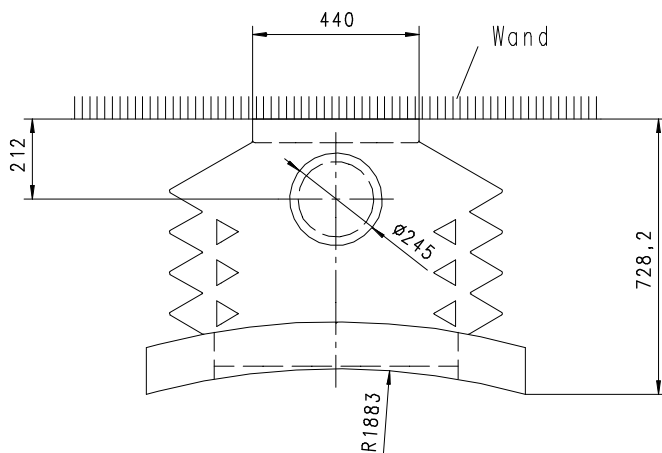

OPAL Da Vinci 0 Wandmodell

Konkav

Massblatt/ Fiche de mesures 1:20

Sept 2005
01/112/003B

Frontansicht
Vue de face

Aufsicht
Austauscher
Echangeur

Seitenansicht
Vue de côté

Frischluftdurchtritt im Korpus+Einsatz
wenn nötig mit Hammer herausschlagen
(unten im Bodenblech)

Alle Masse in mm ! Massänderungen vorbehalten / Dimensions en mm ! Sous réserve de modifications