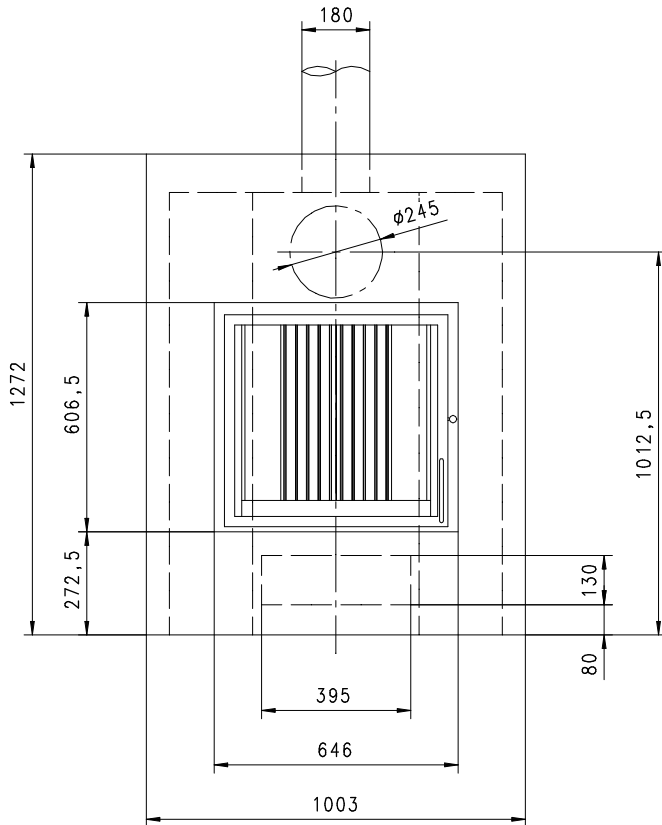

OPAL Da Vinci 0 Wandmodell

Konkav

Massblatt/ Fiche de mesures 1:20

Sept 2005
01/112/003B

Frontansicht
Vue de face

Aufsicht
Austauscher
Echangeur

Seitenansicht
Vue de côté

Frischluftdurchtritt im Korpus+Einsatz
wenn nötig mit Hammer herausschlagen
(unten im Bodenblech)

Alle Masse in mm ! Massänderungen vorbehalten / Dimensions en mm ! Sous réserve de modifications