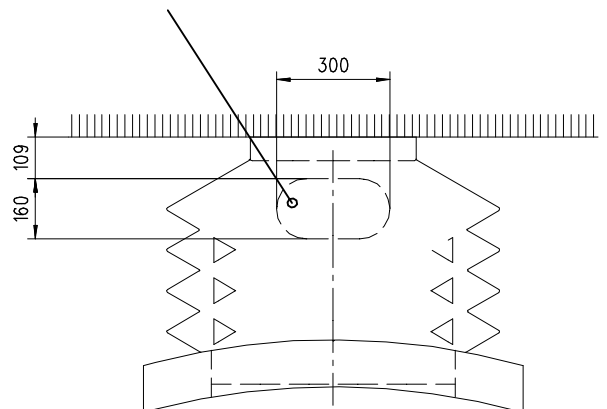

OPAL Da Vinci 0 Wandmodell

Konkav

Massblatt/ Fiche de mesures 1:20

Sept 2005
01/112/003B

Frontansicht
Vue de face

Aufsicht
Austauscher
Echangeur

Seitenansicht
Vue de côté

Frischluftdurchtritt im Korpus+Einsatz
wenn nötig mit Hammer herausschlagen
(unten im Bodenblech)

Alle Masse in mm ! Massänderungen vorbehalten / Dimensions en mm ! Sous réserve de modifications