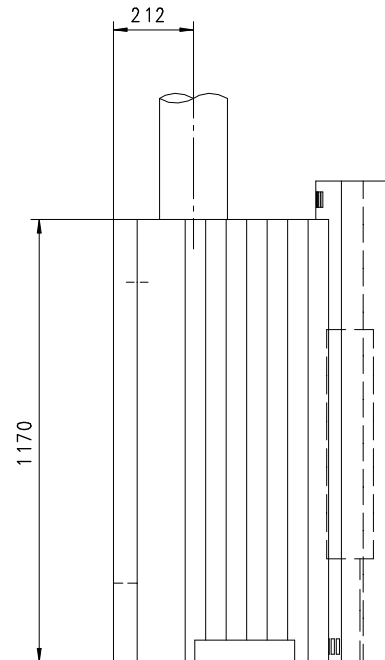

OPAL Da Vinci 0 Wandmodell

Konkav

Massblatt/ Fiche de mesures 1:20

Sept 2005
01/112/003B

Frontansicht
Vue de face

Aufsicht
Austauscher
Echangeur

Seitenansicht
Vue de côté

Frischluftdurchtritt im Korpus+Einsatz
wenn nötig mit Hammer herausschlagen
(unten im Bodenblech)

Alle Masse in mm ! Massänderungen vorbehalten / Dimensions en mm ! Sous réserve de modifications