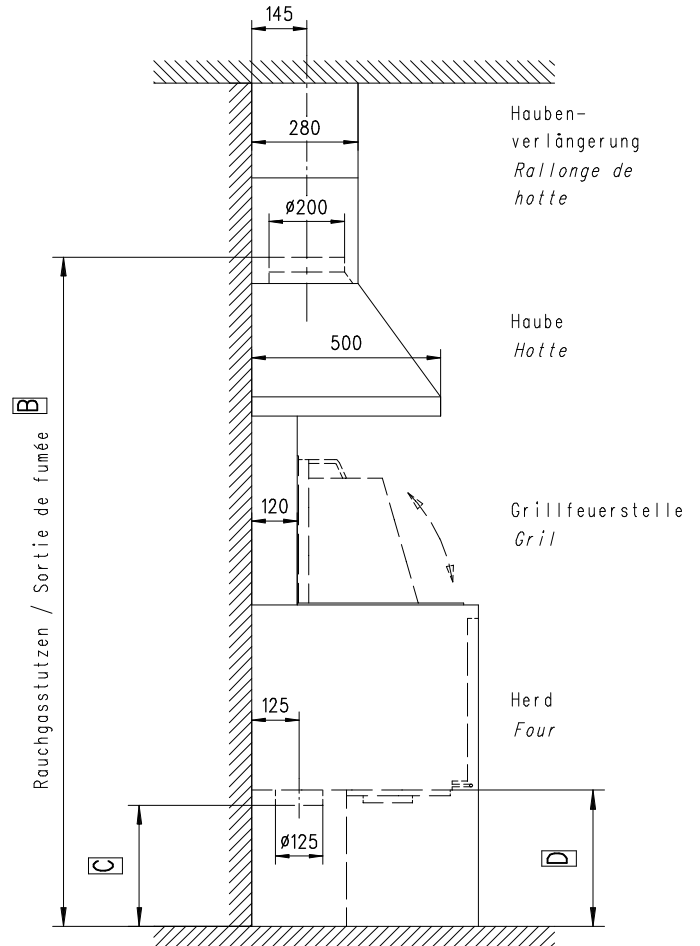

# CookCook 600 N, Gen.2

Massblatt / Fiche de mesures

1:20

Apr. 2007  
99/100/001C

Frontansicht  
Vue de face

Seitenansicht  
Vue de côté

Grundriss Feuerstelle  
Coupe sur foyer

Cook Cook 600 (mm)	A	B	C	D
N-85	850	1770	320	360
N-88	880	1800	350	390
N-89	890	1810	360	400
N-90	900	1820	370	410
N-91	910	1830	380	420
N-92	920	1840	390	430
N-95	950	1870	420	460

Alle Masse in mm ! Massänderungen vorbehalten / Dimensions en mm ! Sous réserve de modifications