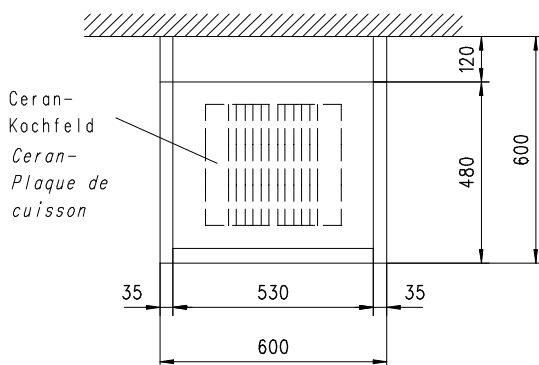

# CookCook 600 N, Gen.2

Massblatt / Fiche de mesures

1:20

Apr. 2007  
99/100/001C

Frontansicht  
Vue de face

Seitenansicht  
Vue de côté

Grundriss Feuerstelle  
Coupe sur foyer

Cook Cook 600 (mm)	A	B	C	D
N-85	850	1770	320	360
N-88	880	1800	350	390
N-89	890	1810	360	400
N-90	900	1820	370	410
N-91	910	1830	380	420
N-92	920	1840	390	430
N-95	950	1870	420	460

Alle Masse in mm ! Massänderungen vorbehalten / Dimensions en mm ! Sous réserve de modifications