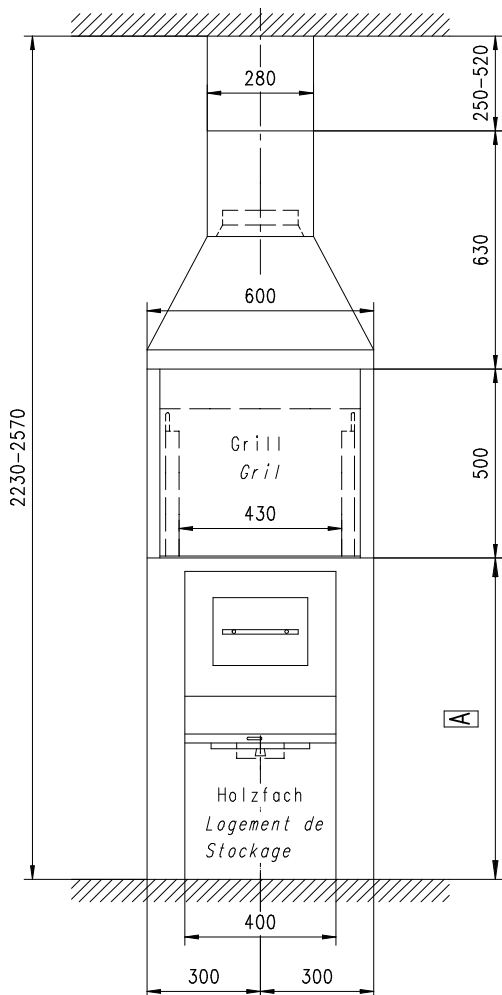

# CookCook 600 N, Gen.2

Massblatt / Fiche de mesures

1:20

Apr. 2007  
99/100/001C

Frontansicht  
Vue de face

Seitenansicht  
Vue de côté

Grundriss Feuerstelle  
Coupe sur foyer

Cook Cook 600 (mm)	A	B	C	D
N-85	850	1770	320	360
N-88	880	1800	350	390
N-89	890	1810	360	400
N-90	900	1820	370	410
N-91	910	1830	380	420
N-92	920	1840	390	430
N-95	950	1870	420	460

Alle Masse in mm ! Massänderungen vorbehalten / Dimensions en mm ! Sous réserve de modifications