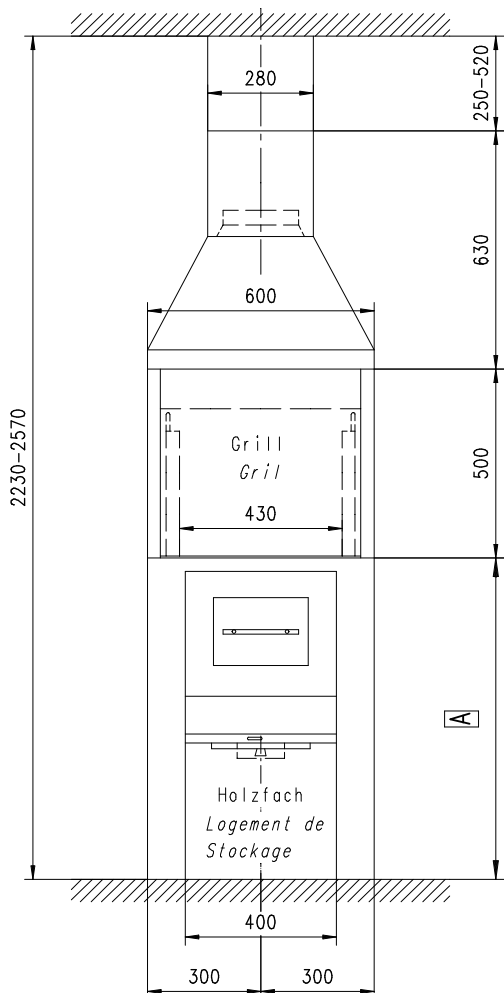

CookCook 600 KeZ, Gen.2

Massblatt / Fiche de mesures

1:20

Apr. 2007
99/101/001C

Frontansicht
Vue de face

Seitenansicht
Vue de côté

Grundriss Feuerstelle
Coupe sur foyer

| Cook Cook 600 (mm) | A | B | C | D | E |
|--------------------|-----|------|-----|-----|-----|
| N-85 | 850 | 1770 | 320 | 650 | 360 |
| N-88 | 880 | 1800 | 350 | 680 | 390 |
| N-89 | 890 | 1810 | 360 | 690 | 400 |
| N-90 | 900 | 1820 | 370 | 700 | 410 |
| N-91 | 910 | 1830 | 380 | 710 | 420 |
| N-92 | 920 | 1840 | 390 | 720 | 430 |
| N-95 | 950 | 1870 | 420 | 750 | 460 |

Alle Masse in mm ! Massänderungen vorbehalten / Dimensions en mm ! Sous réserve de modifications