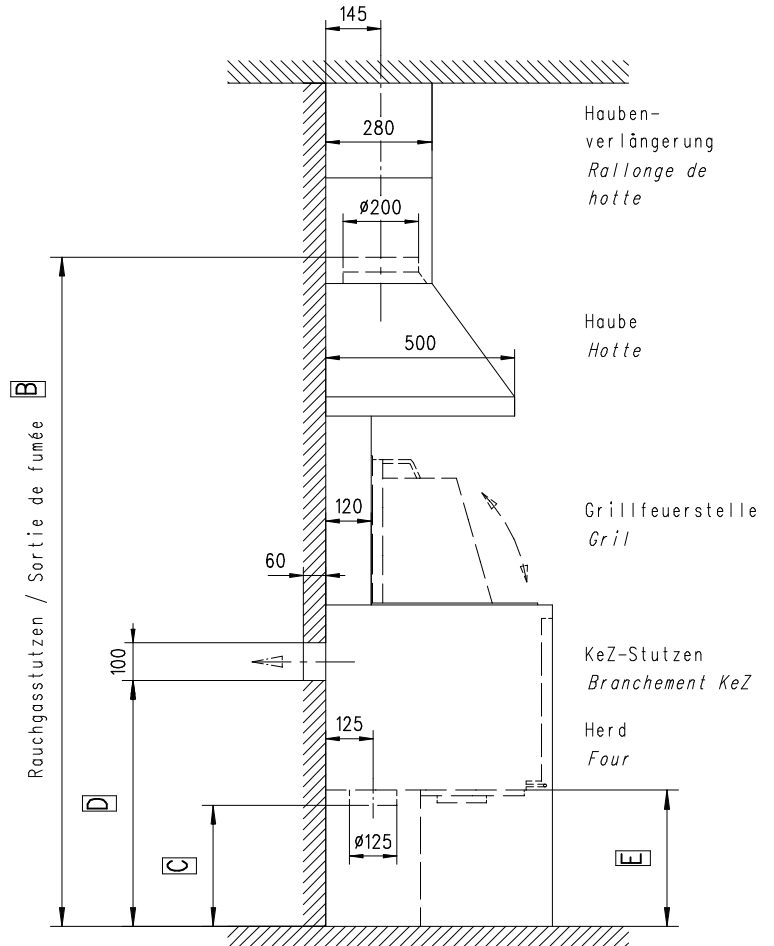

CookCook 600 KeZ, Gen.2

Massblatt / Fiche de mesures

1:20

Apr. 2007
99/101/001C

Frontansicht
Vue de face

Seitenansicht
Vue de côté

Grundriss Feuerstelle
Coupe sur foyer

| Cook Cook 600 (mm) | A | B | C | D | E |
|--------------------|-----|------|-----|-----|-----|
| N-85 | 850 | 1770 | 320 | 650 | 360 |
| N-88 | 880 | 1800 | 350 | 680 | 390 |
| N-89 | 890 | 1810 | 360 | 690 | 400 |
| N-90 | 900 | 1820 | 370 | 700 | 410 |
| N-91 | 910 | 1830 | 380 | 710 | 420 |
| N-92 | 920 | 1840 | 390 | 720 | 430 |
| N-95 | 950 | 1870 | 420 | 750 | 460 |

Alle Masse in mm ! Massänderungen vorbehalten / Dimensions en mm ! Sous réserve de modifications