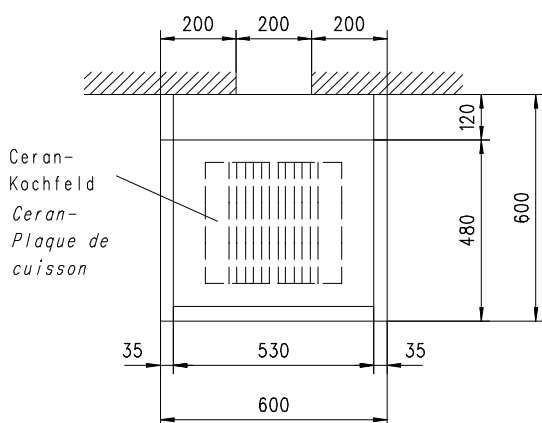

CookCook 600 KeZ, Gen.2

Massblatt / Fiche de mesures

1:20

Apr. 2007
99/101/001C

Frontansicht
Vue de face

Seitenansicht
Vue de côté

Grundriss Feuerstelle
Coupe sur foyer

| Cook Cook 600 (mm) | A | B | C | D | E |
|--------------------|-----|------|-----|-----|-----|
| N-85 | 850 | 1770 | 320 | 650 | 360 |
| N-88 | 880 | 1800 | 350 | 680 | 390 |
| N-89 | 890 | 1810 | 360 | 690 | 400 |
| N-90 | 900 | 1820 | 370 | 700 | 410 |
| N-91 | 910 | 1830 | 380 | 710 | 420 |
| N-92 | 920 | 1840 | 390 | 720 | 430 |
| N-95 | 950 | 1870 | 420 | 750 | 460 |

Alle Masse in mm ! Massänderungen vorbehalten / Dimensions en mm ! Sous réserve de modifications