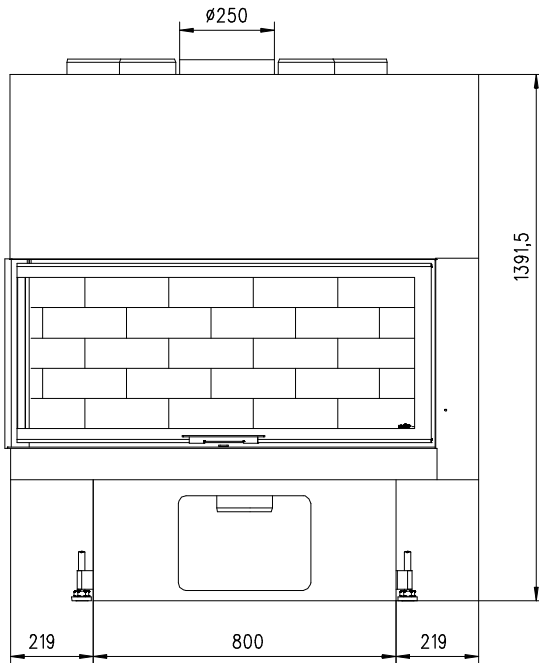

720 Giant V/S links

Massblatt/ *Fiche de mesures* 1:20

Dez 2009
49/301/001A

Frontansicht
Vue de face

Seitenansicht
Vue de côté

Grundriss
Feuerstelle
Coupe sur foyer

Aufsicht
Austauscher
Echangeur

Alle Masse in mm ! Massänderungen vorbehalten / *Dimensions en mm ! Sous r serve de modifications*