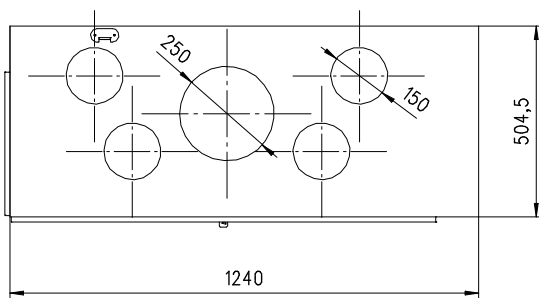

720 Giant V/S links

Massblatt/ *Fiche de mesures* 1:20

Dez 2009
49/301/001A

Frontansicht
Vue de face

Seitenansicht
Vue de côté

Grundriss
Feuerstelle
Coupe sur foyer

Aufsicht
Austauscher
Echangeur

Alle Masse in mm ! Massänderungen vorbehalten / *Dimensions en mm ! Sous r serve de modifications*