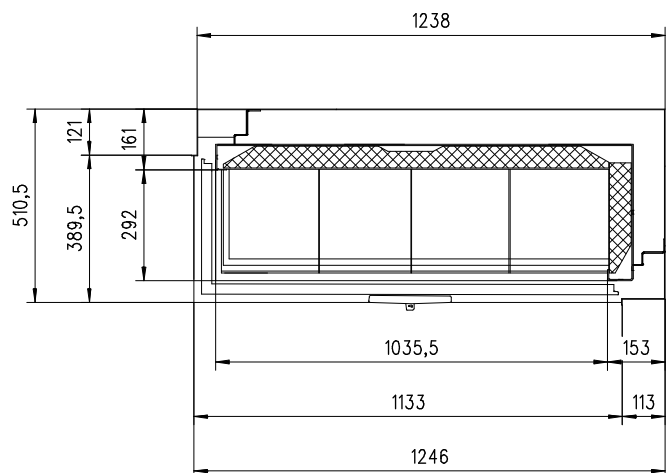

720 Giant V/S links

Massblatt/ *Fiche de mesures* 1:20

Dez 2009
49/301/001A

Frontansicht
Vue de face

Seitenansicht
Vue de côté

Grundriss
Feuerstelle
Coupe sur foyer

Aufsicht
Austauscher
Echangeur

Alle Masse in mm ! Massänderungen vorbehalten / *Dimensions en mm ! Sous r serve de modifications*