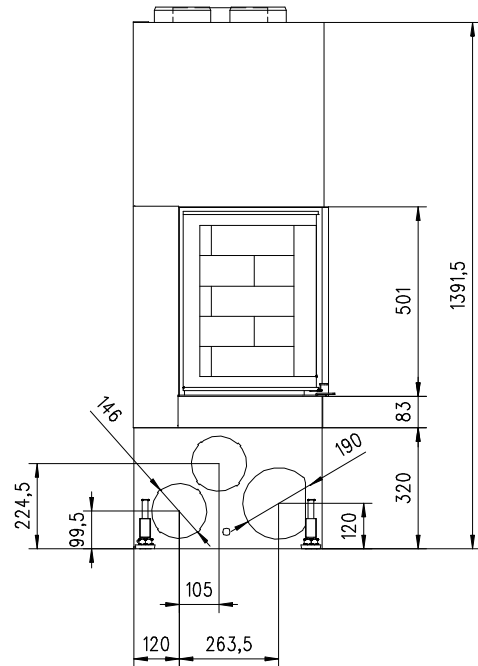

720 Giant V/S links

Massblatt/ *Fiche de mesures* 1:20

Dez 2009
49/301/001A

Frontansicht
Vue de face

Seitenansicht
Vue de côté

Grundriss
Feuerstelle
Coupe sur foyer

Aufsicht
Austauscher
Echangeur

Alle Masse in mm ! Massänderungen vorbehalten / *Dimensions en mm ! Sous r serve de modifications*