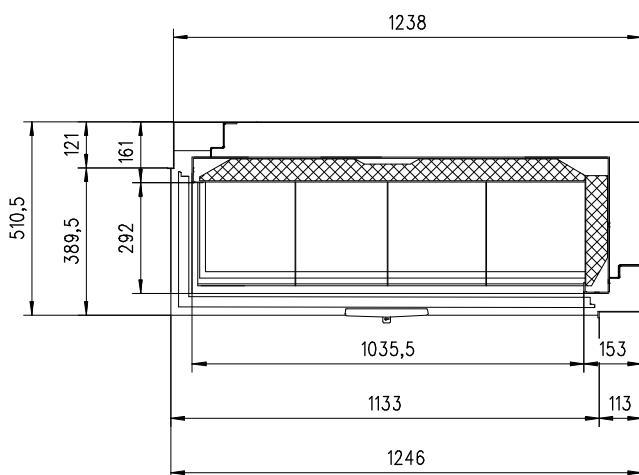

720 Giant K links

Massblatt/ *Fiche de mesures* 1:20

Dez 2009
49/311/001A

Frontansicht
Vue de face

Ansicht von hinten
Vue de derrière

Seitenansicht
Vue de côté

Grundriss
Feuerstelle
Coupe sur foyer

Aufsicht
Austauscher
Echangeur

Alle Masse in mm ! Massänderungen vorbehalten / *Dimensions en mm ! Sous r serve de modifications*

r egg®

Provisorisch