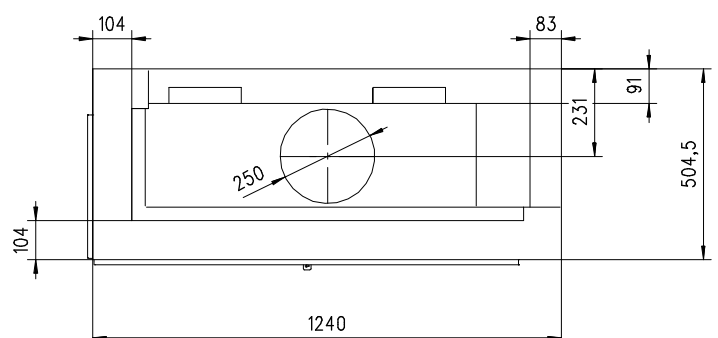

720 Giant K links

Massblatt/ *Fiche de mesures* 1:20

Dez 2009
49/311/001A

Frontansicht
Vue de face

Ansicht von hinten
Vue de derrière

Seitenansicht
Vue de côté

Grundriss
Feuerstelle
Coupe sur foyer

Aufsicht
Austauscher
Echangeur

Alle Masse in mm ! Massänderungen vorbehalten / *Dimensions en mm ! Sous r serve de modifications*

r egg®

Provisorisch