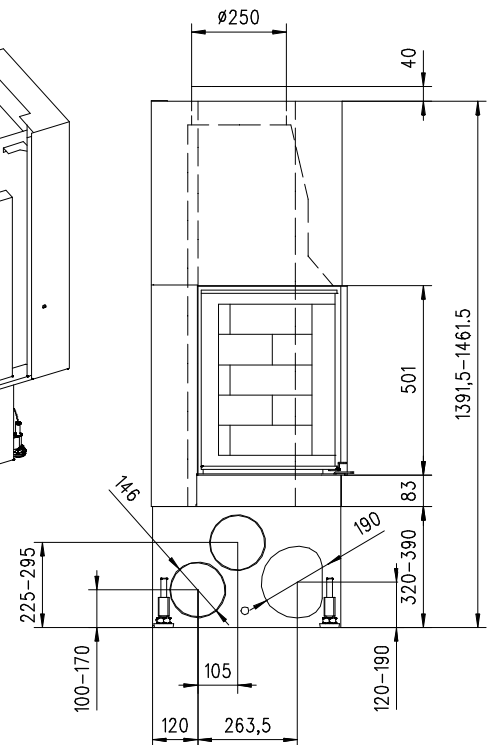

720 Giant K links

Massblatt/ *Fiche de mesures* 1:20

Dez 2009
49/311/001A

Frontansicht
Vue de face

Ansicht von hinten
Vue de derrière

Seitenansicht
Vue de côté

Grundriss
Feuerstelle
Coupe sur foyer

Aufsicht
Austauscher
Echangeur

Alle Masse in mm ! Massänderungen vorbehalten / *Dimensions en mm ! Sous r serve de modifications*

r egg®

Provisorisch