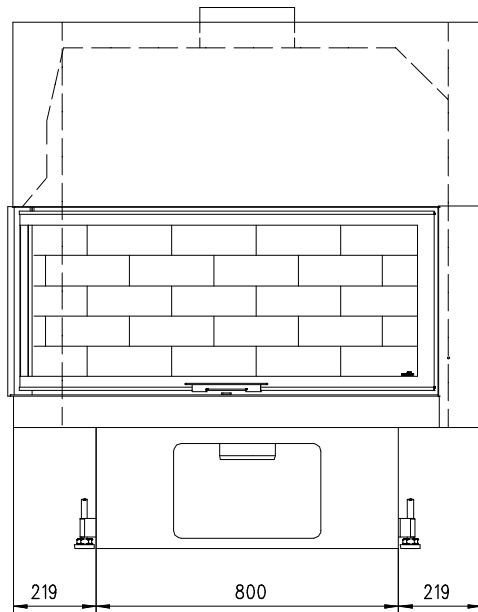

720 Giant K links

Massblatt/ *Fiche de mesures* 1:20

Dez 2009
49/311/001A

Frontansicht
Vue de face

Ansicht von hinten
Vue de derrière

Seitenansicht
Vue de côté

Grundriss
Feuerstelle
Coupe sur foyer

Aufsicht
Austauscher
Echangeur