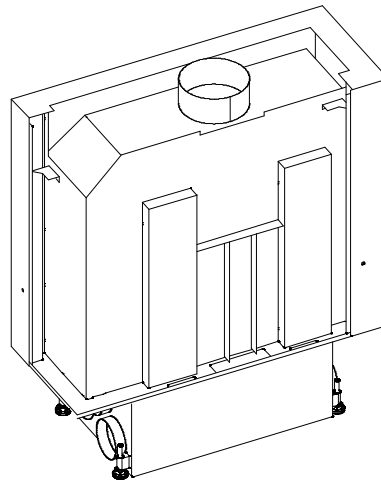

720 Giant K links

Massblatt/ *Fiche de mesures* 1:20

Dez 2009
49/311/001A

Frontansicht
Vue de face

Ansicht von hinten
Vue de derrière

Seitenansicht
Vue de côté

Grundriss
Feuerstelle
Coupe sur foyer

Aufsicht
Austauscher
Echangeur