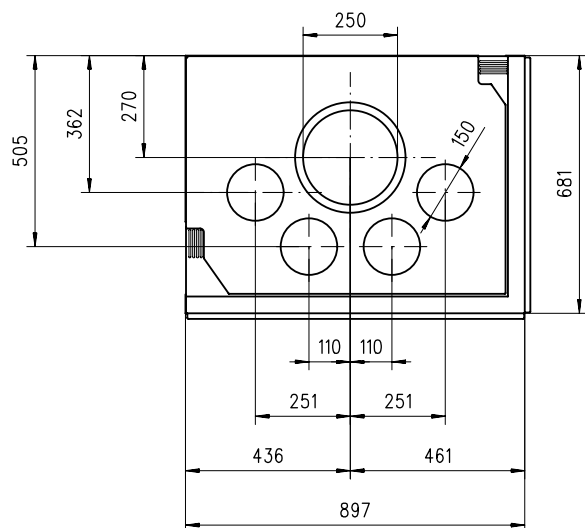

Rüegg 720-4 V/S Rechts

Massblatt/ *Fiche de mesures* 1:20

Aug 2003
49/100/001D

Frontansicht
Vue de face

Seitenansicht
Vue de côté

Grundriss
Feuerstelle
Coupe sur foyer

Aufsicht
Austauscher
Echangeur

Alle Masse in mm ! Massänderungen vorbehalten / *Dimensions en mm ! Sous réserve de modifications*