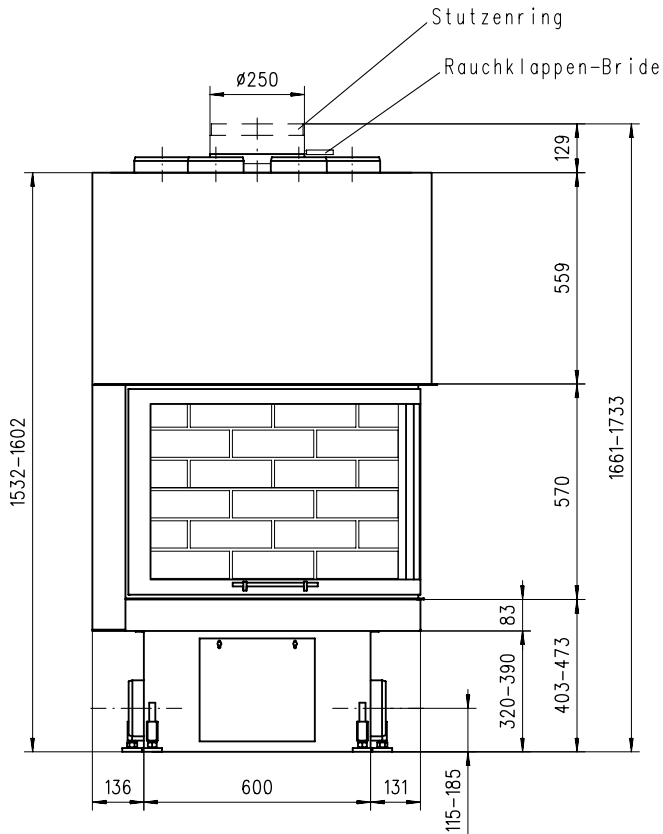

Rüegg 720-4 V/S Rechts

Massblatt/ *Fiche de mesures* 1:20

Aug 2003
49/100/001D

Frontansicht
Vue de face

Seitenansicht
Vue de côté

Grundriss
Feuerstelle
Coupe sur foyer

Aufsicht
Austauscher
Echangeur

Alle Masse in mm ! Massänderungen vorbehalten / *Dimensions en mm ! Sous réserve de modifications*