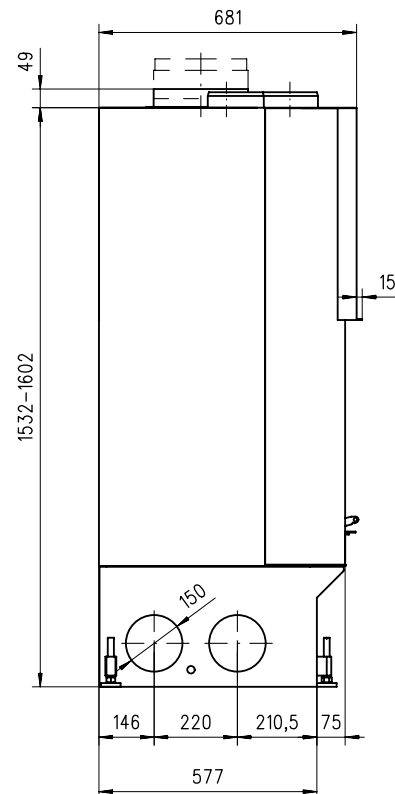

Rüegg 720-4 V/S Rechts

Massblatt/ *Fiche de mesures* 1:20

Aug 2003
49/100/001D

Frontansicht
Vue de face

Seitenansicht
Vue de côté

Grundriss
Feuerstelle
Coupe sur foyer

Aufsicht
Austauscher
Echangeur

Alle Masse in mm ! Massänderungen vorbehalten / *Dimensions en mm ! Sous réserve de modifications*