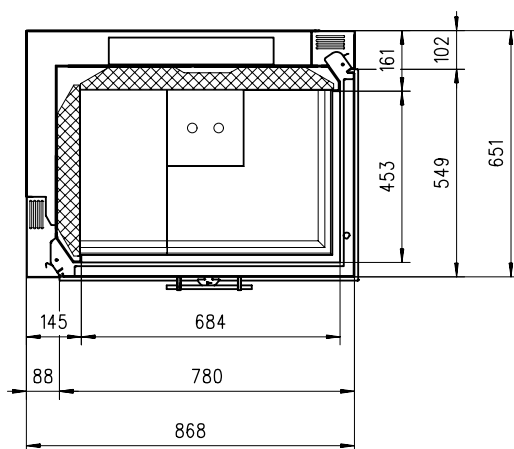

Rüegg 720-4 V/S Rechts

Massblatt/ *Fiche de mesures* 1:20

Aug 2003
49/100/001D

Frontansicht
Vue de face

Seitenansicht
Vue de côté

Grundriss
Feuerstelle
Coupe sur foyer

Aufsicht
Austauscher
Echangeur

Alle Masse in mm ! Massänderungen vorbehalten / *Dimensions en mm ! Sous réserve de modifications*