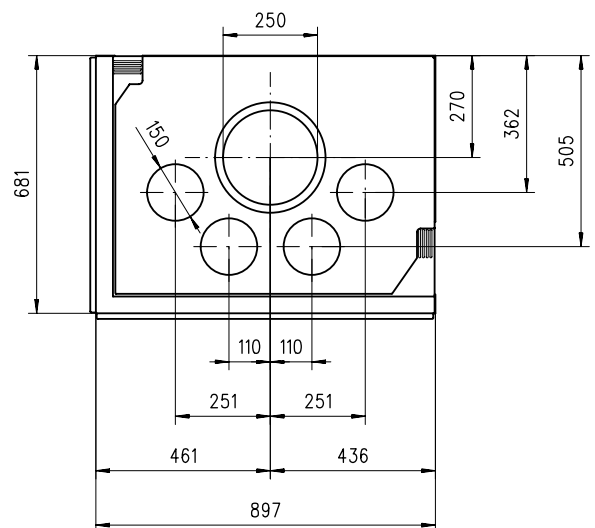

Rüegg 720-4 V/S Links

Massblatt/ *Fiche de mesures* 1:20

Aug 2003
49/101/001D

Frontansicht
Vue de face

Seitenansicht
Vue de côté

Grundriss
Feuerstelle
Coupe sur foyer

Aufsicht
Austauscher
Echangeur

Alle Masse in mm ! Massänderungen vorbehalten / *Dimensions en mm ! Sous réserve de modifications*