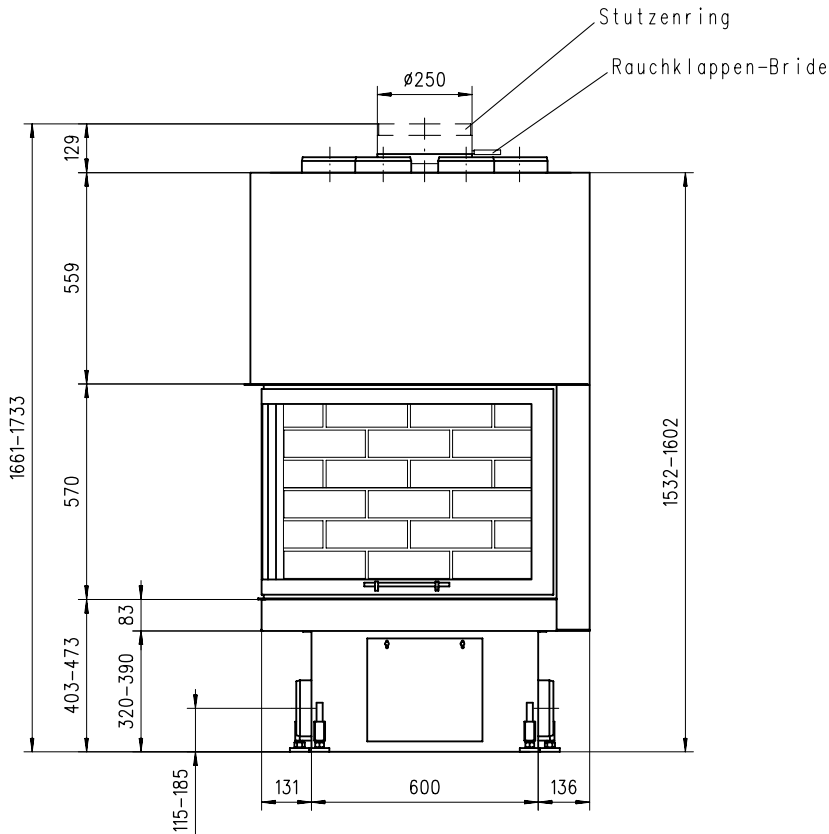

Rüegg 720-4 V/S Links

Massblatt/ *Fiche de mesures* 1:20

Aug 2003
49/101/001D

Frontansicht
Vue de face

Seitenansicht
Vue de côté

Grundriss
Feuerstelle
Coupe sur foyer

Aufsicht
Austauscher
Echangeur

Alle Masse in mm ! Massänderungen vorbehalten / *Dimensions en mm ! Sous réserve de modifications*