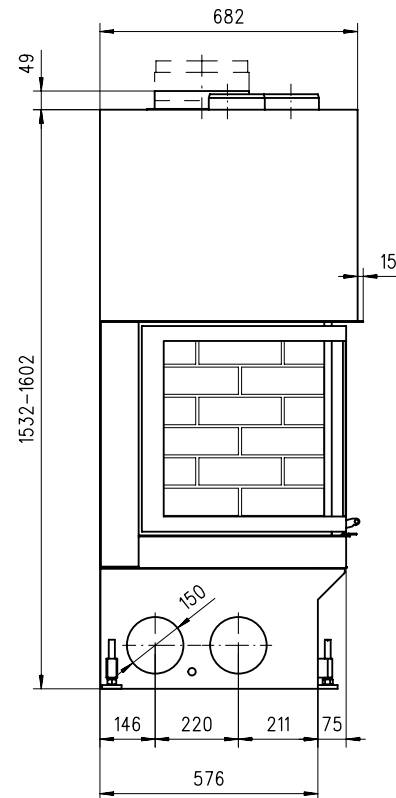

Rüegg 720-4 V/S Links

Massblatt/ *Fiche de mesures* 1:20

Aug 2003
49/101/001D

Frontansicht
Vue de face

Seitenansicht
Vue de côté

Grundriss
Feuerstelle
Coupe sur foyer

Aufsicht
Austauscher
Echangeur

Alle Masse in mm ! Massänderungen vorbehalten / *Dimensions en mm ! Sous réserve de modifications*