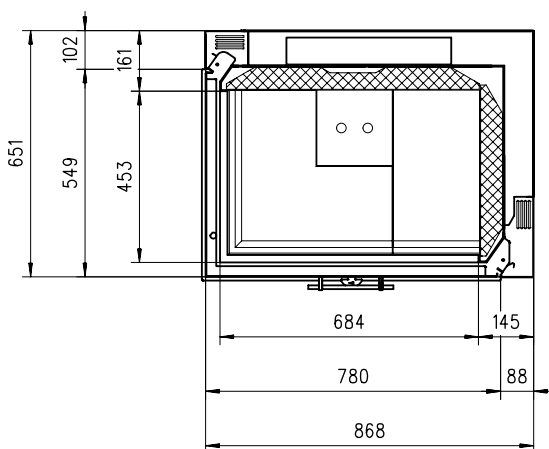

Rüegg 720-4 V/S Links

Massblatt/ *Fiche de mesures* 1:20

Aug 2003
49/101/001D

Frontansicht
Vue de face

Seitenansicht
Vue de côté

Grundriss
Feuerstelle
Coupe sur foyer

Aufsicht
Austauscher
Echangeur

Alle Masse in mm ! Massänderungen vorbehalten / *Dimensions en mm ! Sous réserve de modifications*